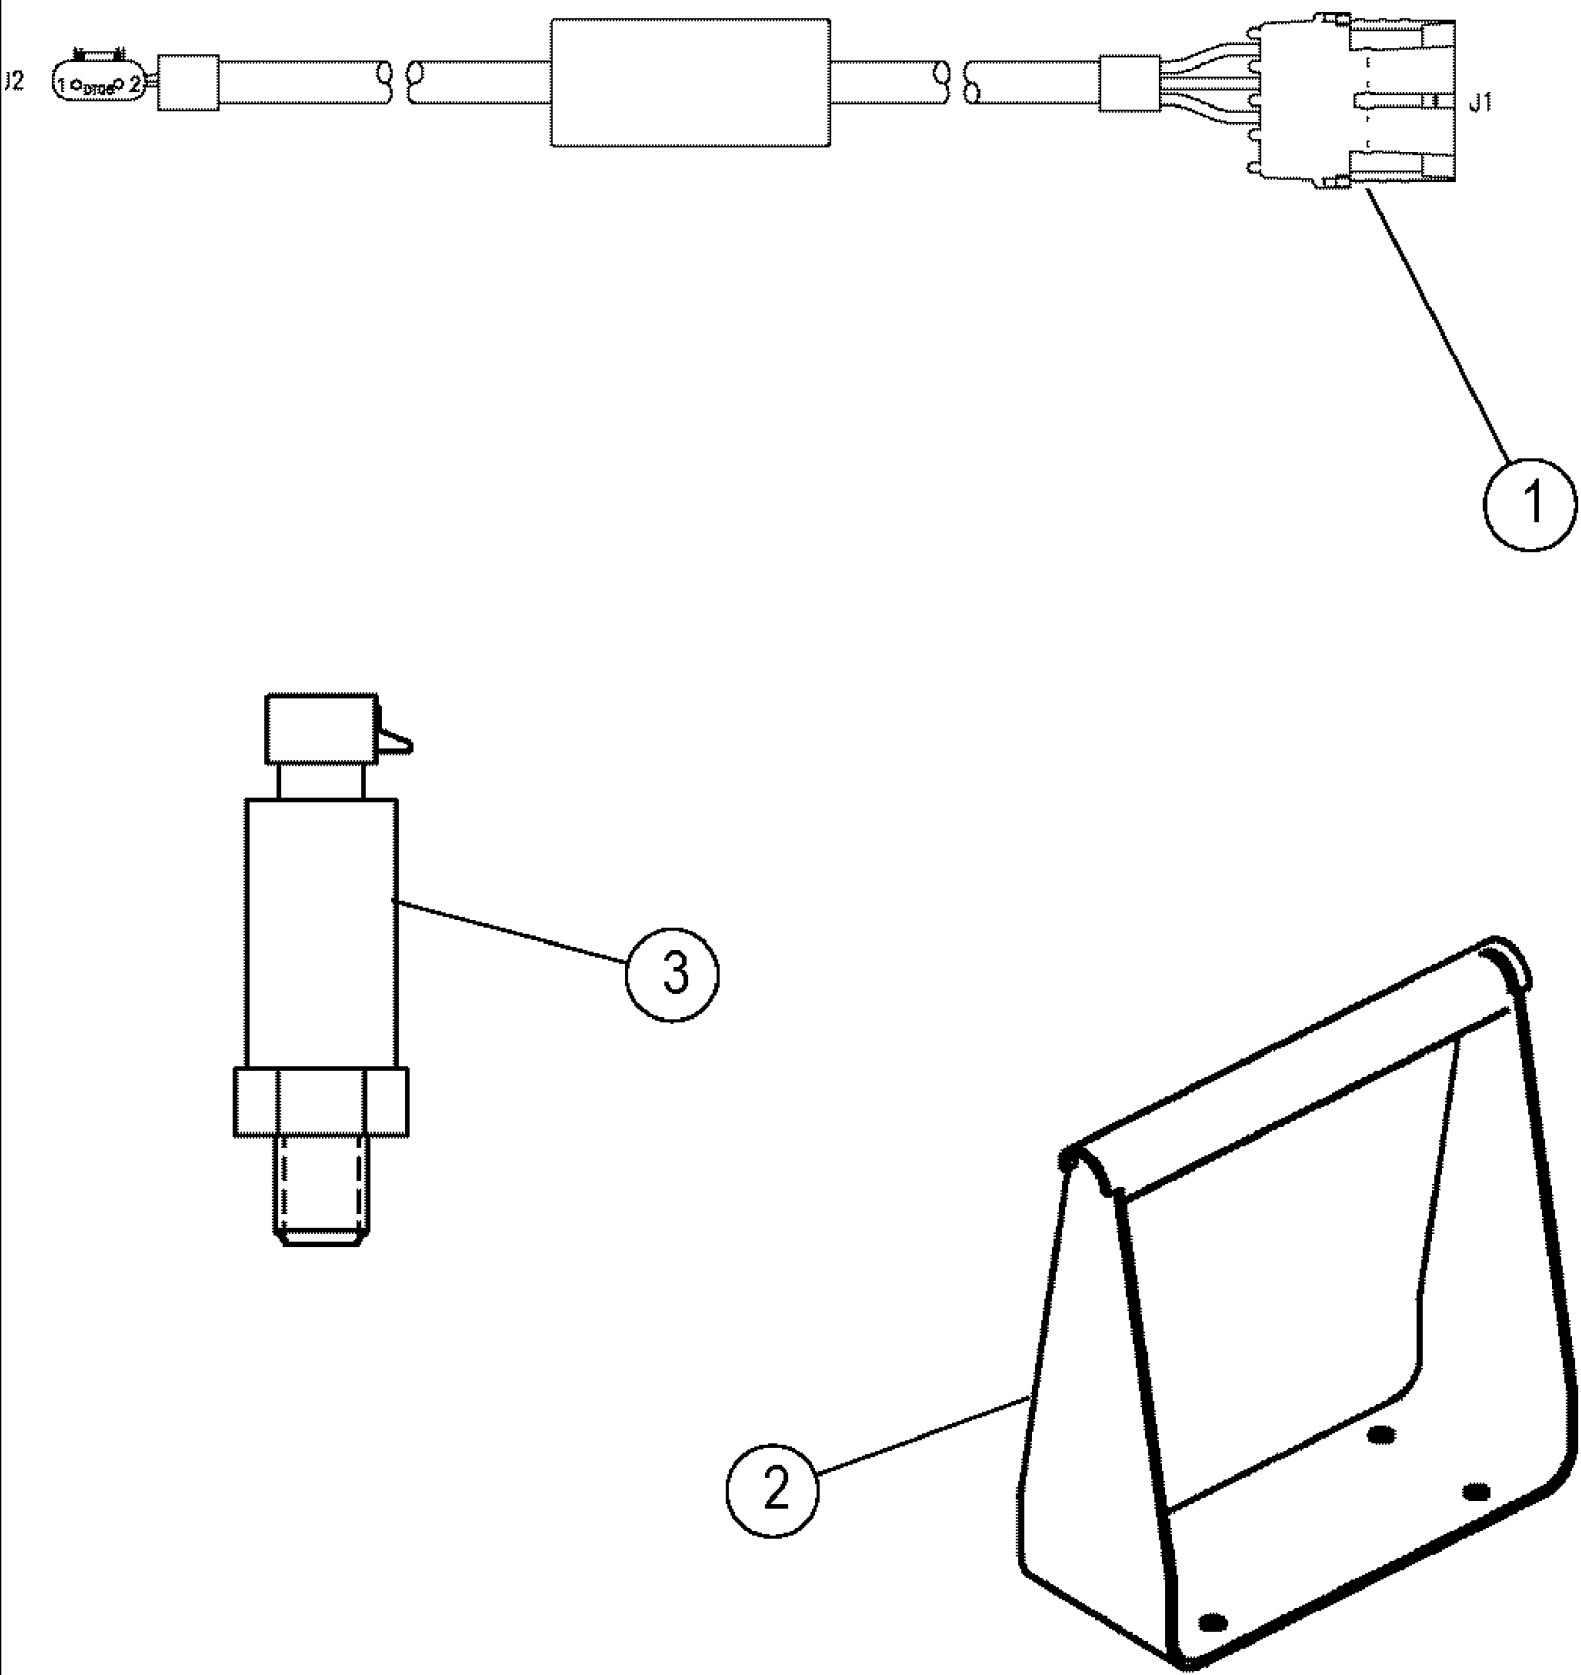

SPX3310 PATRIOT SPRAYER

12-001 CASE IH SCS 4600 CONTROL

сылка	Номер детали	Кол-во	Описание
1	86986043	1	CABLE, VALVE DRIVER RAVEN
	87265865	1	MTG, RAVEN 4600
2	87270008	1	PLATE, BASE, MTG BKT, 4600, 781E
3	87266753	2	CONTROL, PRESSURE XDUCER
	87268793	1	CONTROL, 4600, LIQUID SEE FIG. 12-003