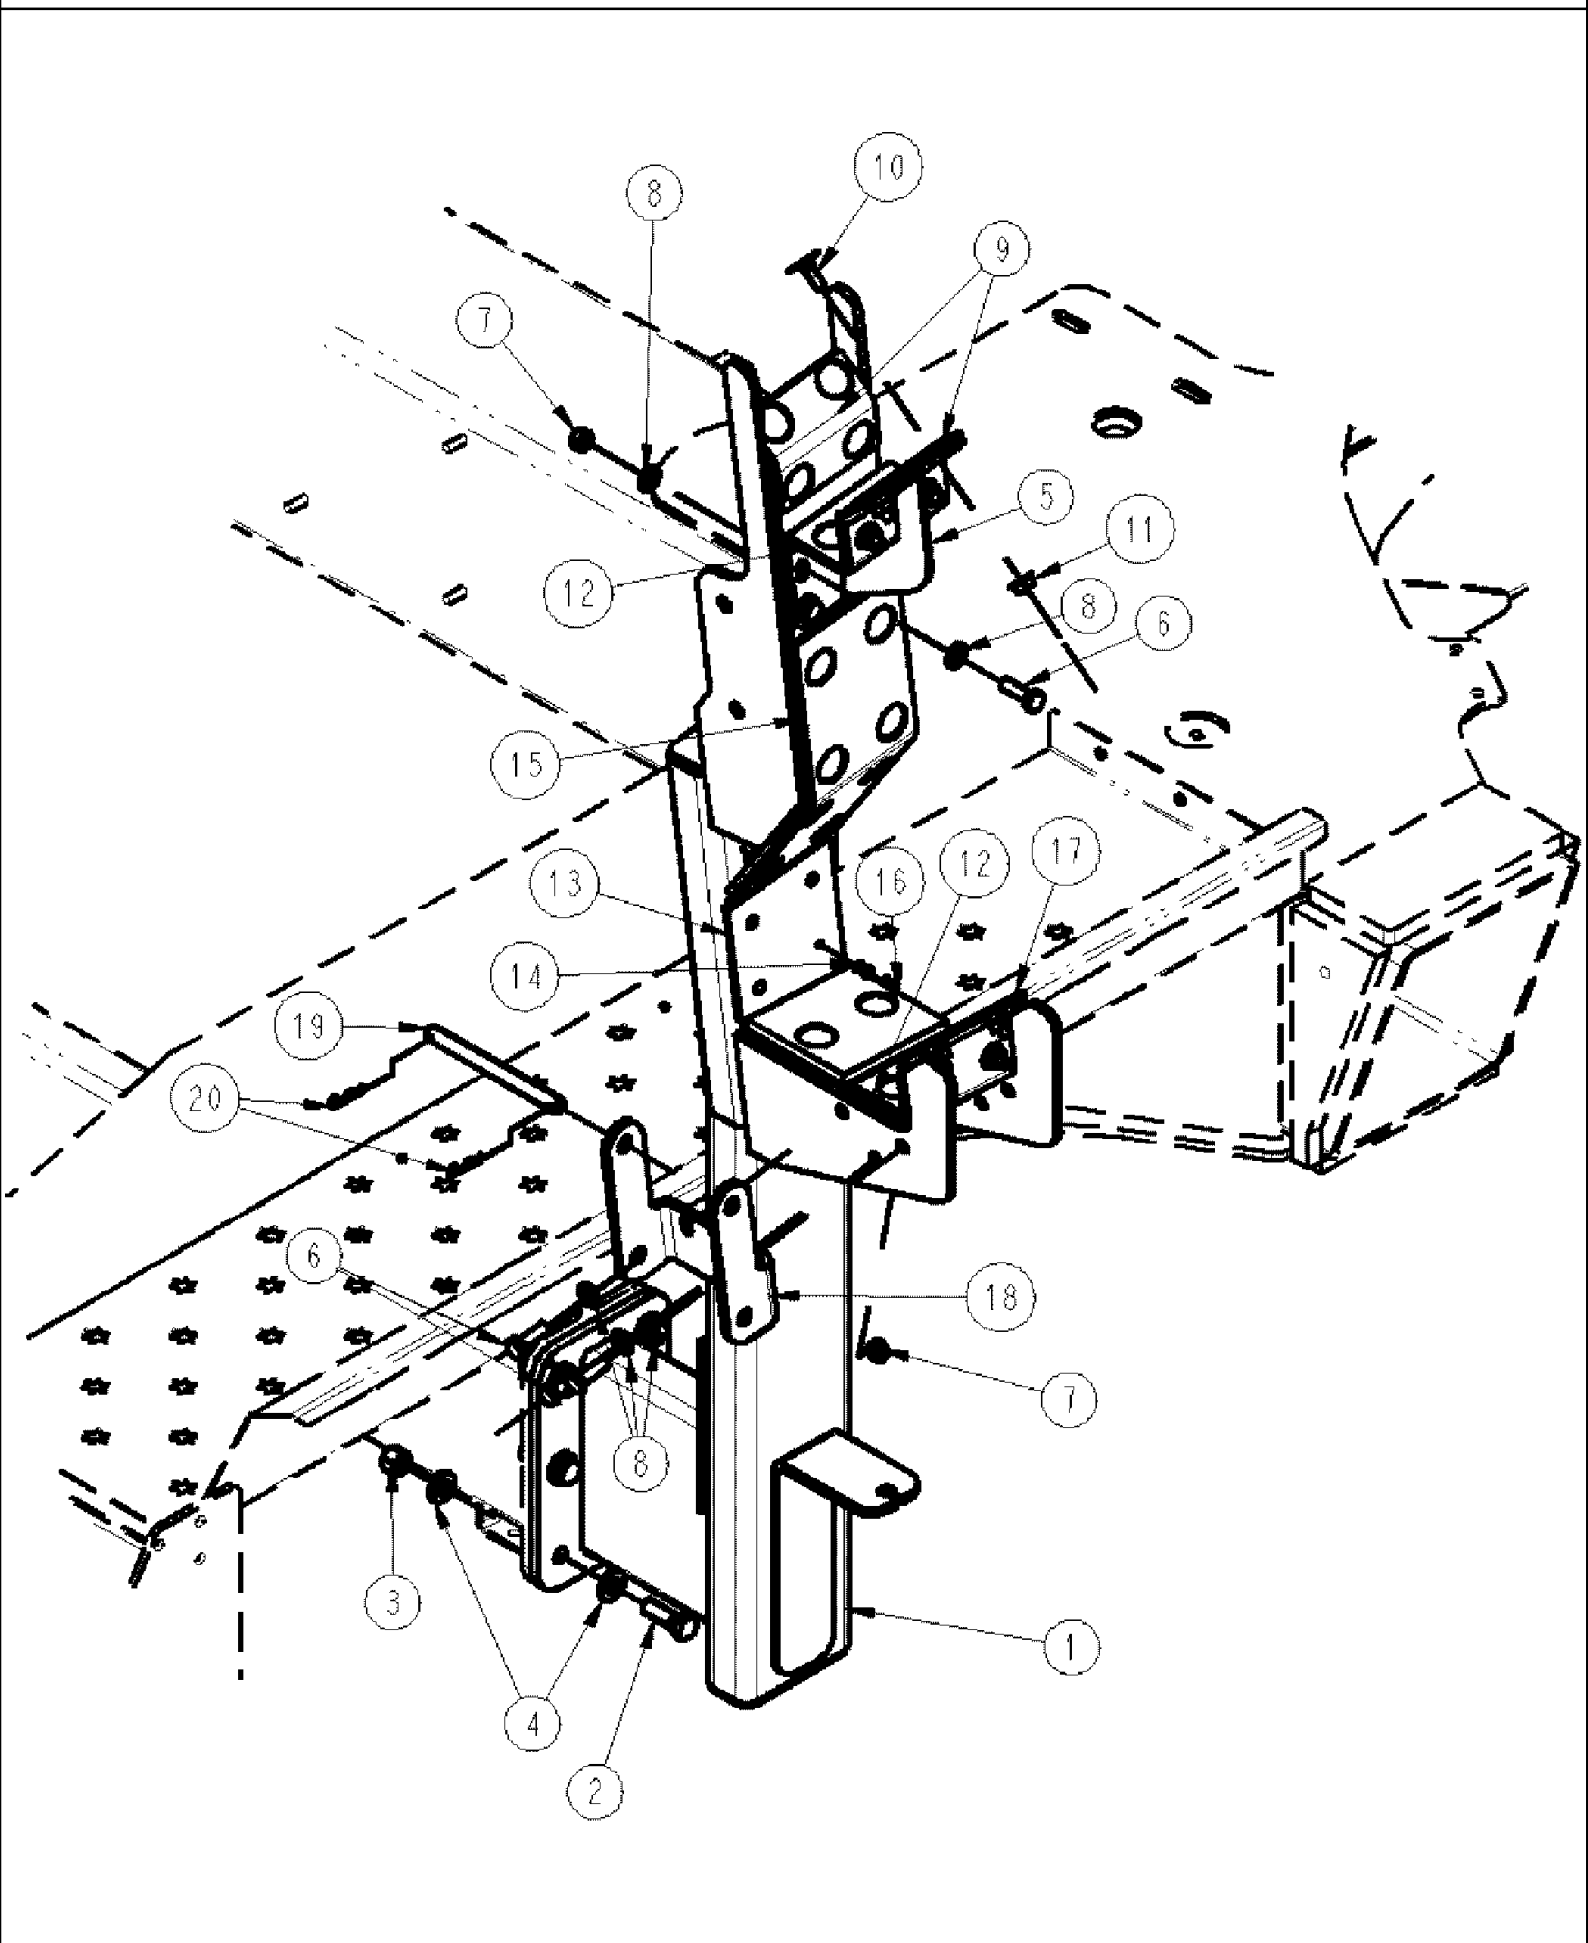

SPX3310 PATRIOT SPRAYER

08-018 L.H. CRADLE GROUP

сылка	Номер детали	Кол-во	Описание
1	87270455	1	CRADLE, BOOM, L.H.
2	426-824	6	BOLT, Hex, 1/2"-13 x 1 1/2", G8, Full Thd,
3	231-4148	6	NUT, LOCK, 1/2"-13, GB, HH, TLN
4	496-21053	12	WASHER, 17/32" x 1 1/16" x .134", FW, G8, ZND
5	86986801	1	CRADLE, W/M, TOP BOOM
6	614-10030	7	BOLT, Hex, M10 x 30, 8.8, ZND
7	832-46410	9	NUT, LOCK, M10 x 1.5, CI 8, TLN
8	87529312	11	WASHER, 11 X 24 X 3 MM HND DOR
9	BN320594	2	PAD, OUTER
10	BN50779	26	BOLT, 5/16-18 X 1, EH
11	BN50057	26	NUT, 5/16-18 WHIZ LOCK SS
12	BN319335	2	PAD,
13	BN323473	1	PAD,
14	151-513	4	RIVET, Pop, 3/16" x .700", BRK
15	BN323472	1	PAD,
16	BN320995	1	PAD, BOTTOM
17	BN322054	1	PAD, BOTTOM
18	342585A1	1	PLATE, BOOM LOCK
19	342586A1	1	PIN, BOOM LOCK
20	BN71006	1	CLIP, HAIRPIN -1/8" #11