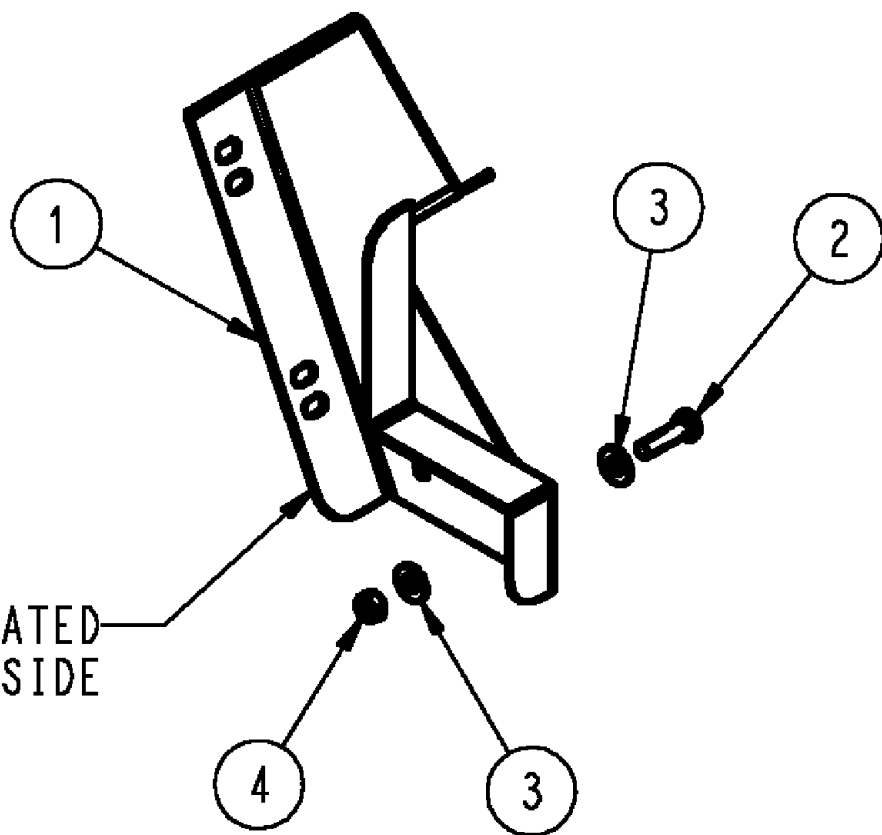

ATTACH TO REAR ANCHOR LOCATED
OVER REAR AXLE ON THE LEFT SIDE

SPX3310 PATRIOT SPRAYER

08-012 MOUNT GROUP, HOSE CARRIER

сылка	Номер детали	Кол-во	Описание
1	87265594	1	THROTTLE VLV, LOW
2	614-10035	2	BOLT, Hex, M10 x 35, 8.8, Full Thd,
3	BN300507	4	WASHER, M10, FW, SS
4	832-46410	2	NUT, LOCK, M10 x 1.5, Cl 8, TLN