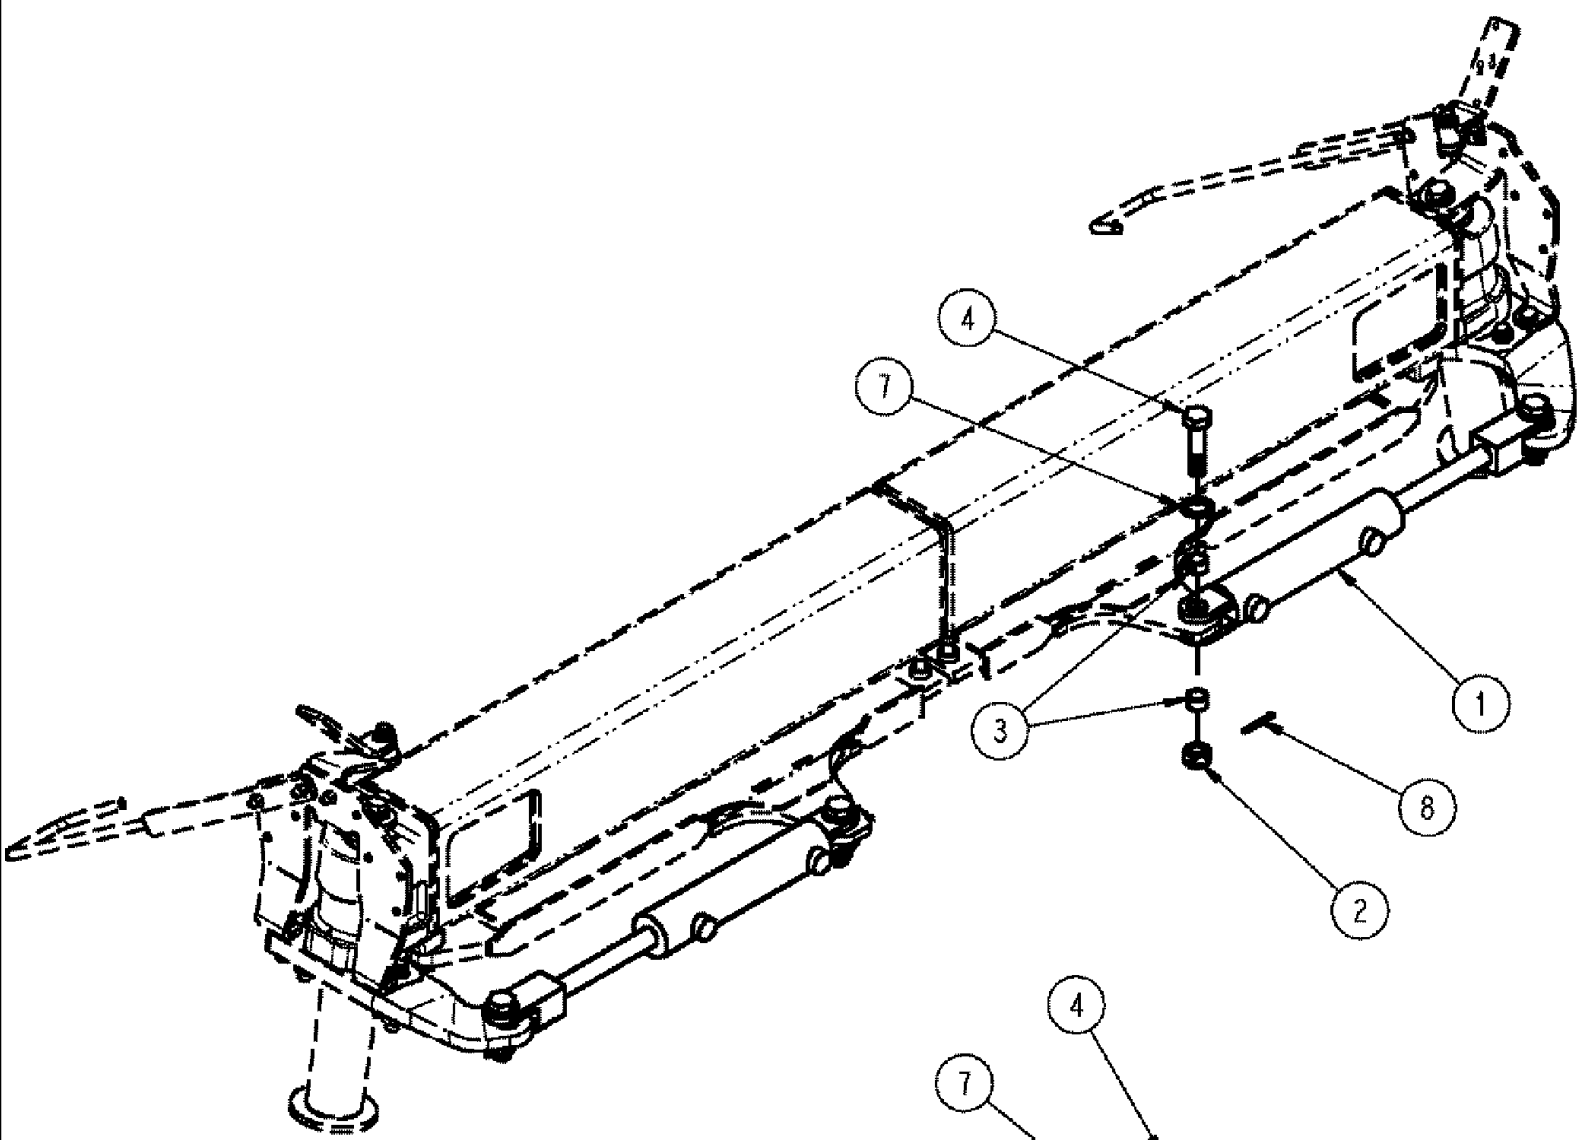

SPX3310 PATRIOT SPRAYER

04-007 CYLINDER GROUP, 2 WHEEL STEER

сылка	Номер детали	Кол-во	Описание
1	86986500	2	CYLINDER, HYD 2.50 x 10 x 1.25 SEE FIG. 07-007
2	425-1216	4	NUT, SLOTTED, 1"-8, G5, HH
3	87269214	8	BUSHING, SPRING
4	87270947	4	BOLT, STEERING, 1-8, DOR
7	495-81278	4	WASHER, 1 5/16" x 2" x .109", ZND
8	BN50601	4	PIN, SPLIT (COTTER), 3/16 X 2