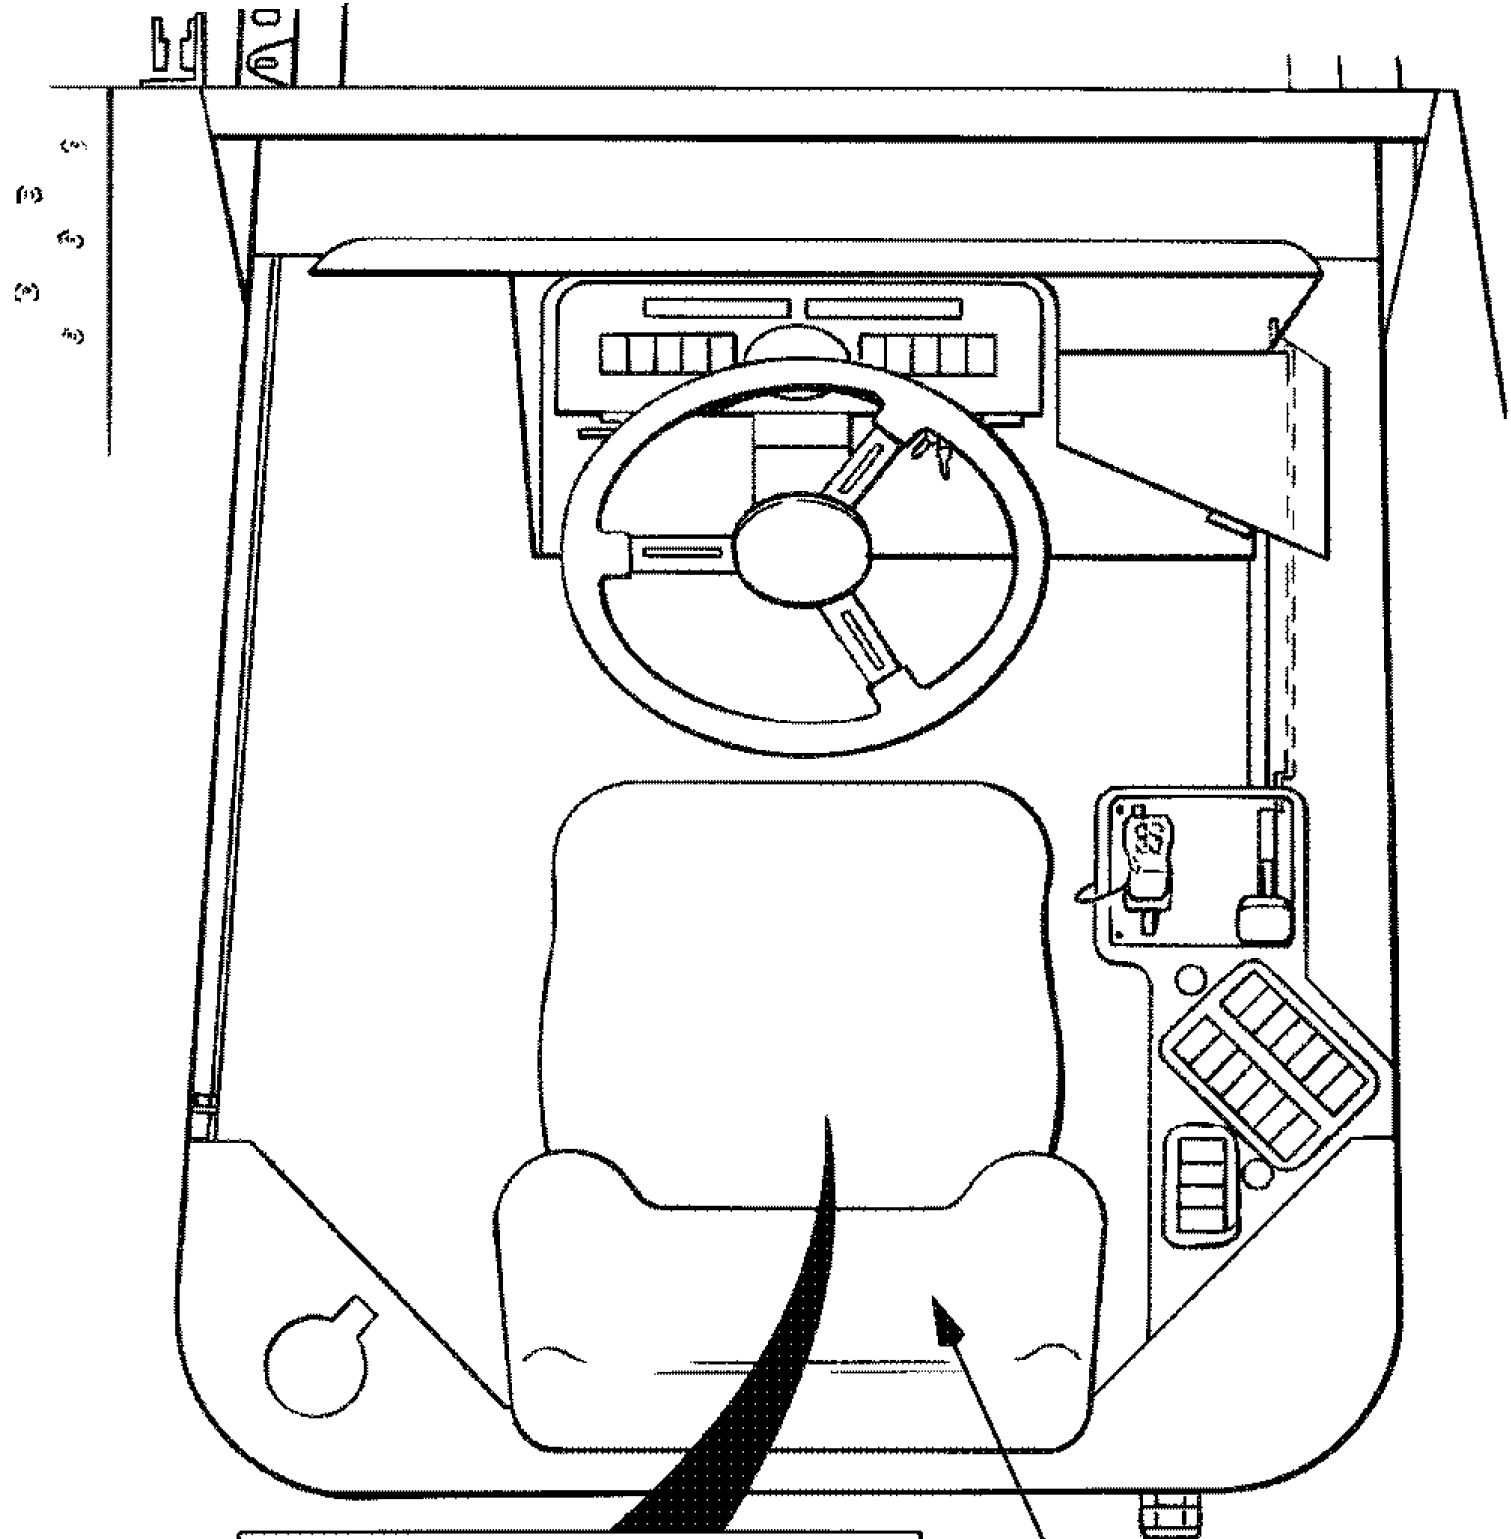

SPX3310 PATRIOT SPRAYER

01-011 LEVER SUB ASSEMBLY PROPEL CONTROL

сылка	Номер детали	Кол-во	Описание
1	87267517	1	HANDLE, CUP CONTROL
2	113316A1	1	CHANNEL, PROP CONTROL LEVER

- 1
- 2
- 3