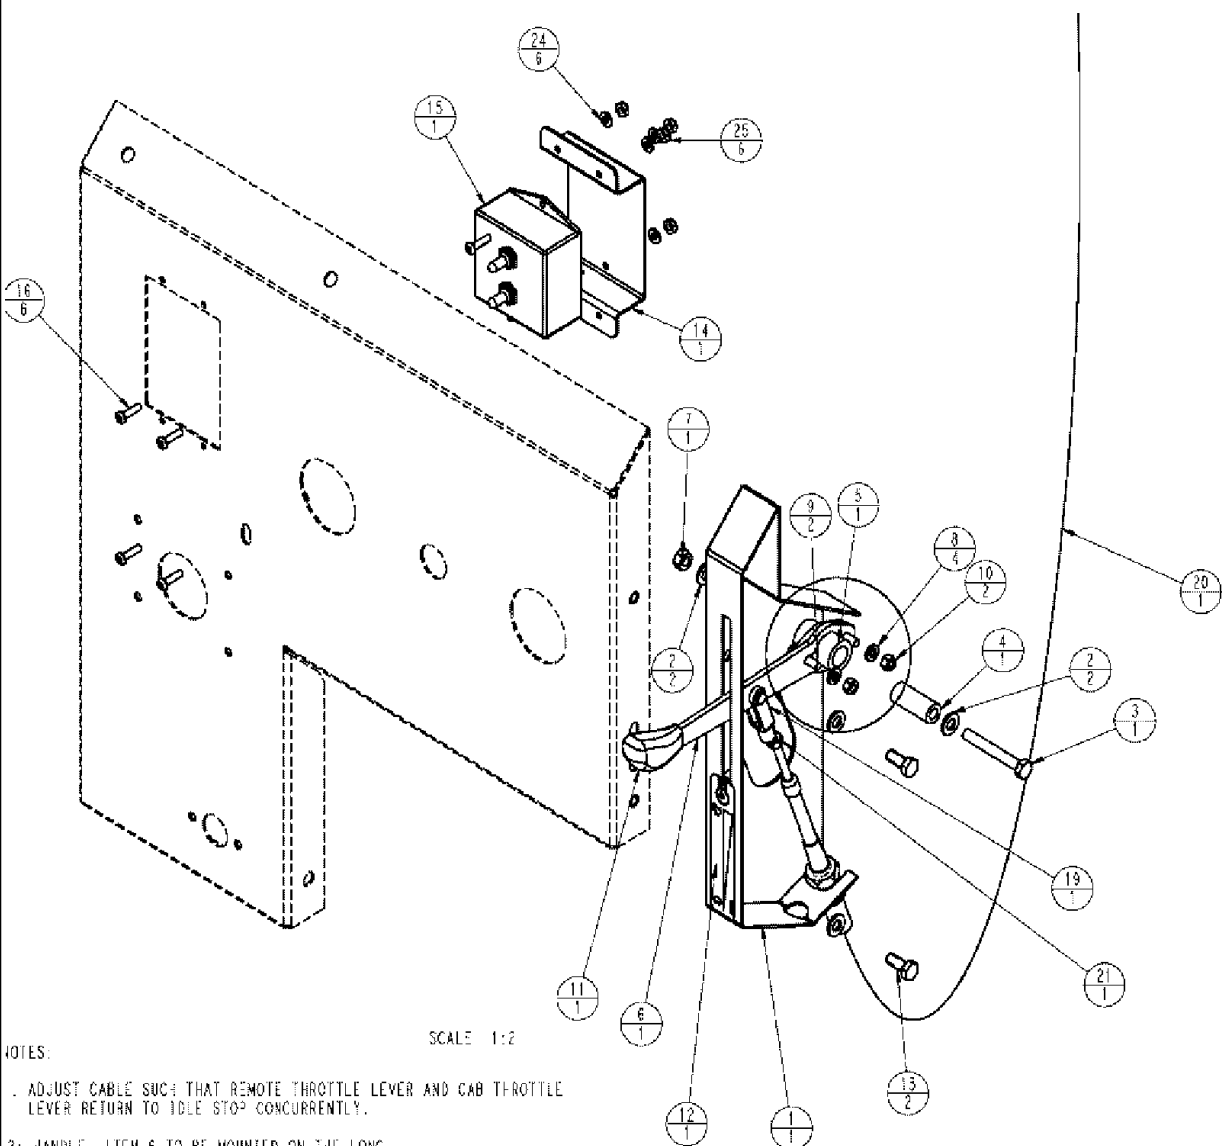

SPX3310 PATRIOT SPRAYER

11-022 SEAT MOUNTING GROUP

сылка	Номер детали	Кол-во	Описание
1	87268214	1	ADAPTER, SEARS
2	408566A1	4	INSERT, M8 THREADED

SPX3310 PATRIOT SPRAYER

11-023 FIRE EXTINGUISHER GROUP

сылка	Номер детали	Кол-во	Описание
1	BN2293569	1	FIRE EXTINGUISHER, FIRE
2	BN325858	1	SUPPORT, SUPPORT
3	BN52033	3	BOLT, 1/4-20 X .625, HH, SS
4	BN55359	3	NUT, 1/4-20, NLN, SS
5	86986056	1	SUPPORT, FIRE EXTINGUISHER
6	276-14712	4	SCREW, Hex Hd, 1/4" x 3/4",