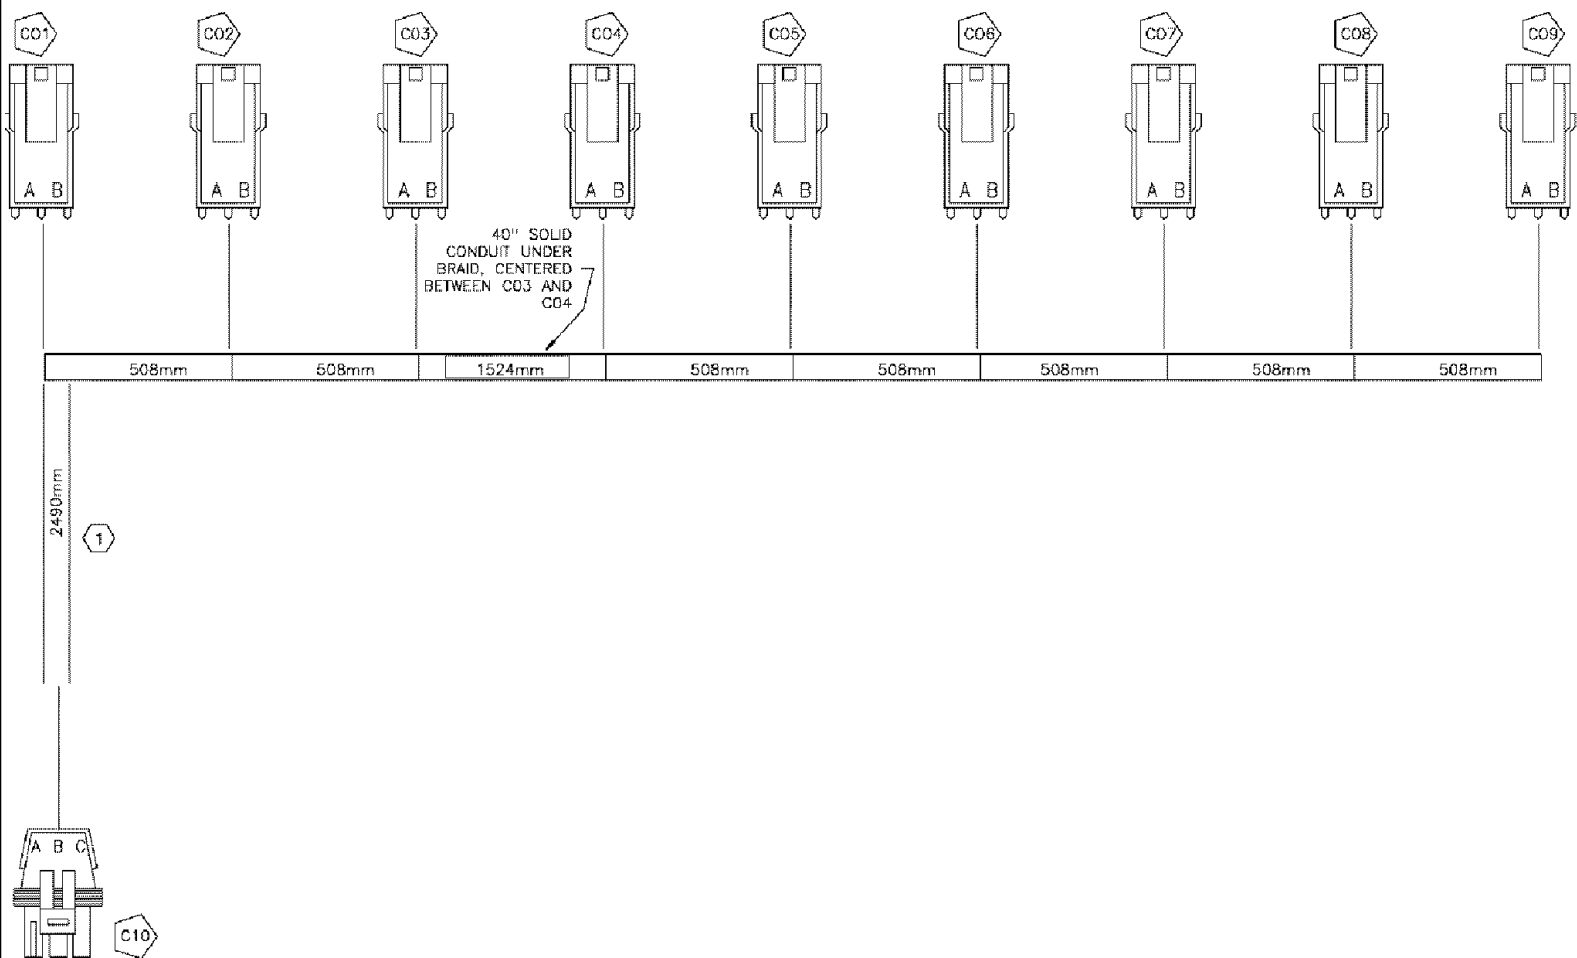

SPX3310 PATRIOT SPRAYER

12-014 HARNESS, AIM COMMAND, 6 SECTION

сылка	Номер детали	Кол-во	Описание
-------	--------------	--------	----------

BN323118	AR HARNESS, EIM COMMAND, 6 SECTION		
----------	------------------------------------	--	--