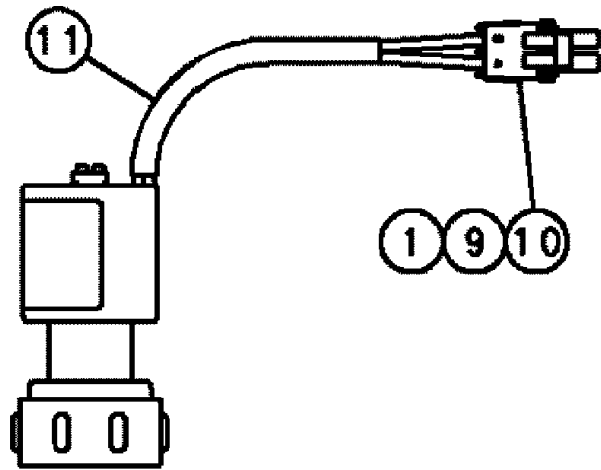

SPX3310 PATRIOT SPRAYER

12-011 SOLENOID, AIM, WILGER 150P

сылка	Номер детали	Кол-во	Описание
2	87266194	1	O-RING, ARAG-116 VITON
4	87272502	1	SOLENOID, COIL, 7W, OVERMOLDED
5	87272501	1	BODY, VALVE, GRIP, WILGER
6	87272503	1	PLUNGER, PFE
7	87272504	1	O-RING, 0.015 VITON
8	87272505	1	O-RING, 0.008, VITON