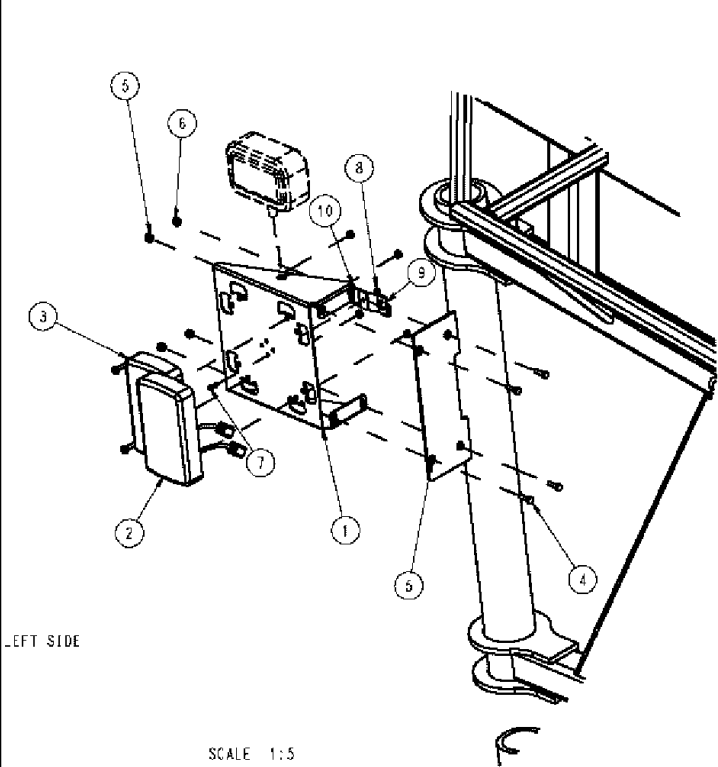

SPX3310 PATRIOT SPRAYER

12-024 REAR STOP, SIGNAL ASSEMBLY

сылка	Номер детали	Кол-во	Описание
1	87267089	2	PLATE, MOUNTING, TAIL, (LED)
2	BN325077	2	LIGHT, TAIL, LED RED, 12V
3	BN325078	2	LIGHT, TURN, LED AMBER, 12V
4	614-6020	16	BOLT, Hex, M6 x 20, 8.8,
5	895-11006	24	WASHER, M6, FLAT
6	832-46406	16	NUT, LOCK, M6 x 1, CI 8, TLN
7	BN52348	2	BOLT, 10-32 X 1/2 SS PH, PHILLIP
8	BN50050	2	NUT, 10-32 HEX
9	87267087	2	RETAINER, DEUTSCH LH
10	87267088	2	RETAINER, DEUTSCH RH