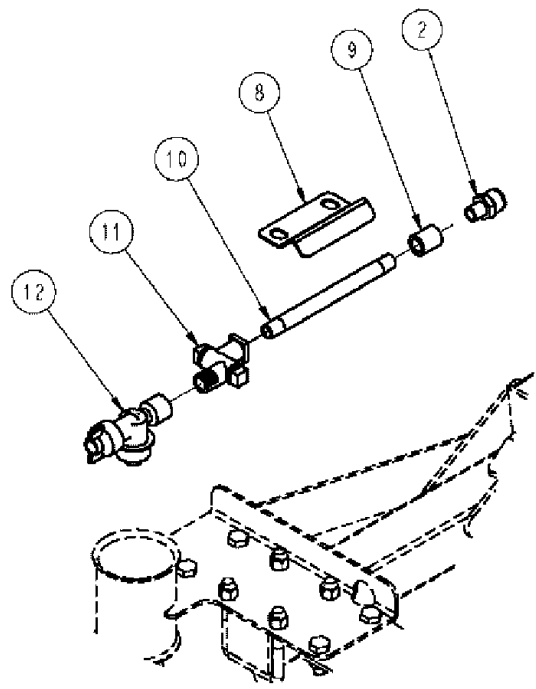

DETAIL B
SCALE 1:3