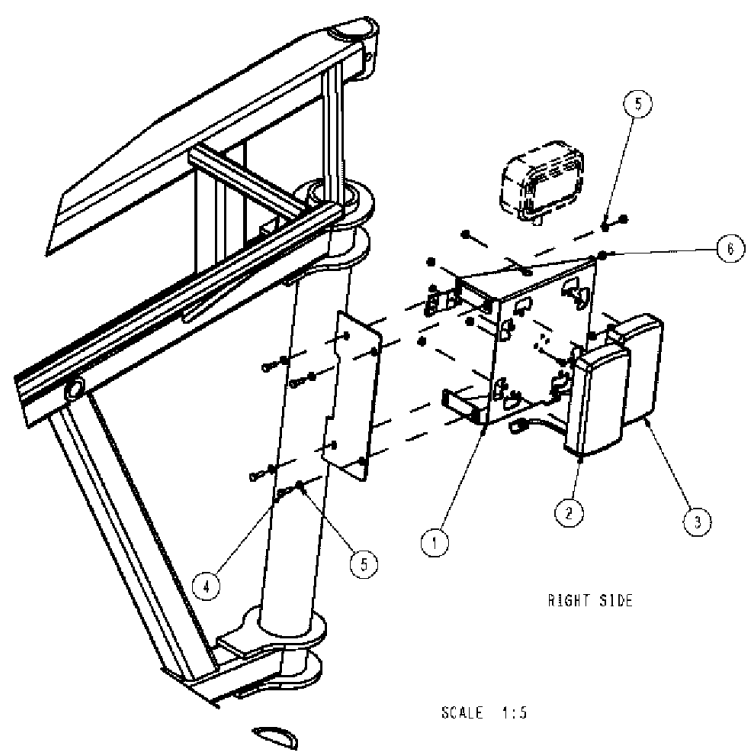

SPX3310 PATRIOT SPRAYER

12-024 REAR STOP, SIGNAL ASSEMBLY

сылка	Номер детали	Кол-во	Описание
1	87267089	2	PLATE, MOUNTING, TAIL, (LED)
2	BN325077	2	LIGHT, TAIL, LED RED, 12V
3	BN325078	2	LIGHT, TURN, LED AMBER, 12V
4	614-6020	16	BOLT, Hex, M6 x 20, 8.8,
5	895-11006	24	WASHER, M6, FLAT
6	832-46406	16	NUT, LOCK, M6 x 1, CI 8, TLN
7	BN52348	2	BOLT, 10-32 X 1/2 SS PH, PHILLIP
8	BN50050	2	NUT, 10-32 HEX
9	87267087	2	RETAINER, DEUTSCH LH
10	87267088	2	RETAINER, DEUTSCH RH