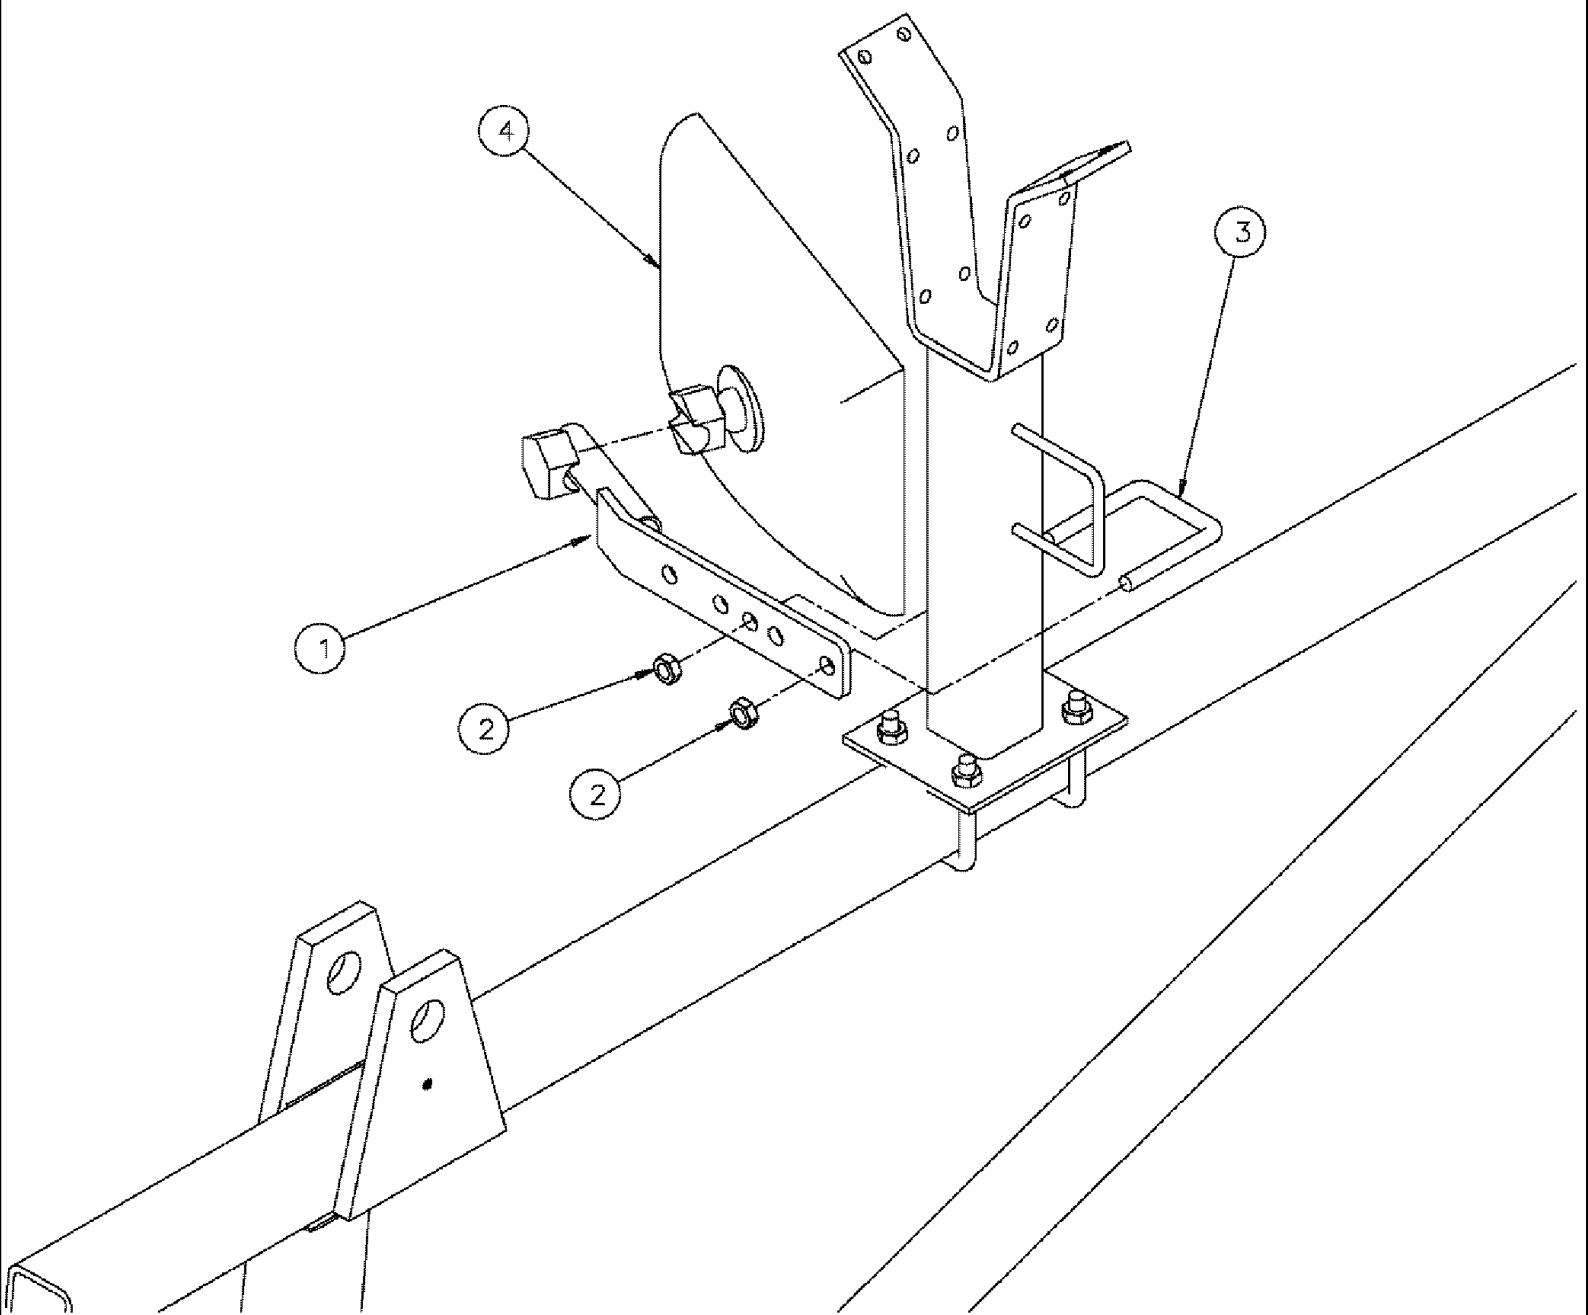

SPX3310 PATRIOT SPRAYER

08-026 MIRROR, BOOM

сылка	Номер детали	Кол-во	Описание
1	87268396	2	PLATE, MOUNTING, MIRROR, BOOM BASE
2	231-4146	4	NUT, LOCK, 3/8"-16, GB, HH, TLN
3	BN319919	2	U-BOLT, SQ BND 2.06 ID X 3/8
4	87268397	2	MIRROR, R450 MM