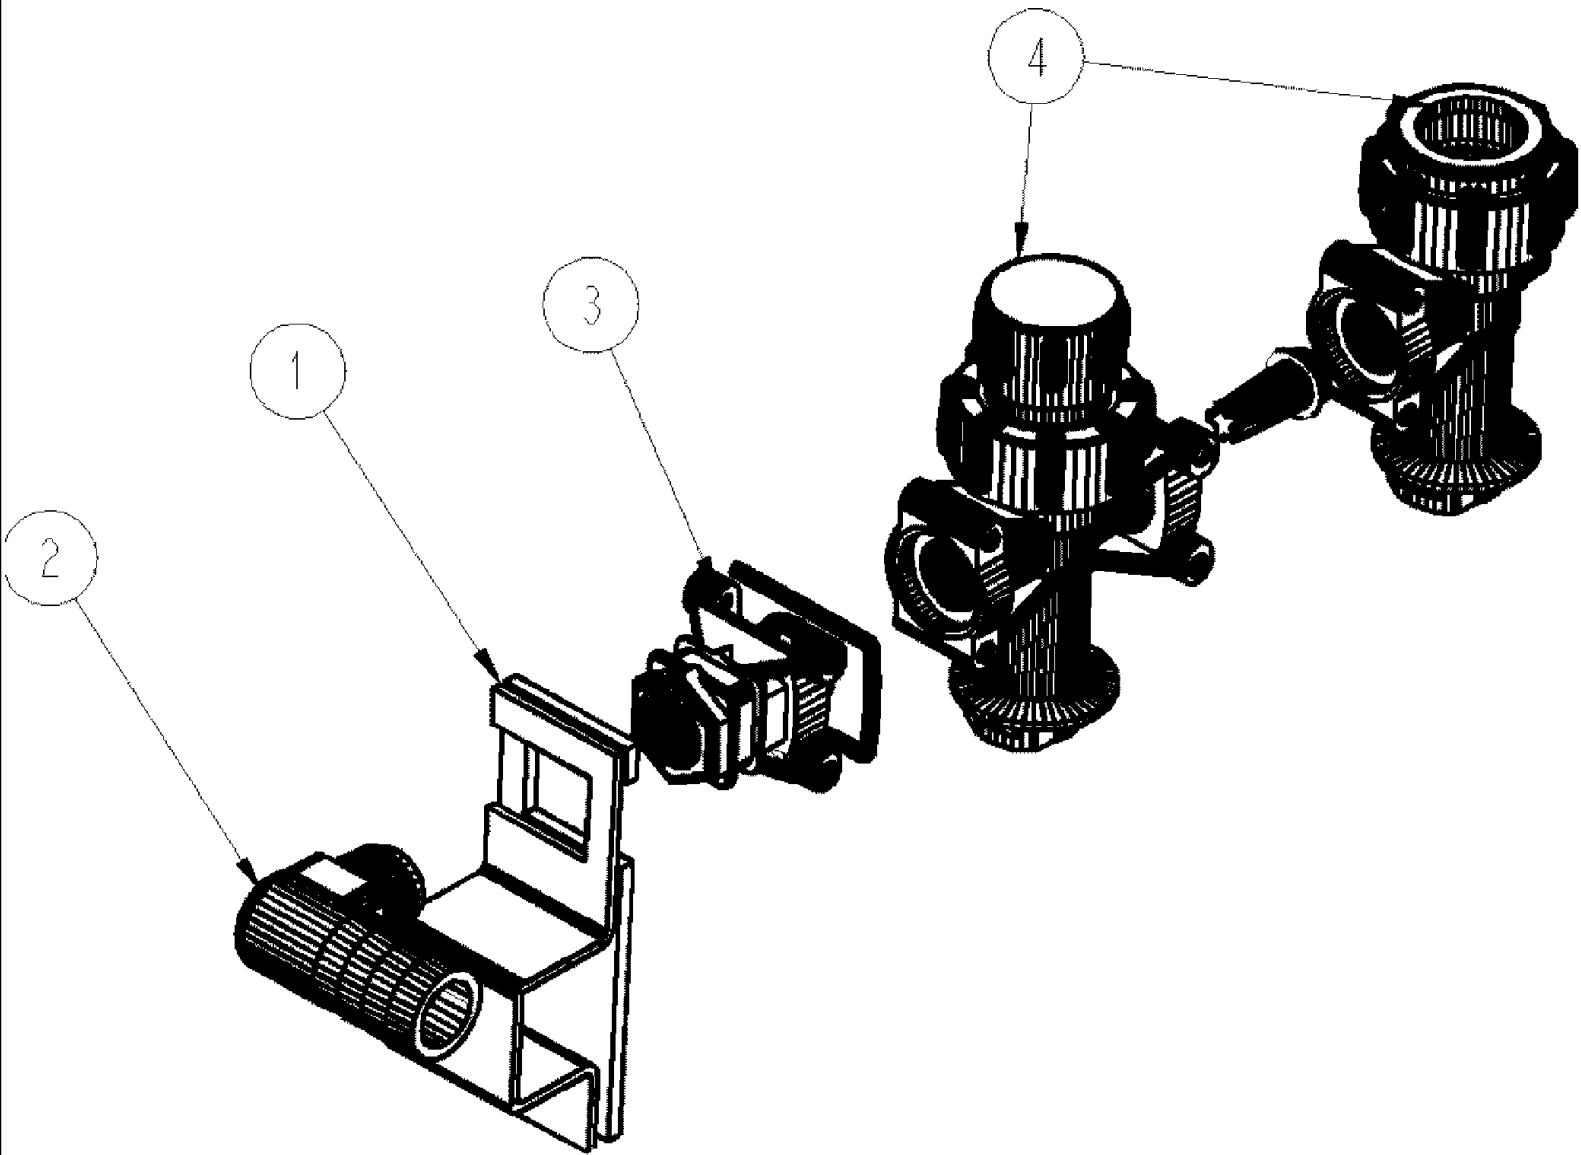

SPX3310 PATRIOT SPRAYER

11-028 1-WAY WILGER, ASSEMBLY

сылка	Номер детали	Кол-во	Описание
1	87268381	1	TUBE, 1" SQ. MOUNT WILGER
2	87268384	1	FITTING, 3/8 NPTM X 3/4 SHANK 1 WAY
3	87268382	1	ADAPTER, COMBO CLIP FX 3/8 NPTF
4	BN325222	1	NOZZLE, NOZ, DUAL WILGER C-R AIM SEE FIG. 11-030