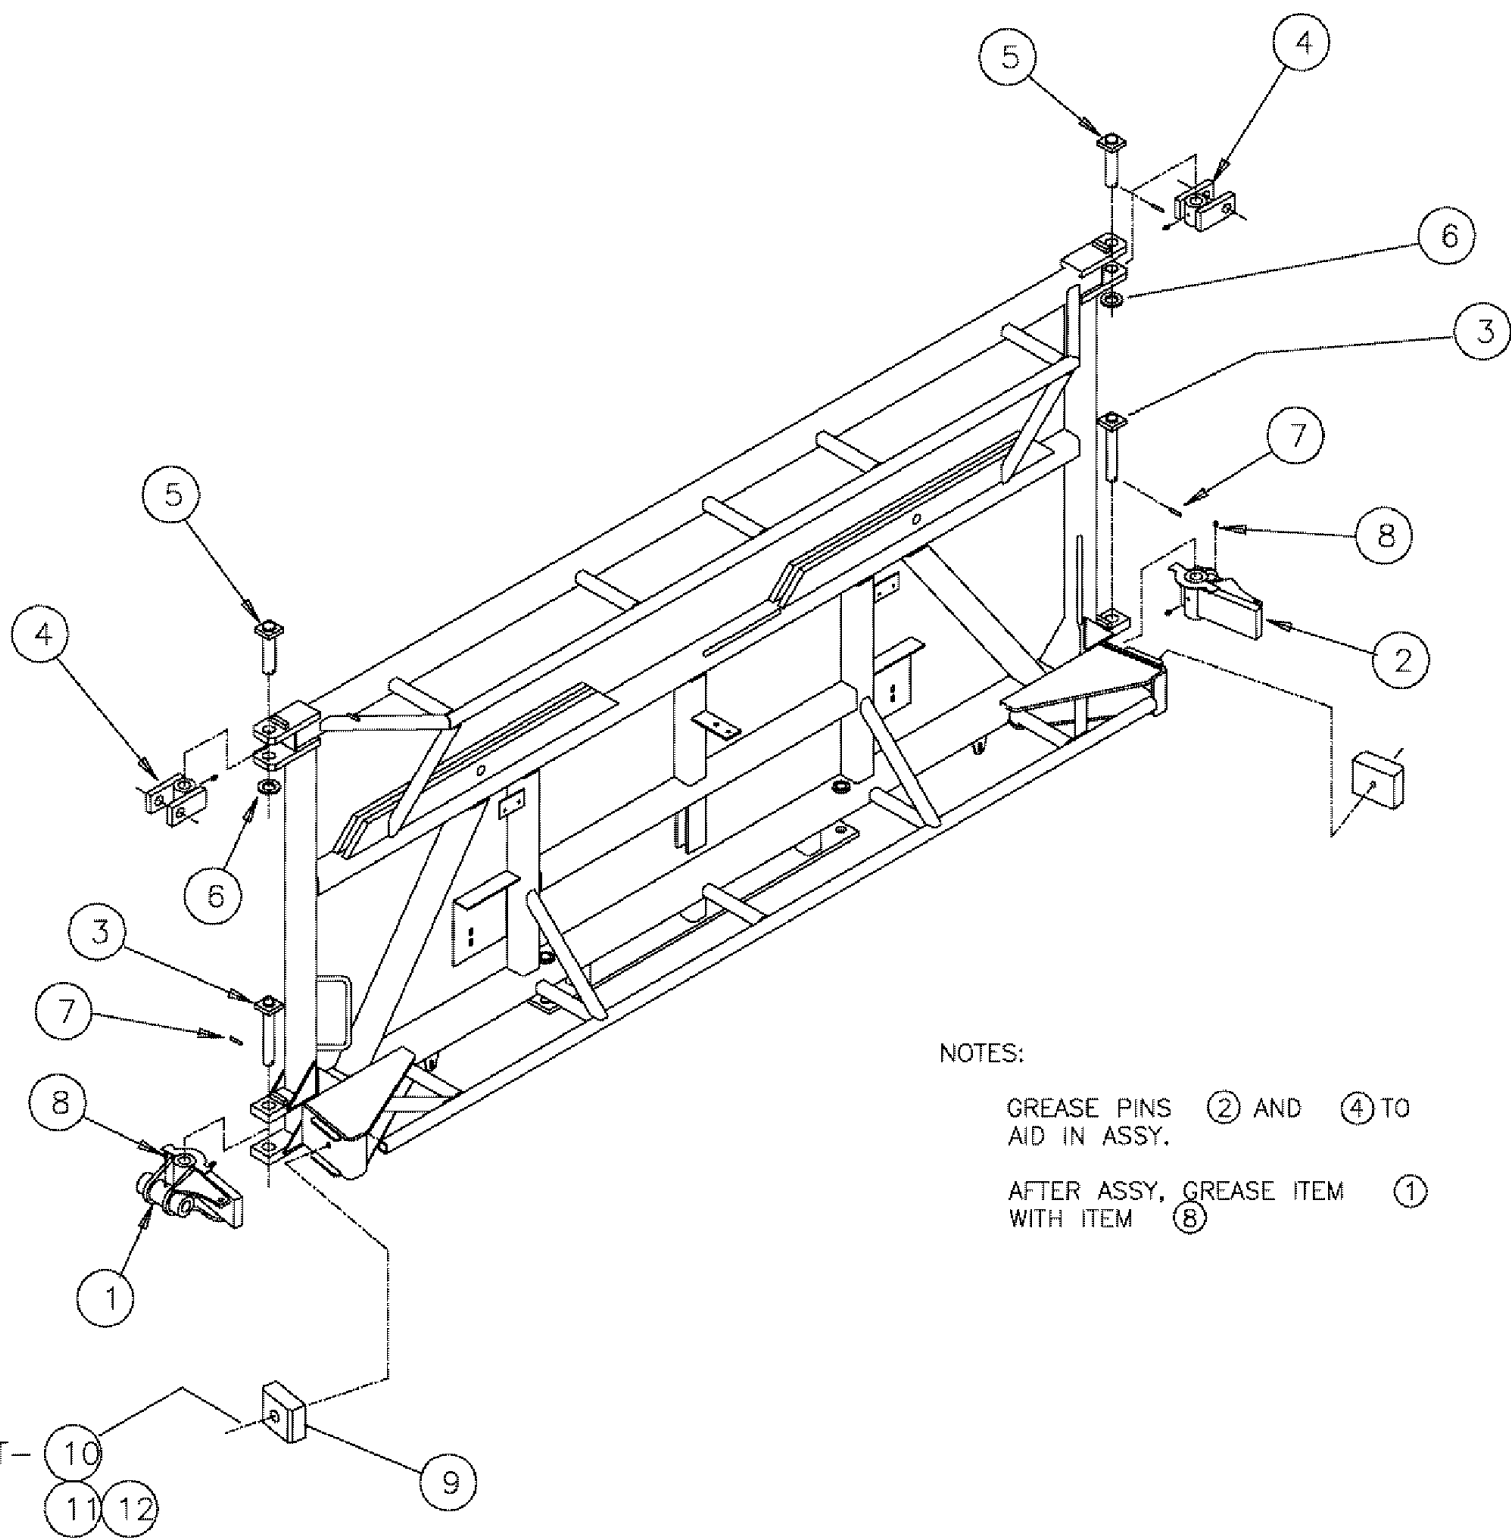

NOTES:
GREASE PINS ② AND ④ TO
AID IN ASSY.
AFTER ASSY, GREASE ITEM ①
WITH ITEM ⑧

BOLT- ⑩
⑪ ⑫

SPX3310 PATRIOT SPRAYER

08-013 PIVOT/BUMPER GROUP, CENTER SECTION

сылка	Номер детали	Кол-во	Описание
1	87269935	1	PIVOT, W/M, L.H. BOOM
2	87269934	1	PIVOT, W/M, R.H. BOOM
3	BN322485	2	PIN, W/M, BOOM PIVOT
4	BN66521	2	HINGE, WLDT, UPPER BOOM
5	BN300279	2	PIN, WELDMENT
6	896-11030	2	WASHER, M30 x 56.5 x 5, HT, M33 FLAT
7	BN148976	4	PIN, ROLL, 1/4 X 1 3/4
8	219-8	6	NIPPLE, LUBE, 1/4"-28 NPT x .54" lg, FITTING, STR.
9	87266670	2	STOP, BOOM
10	413-840	2	BOLT, Hex, 1/2"-13 x 2 1/2", G5,
11	87529234	2	0.531 X 1.25 X 0.188 HTS DOR HDN
12	231-4148	2	NUT, LOCK, 1/2"-13, GB, HH, TLN