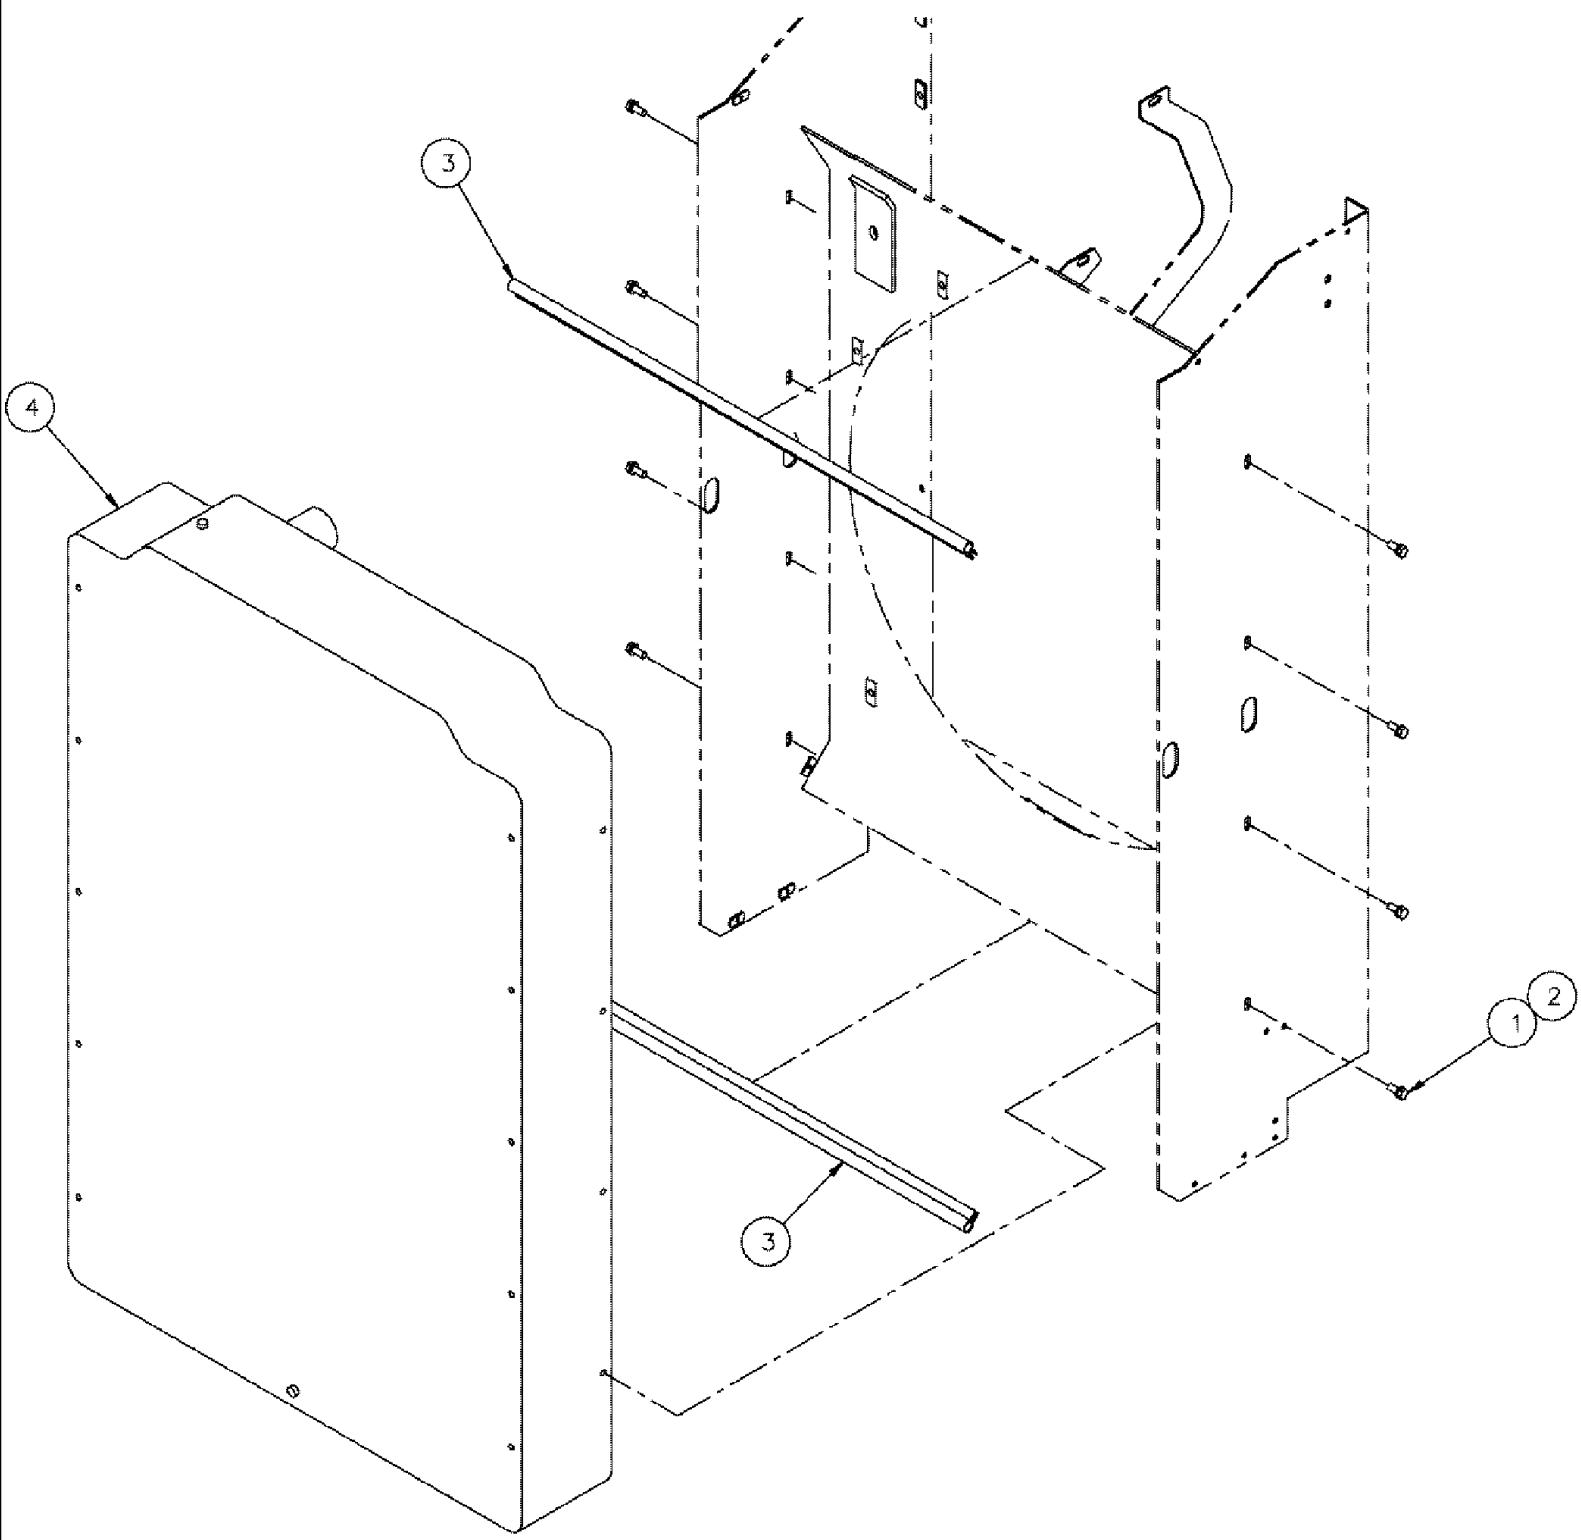

SPX3310 PATRIOT SPRAYER

03-043 RADIATOR MOUNTING GROUP

сылка	Номер детали	Кол-во	Описание
1	896-15008	8	WASHER, M8 x 21.5 x 2.5, HT, HTS, ZND
2	614-8020	8	BOLT, Hex, M8 x 20, 8.8,
3	BN316824	2	SEAL, BAFFLING, RADIATOR
4	321959A1	1	RADIATOR, ENGINE