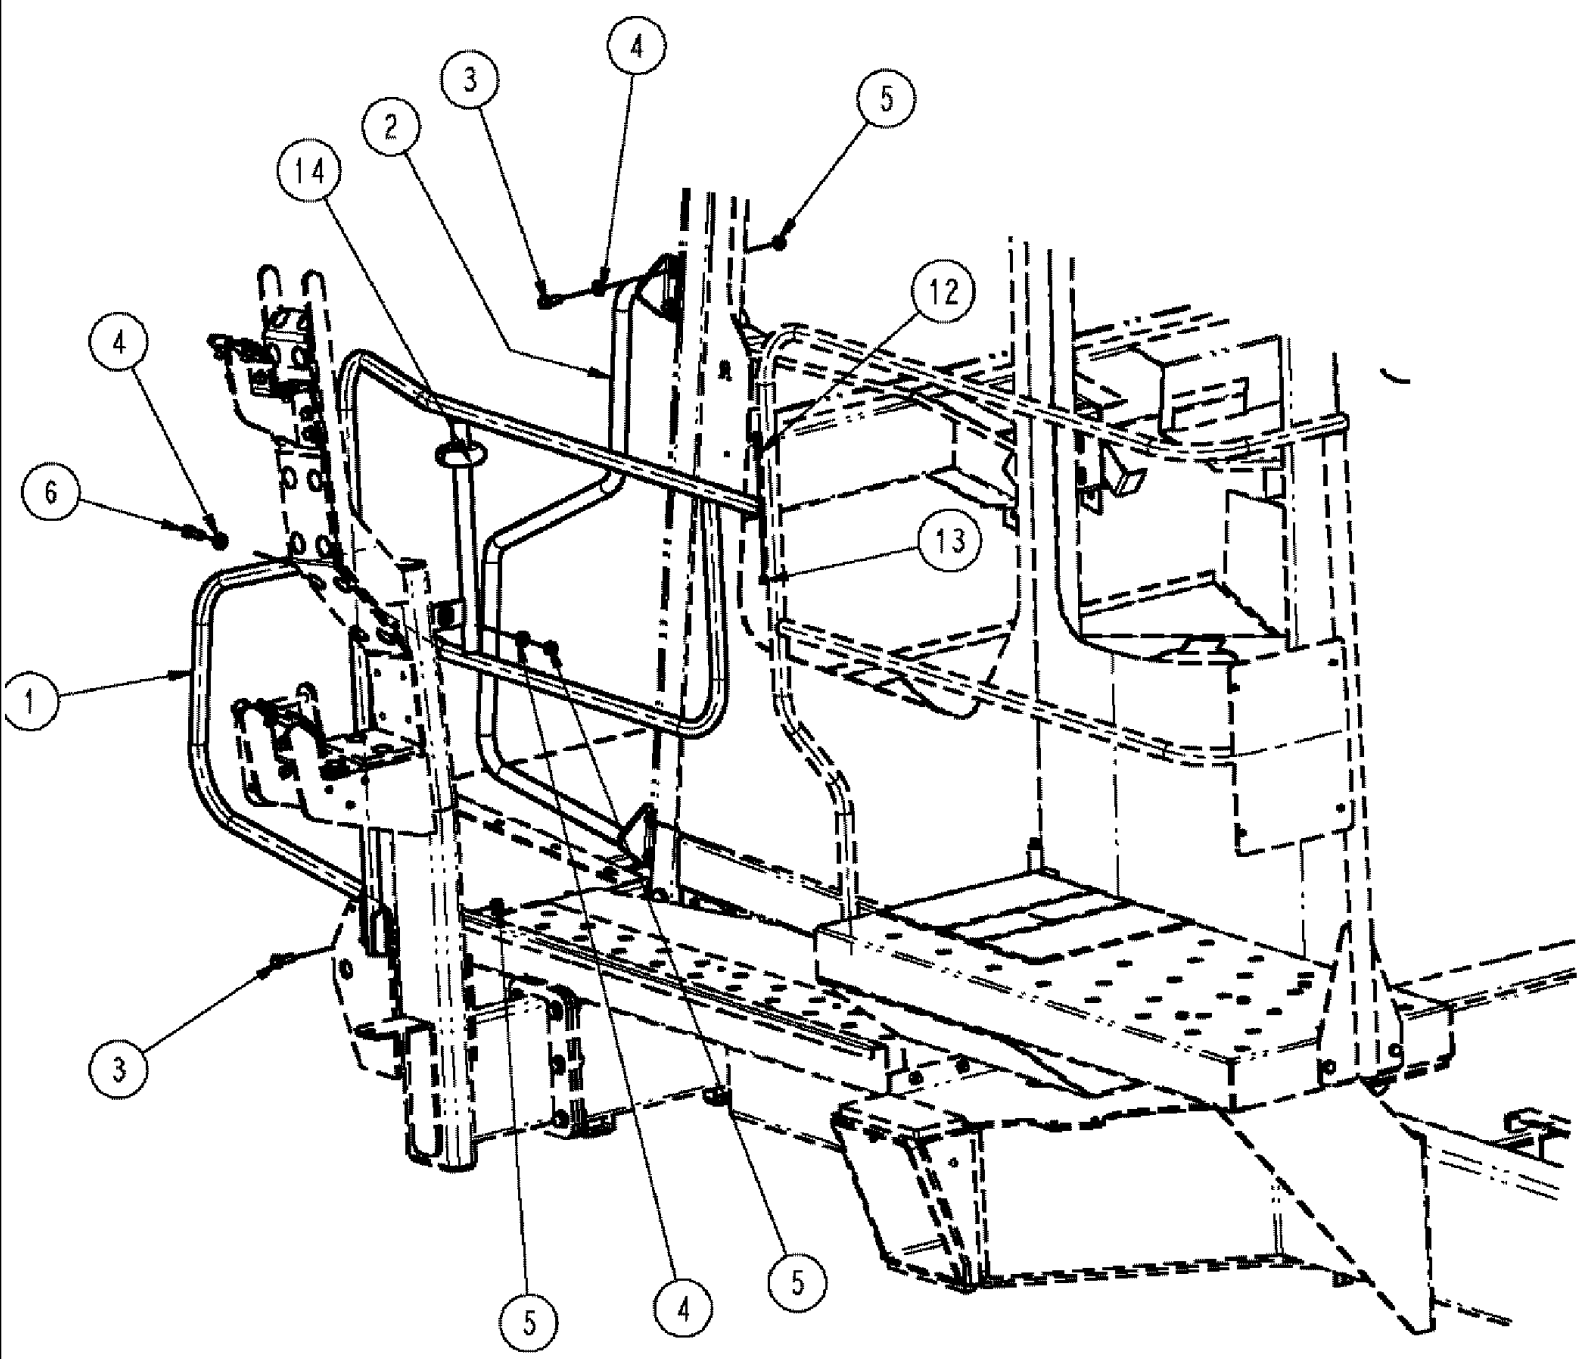

SPX3310 PATRIOT SPRAYER

04-010 RAIL GROUP, L.H. FRONT

сылка	Номер детали	Кол-во	Описание
1	87269516	1	HANDRAIL WELDMENT
2	BN67722	1	HANDLE, (FRT LADR)
3	614-10025	6	BOLT, Hex, M10 x 25, 8.8, Full Thd,
4	896-11010	6	WASHER, M10 x 21.5 x 2.5, HT, FLAT
5	832-46410	7	NUT, LOCK, M10 x 1.5, CI 8, TLN
6	614-10030	1	BOLT, Hex, M10 x 30, 8.8, ZND
12	814-6035	1	BOLT, Hex, M6 x 35, 8.8, HH
13	832-46406	1	NUT, LOCK, M6 x 1, CI 8, TLN
14	87271143	1	SHOCK ABSORBER, DOOR STOP