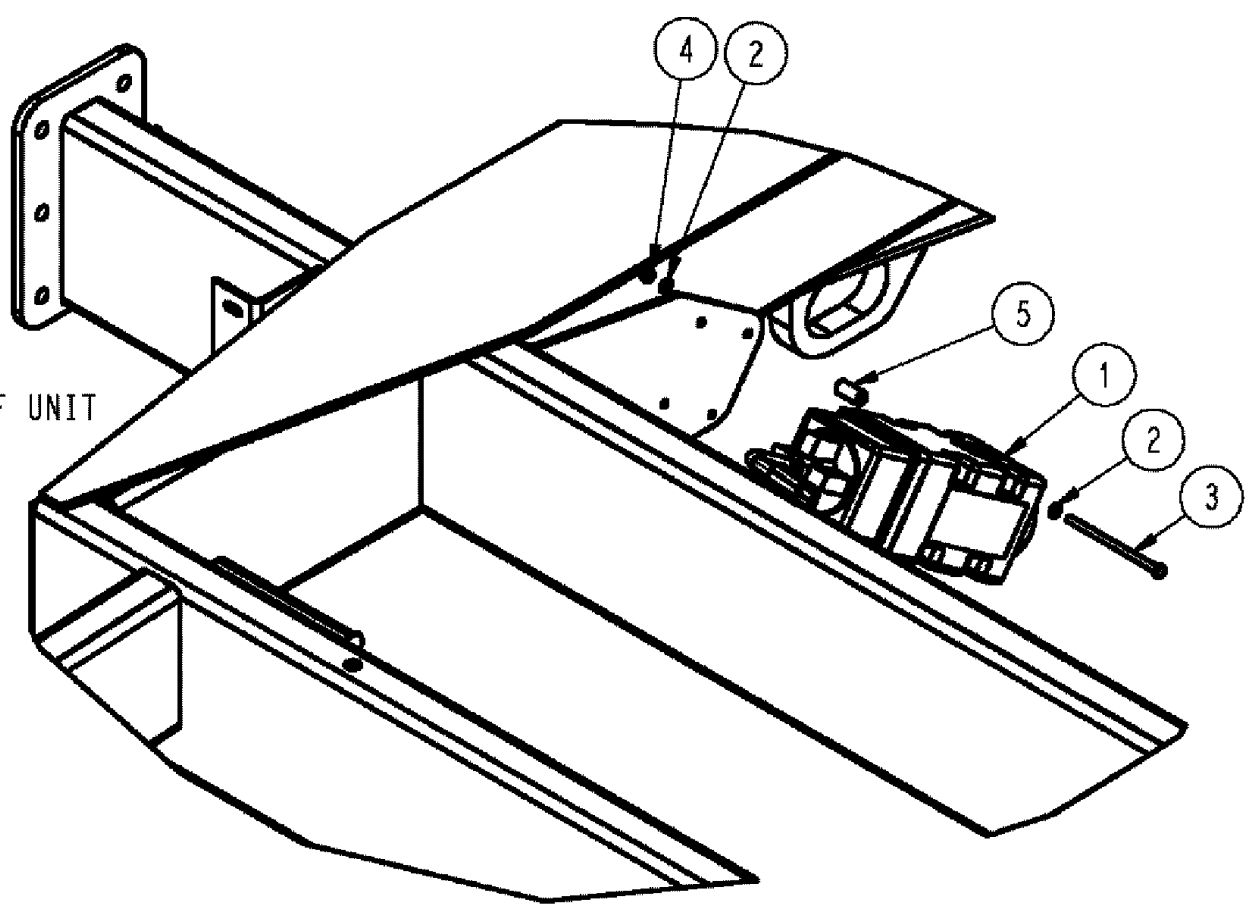

FRONT RIGHT SIDE OF UNIT
UNDER THE CAB

SPX3310 PATRIOT SPRAYER

12-022 SPEED SENSOR GROUP

сылка	Номер детали	Кол-во	Описание
1	228760A1	1	RADAR, TRUE GROUND
2	895-11006	8	WASHER, M6, FLAT
3	814-6110	4	BOLT, Hex, M6 x 110, 8.8,
4	832-46406	4	NUT, LOCK, M6 x 1, CI 8, TLN
5	BN311760	4	SPACER, RADAR GUN MOUNT