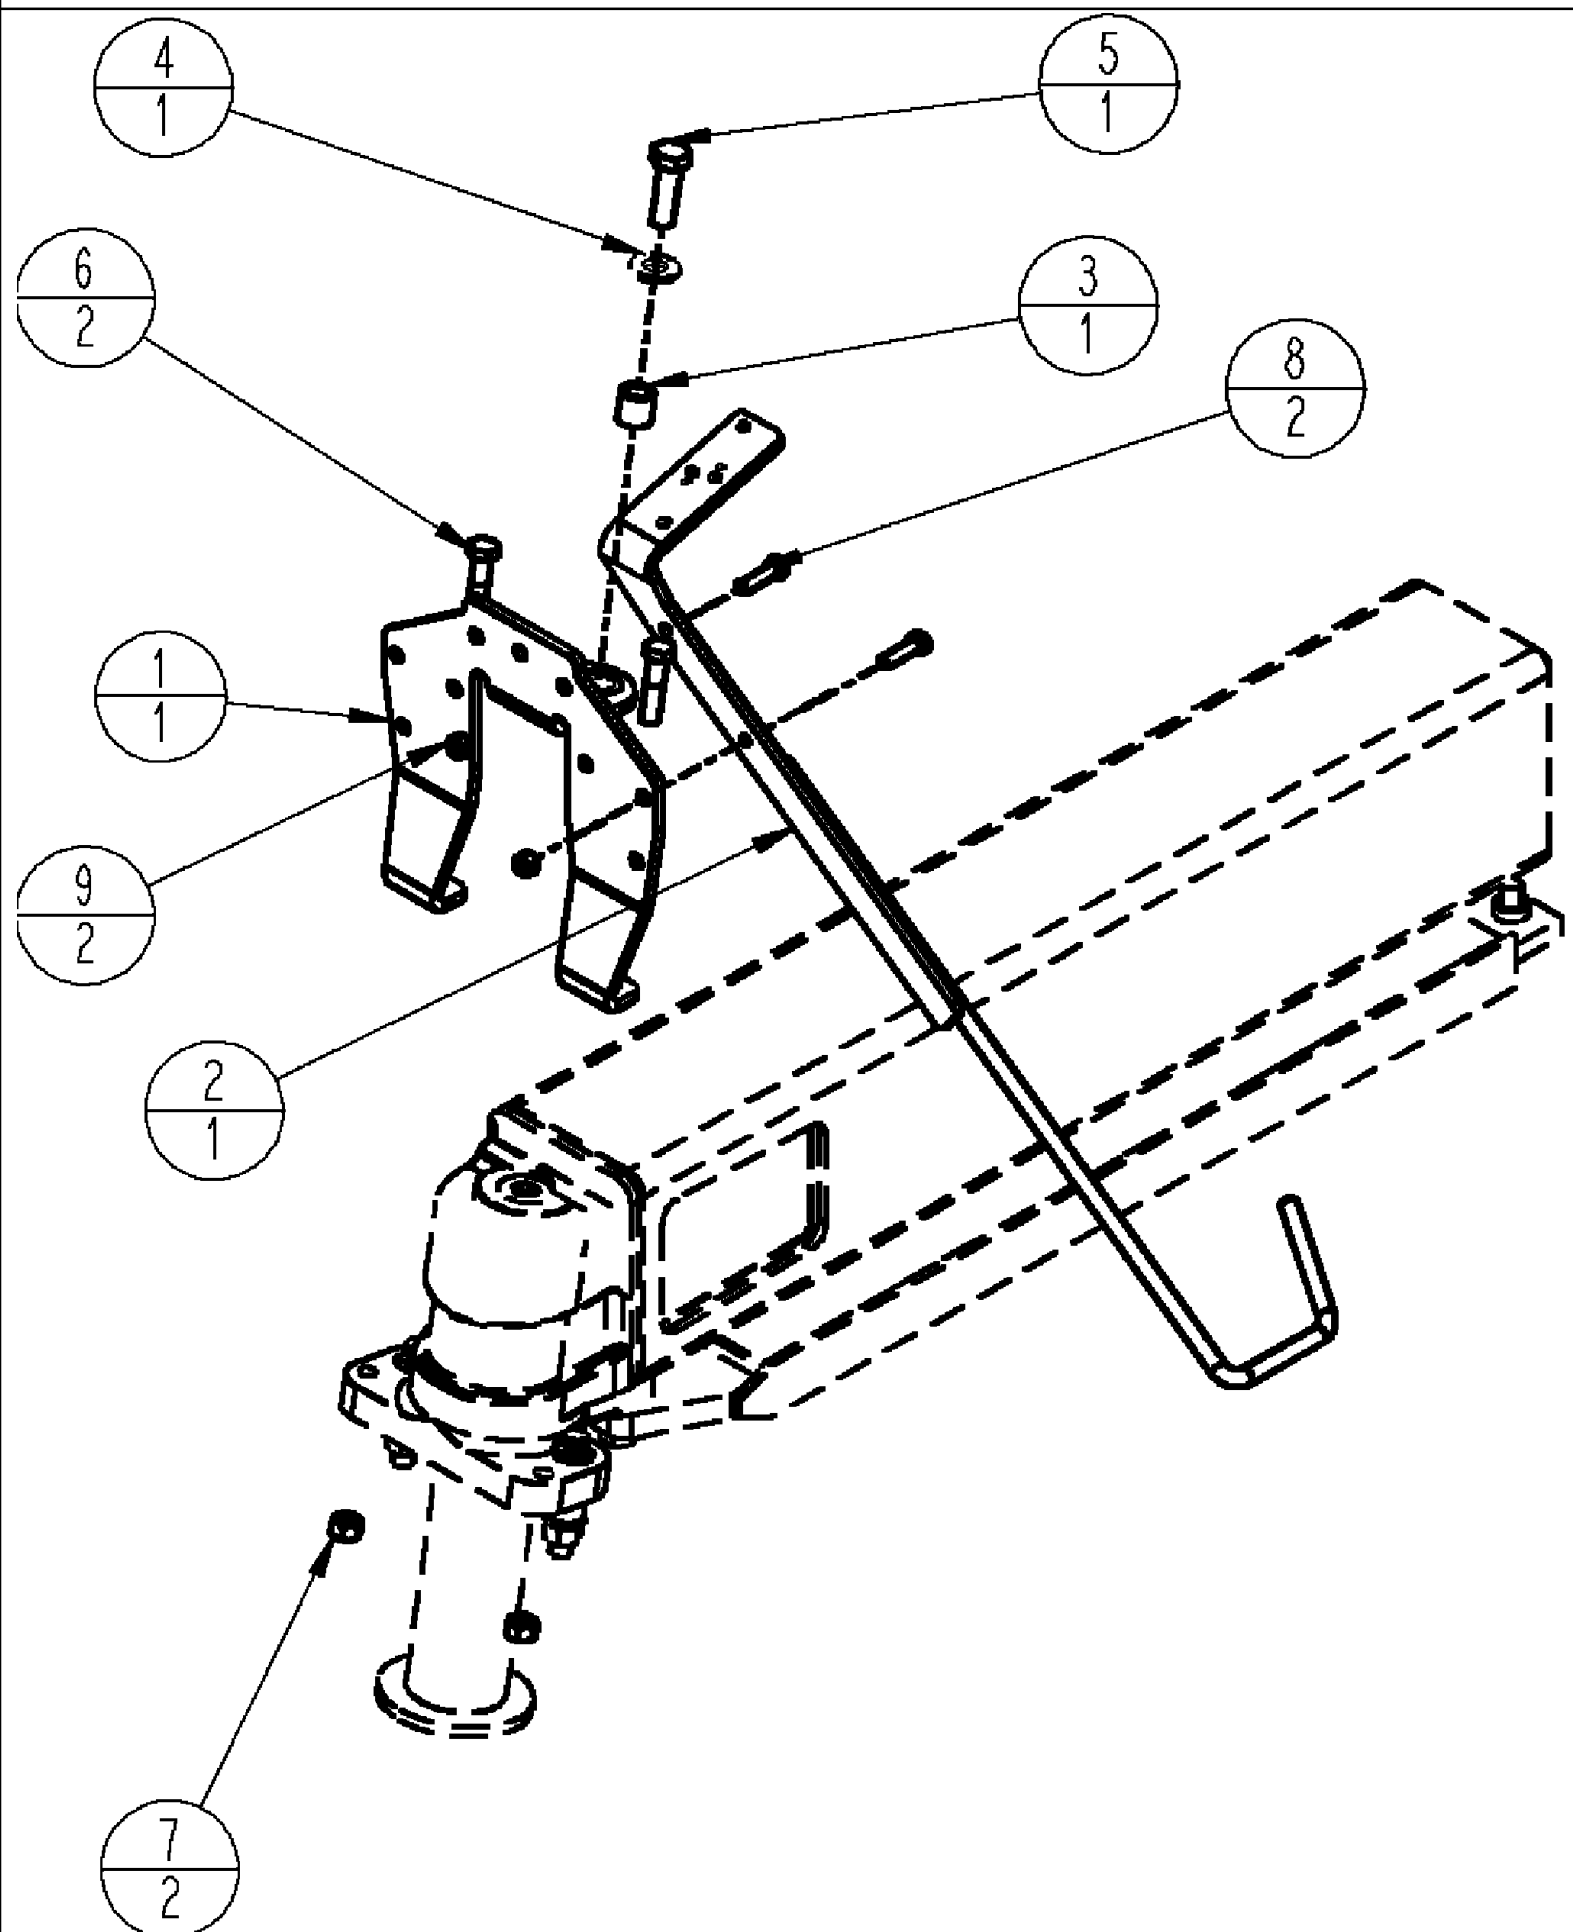

SPX3310 PATRIOT SPRAYER

04-020 NON PIVOT HOSE MOUNT GROUP, LR

сылка	Номер детали	Кол-во	Описание
1	87266807	1	PLATE, MOUNTING, WLD HOSE PIVOT
2	87615322	1	MOUNT
3	87390349	1	PIVOT, HOSE PIVOT
4	87310608	1	WASHER, 22 X 44 X 5 MM HDN DOR
5	86980460	1	BOLT, M20-2.5 X 60, HH, 8.8 DOR
6	86980423	2	BOLT, M12-1.75 X 40, HH, 8.8, DOR
7	86980516	2	NUT, P/T ALL MTL M12 8 DOR
8	873341829	2	M16 X 65 8.8 DOR
9	86980517	2	NUT, P/T ALL MTL M16 8 DOR