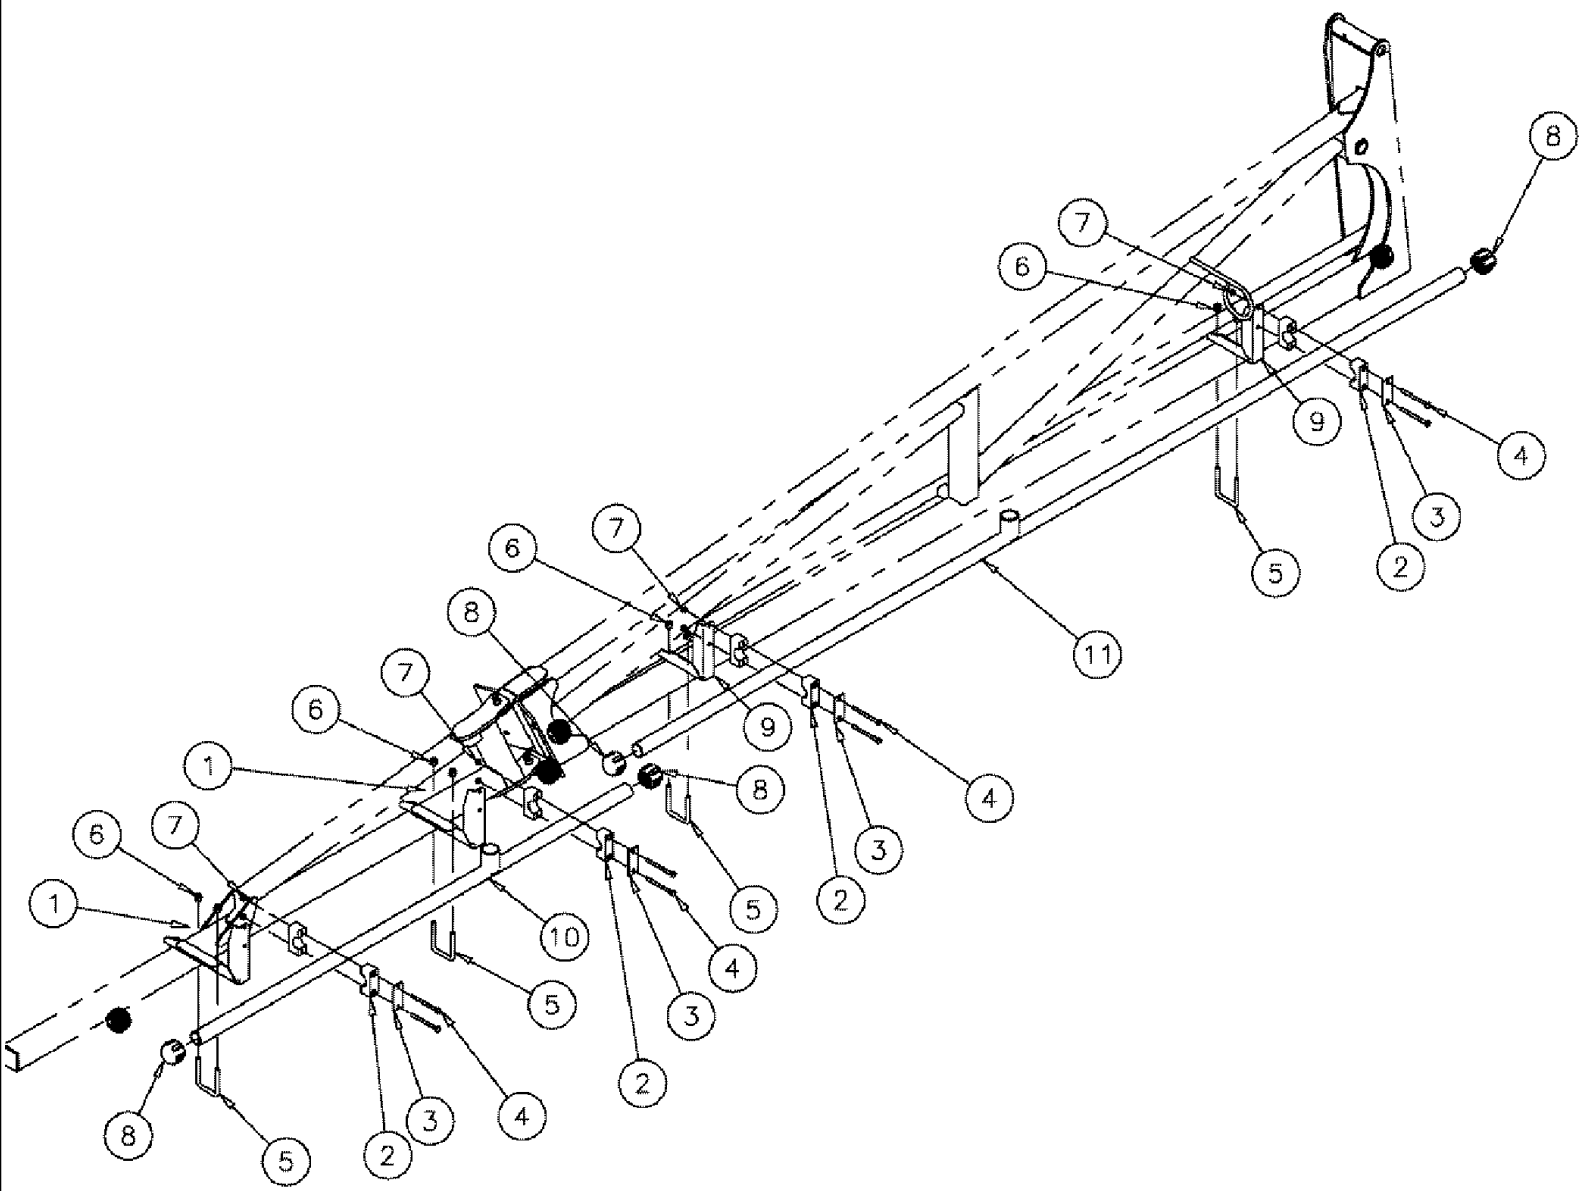

SPX3310 PATRIOT SPRAYER

09-043 NOZZLE SPACING GRP, 5 SECTION 90', 10"

сылка	Номер детали	Кол-во	Описание
1	87562807	2	BRACKET, SUPPORTING, SPRAYBAR
2	BN67054	4	CLAMP, 1.315" OD (PP)
3	BN309483	4	PLATE, TOP, SINGLE, SIZE 5
4	BN67050	8	BOLT, 1/4-20 X 3, HH, SS
5	BN319919	4	U-BOLT, SQ BND 2.06 ID X 3/8
6	BN50759	8	NUT, 3/8-16, NLN, SS
7	BN55359	8	NUT, 1/4-20, NLN, SS
8	BN73606	4	CAP, 1" POLY PIPE CAP
9	BN323957	2	BRACKET, SPRAY BAR
10	87266712	1	TUBE, 10" SPX 6
11	87266714	1	TUBE, 10" SPX 11