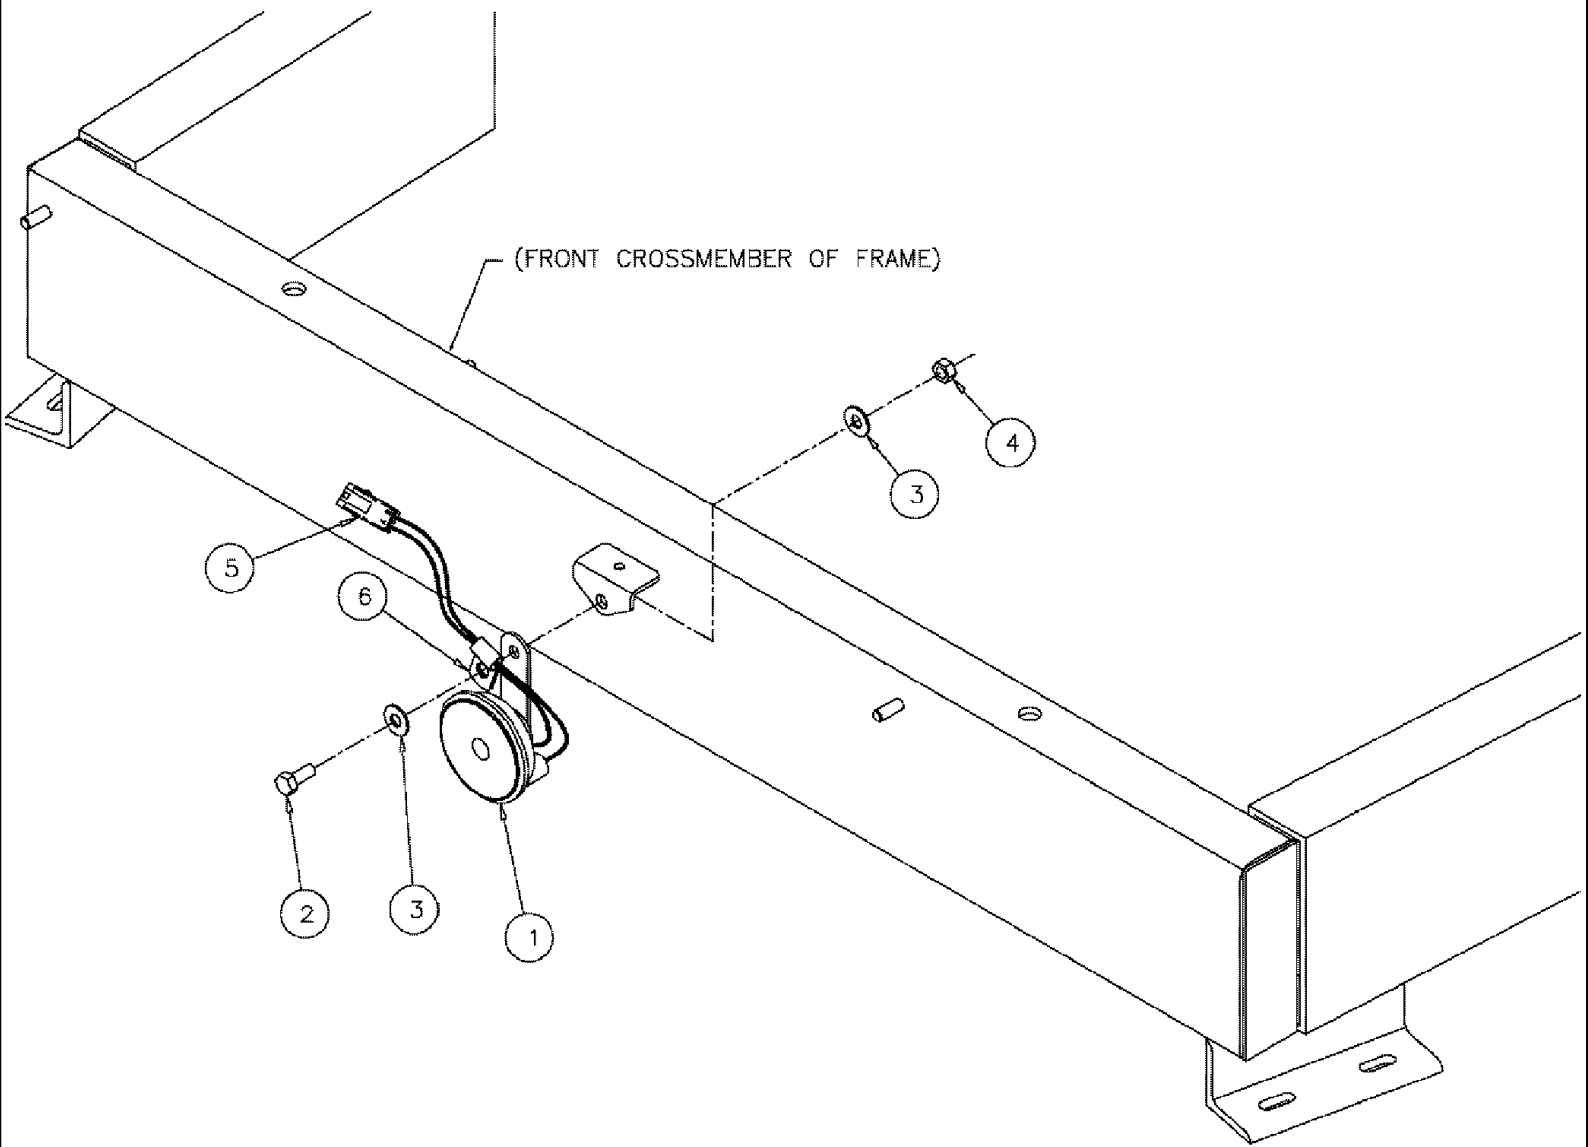

SPX3310 PATRIOT SPRAYER

04-026 ELECTRICAL MOUNTING GROUP

сылка	Номер детали	Кол-во	Описание
1	87269288	1	ANGLE, ELECTRICAL CHANNEL
2	614-10025	3	BOLT, Hex, M10 x 25, 8.8, Full Thd,
3	832-46410	3	NUT, LOCK, M10 x 1.5, CI 8, TLN
4	896-11010	6	WASHER, M10 x 21.5 x 2.5, HT, FLAT
5	BN9990111	6	STRAP, TY 06202