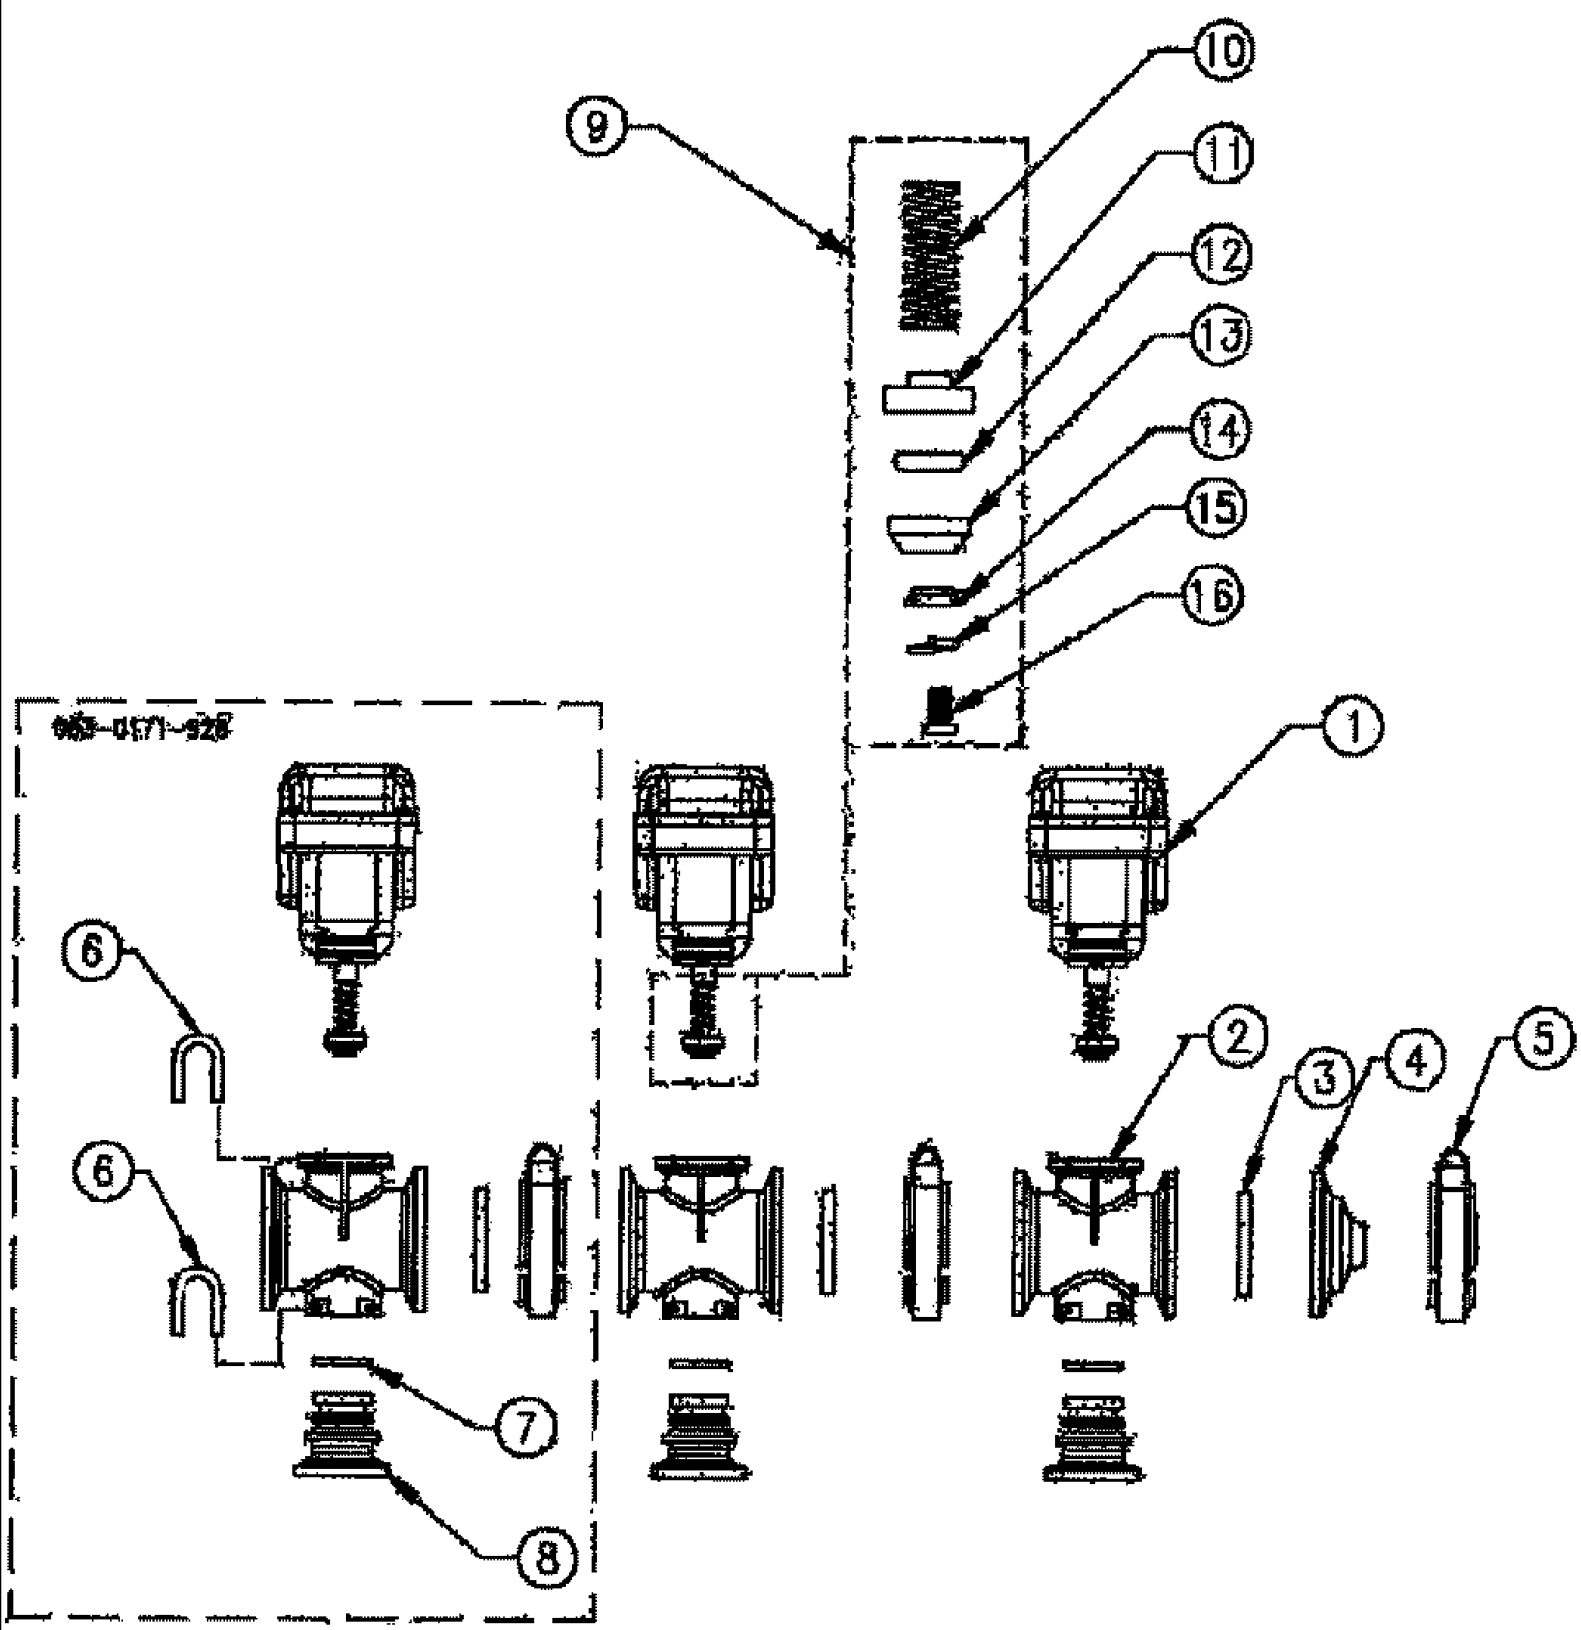

SPX3310 PATRIOT SPRAYER

09-037 VALVE, MANIFOLD BOOM

сылка	Номер детали	Кол-во	Описание
1	87271156	1	MOTOR,
2	87271157	1	BODY,
3	BN303204	1	GASKET, 2.0 FLB, EPDM
5	BN303199	1	CLAMP, 2 FLB, STD
6	87271158	2	CLIP,
7	87271159	1	O-RING,
8	87271160	1	OUTLET,
9	87271161	1	PLUNGER, SEAT, INCLUDES REFS 10-16