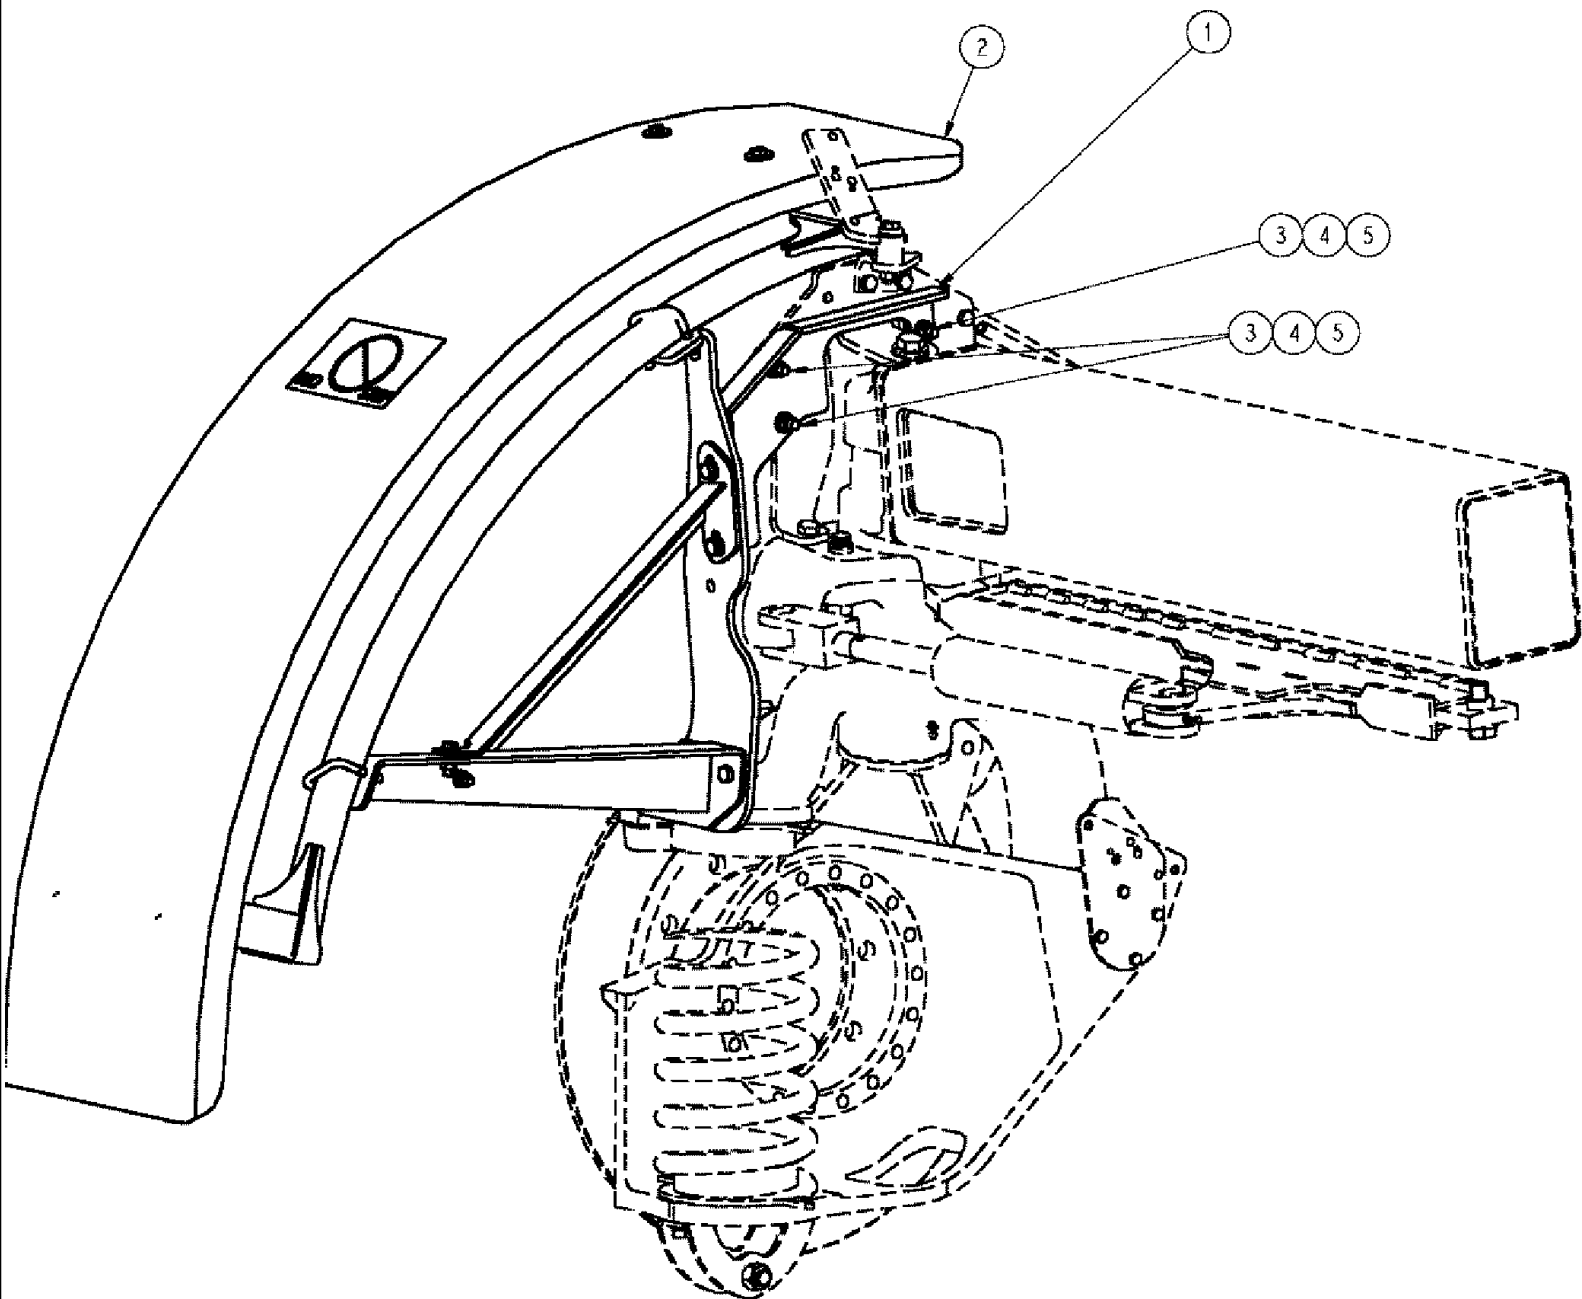

SPX3310 PATRIOT SPRAYER

11-001 FENDER GROUP, L.H.

сылка	Номер детали	Кол-во	Описание
1	86986706	1	BRACKET, FENDER, L.H.
2	86986458	1	FENDER ASSY., L.H., SEE FIG 11-003
3	86981496	6	WASHER, M13.5 x 24.5 x 3, HT, DOR
4	814-12045	3	BOLT, Hex, M12 x 45, 8.8,
5	832-46412	3	NUT, LOCK, M12 x 1.75, Cl 8, TLN