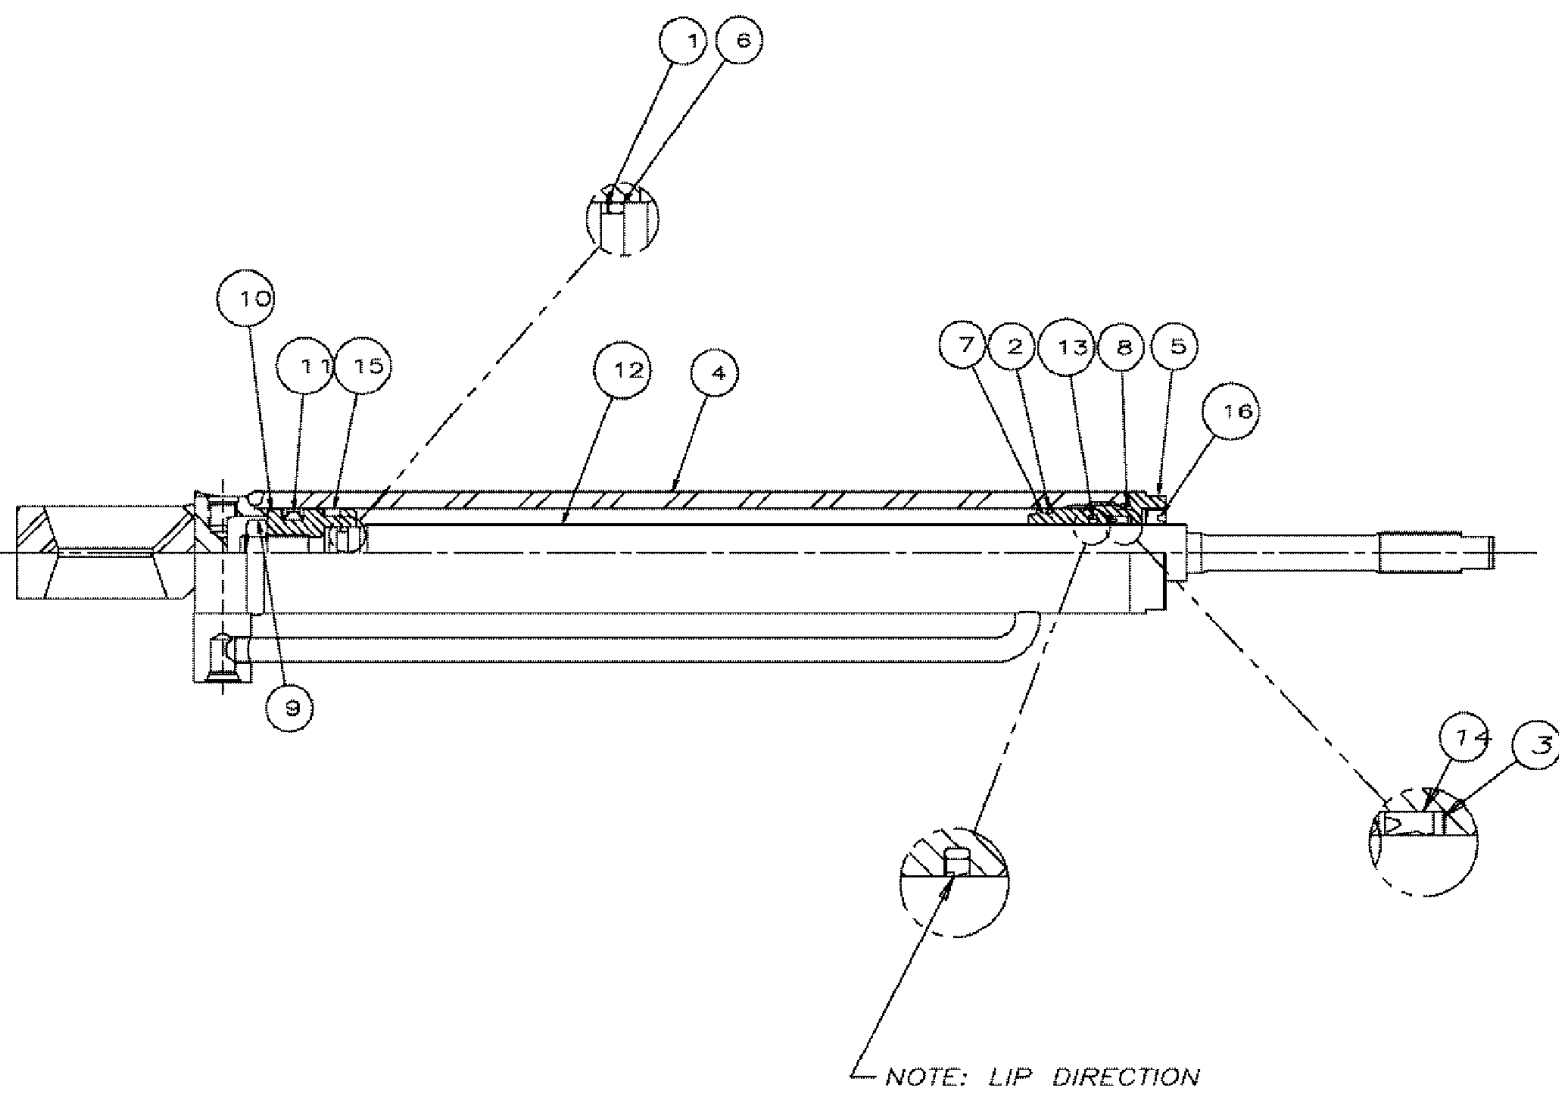

сылка	Номер детали	Кол-во	Описание
4	87268691	1	KIT, SEALS, 1" (INCLUDES REFS 6-12)
	87268695	1	ROD, CYLINDER

SPX3310 PATRIOT SPRAYER

07-007 STEERING

сылка	Номер детали	Кол-во	Описание
	BN324211	1	KIT, SEALS, (INCLUDES REFS 4-17)
3	BN324210	1	SHAFT,
19	87266309	1	EYE, CLEVIS