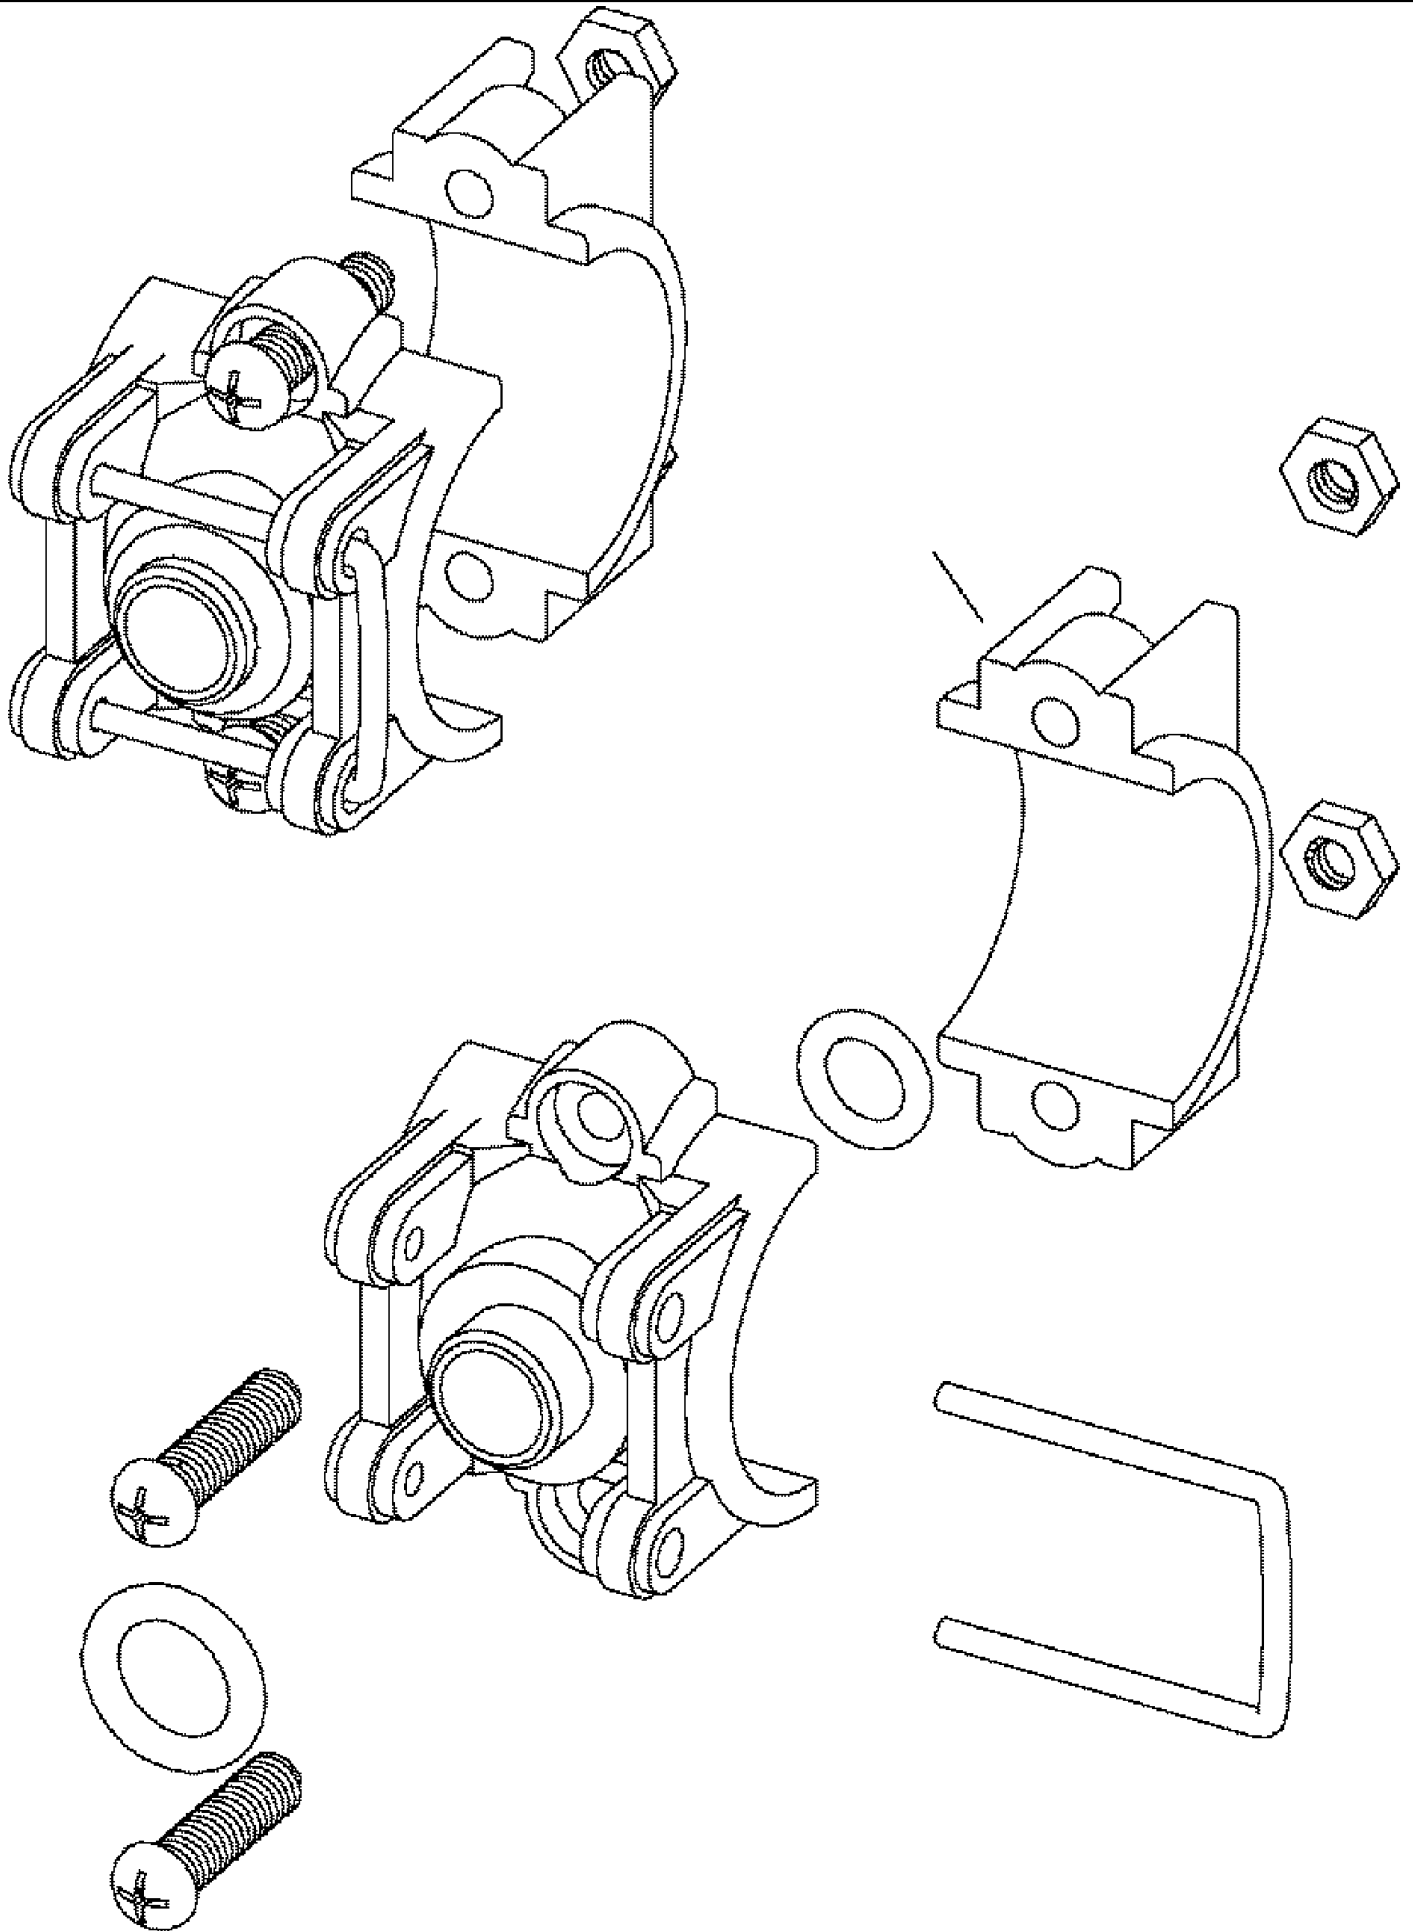

SPX3310 PATRIOT SPRAYER

11-028 1-WAY WILGER, ASSEMBLY

сылка	Номер детали	Кол-во	Описание
1	87268381	1	TUBE, 1" SQ. MOUNT WILGER
2	87268384	1	FITTING, 3/8 NPTM X 3/4 SHANK 1 WAY
3	87268382	1	ADAPTER, COMBO CLIP FX 3/8 NPTF
4	BN325222	1	NOZZLE, NOZ, DUAL WILGER C-R AIM SEE FIG. 11-030