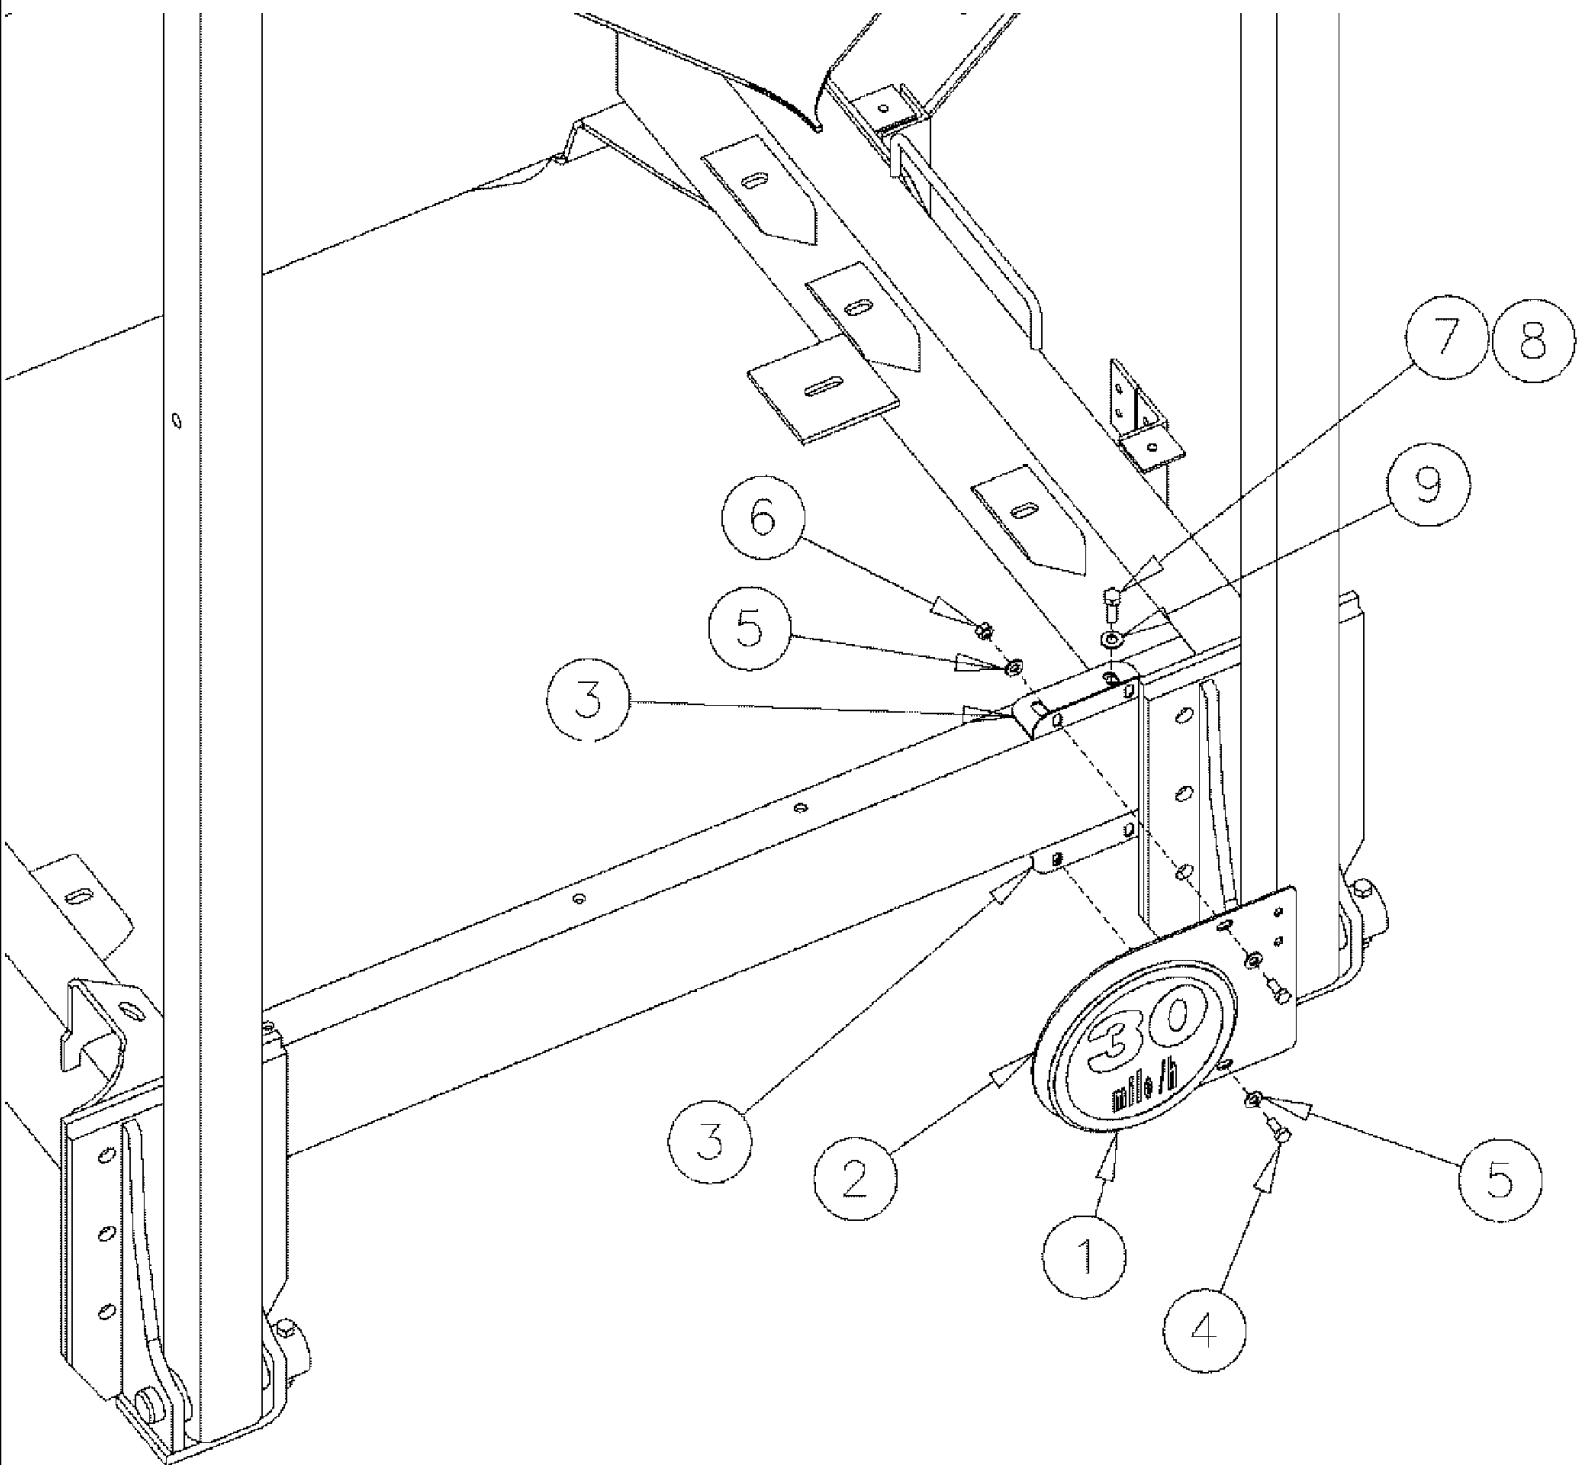

SPX3310 PATRIOT SPRAYER

10-006 AIM DECAL GROUP

сылка	Номер детали	Кол-во	Описание
1	87271354	1	DECAL, AIM, SILVER CROSS

SPX3310 PATRIOT SPRAYER

10-007 SMV GROUP

сылка	Номер детали	Кол-во	Описание
1	A59450	1	SIGN, WARNING, EMBLEM/A, SMV
3	BN313098	1	MOUNTING PARTS, SMV
4	BN319918	1	U-BOLT, 3/8 X 1.31 ID, DT
5	87343974	2	NUT, PT 3/8-16 DIRC
6	A59457	1	BRACKET, 76984291 SOCKET, SMV
7	BN50057	2	NUT, 5/16-18 WHIZ LOCK SS
8	BN50222	2	BOLT, 5/16-18 X .75, TH, SS, PH