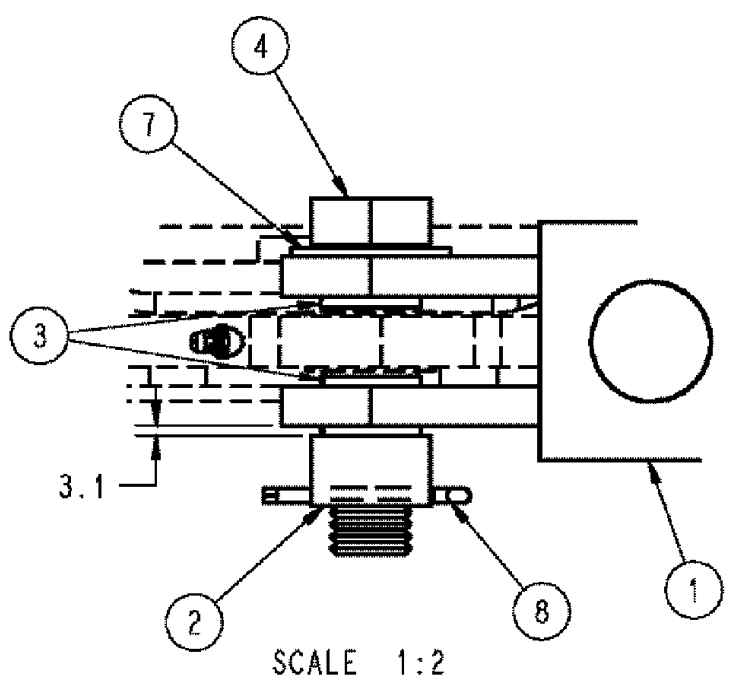

SPX3310 PATRIOT SPRAYER

04-007 CYLINDER GROUP, 2 WHEEL STEER

сылка	Номер детали	Кол-во	Описание
1	86986500	2	CYLINDER, HYD 2.50 x 10 x 1.25 SEE FIG. 07-007
2	425-1216	4	NUT, SLOTTED, 1"-8, G5, HH
3	87269214	8	BUSHING, SPRING
4	87270947	4	BOLT, STEERING, 1-8, DOR
7	495-81278	4	WASHER, 1 5/16" x 2" x .109", ZND
8	BN50601	4	PIN, SPLIT (COTTER), 3/16 X 2