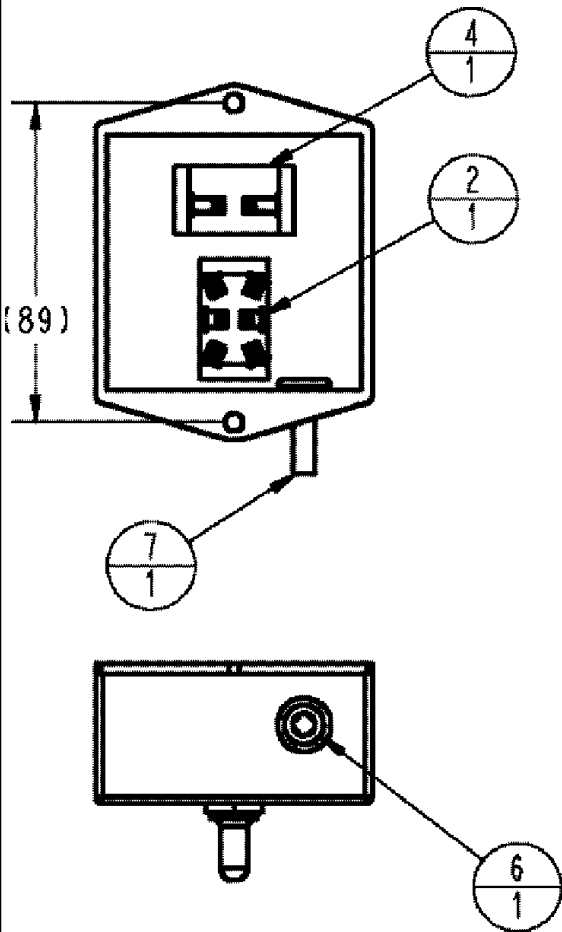

SPX3310 PATRIOT SPRAYER

12-020 ELECTRIC TRANSFER PUMP GROUP - SERIAL #20002 AND LATER

сылка	Номер детали	Кол-во	Описание
1	87272643	1	SWITCH, SWITCH, FOAM PUMP, ASN 20173
1	87271878	1	SWITCH, SWITCH ASSY, FOAM PUMP, INDICATES OLD PART NUMBER OR CAN ORDER NEWER PART NUMBER LISTED ABOVE
2	87271879	1	HARNESS, WIRE, HARNESS, FOAM PUMP

ISOMETRIC VIEW