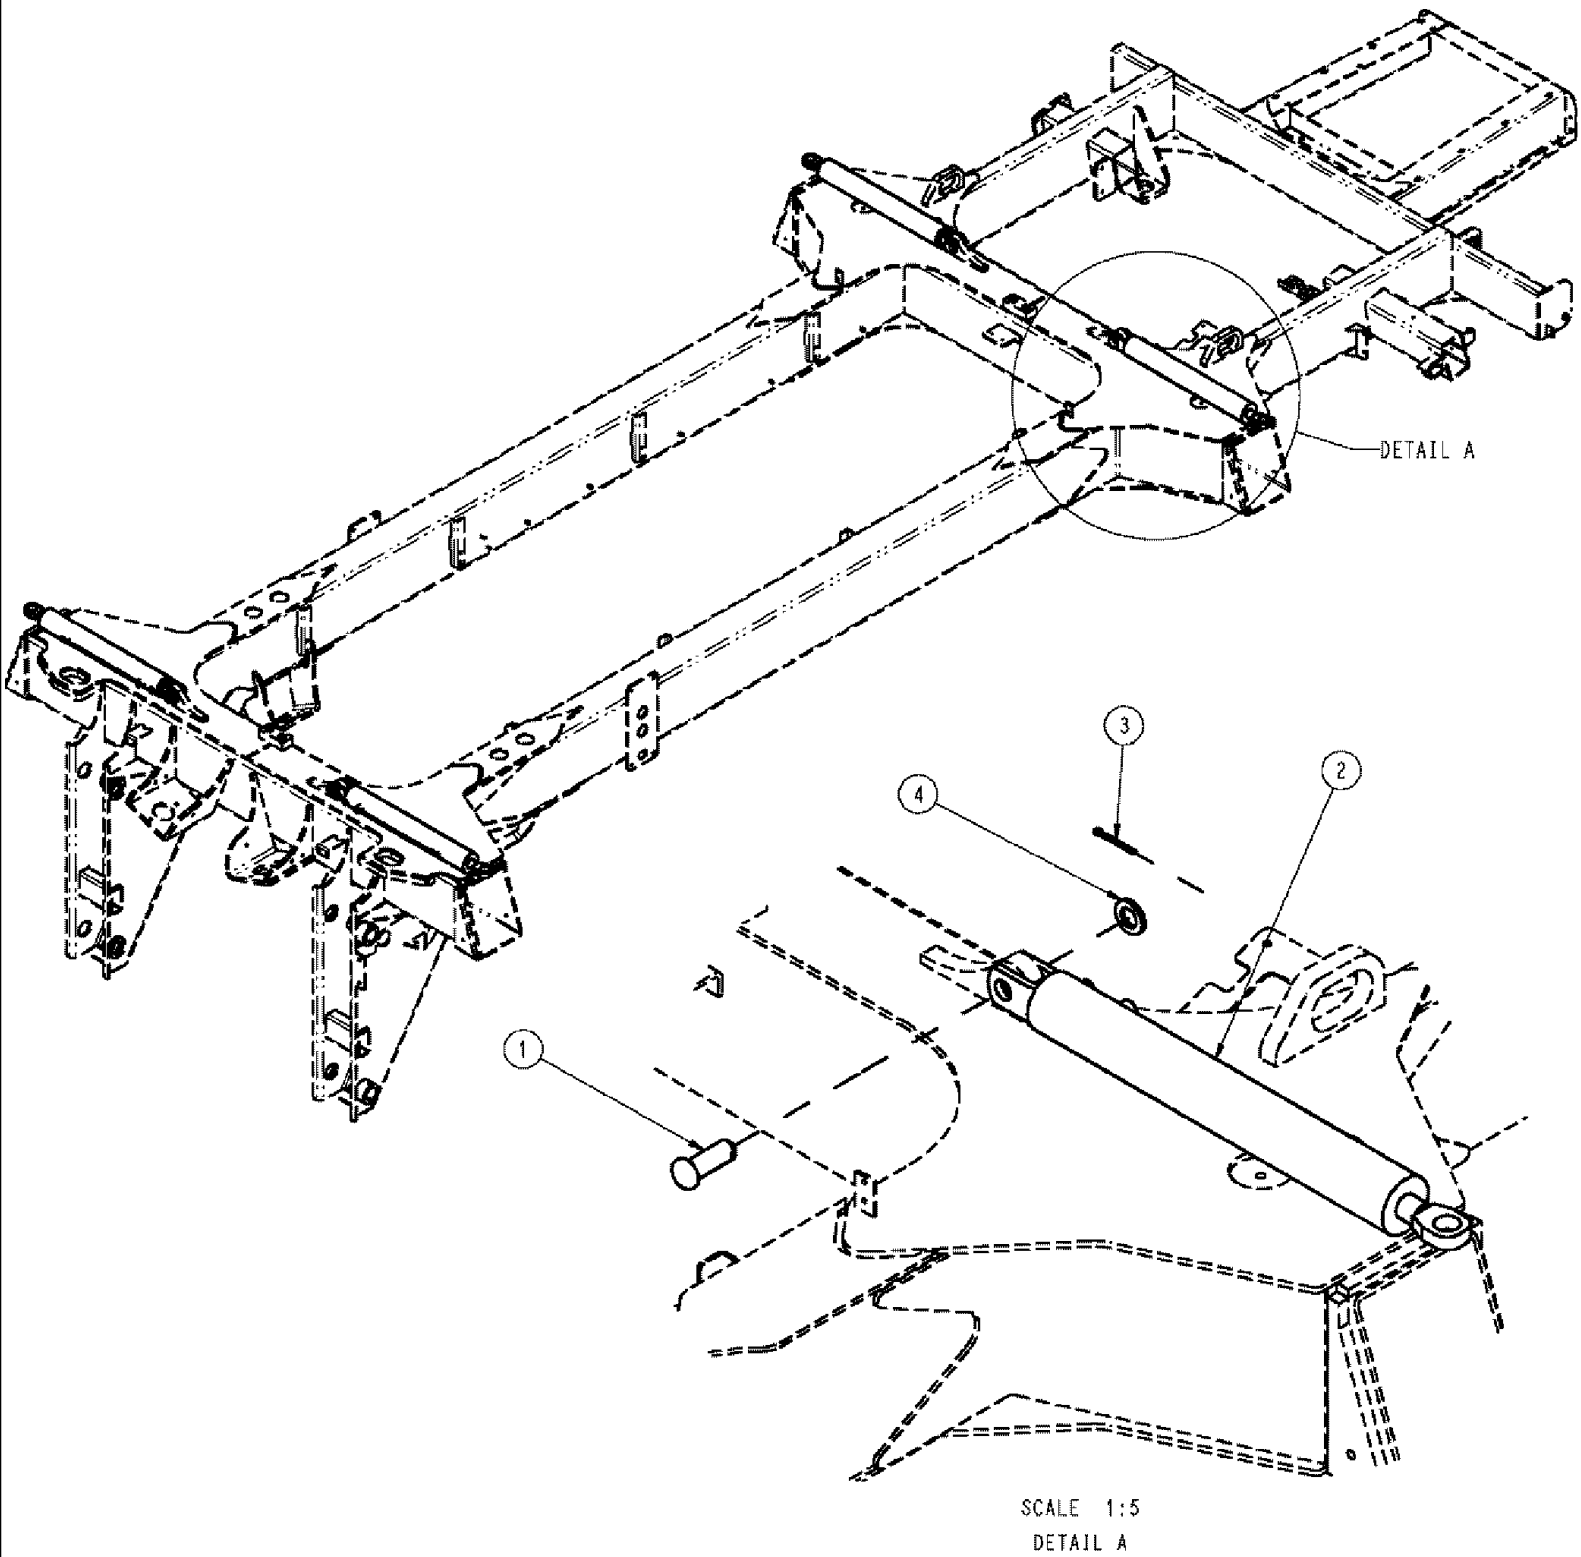

SPX3310 PATRIOT SPRAYER

04-007 CYLINDER GROUP, 2 WHEEL STEER

сылка	Номер детали	Кол-во	Описание
1	86986500	2	CYLINDER, HYD 2.50 x 10 x 1.25 SEE FIG. 07-007
2	425-1216	4	NUT, SLOTTED, 1"-8, G5, HH
3	87269214	8	BUSHING, SPRING
4	87270947	4	BOLT, STEERING, 1-8, DOR
7	495-81278	4	WASHER, 1 5/16" x 2" x .109", ZND
8	BN50601	4	PIN, SPLIT (COTTER), 3/16 X 2