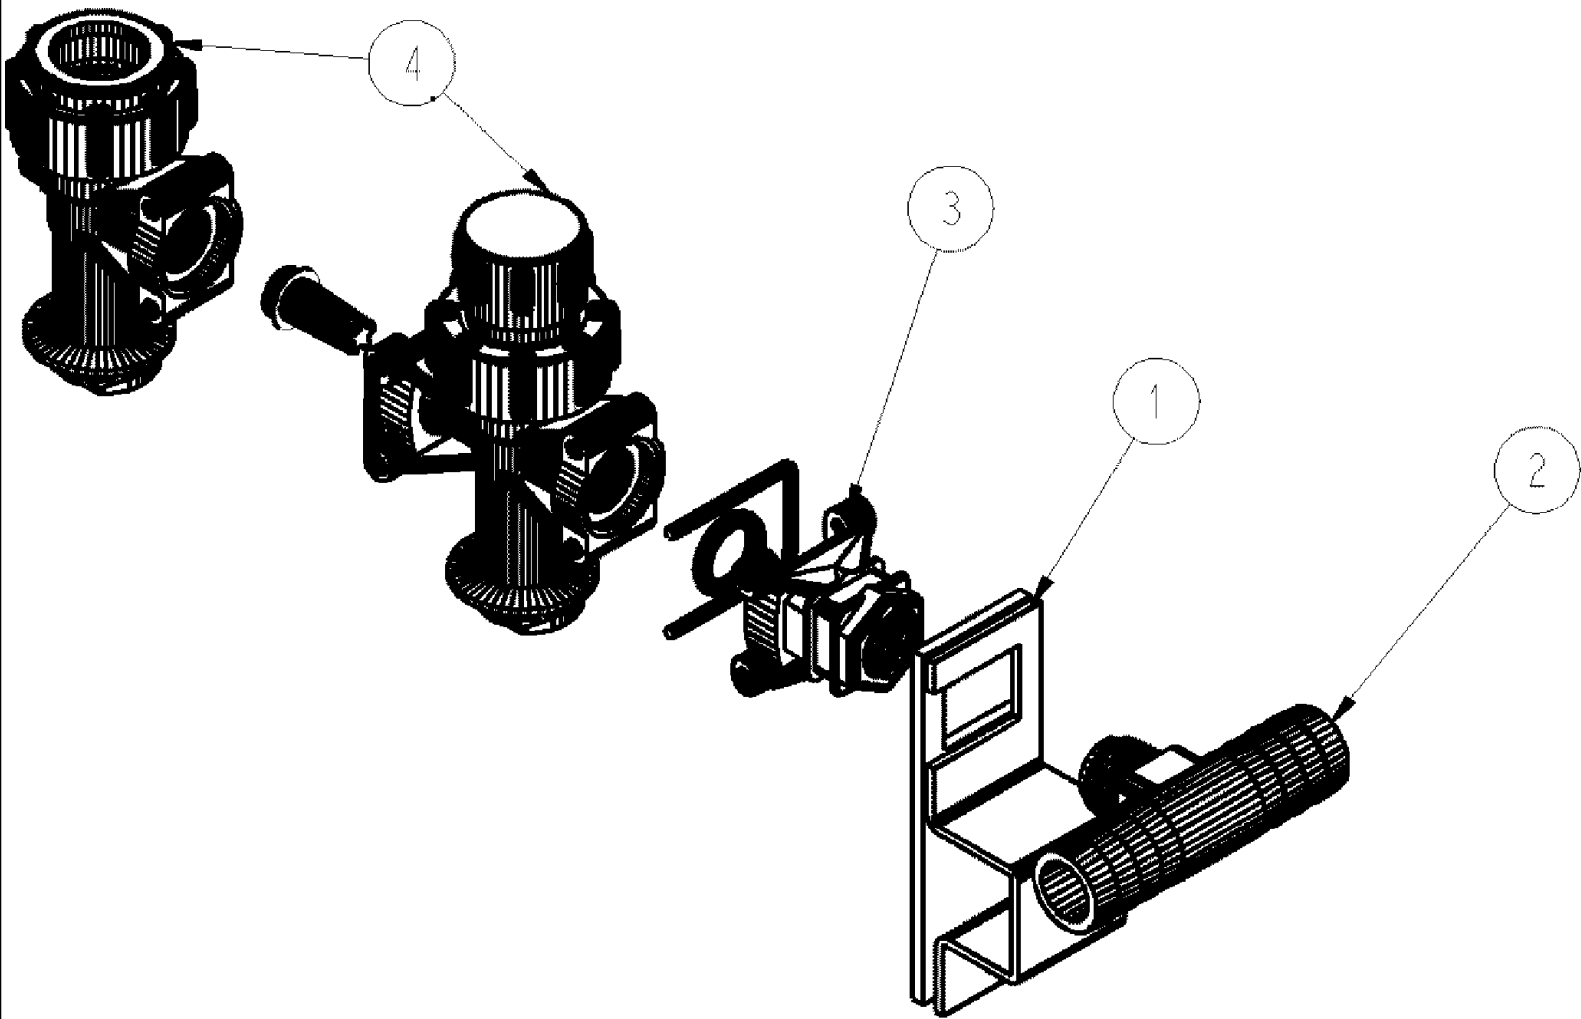

сылка	Номер детали	Кол-во	Описание
-------	--------------	--------	----------

1	87272055	7	SCREEN, 80 MESH GRAY
---	----------	---	----------------------

SPX3310 PATRIOT SPRAYER

11-027 2-WAY WILGER, ASSEMBLY