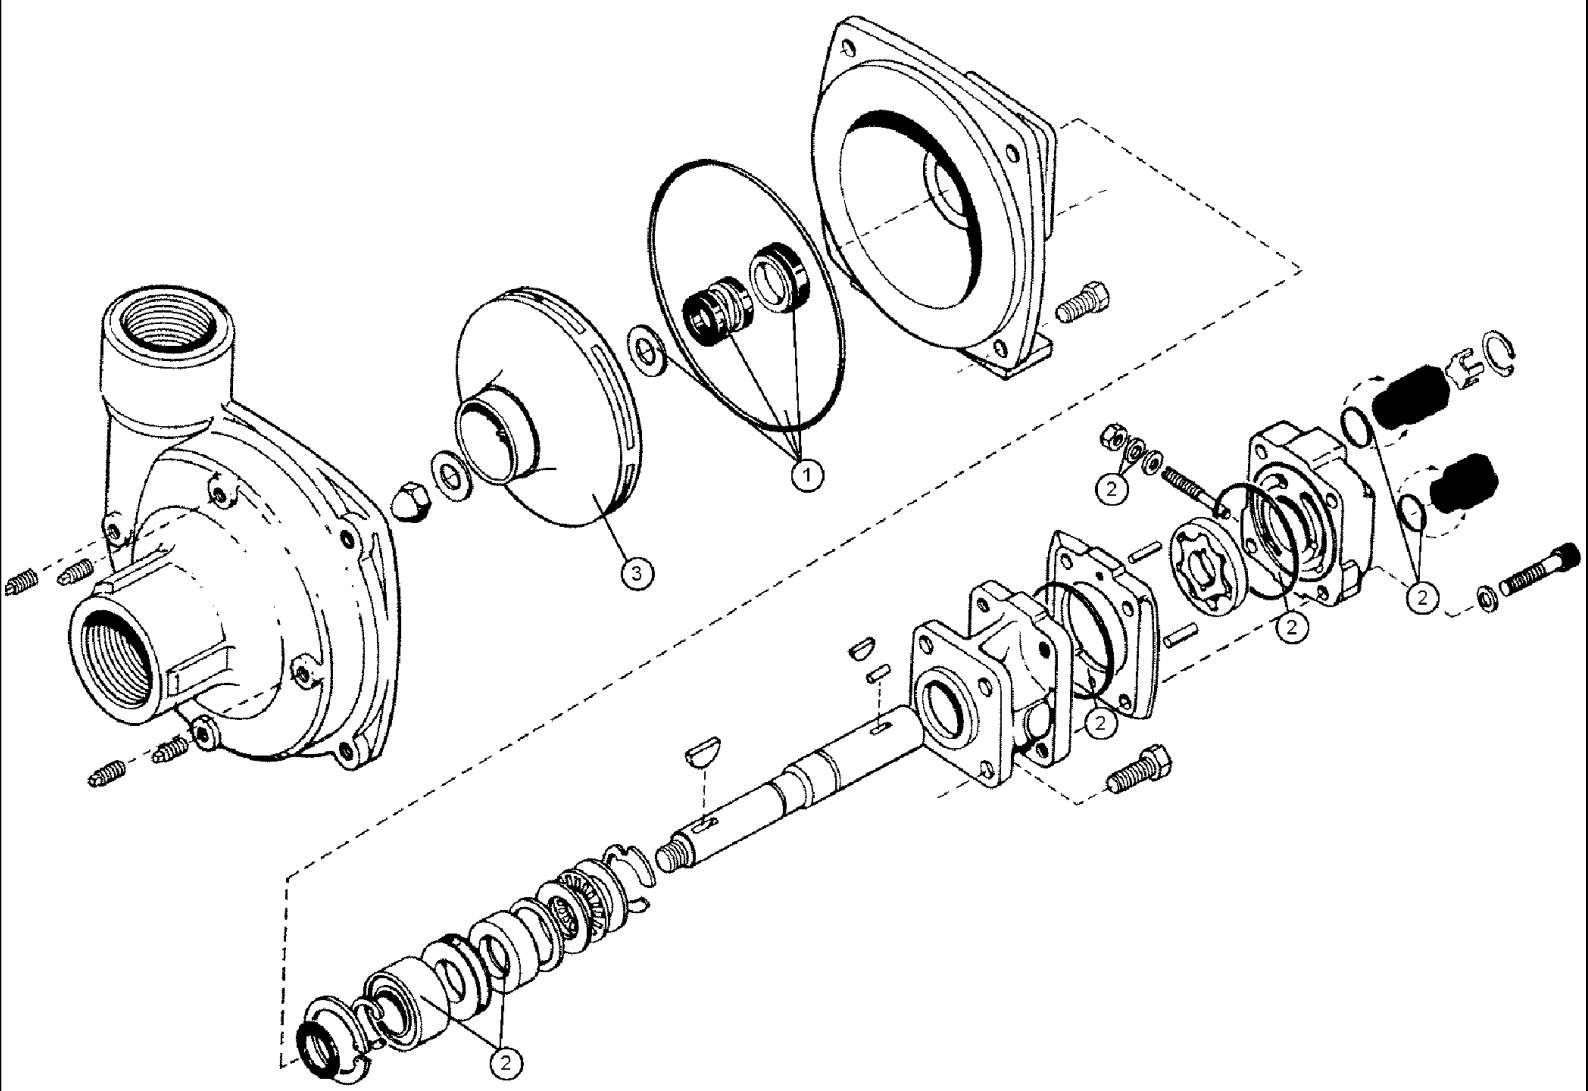

SPX3310 PATRIOT SPRAYER

09-047 PRODUCT PUMP

сылка	Номер детали	Кол-во	Описание
	BN311825	1	MOTOR, HYDRAULIC,
1	BN311826	1	KIT, PUMP SEAL
2	BN311827	1	KIT, SHAFT SEAL
3	344031A1	1	IMPELLER, (POLY)