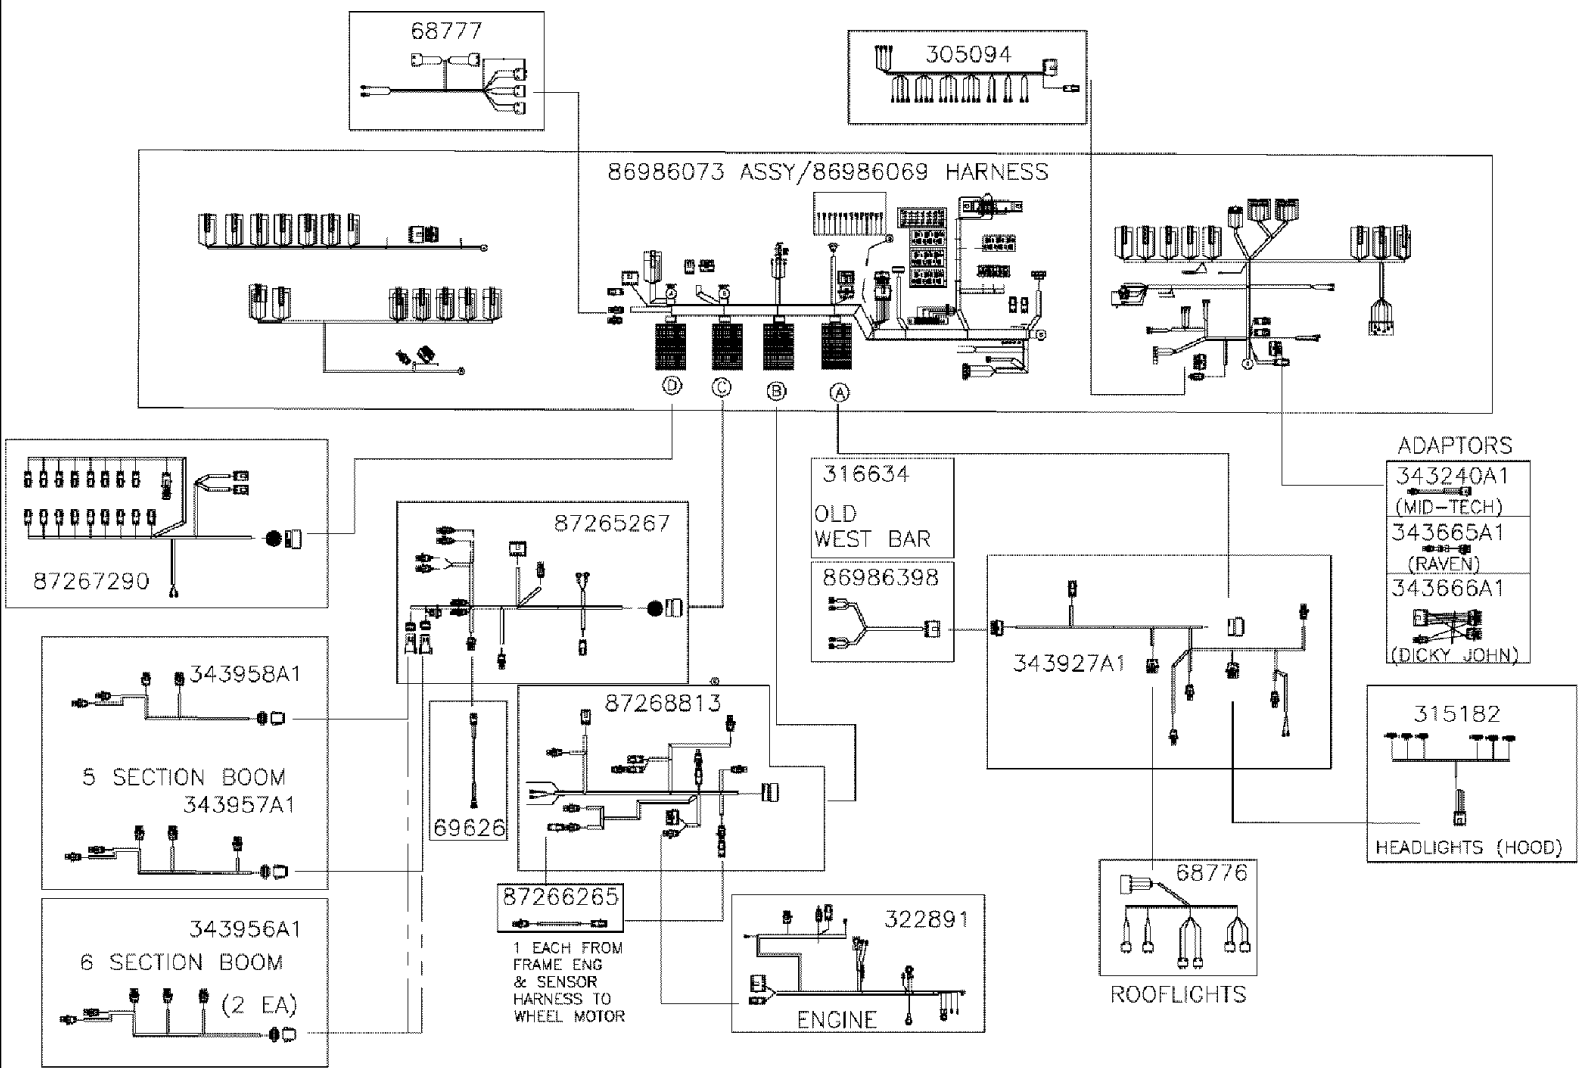

SPX3310 PATRIOT SPRAYER

12-025 HARNESS FLOW DIAGRAM

сылка	Номер детали	Кол-во	Описание
	87265125	AR HARNESS FLOW	

SPX3310 PATRIOT SPRAYER

12-026 HARNESS PRODUCT CONTROL

сылка	Номер детали	Кол-во	Описание
-------	--------------	--------	----------