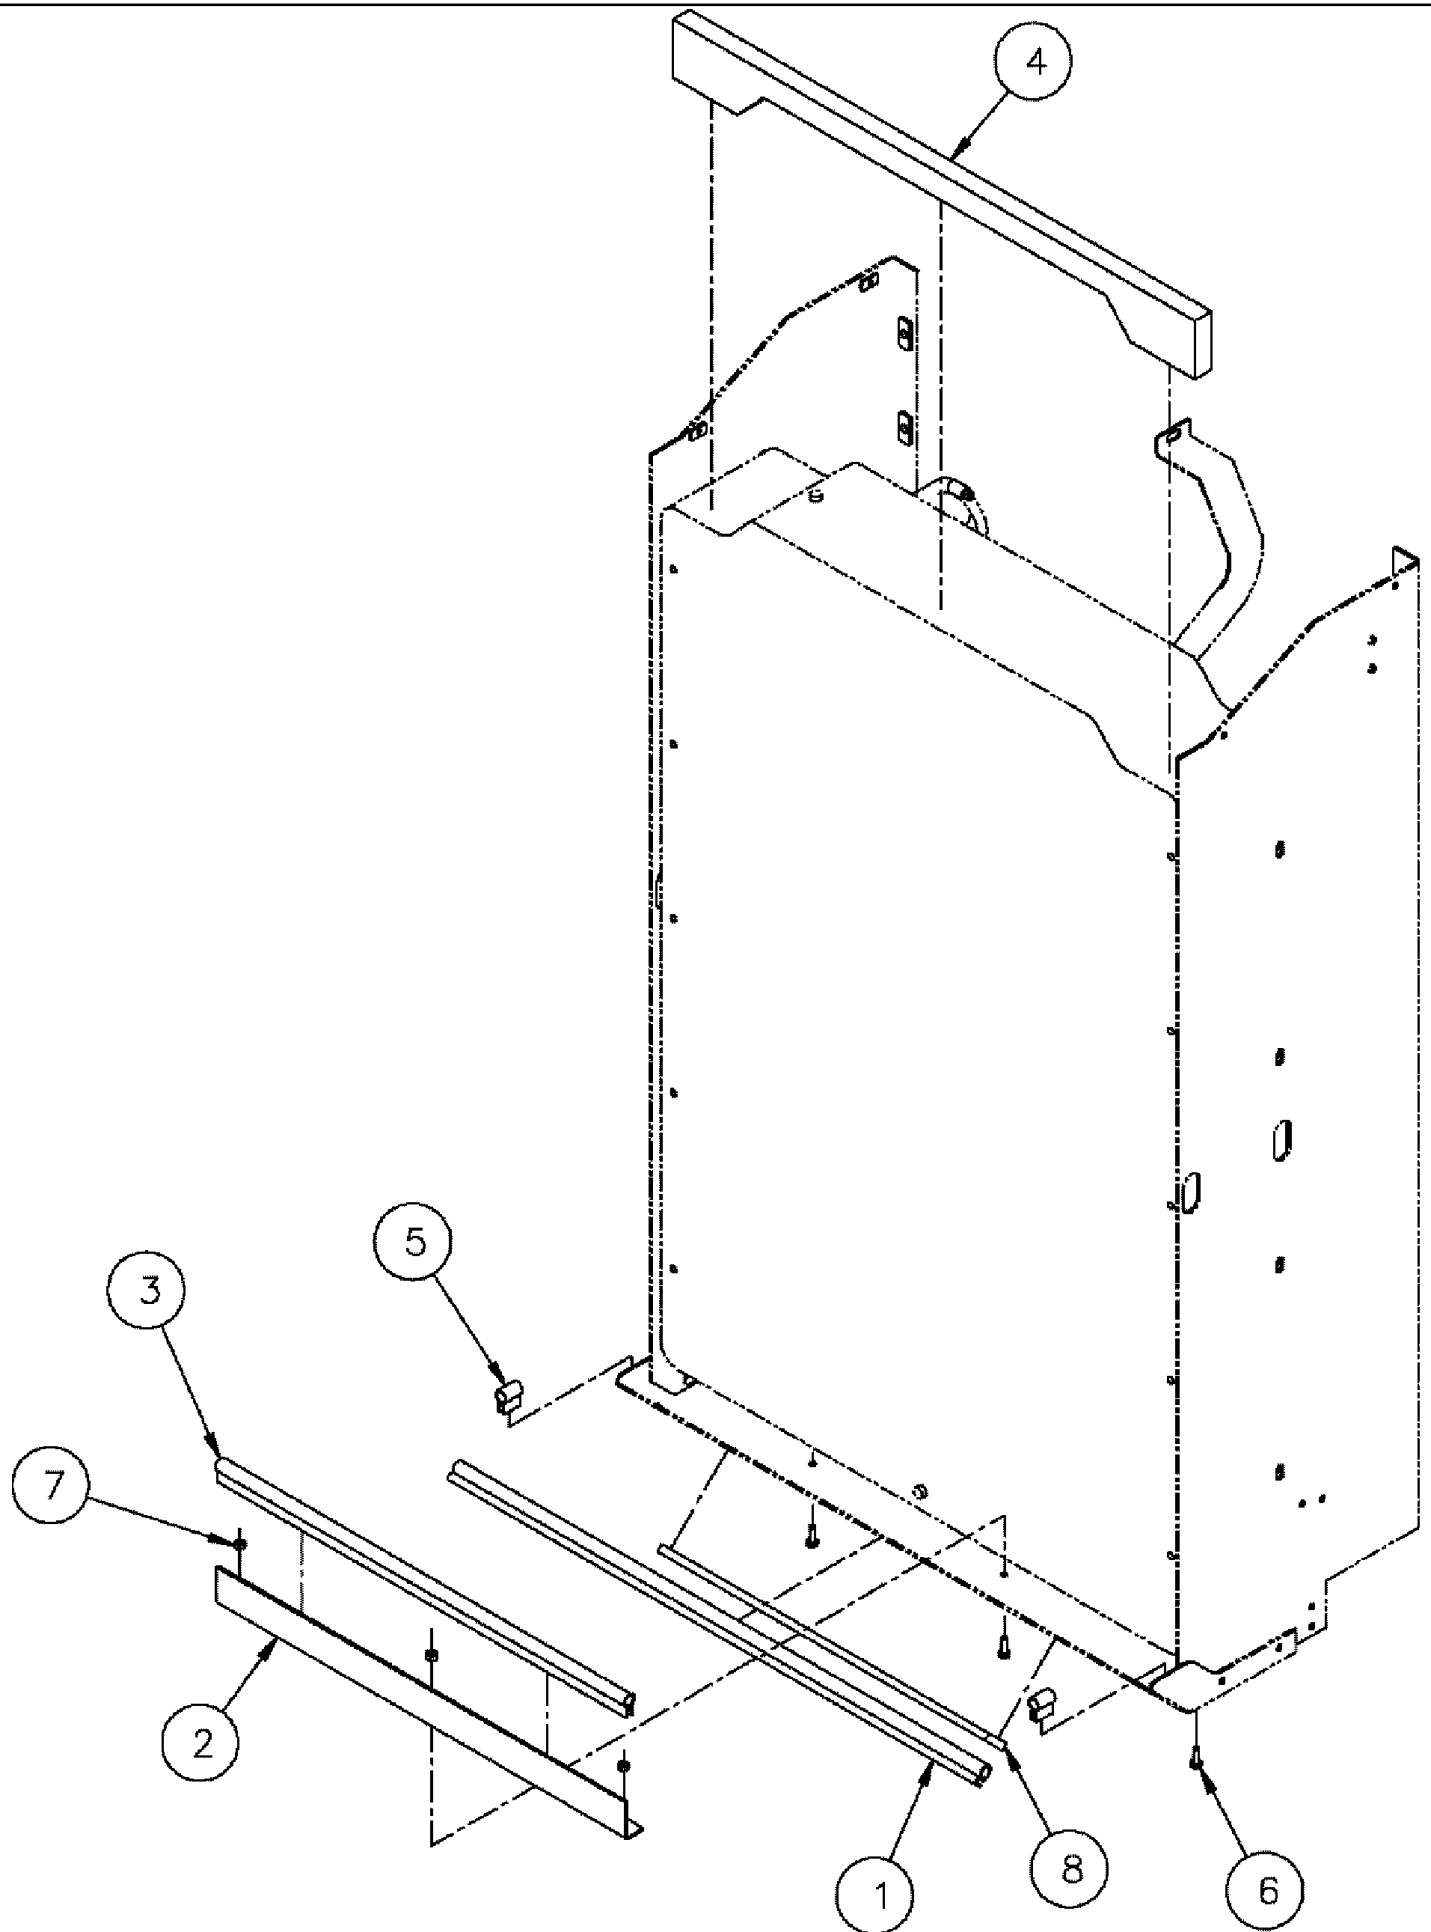

SPX3310 PATRIOT SPRAYER

03-047 RADIATOR BAFFLE GROUP

сылка	Номер детали	Кол-во	Описание
1	BN316802	1	SEAL, GRILL, TOP
2	BN316826	1	MOUNTING PARTS, BOTTOM
3	BN318431	1	SEAL, RAD, BAFFLING
4	BN321946	1	FOAM, RADIATOR BAFFLING
5	BN321947	2	SEAL, RADIATOR, SIDES
6	413-412	3	BOLT, Hex, 1/4"-20 x 3/4", G5, Full Thd,
7	231-4144	3	NUT, LOCK, 1/4"-20, GB, TLN
8	BN322637	1	FOAM, GRILL BAFFLING