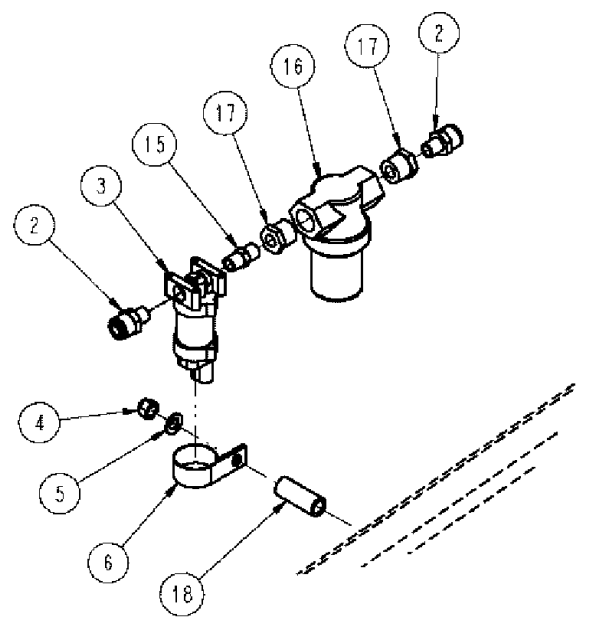

DETAIL A
SCALE 1:3