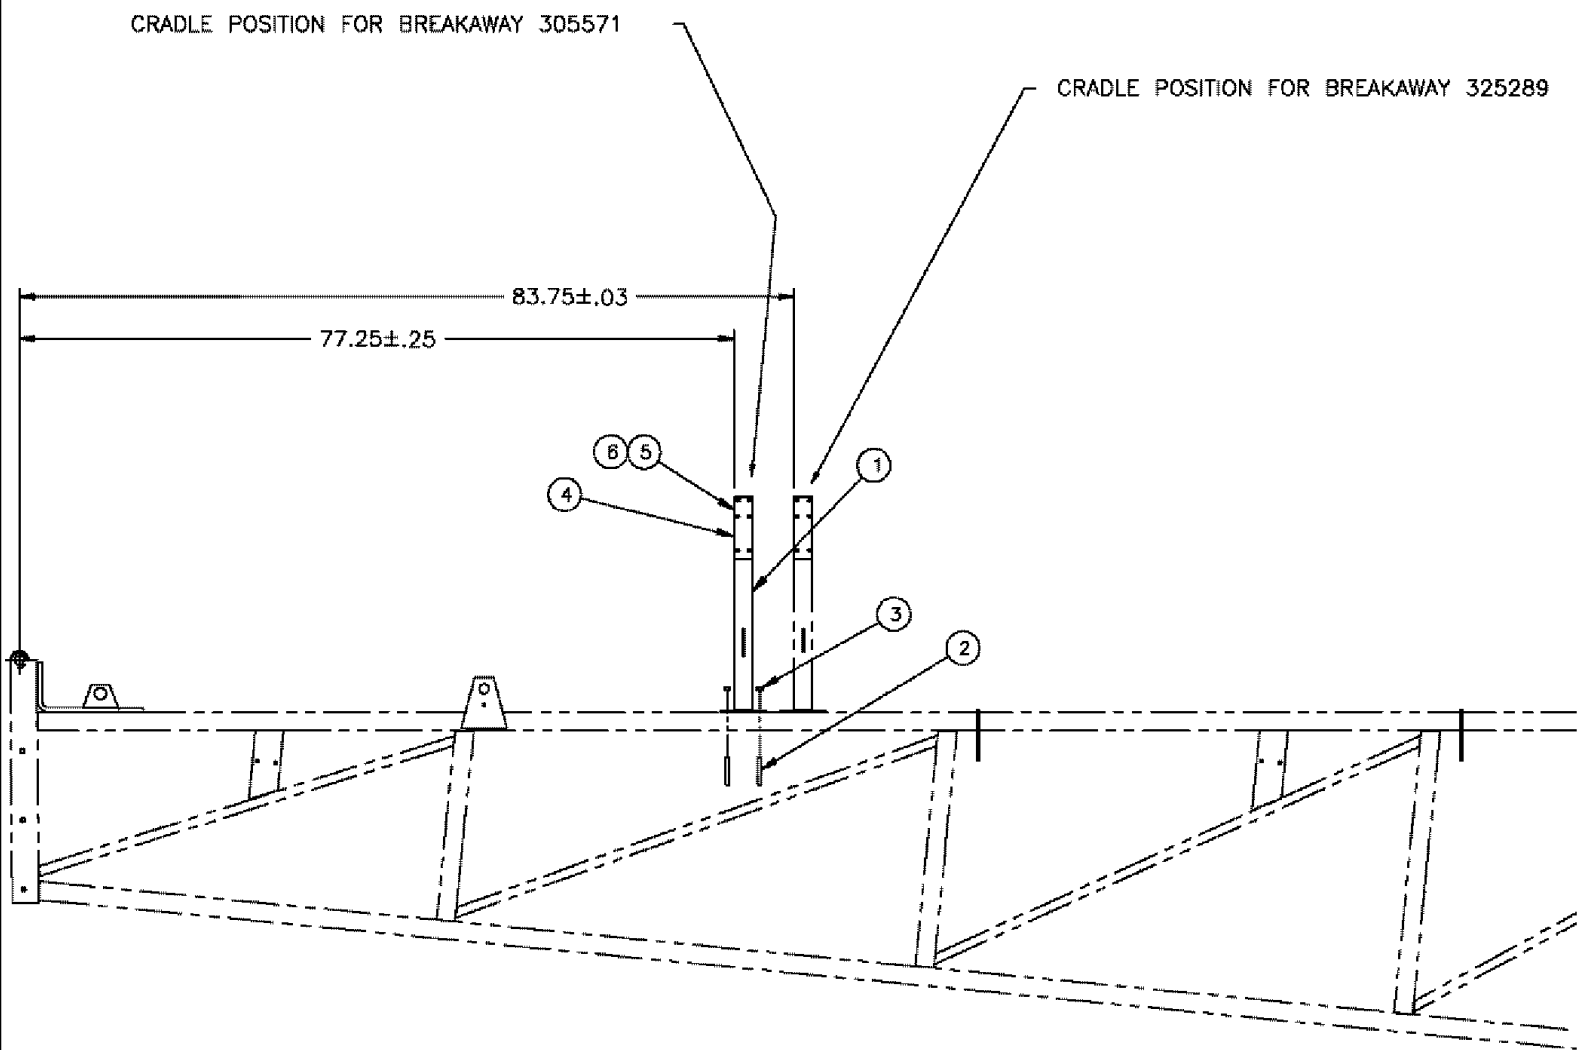

SPX3310 PATRIOT SPRAYER

08-019 OUTER CRADLE ASSEMBLY - 80'

сылка	Номер детали	Кол-во	Описание
1	342670A1	1	CRADLE, W/M OUTER 80'
2	BN319919	2	U-BOLT, SQ BND 2.06 ID X 3/8
3	231-4146	4	NUT, LOCK, 3/8"-16, GB, HH, TLN
4	87267514	1	LINER, BOOM OUTER CRADLE
5	BN55359	12	NUT, 1/4-20, NLN, SS
6	BN1912839C	12	BOLT, FLH SOC 1/4-20 X 1