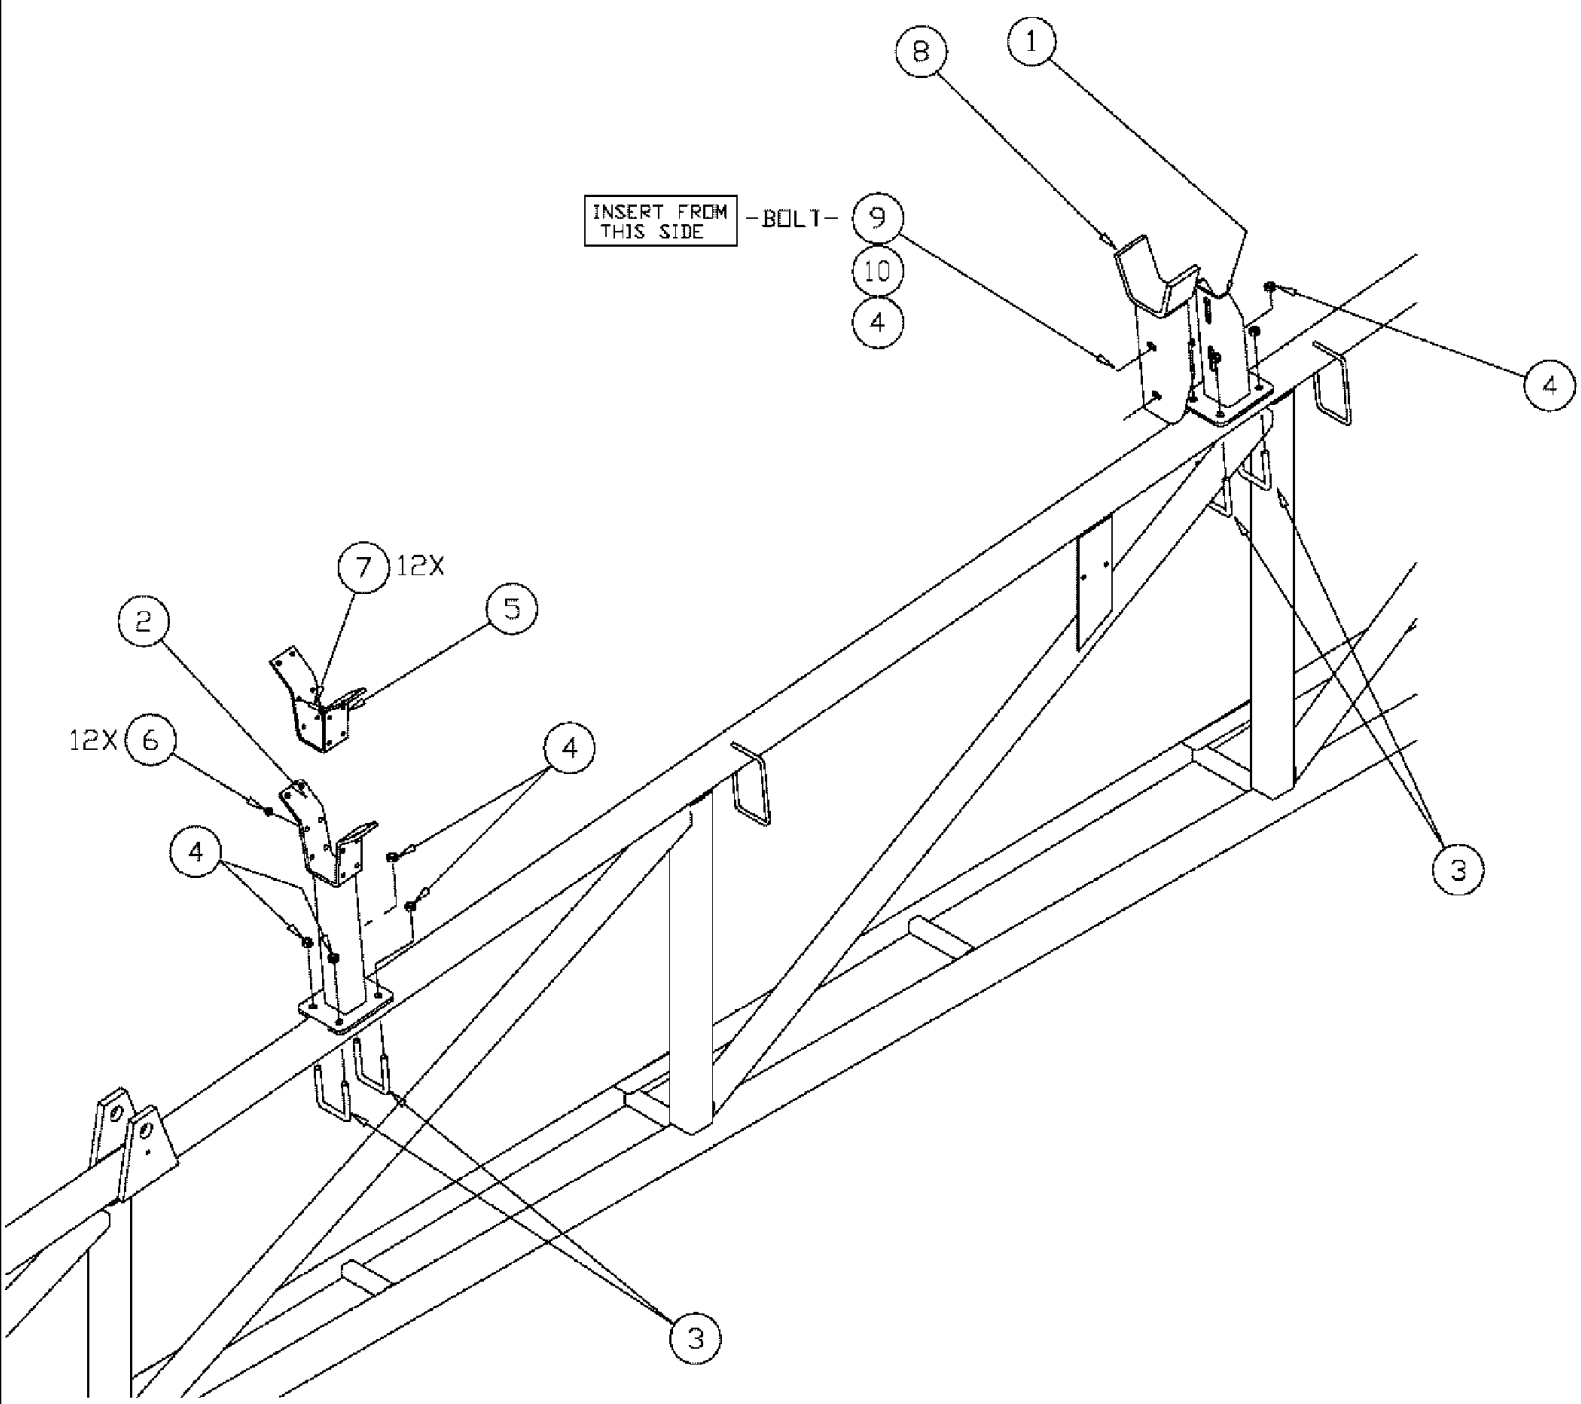

SPX3310 PATRIOT SPRAYER

08-020 OUTER CRADLE ASSEMBLY - 90°

сылка	Номер детали	Кол-во	Описание
1	BN325309	1	BASE, OUTER CRADLE, 90°
2	342671A1	1	CRADLE, WLDMNT
3	BN319919	4	U-BOLT, W/M/ OUTER 90°
4	231-4146	10	NUT, LOCK, 3/8"-16, GB, SQ. BEND
5	87267514	1	LINER, 3/8-16, HH, TLN, GB
6	BN50052	12	NUT, BOOM OUTER CRADLE
7	BN1912839C	12	BOLT, FLH, SOC 1/4-20 X 1
8	BN325312	1	CRADLE, WLDMT, UPPER
9	413-616	2	BOLT, Hex, 3/8"-16 x 1", G5, Full Thd,
10	BN50145	4	WASHER, 3/8, FW, G5