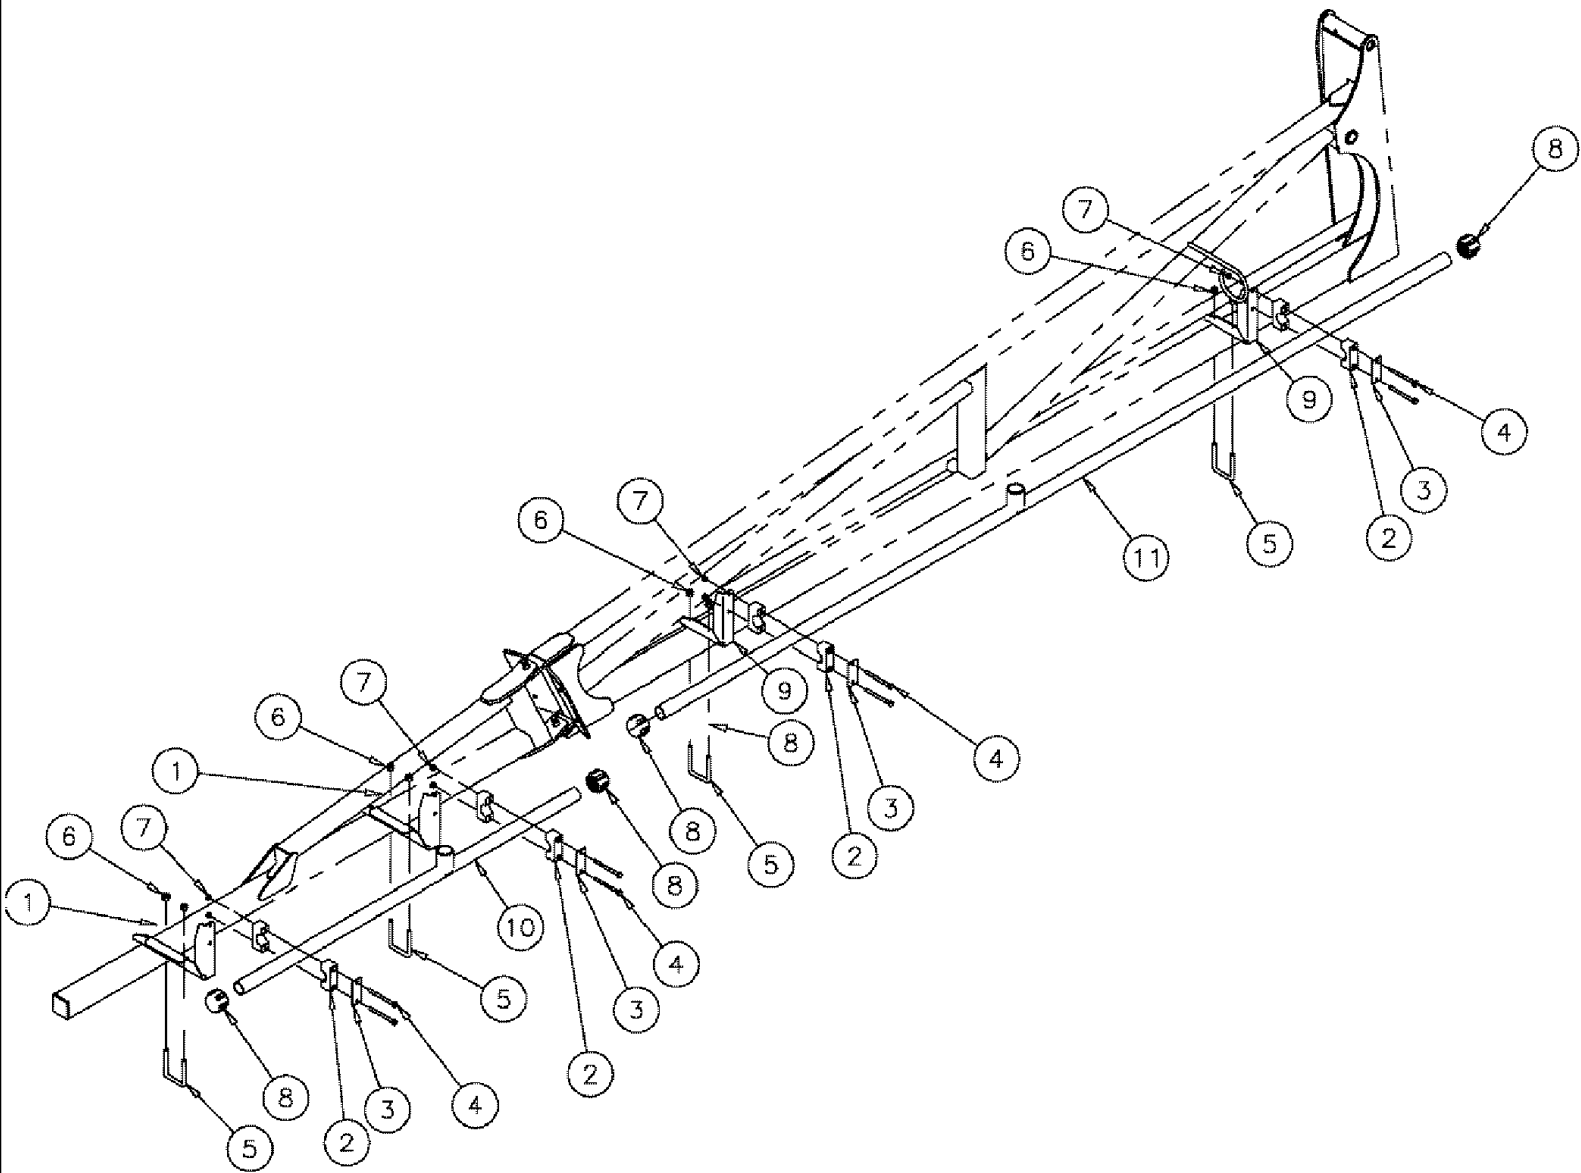

SPX3310 PATRIOT SPRAYER

09-044 NOZZLE, 90° OUTER, 20"

SPX3310 PATRIOT SPRAYER

09-044 NOZZLE, 90' OUTER, 20"

сылка	Номер детали	Кол-во	Описание
1	87562807	2	BRACKET, SUPPORTING, SPRAYBAR
2	BN67054	4	CLAMP, 1.315" OD (PP)
3	BN309483	4	PLATE, TOP, SINGLE, SIZE 5
4	BN67050	8	BOLT, 1/4-20 X 3, HH, SS
5	BN319919	4	U-BOLT, SQ BND 2.06 ID X 3/8
6	BN50759	8	NUT, 3/8-16, NLN, SS
7	BN55359	8	NUT, 1/4-20, NLN, SS
8	BN73606	4	CAP, 1" POLY PIPE CAP
9	BN323957	2	BRACKET, SPRAY BAR
10	87266669	1	PIPE, SPRAY BAR, SS (20 X 3)
11	87266668	1	PIPE, SPRAY BAR, SS (20 X 6)