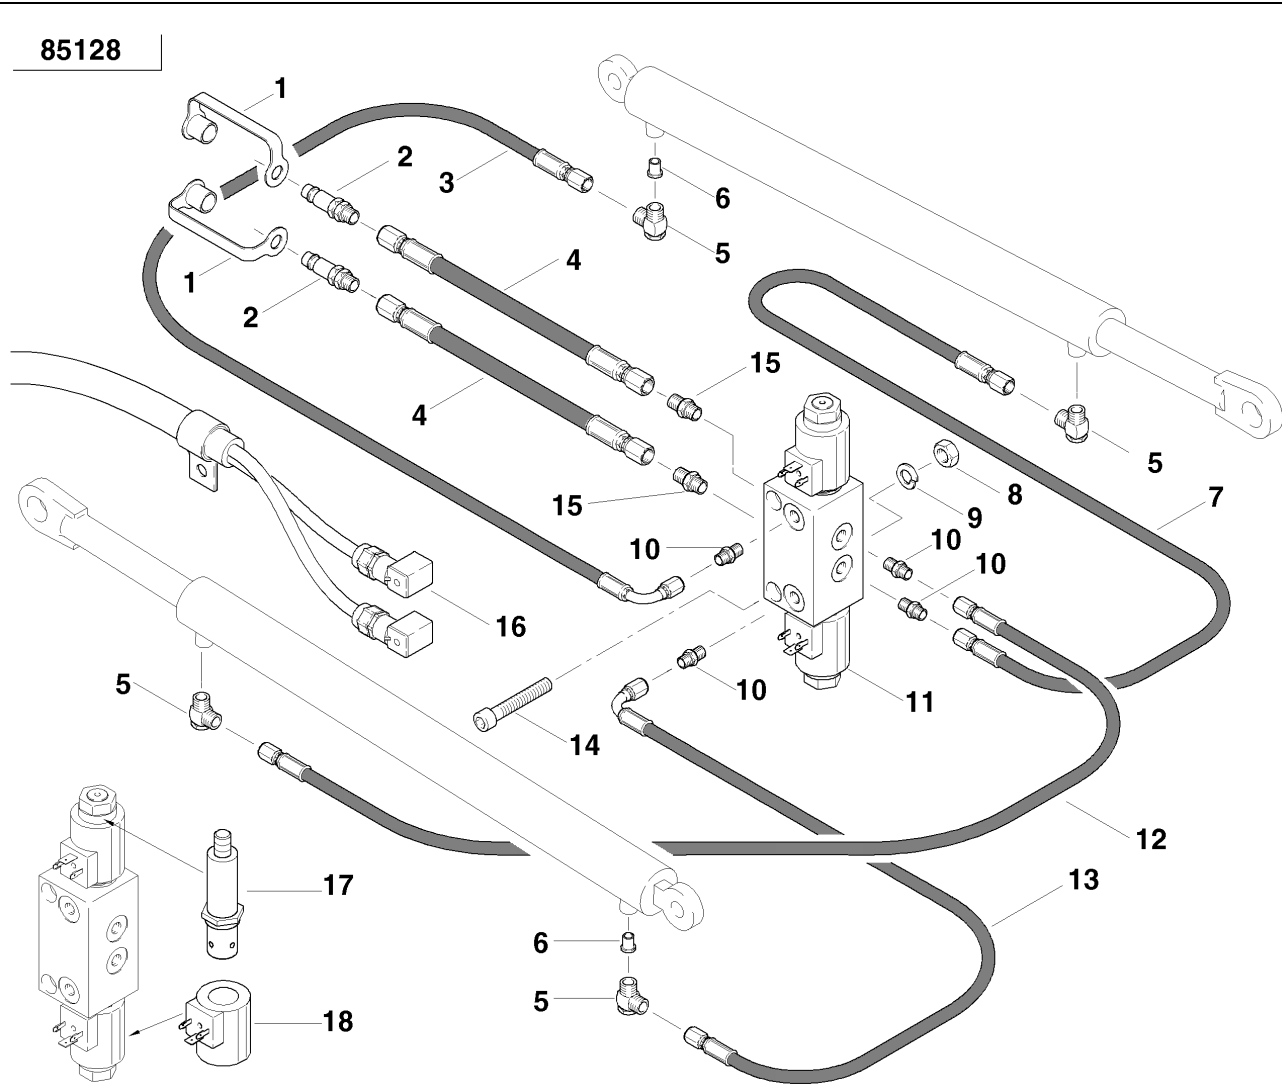

# MONOPILL S / Spuranreißer doppelt hydr. klappbar 9,00 m + 12,00 m

PosNr.	Teile Nr.	Stk.
1	AC688791	2
2	AC688413	2
3	KL815960	1
4	KL862909	2
5	AC688201	4
6	KL815951	2
7	KL815961	1
8	KG01067561	2
9	AC647032	2
10	AC688141	4
10	KL862943	1
12	KL815962	1
13	KL815963	1
14	KG00545861	2
15	AC688241	2
16	AC688241	2
16	KL815930	1
17	KL815967	1
18	KL815968	1