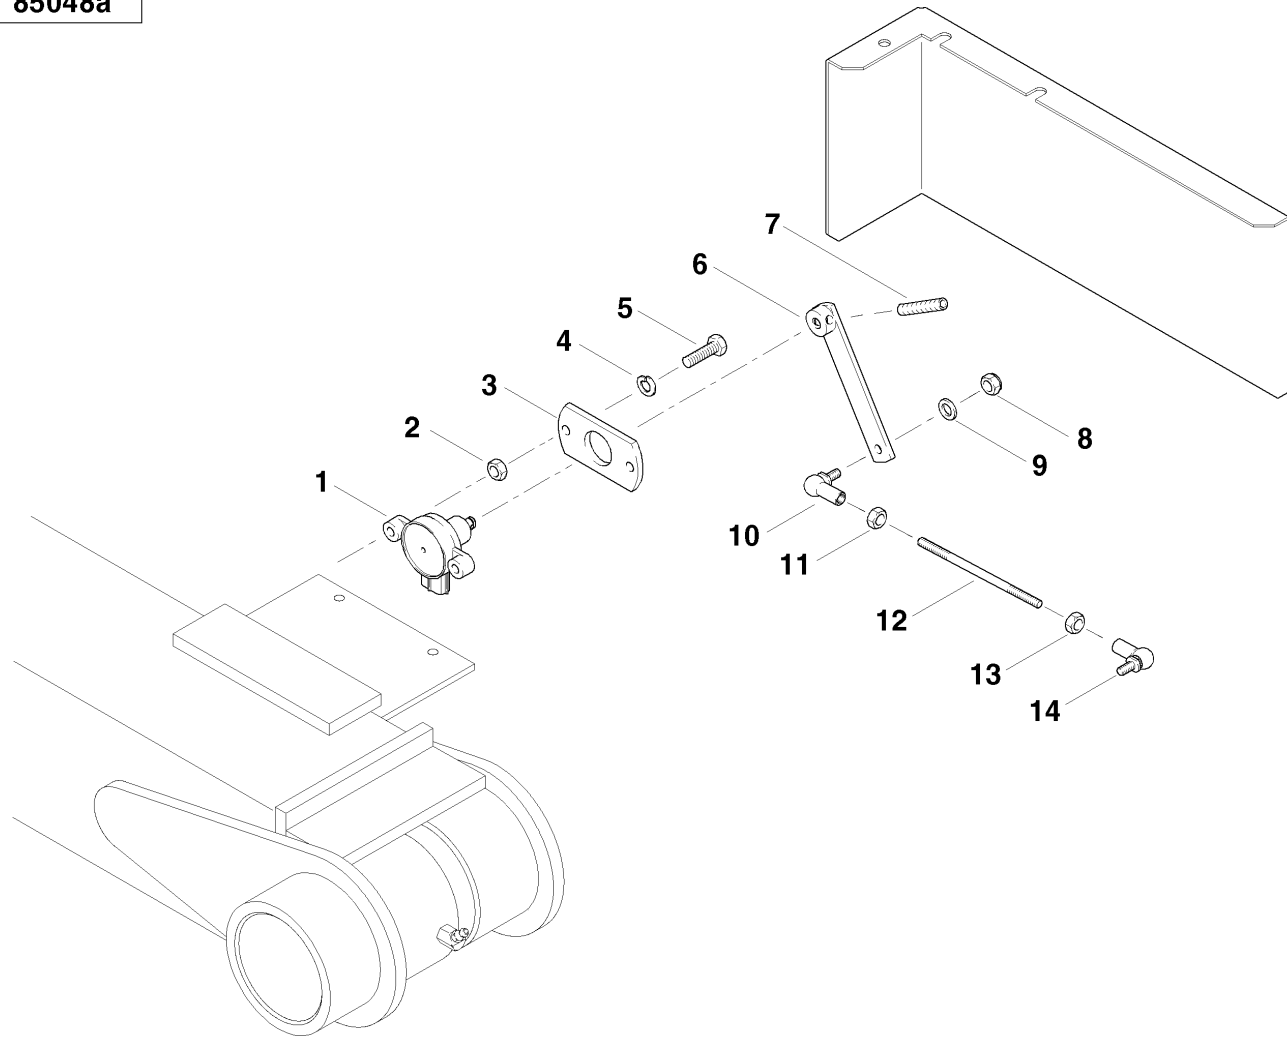

MONOPILL S / Grundrahmen PH 9,00 m

ACCORD

PosNr.	Teile Nr.	Stk.
1	KL862961	1
2	KG01051961	2
3	KL862468	1
4	AC647012	2
5	KG00469261	2
6	KL862171	1
7	AC635212	1
8	KG01067361	2
9	KG01267261	1
10	KL840931	1
11	KG01051761	1
12	KL815926	1
13	KG01048961	1
14	KL840930	1

85048a

85048a