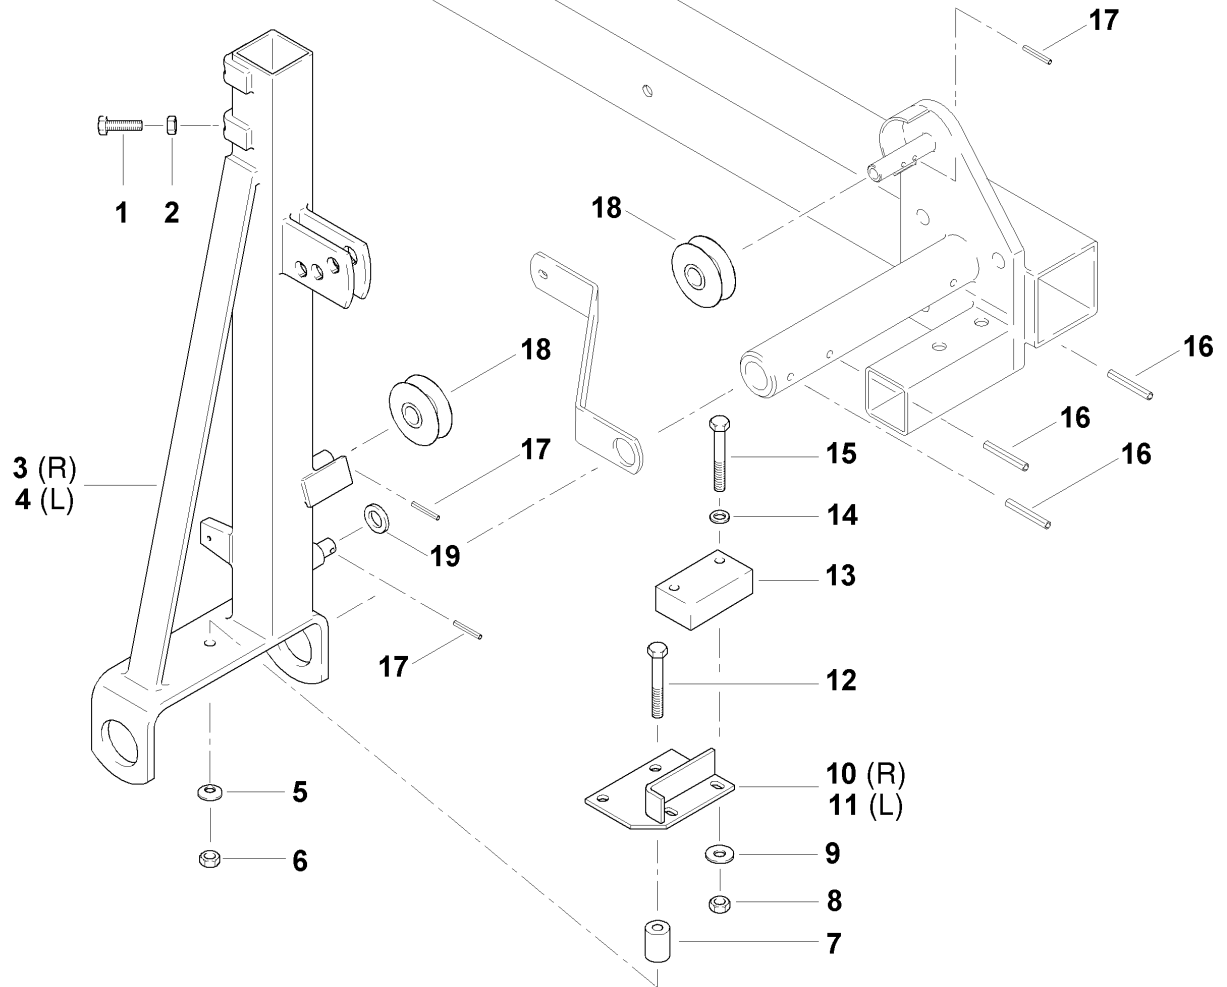

MONOPILL S / Spuranreißer doppelt hydr. klappbar 9,00 m

ACCORD

PosNr.	Teile Nr.	Stk.
1	AC631416	2
2	KG01052161	2
3	AC857202	1
4	AC857201	1
5	AC674572	2
6	KG01052061	2
7	KL832350	2
8	KG01067561	2
9	AC646492	2
10	KL862167	1
11	KL862166	1
12	KG00355861	2
13	KL862912	1
14	KG01267361	2
15	KG00353461	2
16	AC652551	3
17	AC652183	3
18	AC857939	2
19	KG01267761	1

85115b

85115b