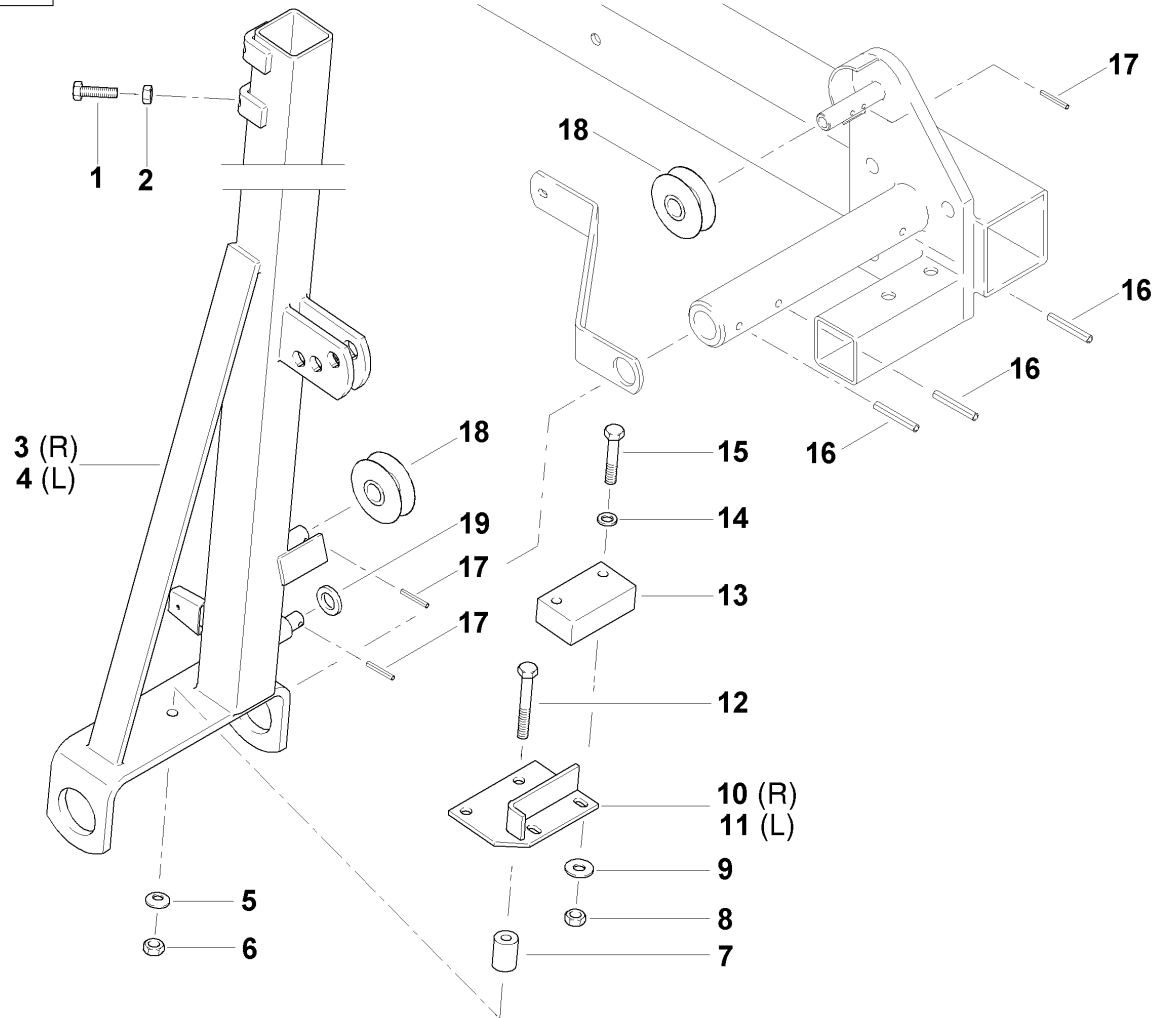

MONOPILL S / Spuranreißer doppelt hydr. klappbar 12,00 m

ACCORD

PosNr.	Teile Nr.	Stk.
1	AC631416	2
2	KG01052161	2
3	AC857173	1
4	AC857177	1
5	AC674572	2
6	KG01052061	2
7	KL832350	2
8	KG01067561	2
9	AC646492	2
10	KL862167	1
11	KL862166	1
12	KG00355861	2
13	KL862912	1
14	KG01267361	2
15	KG00353461	2
16	AC652551	3
17	AC652183	3
18	AC857939	2
19	KG01267761	1

85119b

85119b