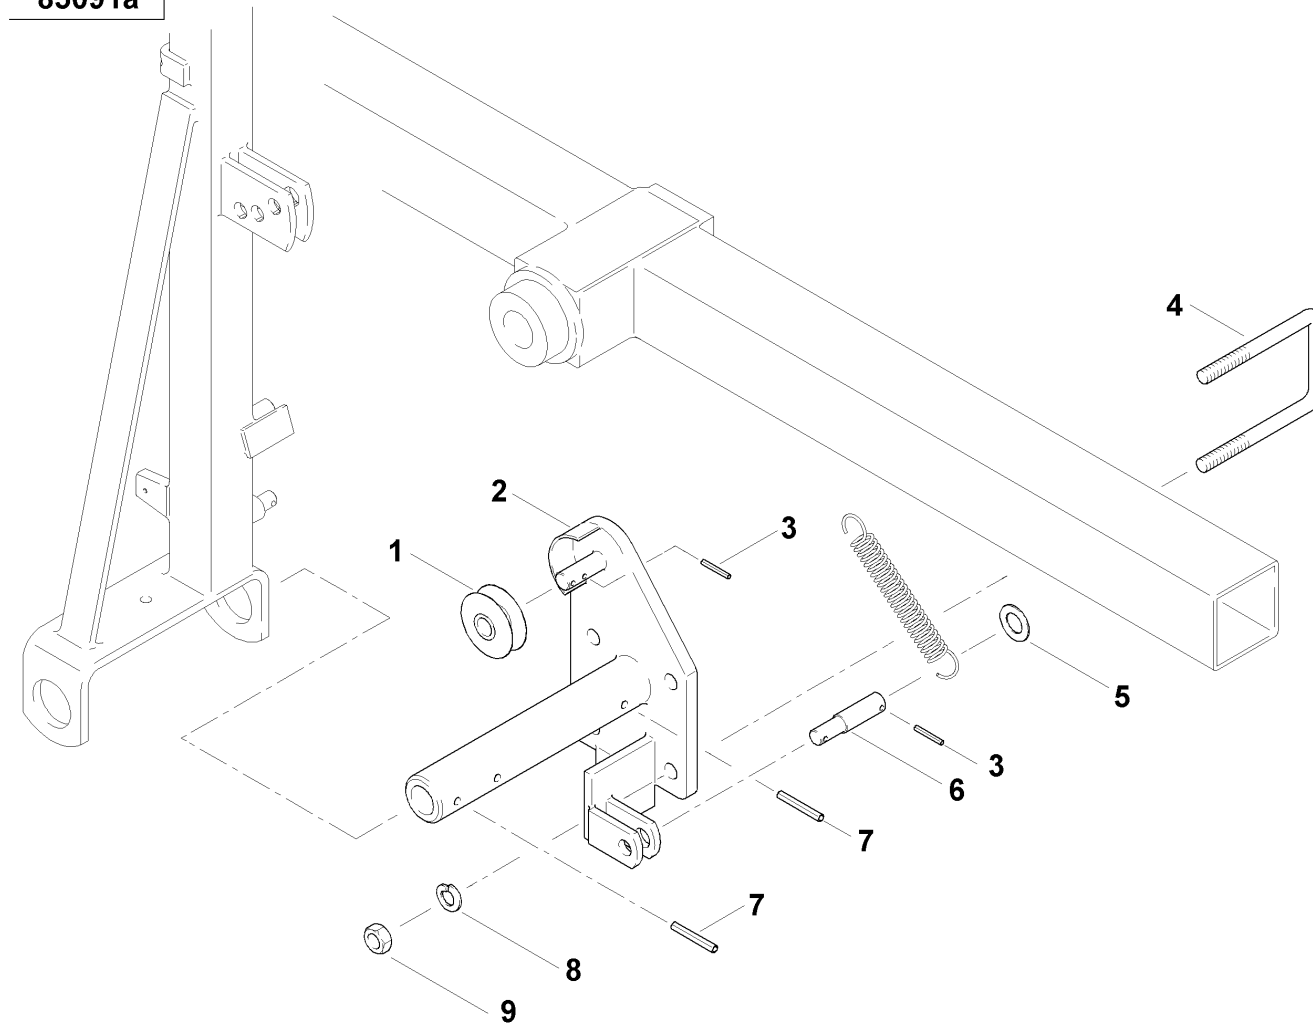

MONOPILL S / Spuranreißer doppelt hydr. klappbar PH 6,00 m

ACCORD

PosNr.	Teile Nr.	Stk.
1	AC857939	1
2	AC857200	1
3	AC652183	3
4	KL866910	2
5	KG01267961	1
6	KL862312	1
7	AC652551	2
8	AC647092	4
9	KG01052361	4

85091a

85091a