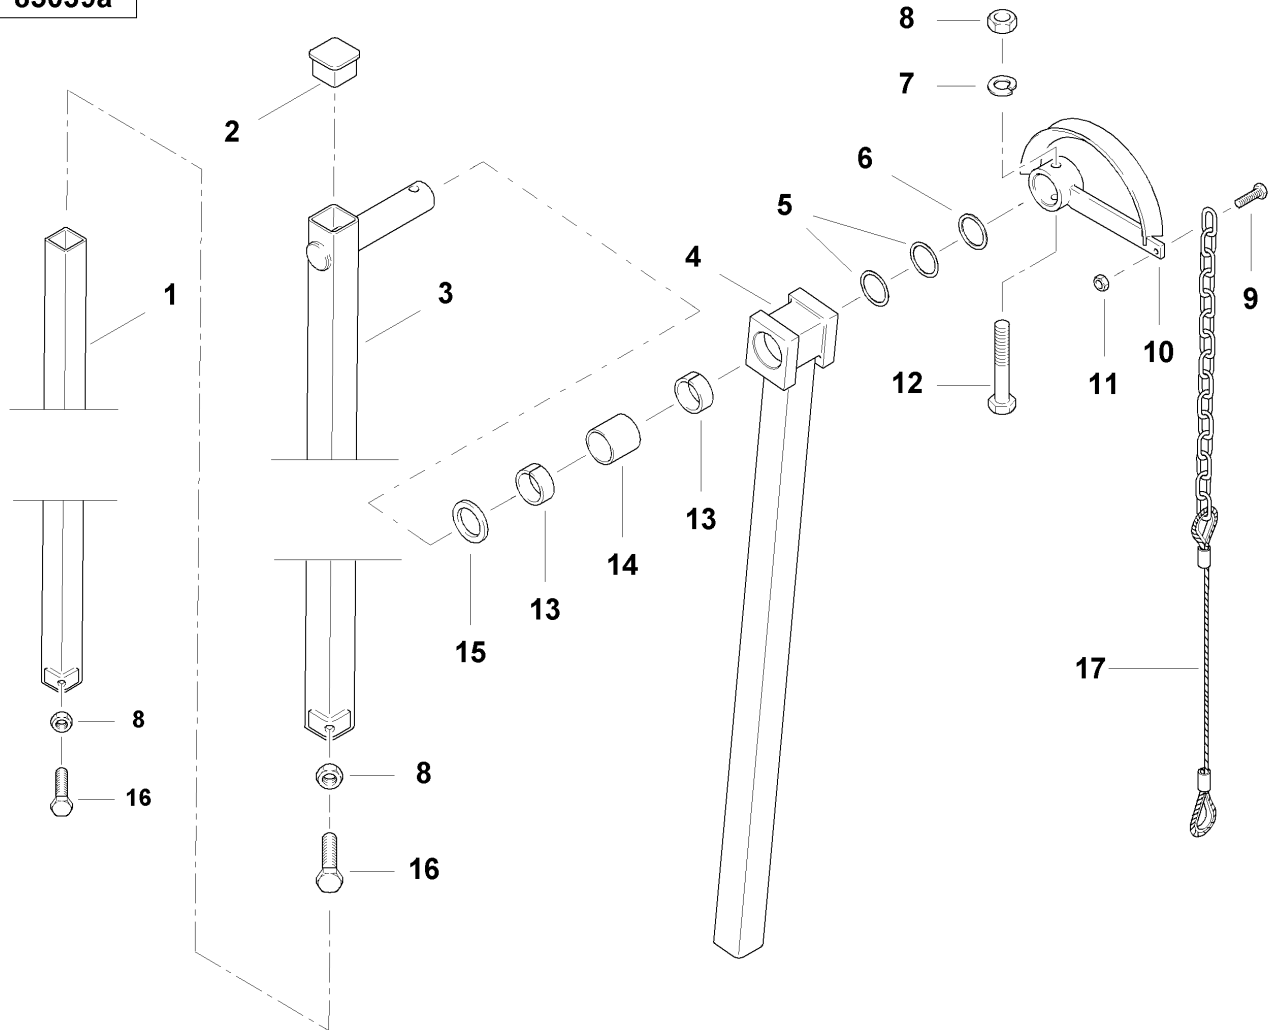

MONOPILL S / Spuranreißer doppelt hydr. klappbar 12,00 m + PH 9,00 m

PosNr.	Teile Nr.	Stk.
1	AC857186	1
2	AC688238	1
3	AC857175	1
4	AC857174	1
5	AC674693	2
6	AC674703	1
7	AC647072	1
8	KG01052161	3
9	KG00468961	1
10	AC857169	1
11	KG01067361	1
12	KG00358061	1
13	AC650272	2
14	KL815312	1
15	AC646734	1
16	AC631416	2
17	KL815901	1

85039a

85039a