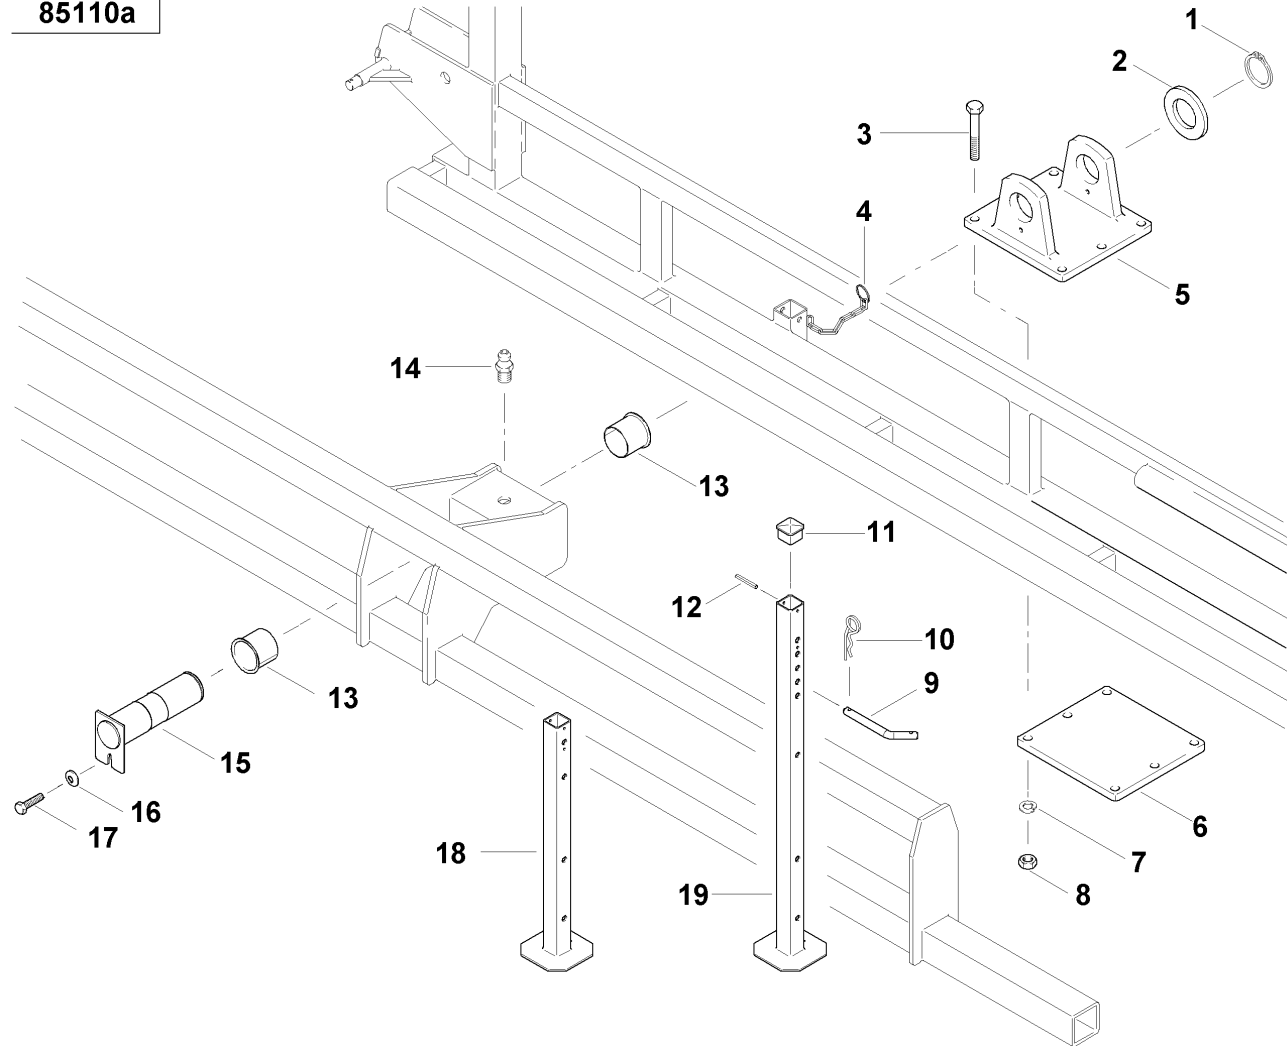

MONOPILL S / Grundrahmen 9,00 m + 12,00 m

ACCORD

PosNr.	Teile Nr.	Stk.
1	KG01111962	1
2	AC646875	1
3	KG00367761	6
4	AC655012	1
5	KL815188	1
6	KL815667	1
7	AC647114	6
8	KG01052561	6
9	KL815313	1
10	AC656422	1
11	AC688238	1
12	AC652362	1
13	KL815909	2
14	AC660392	1
15	KL862212	1
16	AC674572	1
17	KG00474361	1
18	AC857167	1
19	AC858182	1

85110a

85110a