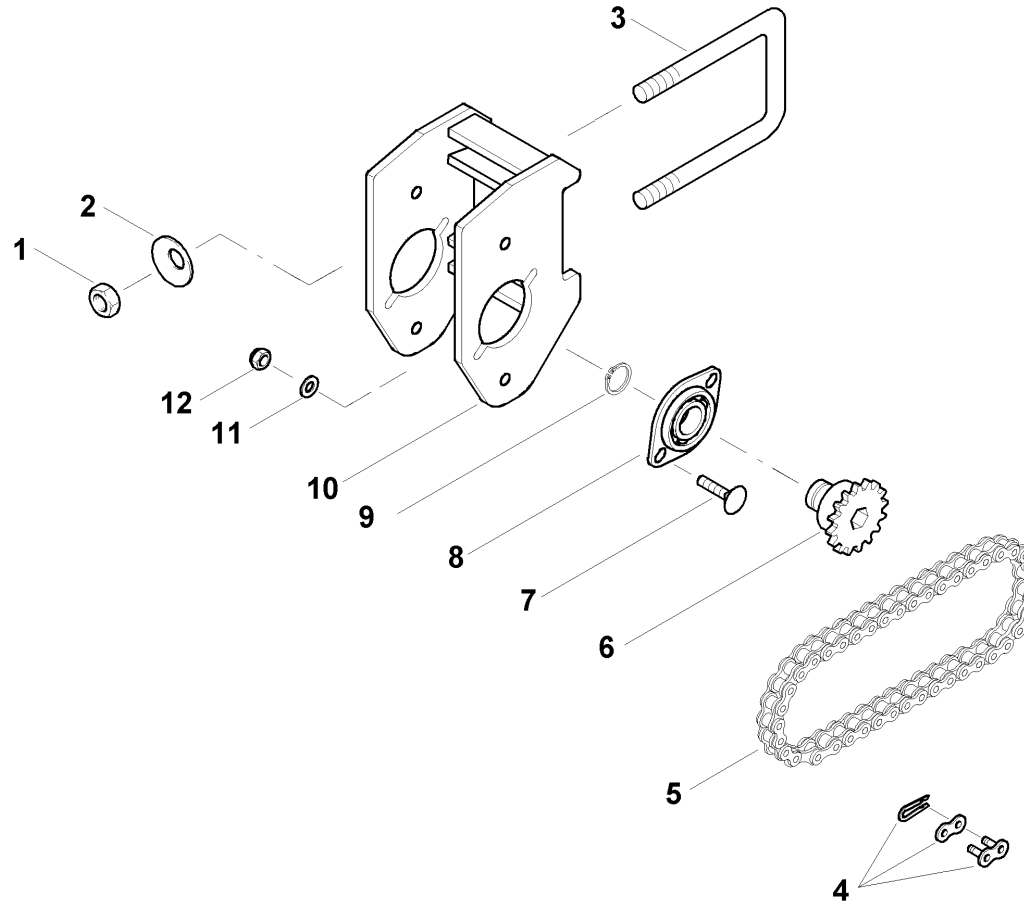

MONOPILL S / Befestigungsklaue

ACCORD

PosNr.	Teile Nr.	Stk.
1	KG01052361	1
2	AC647592	1
3	AC859940	1
4	AC691731	1
5	AC691865	1
6	AC852954	1
7	KG00639161	1
8	AC820871	1
9	KG01108362	1
10	AC858170	1
11	KG01267361	1
12	KG01067561	1

80714

80714