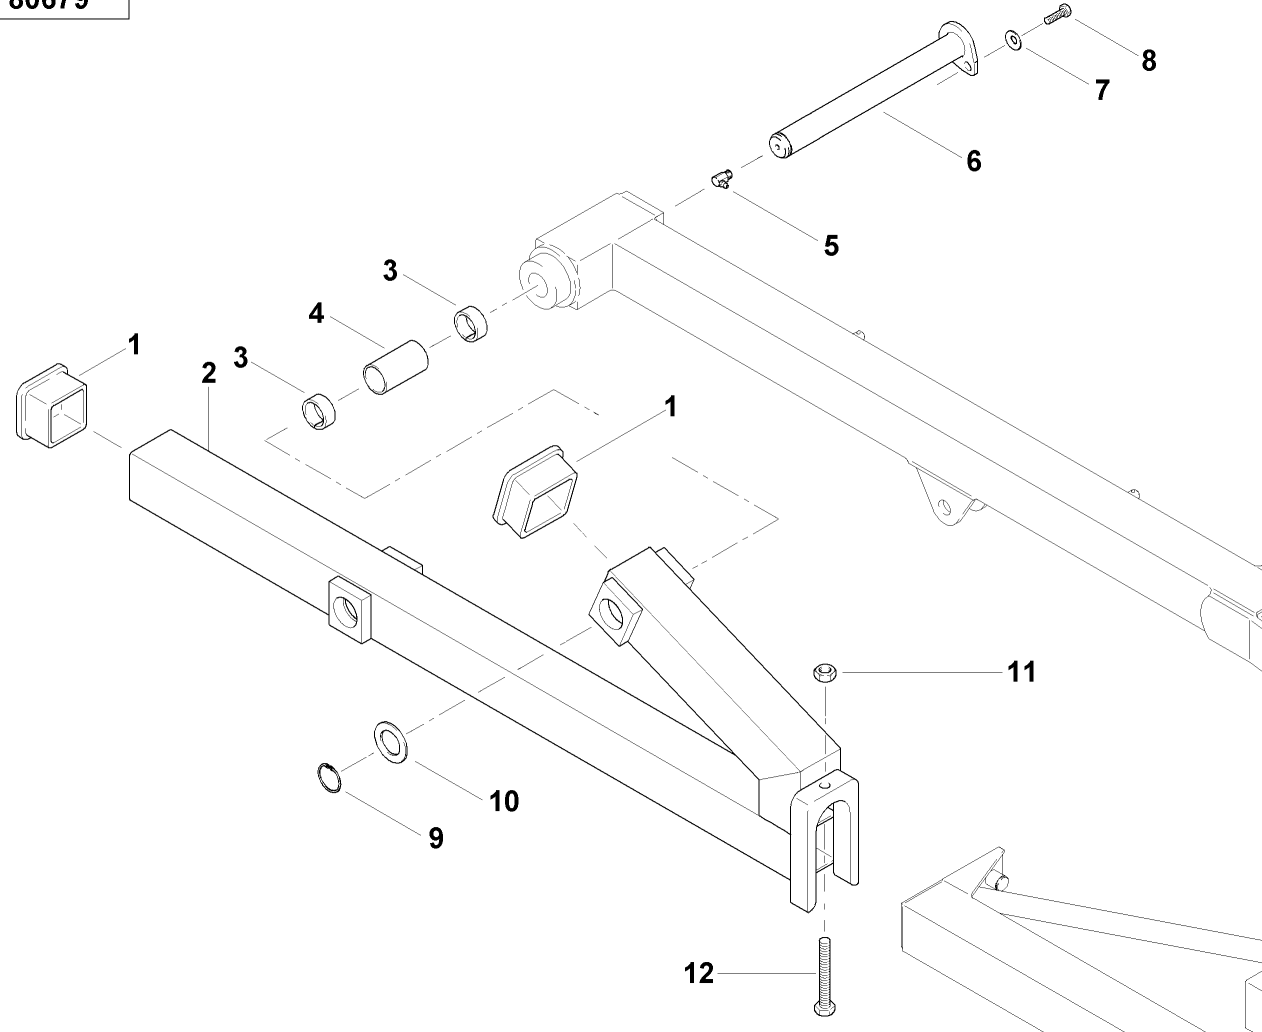

MONOPILL S / Grundrahmen PH 6,00 m

ACCORD

PosNr.	Teile Nr.	Stk.
1	AC688177	2
2	AC857121	1
3	AC650272	2
4	KL815342	1
5	AC660391	1
6	KL815165	1
7	AC647572	1
8	KG00474061	1
9	KG01109862	1
10	AC646734	1
11	KG01052361	1
12	KG00481461	1

80679

80679