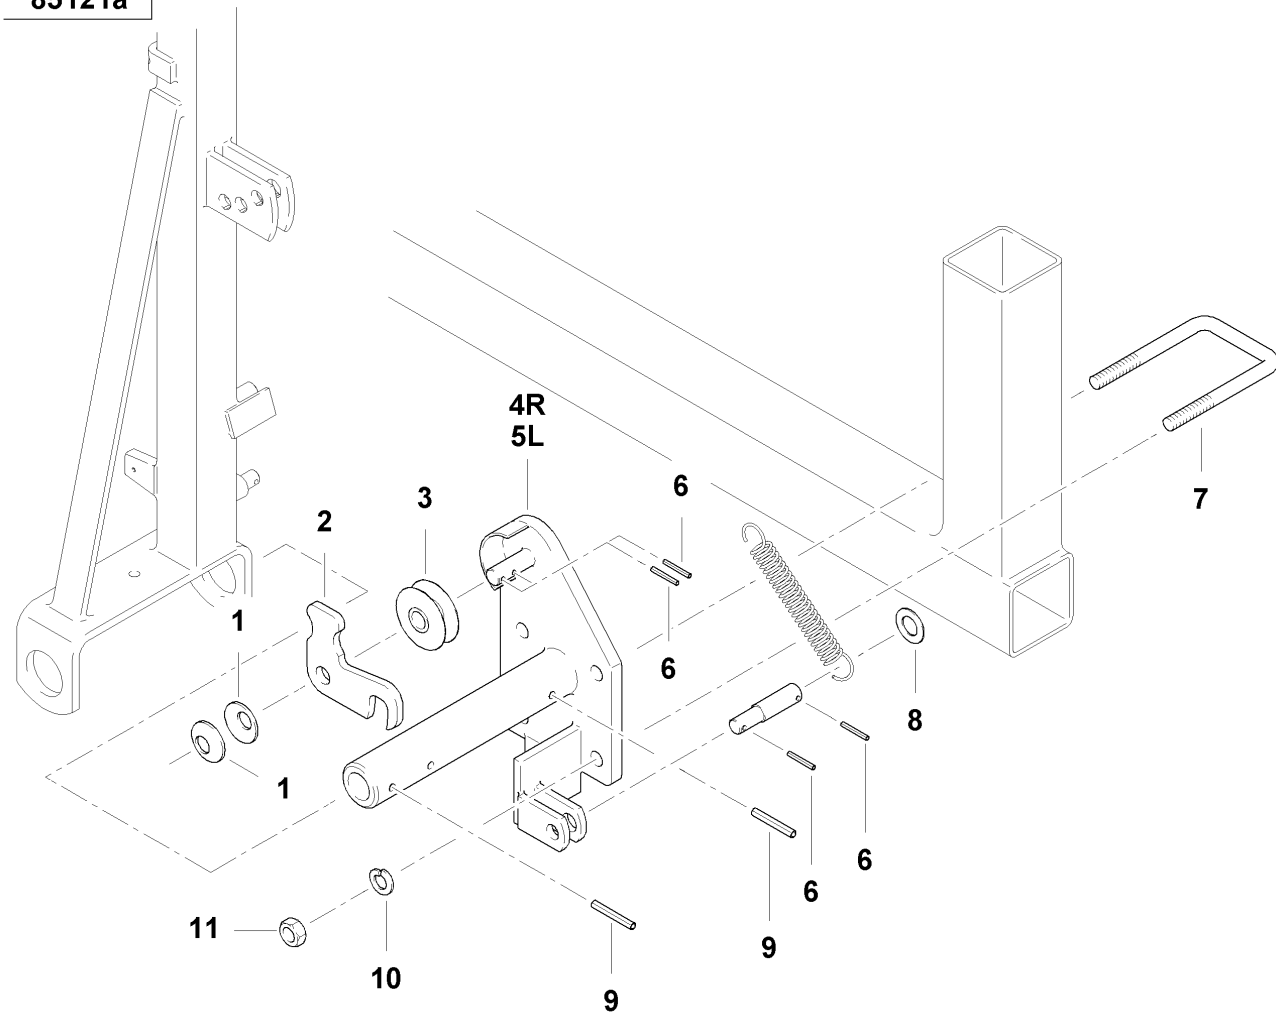

MONOPILL S / Spuranreißer doppelt hydr. klappbar 6,00 m

PosNr.	Teile Nr.	Stk.
1	AC647712	2
2	KL862674	1
3	AC857939	1
4	AC857197	1
5	AC857200	1
6	AC652183	4
7	KL866910	1
8	KG01267961	1
9	AC652551	2
10	AC647092	1
11	KG01052361	1

85121a

85121a