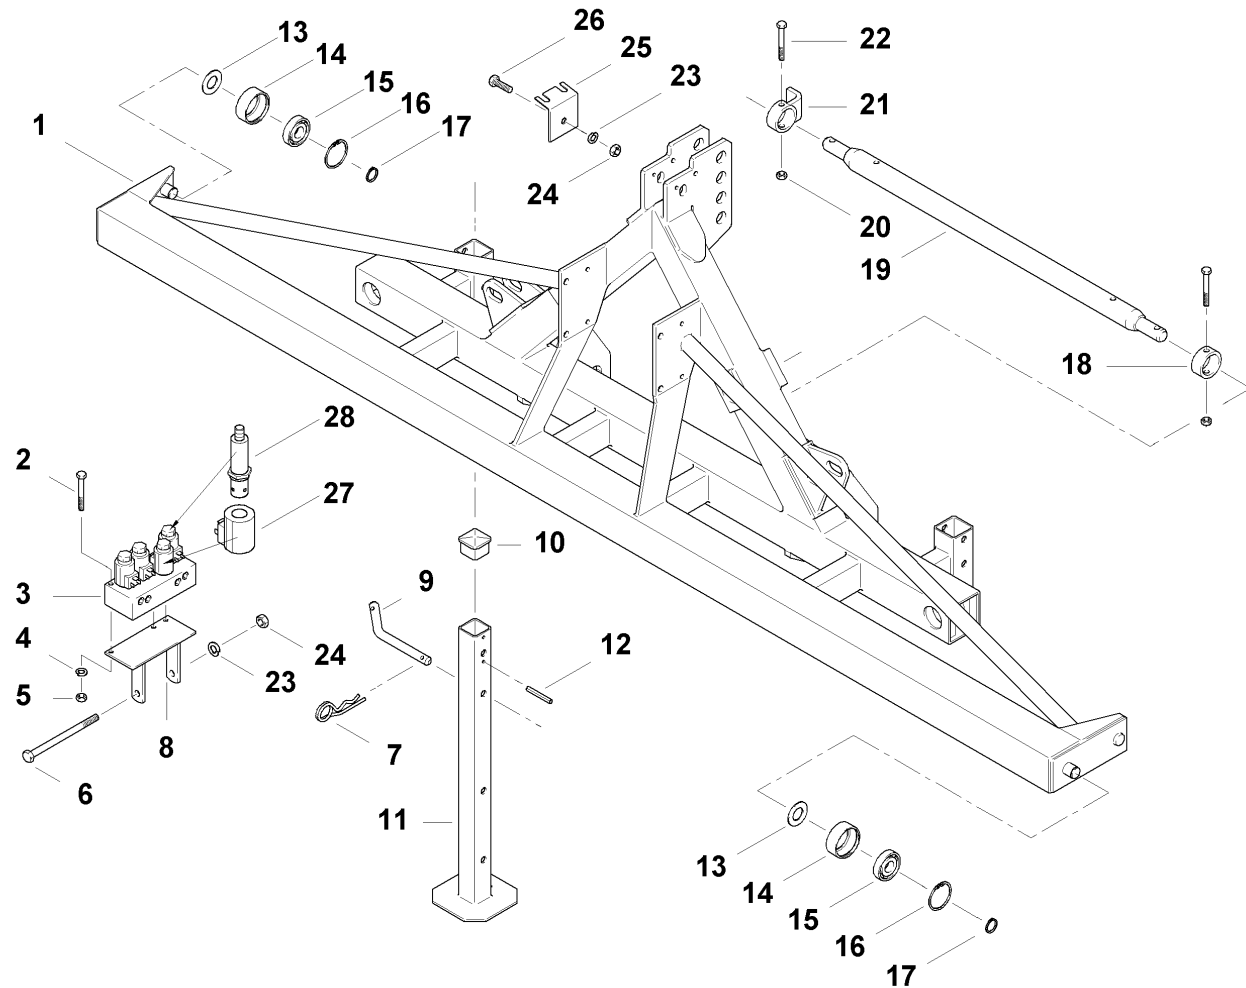

MONOPILL S / Grundrahmen PH 6,00 m

PosNr.	Teile Nr.	Stk.
1	AC857122	1
2	KG00353761	2
3	KL815903	1
4	AC647032	2
5	KG01051961	2
6	KG00358561	1
7	AC656422	2
8	AC857140	1
9	KL815313	2
10	AC688238	2
11	AC857167	2
12	AC652362	2
13	AC646722	4
14	KL815318	4
15	AC671365	4
16	KG01129862	4
17	KG01108362	4
18	KL815324	1
19	AC857323	1
20	KG01067661	2
21	KL815160	1
22	KG00355961	1
23	AC647072	1
24	KG01052161	1
25	KL862662	1
26	KG00476561	1
27	KL815968	1
28	KL815967	1

85095a

85095a