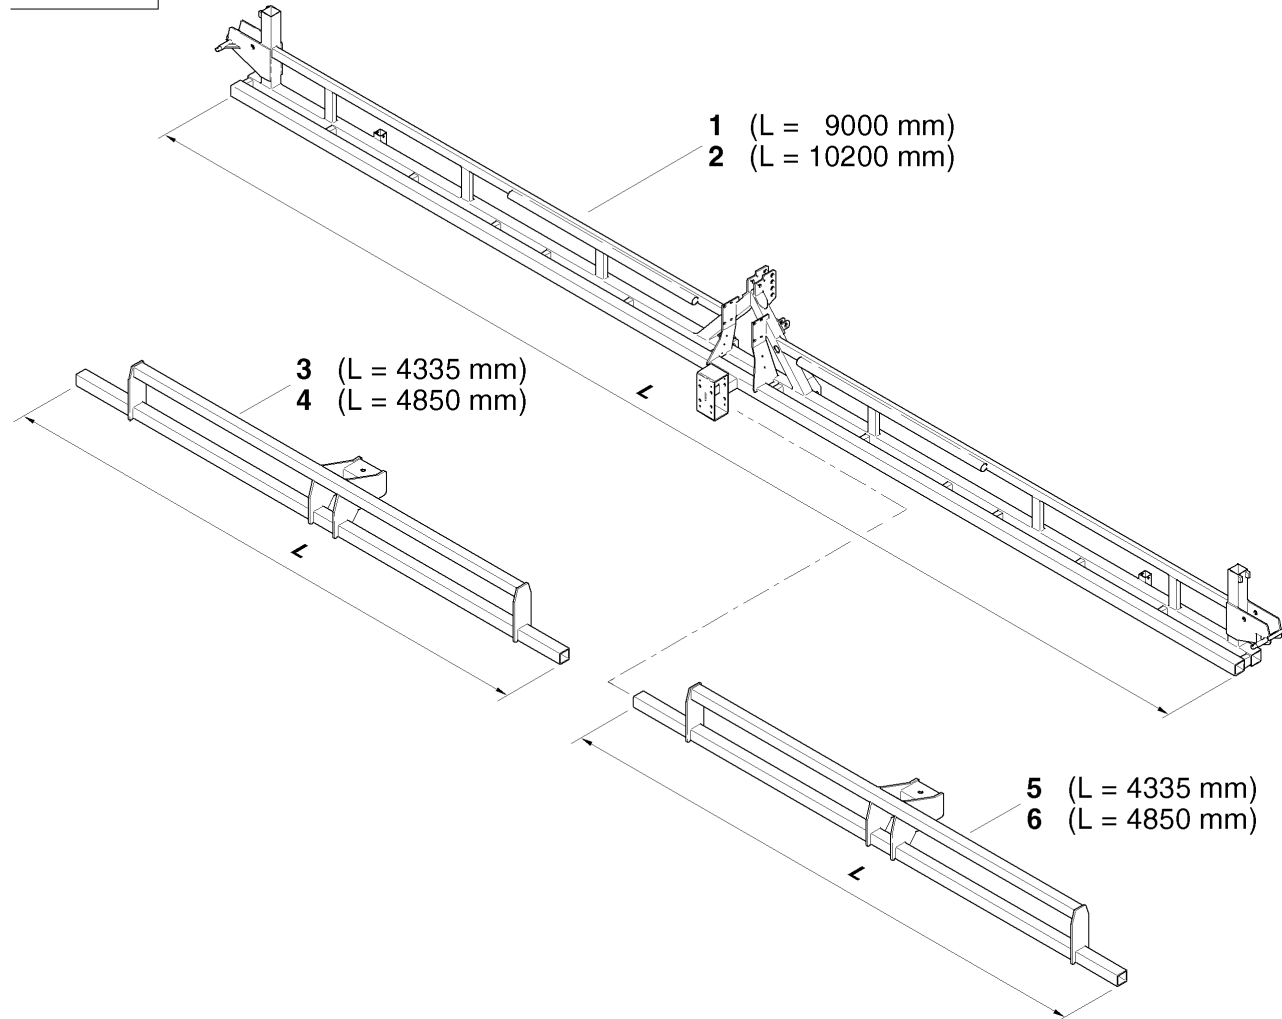

MONOPILL S / Grundrahmen 9,00 m

PosNr.	Teile Nr.	Stk.
1	KL815186	1
2	AC857232	1
3	KL815191	1
4	AC857230	1
5	KL815193	1
6	AC857231	1

85111a

85111a