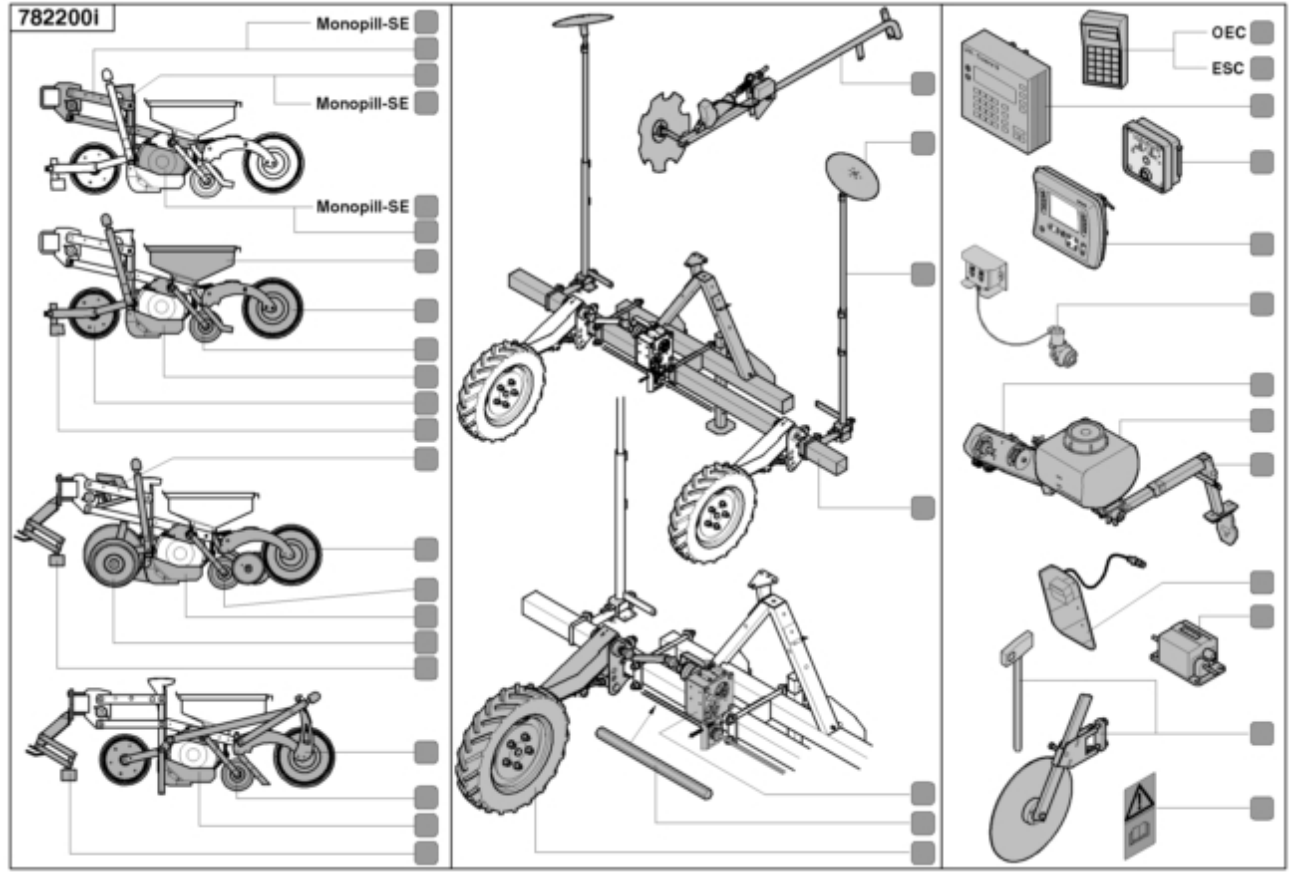

# MONOPILL S / Baugruppenindex

PosNr.	Baugruppe	Seite
10/90	GRUNDRAHMEN (6)	72
10/90	GRUNDRAHMEN (6)	73
10/90	GRUNDRAHMEN (6)	74
11/10	LANGFAHRVORRICHTUNG (1)	75
11/10	LANGFAHRVORRICHTUNG (1)	76
11/100	LANGFAHRVORRICHTUNG (2)	77
11/100	LANGFAHRVORRICHTUNG (2)	78
11/100	LANGFAHRVORRICHTUNG (2)	79
11/100	LANGFAHRVORRICHTUNG (2)	80
58/10	HYDRAULISCHE DRUCKUNTERSTÜTZUNG	81
58/10	HYDRAULISCHE DRUCKUNTERSTÜTZUNG	82
58/10	HYDRAULISCHE DRUCKUNTERSTÜTZUNG	83
25/10	SPURANREIßERSCHEIBE	84
25/10	SPURANREIßERSCHEIBE	85
26/10	SPURANREIßER HANDBETÄTIGT	86
26/10	SPURANREIßER HANDBETÄTIGT	87
27/10	SPURANREIßER MIT DOPPELT WIRKENDEM ZYLINDER 1	87
27/10	SPURANREIßER MIT DOPPELT WIRKENDEM ZYLINDER 1	88
28/10	SPURANREIßER EINFACH HYDR. KLAPPBAR 1	89
28/10	SPURANREIßER EINFACH HYDR. KLAPPBAR 1	90
29/10	SPURANREIßER DOPPELT HYDR. KLAPPBAR 1	91
29/10	SPURANREIßER DOPPELT HYDR. KLAPPBAR 1	92
29/10	SPURANREIßER DOPPELT HYDR. KLAPPBAR 1	93
29/10	SPURANREIßER DOPPELT HYDR. KLAPPBAR 1	94
29/100	SPURANREIßER DOPPELT HYDR. KLAPPBAR 2	95
29/100	SPURANREIßER DOPPELT HYDR. KLAPPBAR 2	96
29/100	SPURANREIßER DOPPELT HYDR.	93