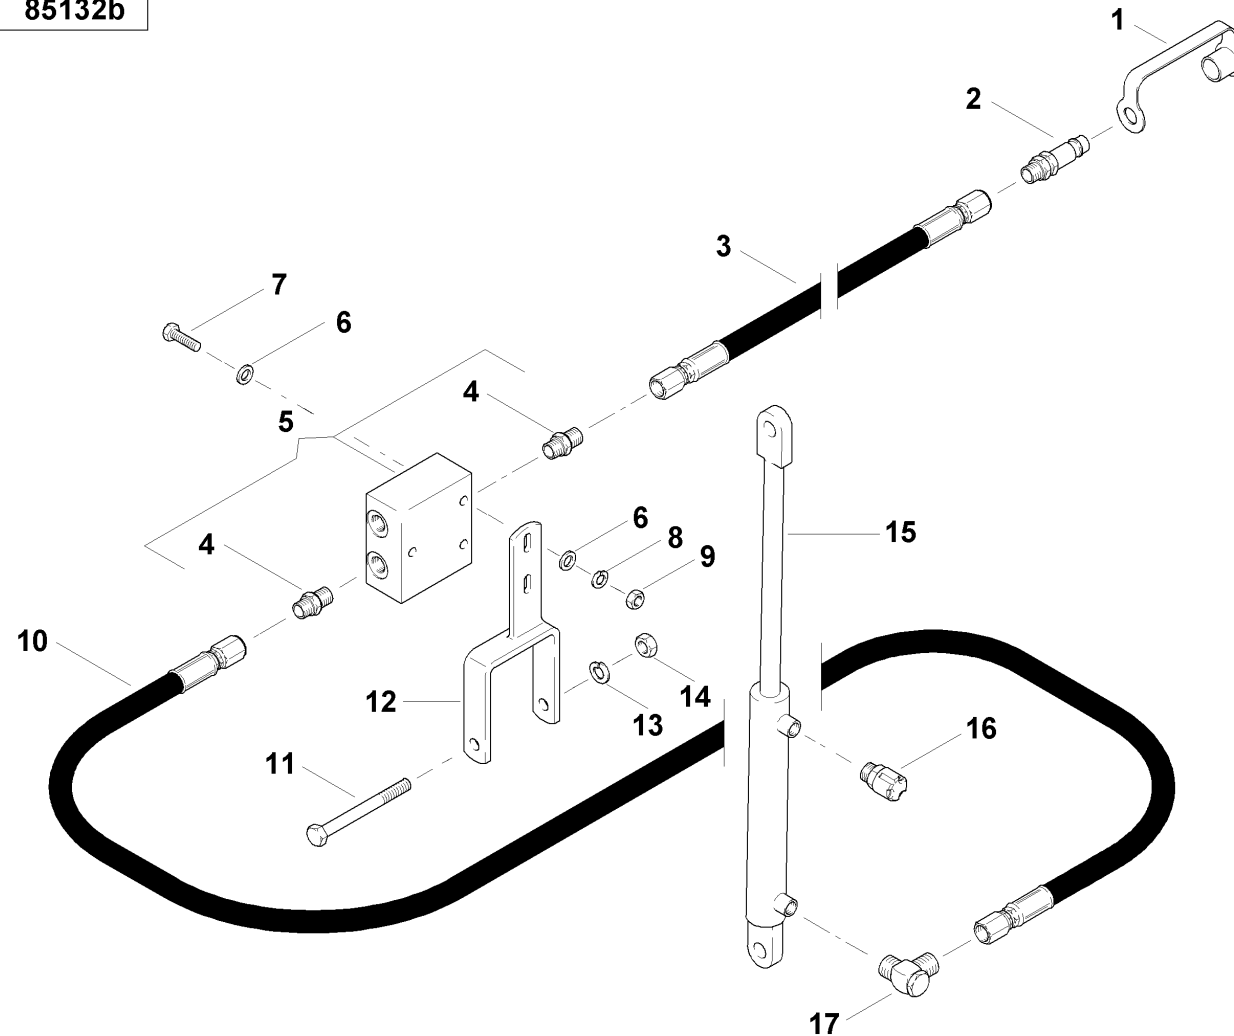

MONOPILL S / Spuranreißer einfach hydr. klappbar 3,00 m

PosNr.	Teile Nr.	Stk.
1	AC688791	1
2	AC688413	1
3	KL862909	1
4	AC688422	3
5	AC688811	1
6	KG01267361	4
7	KG00353461	2
8	AC647032	2
9	KG01051961	2
10	KL830951	2
11	KG00358561	1
12	AC857183	1
13	AC647072	1
14	KG01052161	1
15	KL862937	1
16	AC688852	1
17	AC688205	1

85132b

85132b