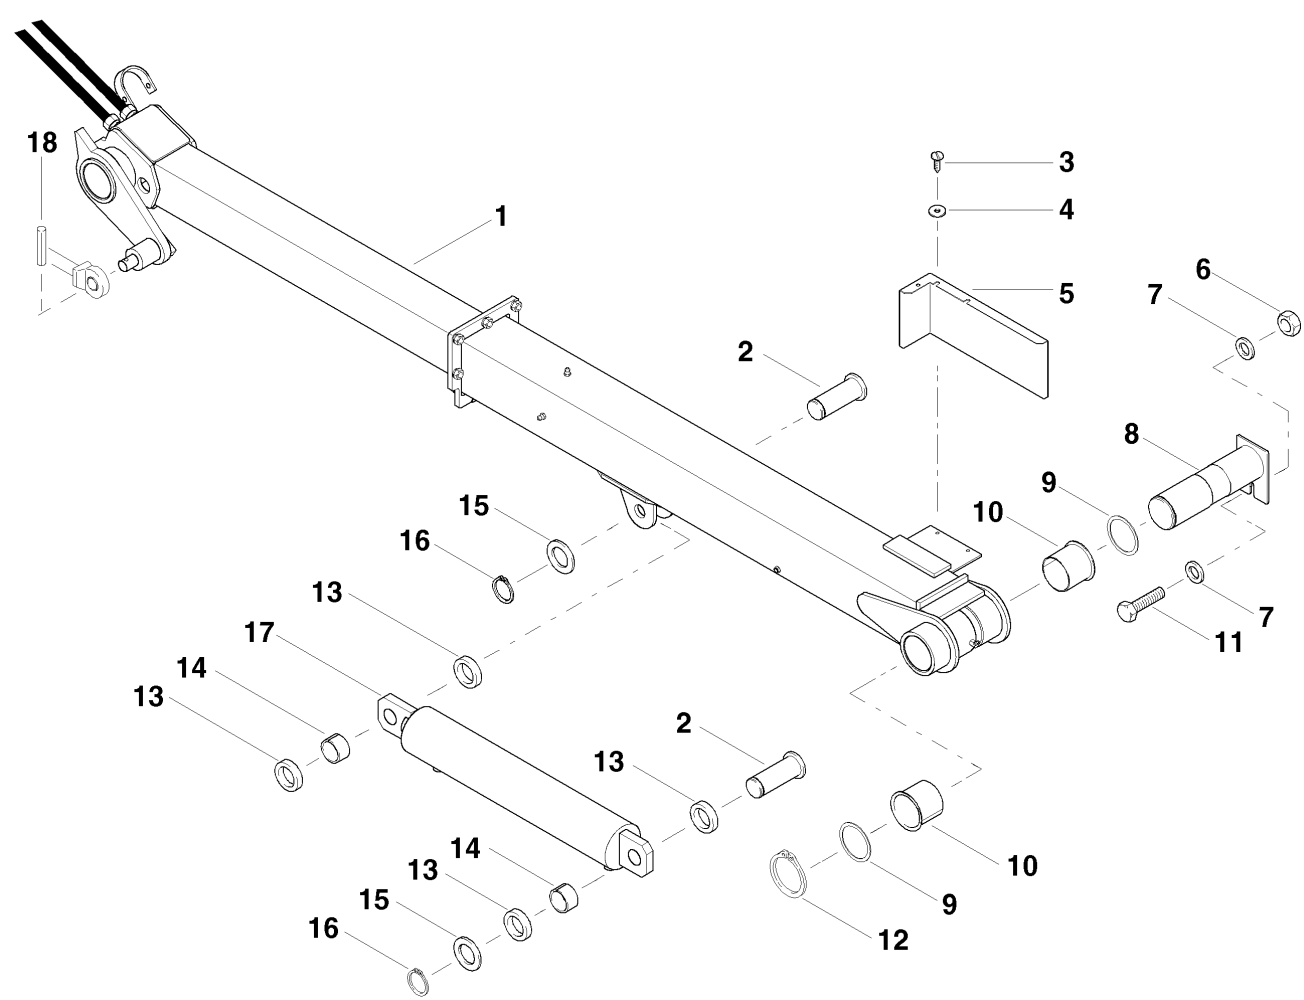

MONOPILL S / Grundrahmen PH 9,00 m

PosNr.	Teile Nr.	Stk.
1	AC857085	1
2	KL862379	2
3	AC636632	2
4	AC646492	1
5	AC857668	1
6	KG01052161	1
7	KG01267561	2
8	KL862212	1
9	AC674630	2
10	KL815909	2
11	KG00476761	1
12	KG01111962	1
13	KL862380	4
14	AC650360	2
15	KG01268361	2
16	KG01108862	2
17	AC857919	2
18	AC652512	1

85045b

85045b