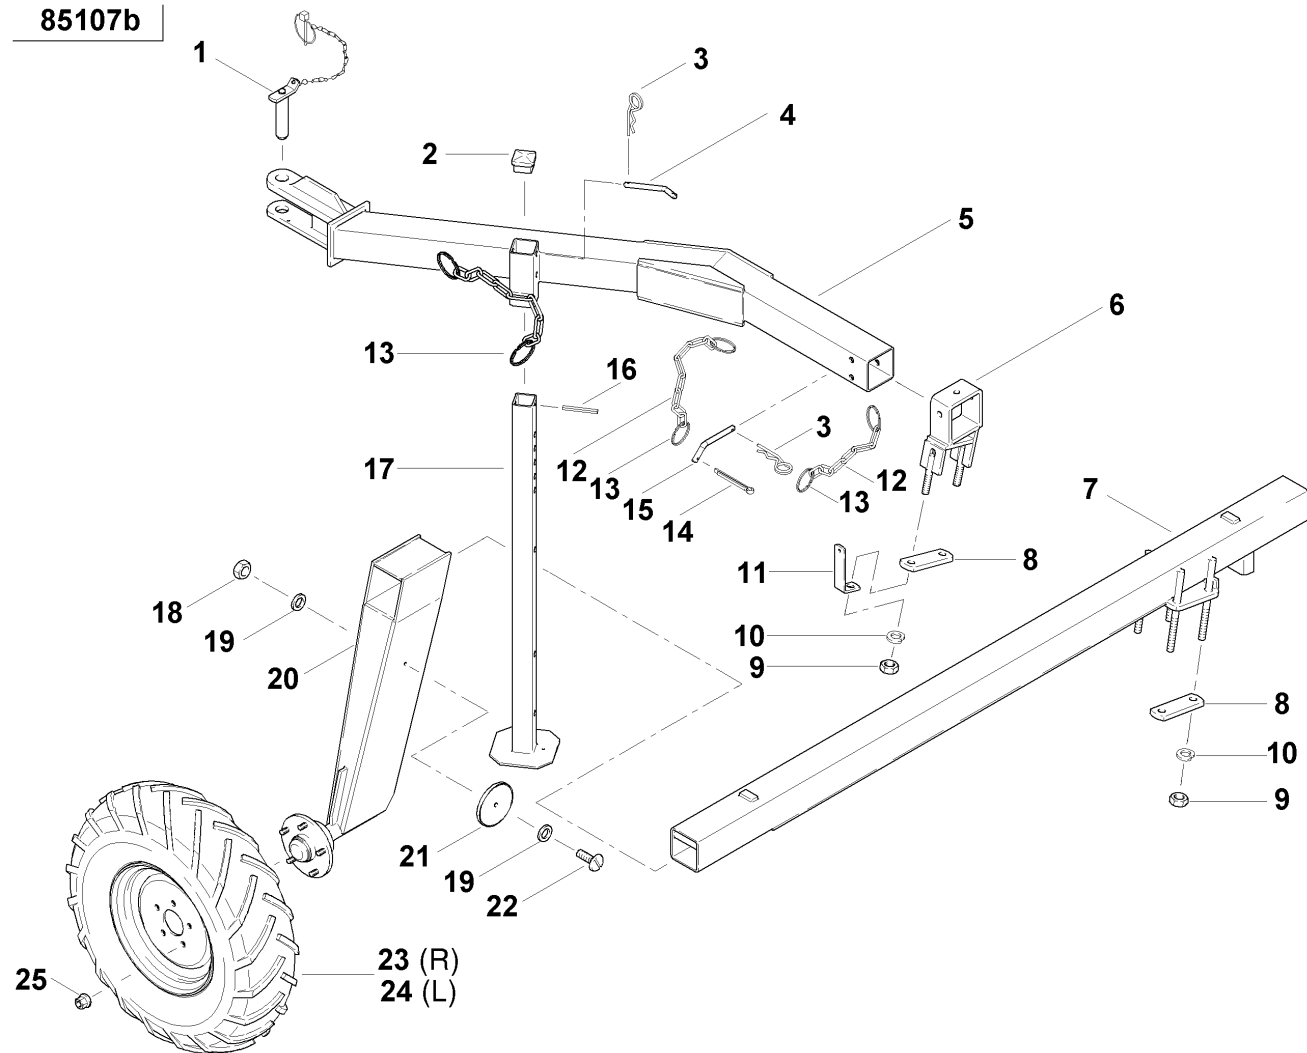

MONOPILL S / Langfahrvorrichtung 6,00 m

ACCORD

PosNr.	Teile Nr.	Stk.
1	AC824021	1
2	AC688238	1
3	AC656422	2
4	KL815313	1
5	AC858211	1
6	AC858165	2
7	AC858213	1
8	KL830480	4
9	KG01052361	8
10	AC647092	8
11	KL830481	1
12	AC318404	2
13	AC655012	6
14	AC656162	1
15	KL830310	1
16	AC652362	1
17	AC858182	1
18	KG01055200	2
19	KG01267161	4
20	AC858212	2
21	AC496797	2
22	KG00681100	2
23	AC820029	1
24	AC820028	1
25	AC644453	10

85107b