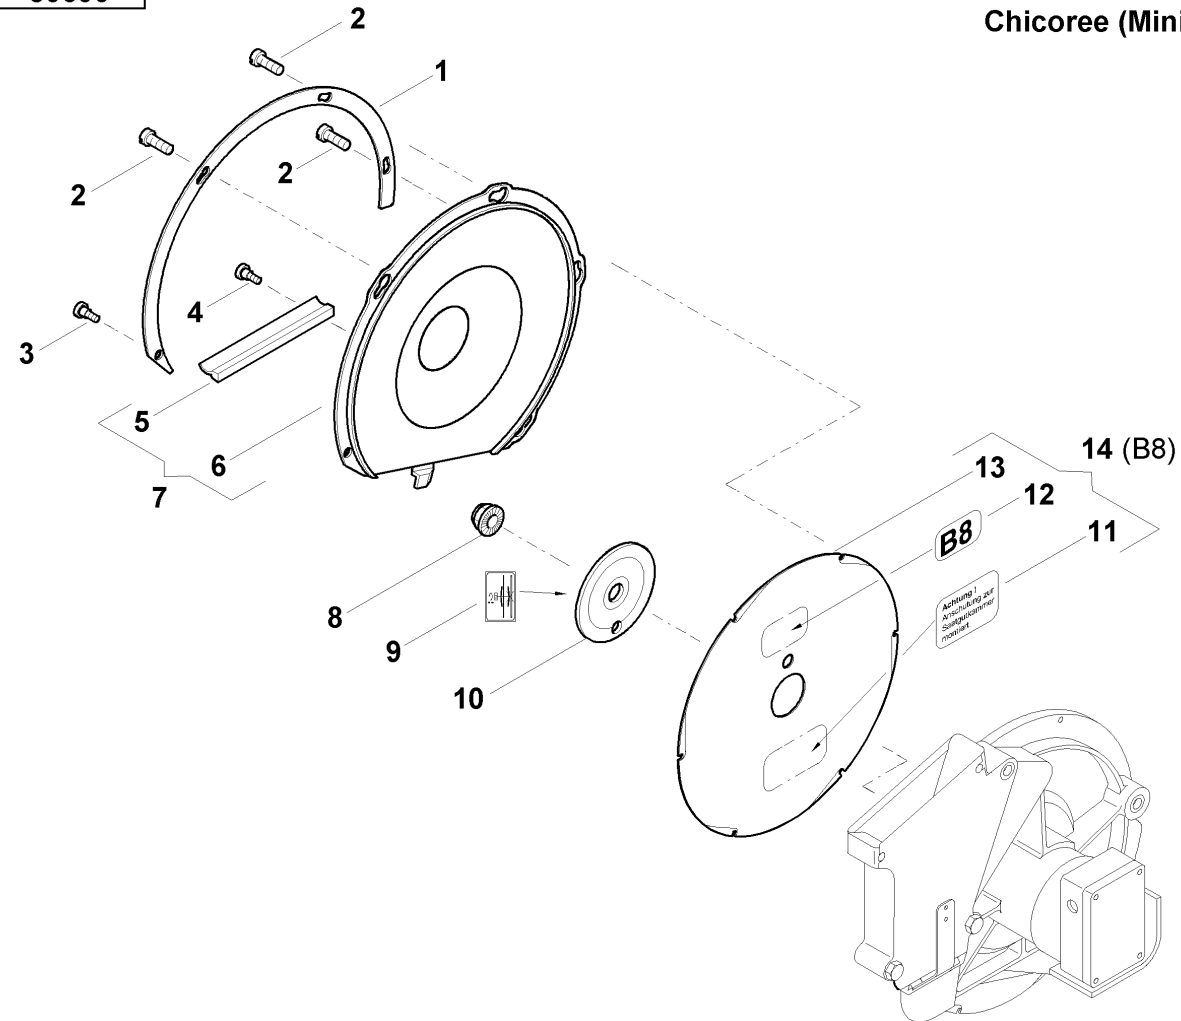

MONOPILL S / Säherz SE

PosNr.	Teile Nr.	Stk.
1	AC852633	1
2	AC633340	3
3	AC633321	1
4	AC633320	1
5	AC852742	1
6	AC852743	1
7	AC852041	1
8	AC640886	1
9	AC852818	1
10	AC850699	1
11	AC850941	1
12	AC850993	1
13	AC853257	1
14	AC850934	1

80699

Chicoree (Minipille)

80699