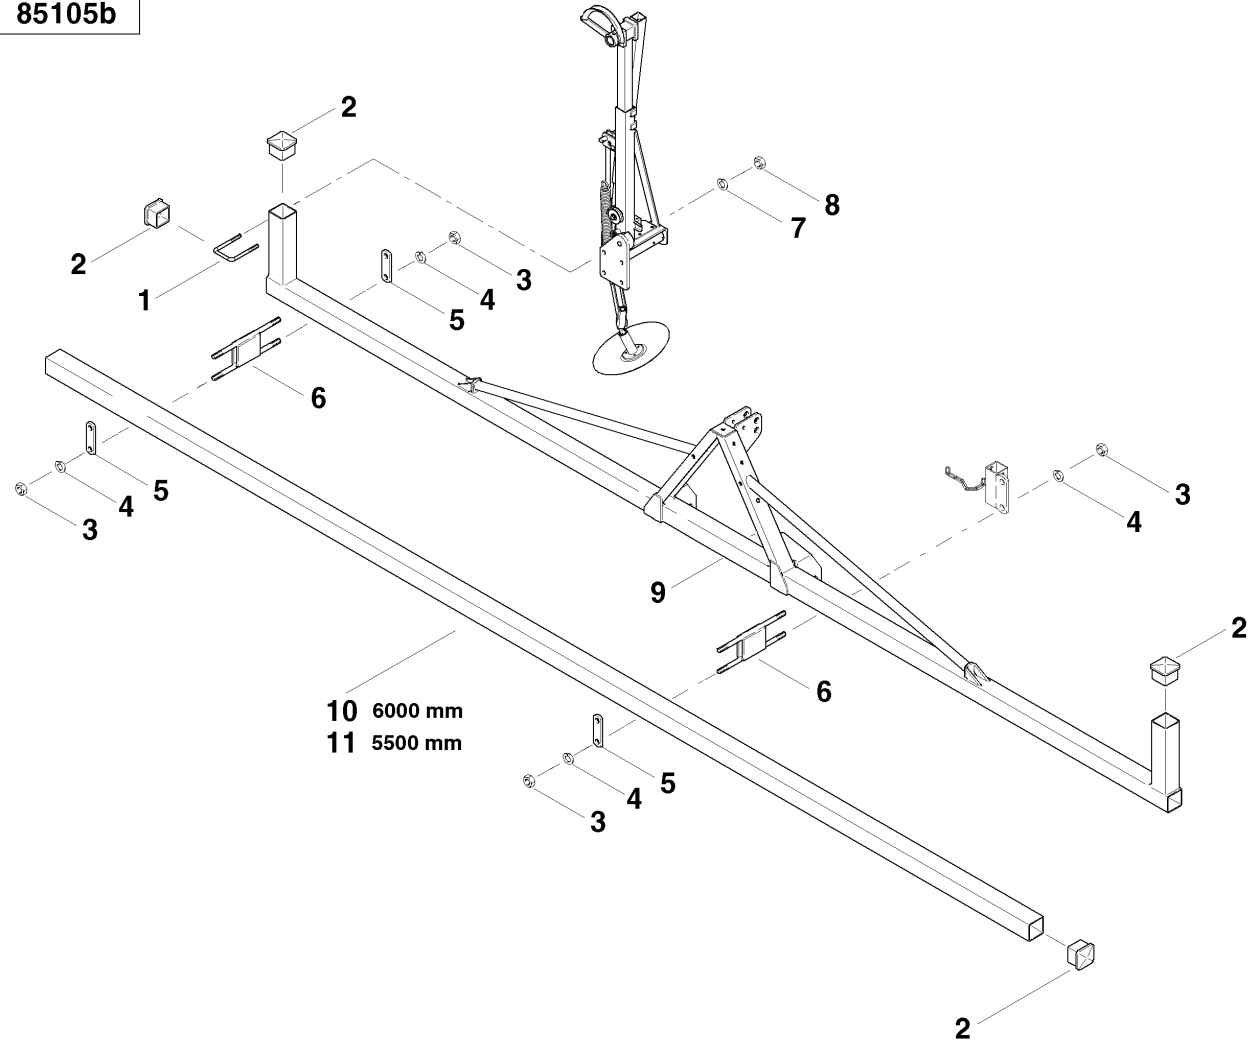

MONOPILL S / Grundrahmen 6,00 m

PosNr.	Teile Nr.	Stk.
1	KL866910	2
2	AC688177	6
3	KG01052561	16
4	AC647114	16
5	AC857634	6
6	KL880208	4
7	AC647092	4
8	KG01052361	4
9	AC858210	1
10	AC857314	1
11	AC857342	1

85105b

85105b