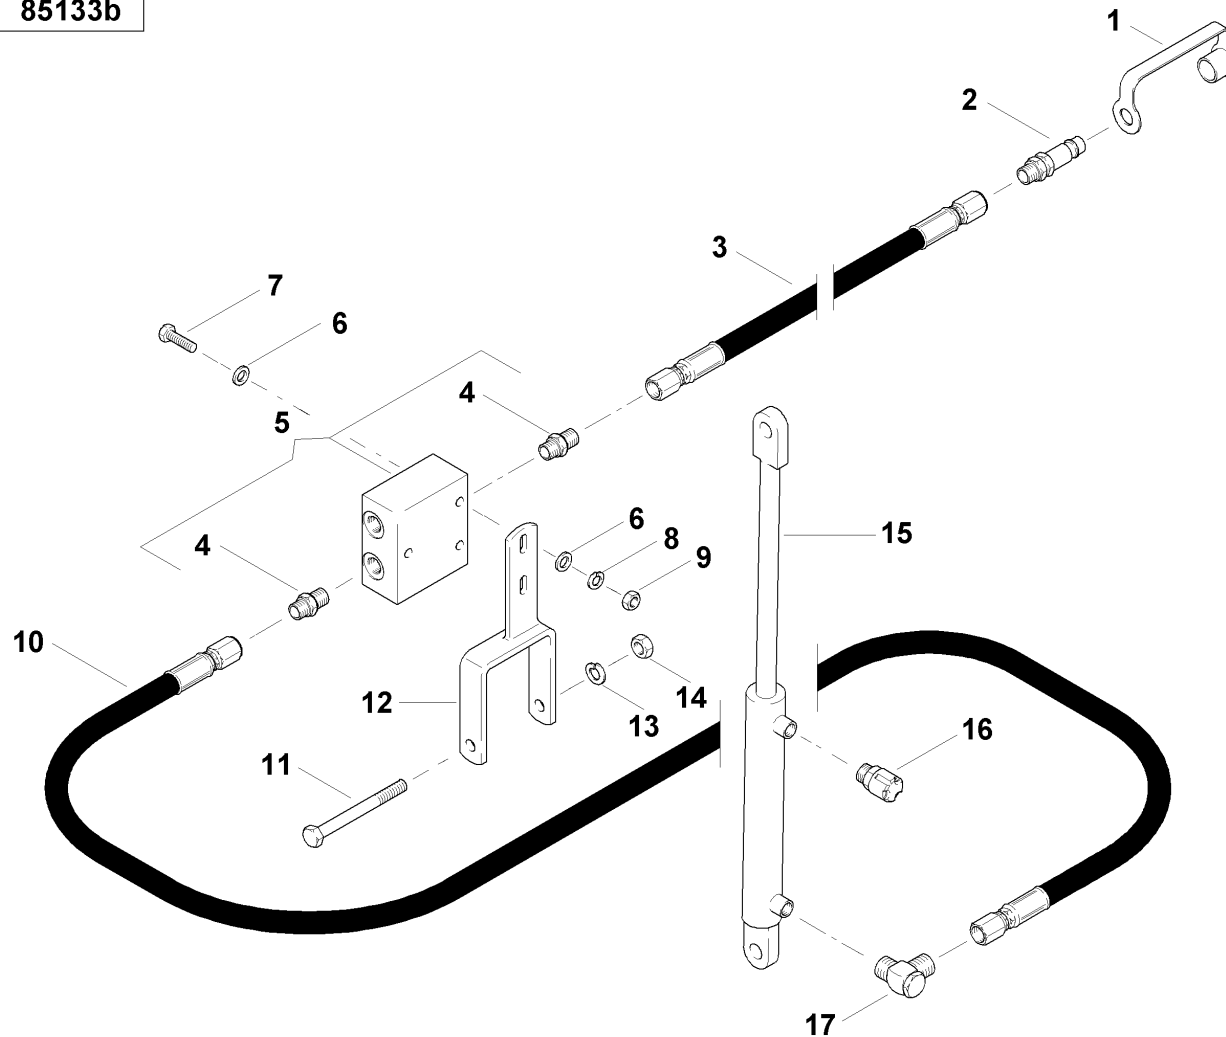

MONOPILL S / Spuranreißer doppelt hydr. klappbar 6,00 m

PosNr.	Teile Nr.	Stk.
1	AC688791	1
2	AC688413	1
3	KL862909	1
4	AC688422	3
5	AC688811	1
6	KG01267361	4
7	KG00353461	2
8	AC647032	2
9	KG01051961	2
10	KL815964	2
11	KG00358561	1
12	AC857183	1
13	AC647072	1
14	KG01052161	1
15	KL862937	2
16	AC688852	2
17	AC688205	2

85133b

85133b