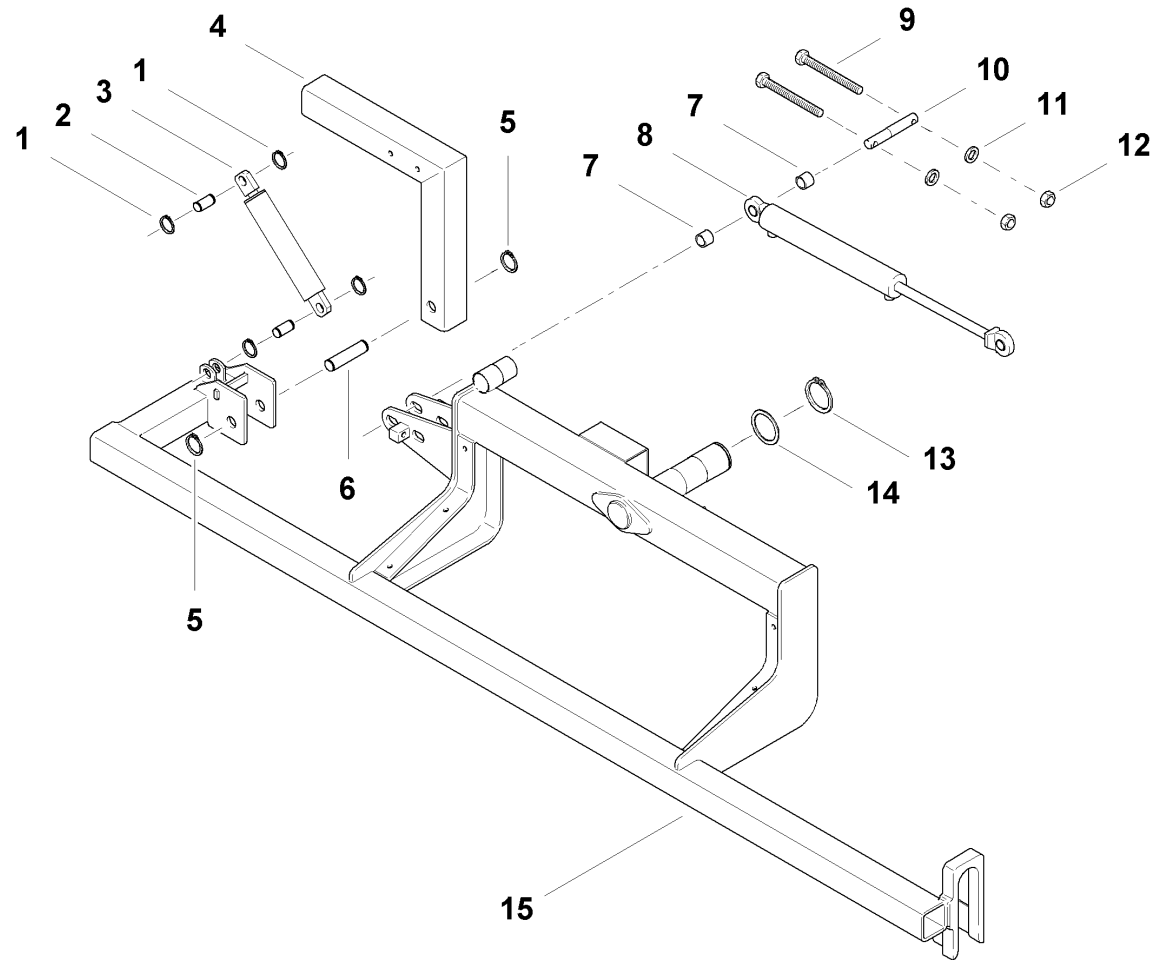

MONOPILL S / Grundrahmen PH 9,00 m

PosNr.	Teile Nr.	Stk.
1	KG01108362	4
2	KL862385	2
3	AC857942	1
4	AC857172	1
5	KG01108862	2
6	KL862384	1
7	KL862381	2
8	AC857931	1
9	KG00358261	2
10	KL862382	1
11	KG01267561	2
12	KG01067761	2
13	KG01111962	1
14	AC674630	1
15	AC857223	1

85046a

85046a