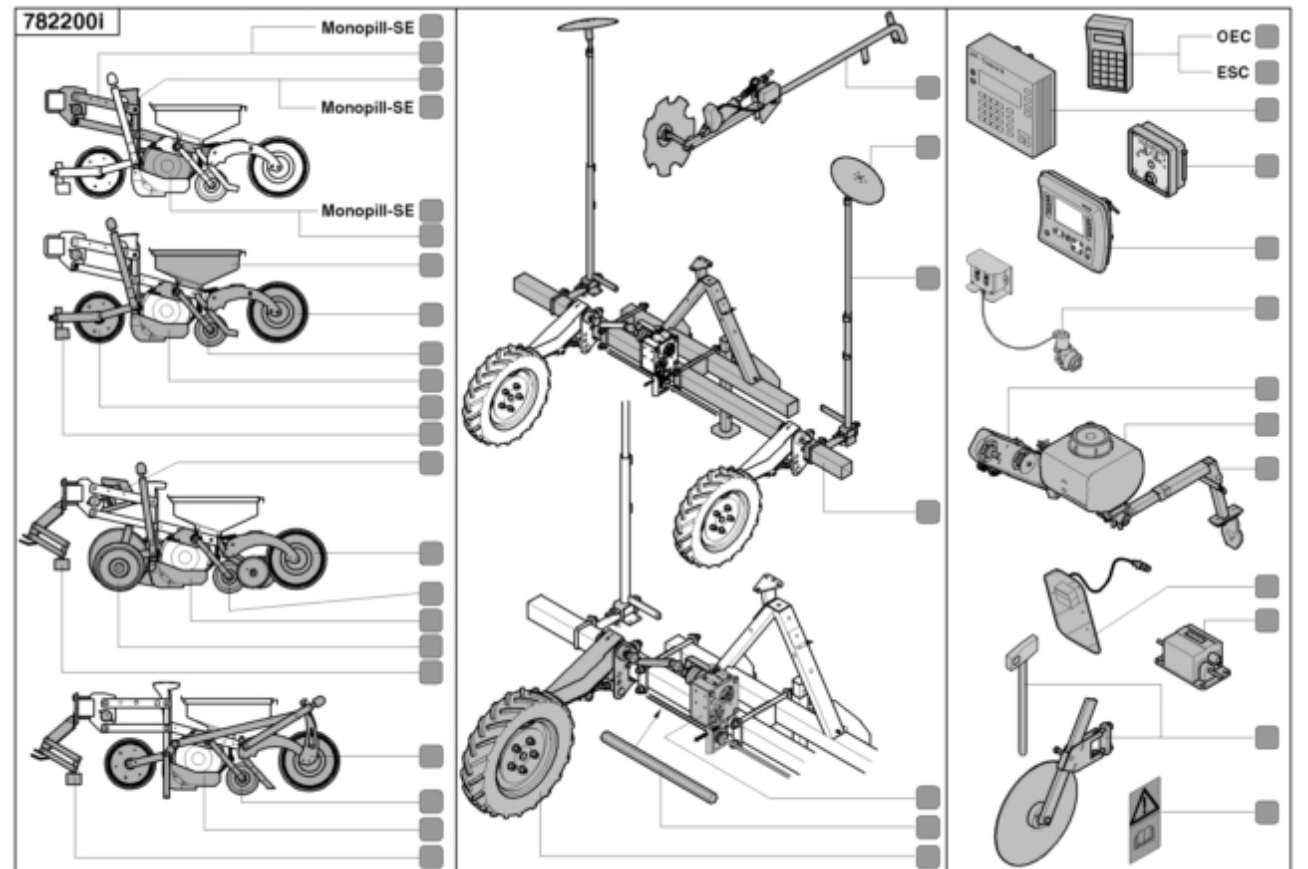

MONOPILL S / Baugruppenindex

PosNr.	Baugruppe	Seite
30/10	PARALLELOGRAMME (1)	1
30/10	PARALLELOGRAMME (1)	2
30/10	PARALLELOGRAMME (1)	3
71/10	FEDERBELASTUNG SÄREIHE	4
30/100	PARALLELOGRAMME (2)	5
30/100	PARALLELOGRAMME (2)	2
30/100	PARALLELOGRAMME (2)	6
31/10	HALTEBOCK (1)	7
31/10	HALTEBOCK (1)	8
31/100	HALTEBOCK (2)	9
31/100	HALTEBOCK (2)	8
32/10	SÄHERZ (1)	10
32/10	SÄHERZ (1)	11
32/10	SÄHERZ (1)	12
32/10	SÄHERZ (1)	13
32/10	SÄHERZ (1)	14
32/10	SÄHERZ (1)	15
32/150	SÄHERZ (2)	16
32/150	SÄHERZ (2)	17
32/150	SÄHERZ (2)	18
32/150	SÄHERZ (2)	19
32/150	SÄHERZ (2)	20
33/10	WANNE	21
36/10	NACHLAUFROLLE (1)	22
36/10	NACHLAUFROLLE (1)	23
36/10	NACHLAUFROLLE (1)	24
36/10	NACHLAUFROLLE (1)	25
36/10	NACHLAUFROLLE (1)	26
35/10	ZWISCHENANDRUCKROLLE (1)	27
37/10	SCHARE (1)	28
34/10	VORLAUFROLLE (1)	29
34/10	VORLAUFROLLE (1)	30
38/10	RÄUMWERKZEUG (1)	31
36/100	NACHLAUFROLLE (2)	32
36/100	NACHLAUFROLLE (2)	23
36/100	NACHLAUFROLLE (2)	33
36/100	NACHLAUFROLLE (2)	25
36/100	NACHLAUFROLLE (2)	34
36/100	NACHLAUFROLLE (2)	35
35/10	ZWISCHENANDRUCKROLLE (1)	27