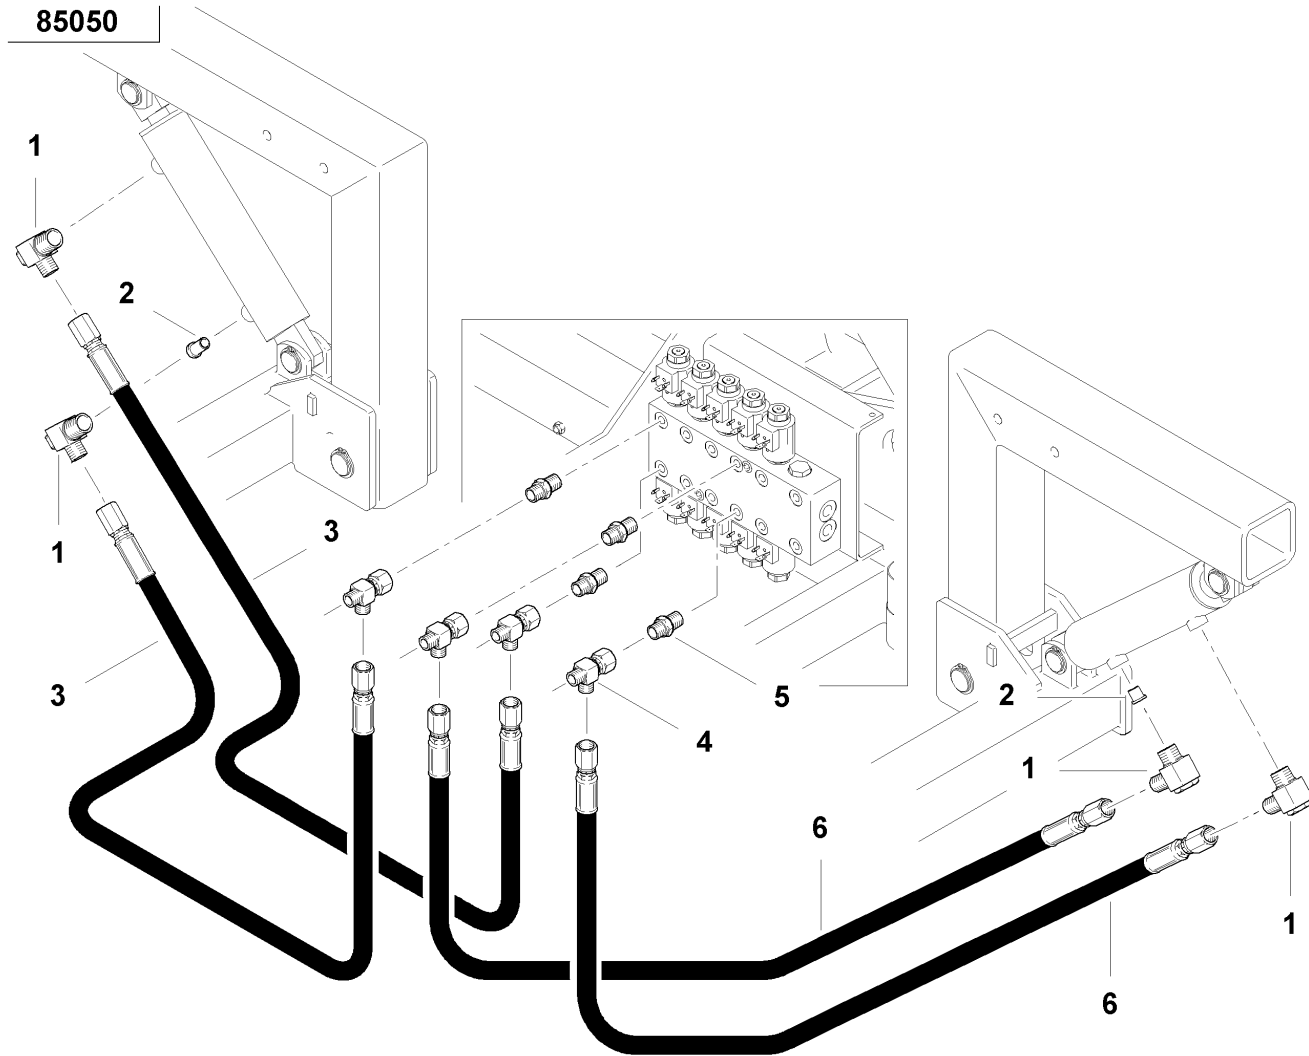

MONOPILL S / Grundrahmen PH 9,00 m

PosNr.	Teile Nr.	Stk.
1	AC688201	4
2	KL866917	2
3	KL862973	2
4	AC688682	4
5	KL810140	4
6	KL862980	2

85050