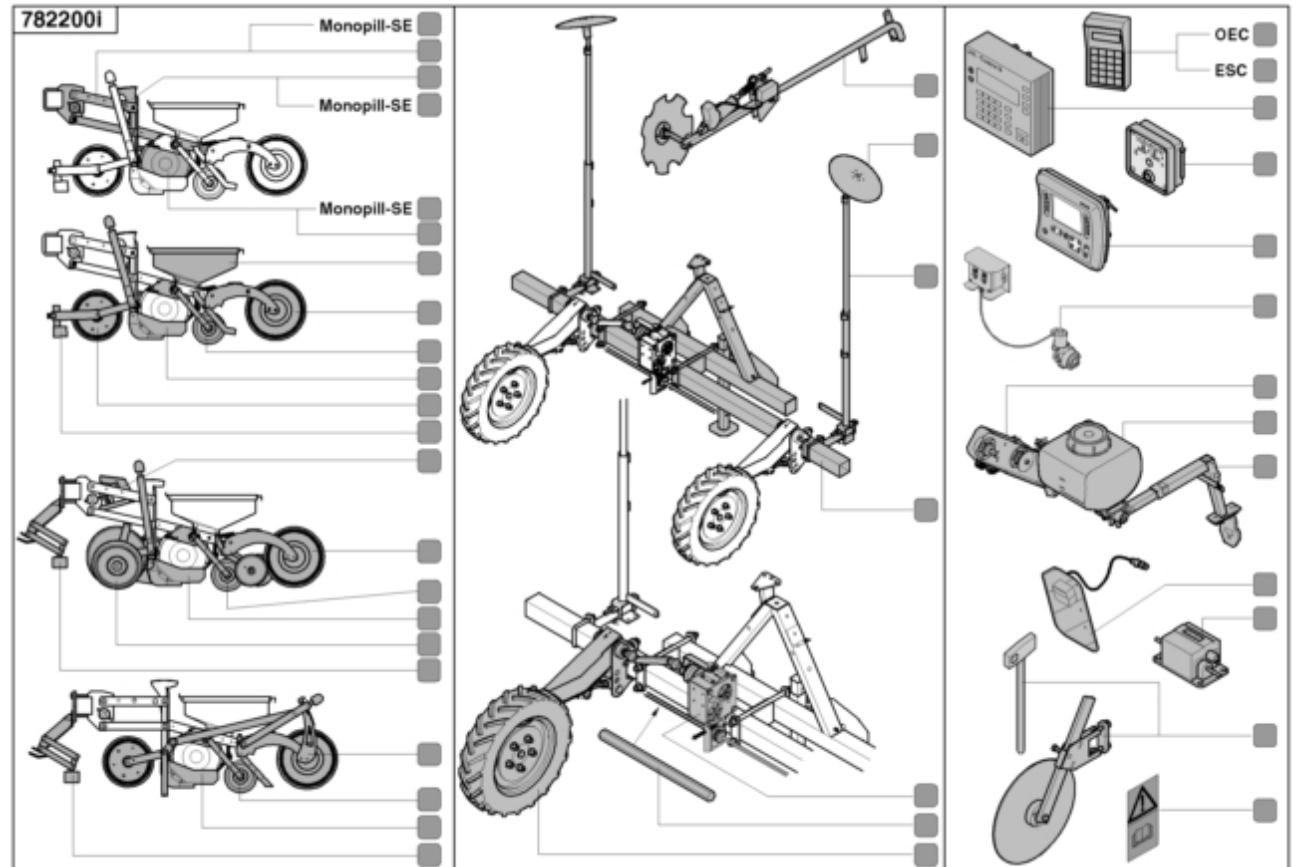

MONOPILL S / Baugruppenindex

PosNr.	Baugruppe	Seite
46/10	GRANULATSTREUERANTRIEB	156
46/10	GRANULATSTREUERANTRIEB	157
46/10	GRANULATSTREUERANTRIEB	158
46/20	GRANULATSTREUERBEHÄLTER	159
46/20	GRANULATSTREUERBEHÄLTER	160
46/20	GRANULATSTREUERBEHÄLTER	161
46/20	GRANULATSTREUERBEHÄLTER	162
46/20	GRANULATSTREUERBEHÄLTER	163
10/300	HALTER GRANULATSTREUERANTRIEB	164
10/300	HALTER GRANULATSTREUERANTRIEB	165
15/120	HEKTARZÄHLER (1)	166
7/10	BELEUCHTUNG	167
51/10	ZUBEHÖR	168
51/10	ZUBEHÖR	169
50/10	ABZIEHBILDER	170