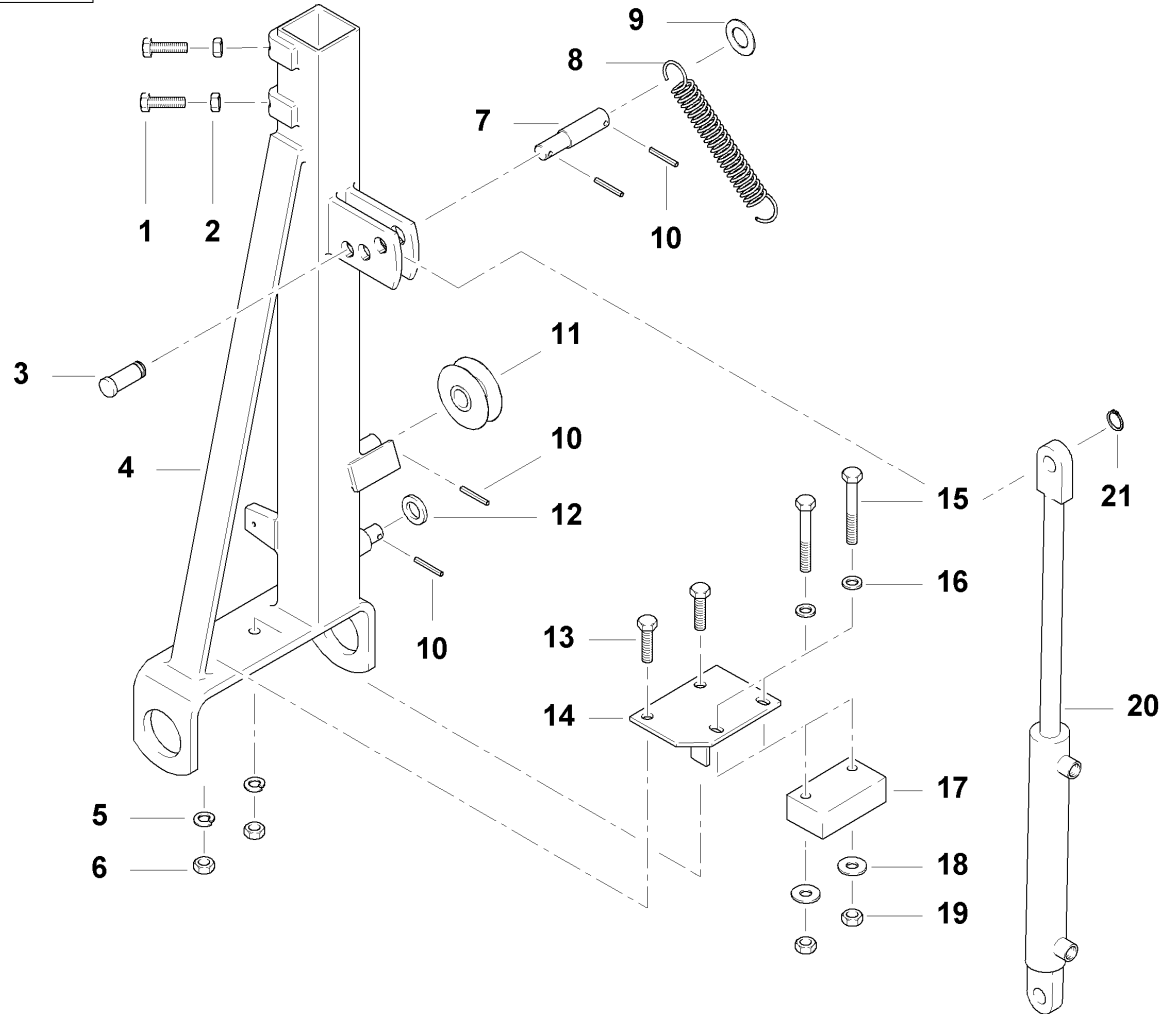

MONOPILL S / Spuranreißer doppelt hydr. klappbar PH 6,00 m

PosNr.	Teile Nr.	Stk.
1	AC631416	2
2	KG01052161	2
3	KL862318	1
4	AC857201	1
5	AC647062	2
6	KG01052061	2
7	KL862312	1
8	KL862914	1
9	KG01267961	1
10	AC652183	4
11	AC857939	1
12	KG01267761	1
13	KG00474361	2
14	KL862166	1
15	KG00353461	2
16	KG01267361	2
17	KL862912	1
18	AC646492	2
19	KG01067561	2
20	AC858937	1
21	KG01107562	1

85090a

85090a