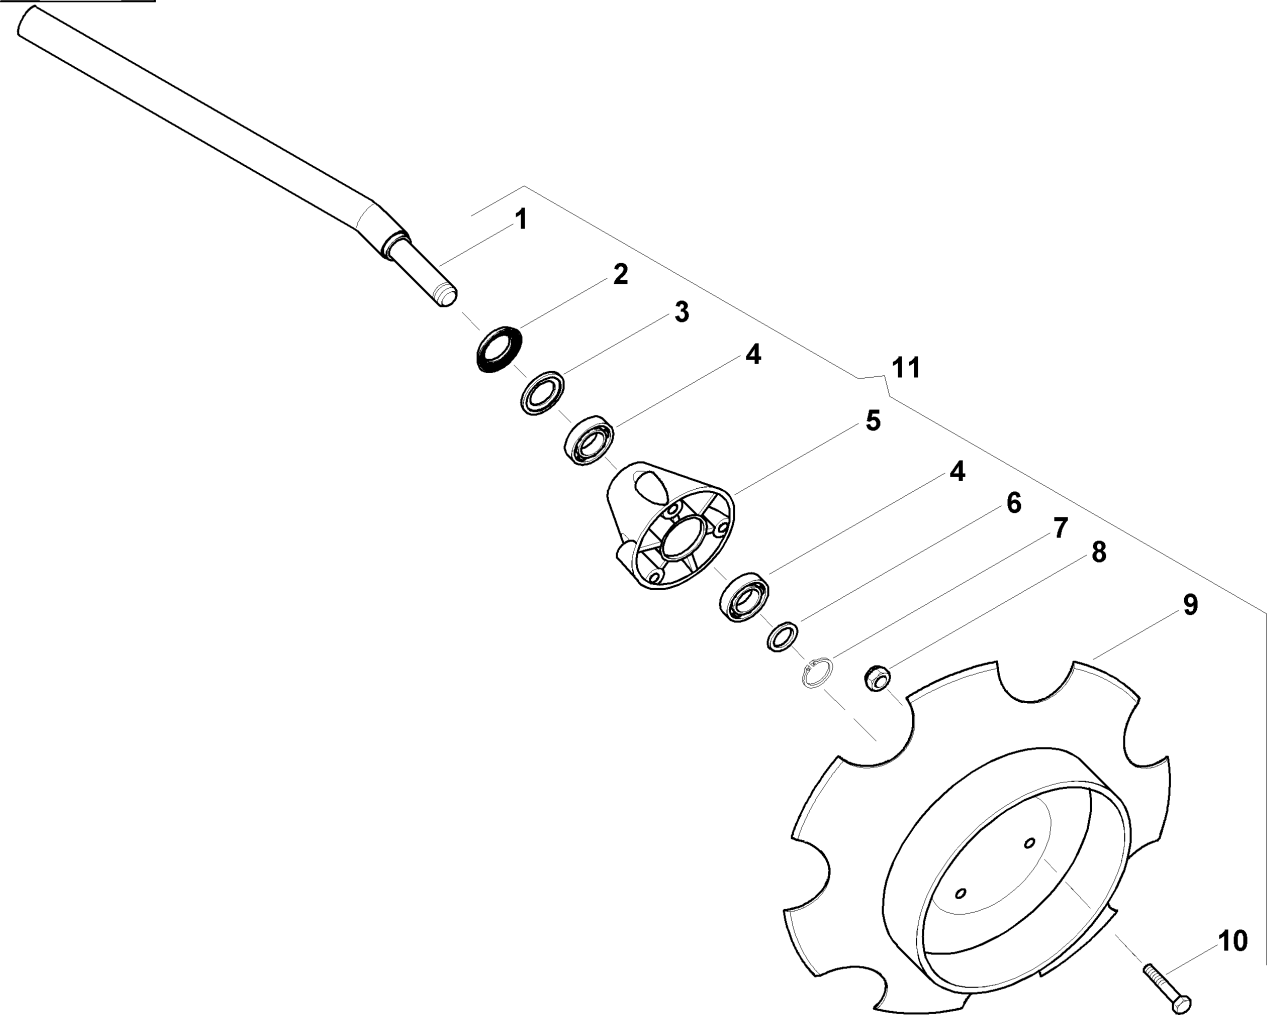

MONOPILL S / Spuranreißerscheibe

PosNr.	Teile Nr.	Stk.
1	AC496175	1
2	AC683481	1
3	AC496176	1
4	KG01355200	1
5	AC496177	1
6	AC674433	1
7	AC658311	1
8	KG01067561	1
9	AC353105	1
10	KG00353361	1
11	AC353088	1

85156

85156