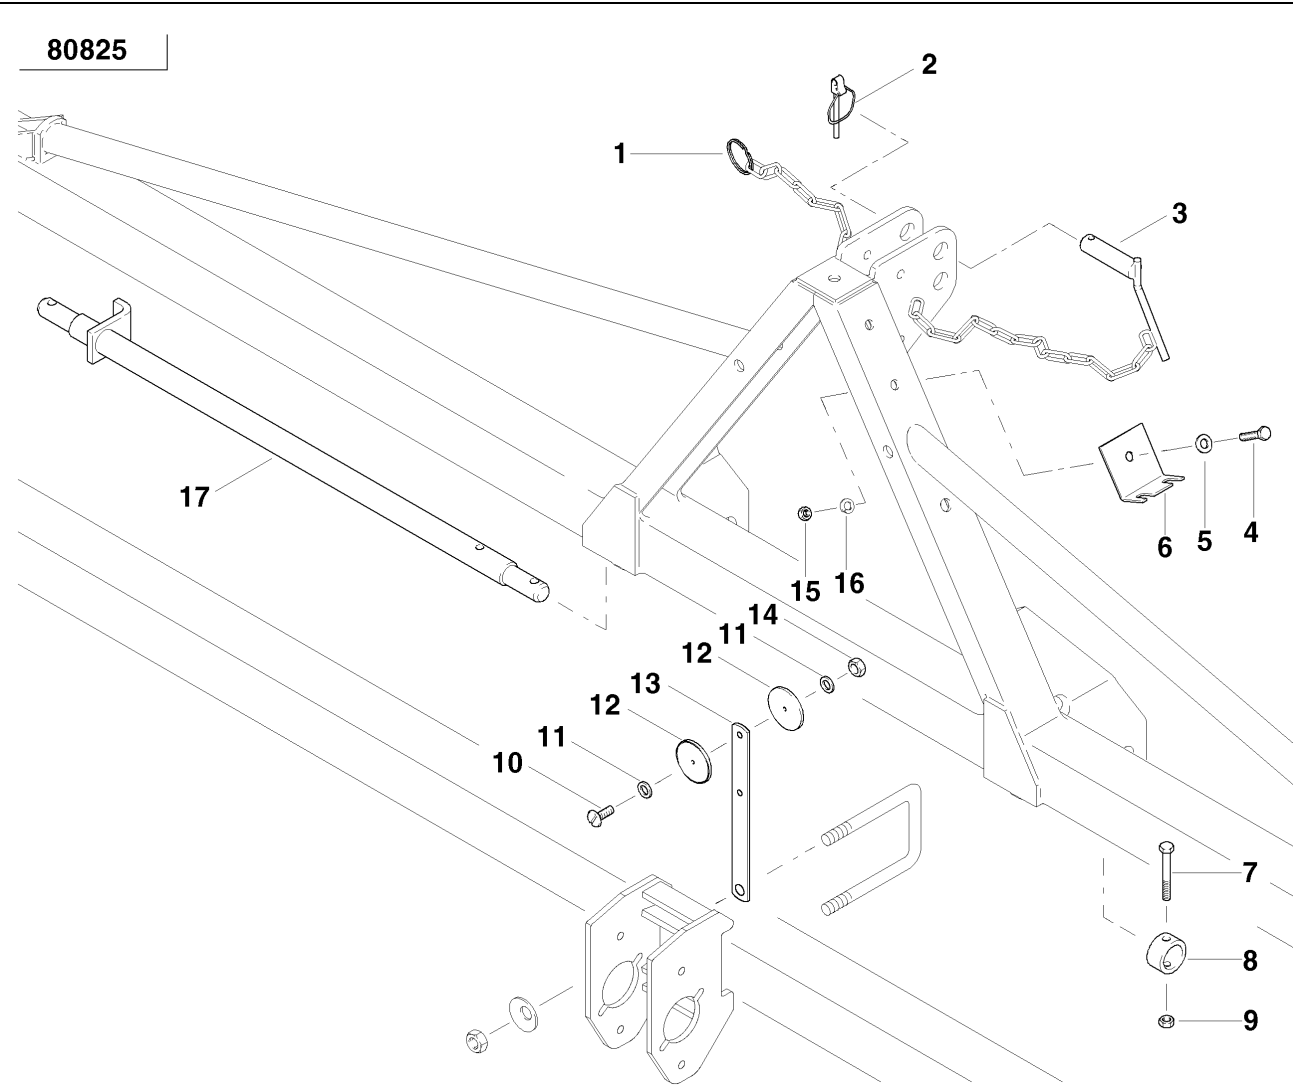

MONOPILL S / Grundrahmen 6,00 m

PosNr.	Teile Nr.	Stk.
1	AC655012	1
2	AC656512	1
3	KL815159	1
4	KG00476561	1
5	KG01267561	1
6	KL862662	1
7	KG00355761	1
8	KL862315	1
9	KG01067661	1
10	KG00681100	4
11	KG01267161	8
12	AC496798	8
13	AC860471	4
14	KG01055200	4
15	KG01052161	1
16	AC647072	1
17	AC857198	1

80825