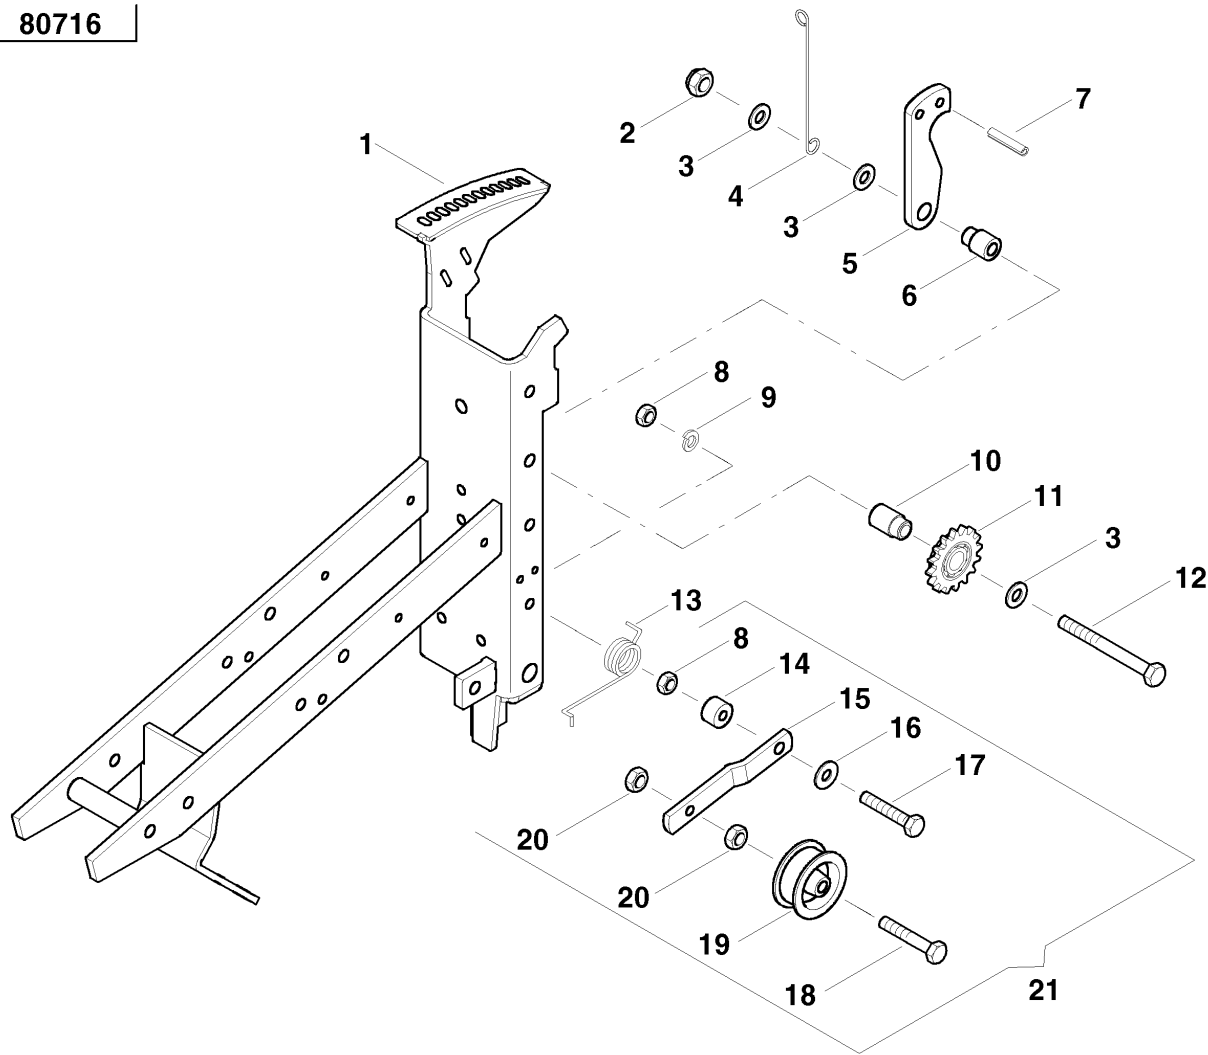

MONOPILL S / Haltebock

PosNr.	Teile Nr.	Stk.
1	AC858176	1
2	KG01067661	1
3	KG01267461	2
4	AC858951	1
5	AC858625	1
6	AC858327	1
7	AC652444	2
8	KG01051961	2
9	AC647032	1
10	AC850330	2
11	AC850134	1
12	KG00356261	1
13	AC802932	1
14	AC802804	1
15	AC850531	1
16	AC646492	1
17	KG00472461	1
18	KG00355361	1
19	AC802805	1
20	KG01052061	2
21	AC850086	1

80716

80716