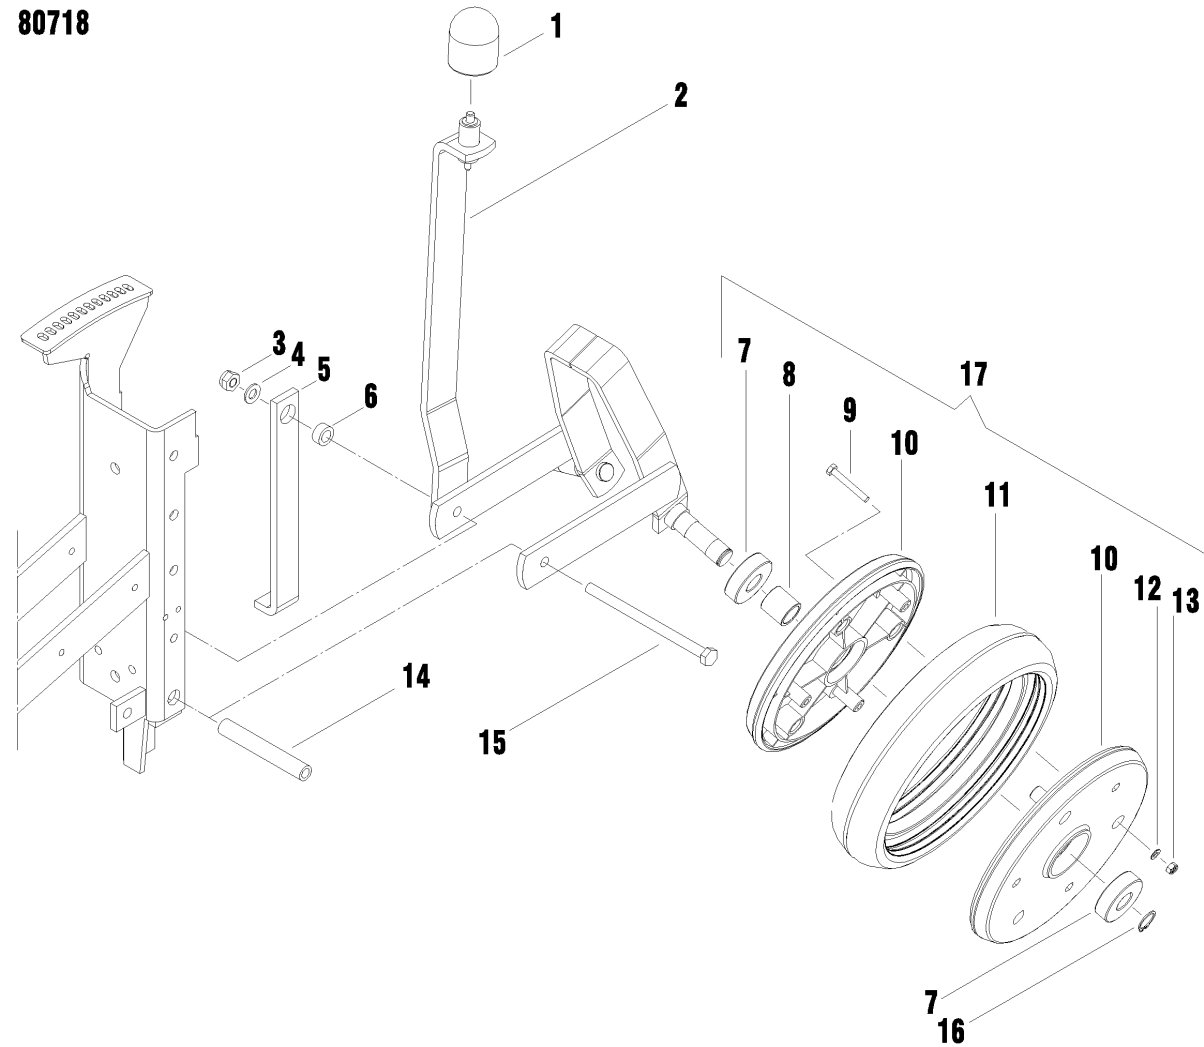

MONOPILL S / Vorlaufrolle

ACCORD

PosNr.	Teile Nr.	Stk.
1	AC858943	1
2	AC858175	1
3	KG01067661	1
4	KG01267461	1
5	AC850556	1
6	AC850325	1
7	KG01397800	2
8	AC852359	1
9	KG00351161	1
10	AC852830	2
11	AC802811	1
12	KG01267261	1
13	KG01267361	1
14	AC858325	1
15	AC630874	1
16	KG01107862	1
17	AC826931	1

80718