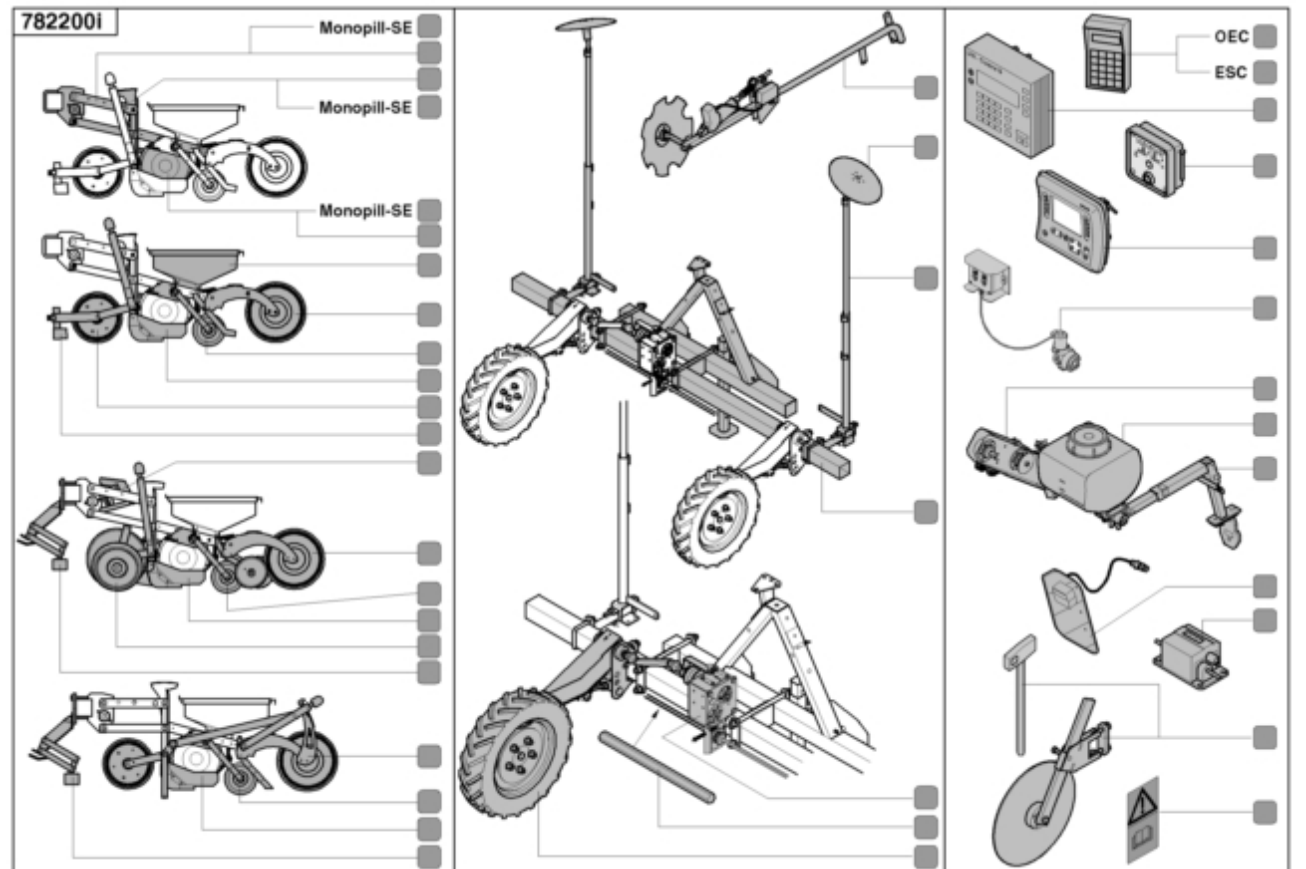

MONOPILL S / Baugruppenindex

PosNr.	Baugruppe	Seite
15/10	ACHSE U. RÄDER (1)	119
15/10	ACHSE UND RÄDER (1)	120
15/10	ACHSE UND RÄDER (1)	121
15/10	ACHSE UND RÄDER (1)	122
15/10	ACHSE UND RÄDER (1)	123
15/10	ACHSE UND RÄDER (1)	124
15/10	ACHSE UND RÄDER (1)	125
15/10	ACHSE UND RÄDER (1)	126
20/10	ESC	127
20/10	ESC	128
20/10	ESC	129
20/10	ESC	130
77/10	OEC	131
77/10	OEC	132
77/10	OEC	133
59/10	UNI - CONTROL S	134
59/10	UNI - CONTROL S	135
21/10	FGS (1)	136
21/10	FGS (1)	137
21/10	FGS (1)	130
60/10	ELEKTRONIC TELLUS	138
60/10	ELEKTRONIC TELLUS	139
60/10	ELEKTRONIC TELLUS	117
60/10	ELEKTRONIC TELLUS	124
60/10	ELEKTRONIC TELLUS	140
60/10	ELEKTRONIC TELLUS	141
60/10	ELEKTRONIC TELLUS	142
60/10	ELEKTRONIC TELLUS	143
60/10	ELEKTRONIC TELLUS	144
60/10	ELEKTRONIC TELLUS	145
61/10	EL. ABSCHALTUNGKUPPLUNG	146
61/10	EL. ABSCHALTUNGKUPPLUNG	147
61/10	EL. ABSCHALTUNGKUPPLUNG	148
61/10	EL. ABSCHALTUNGKUPPLUNG	149
46/10	GRANULATSTREUERANTRIEB	150
46/10	GRANULATSTREUERANTRIEB	151
46/10	GRANULATSTREUERANTRIEB	152
46/10	GRANULATSTREUERANTRIEB	153
46/10	GRANULATSTREUERANTRIEB	154
46/10	GRANULATSTREUERANTRIEB	155