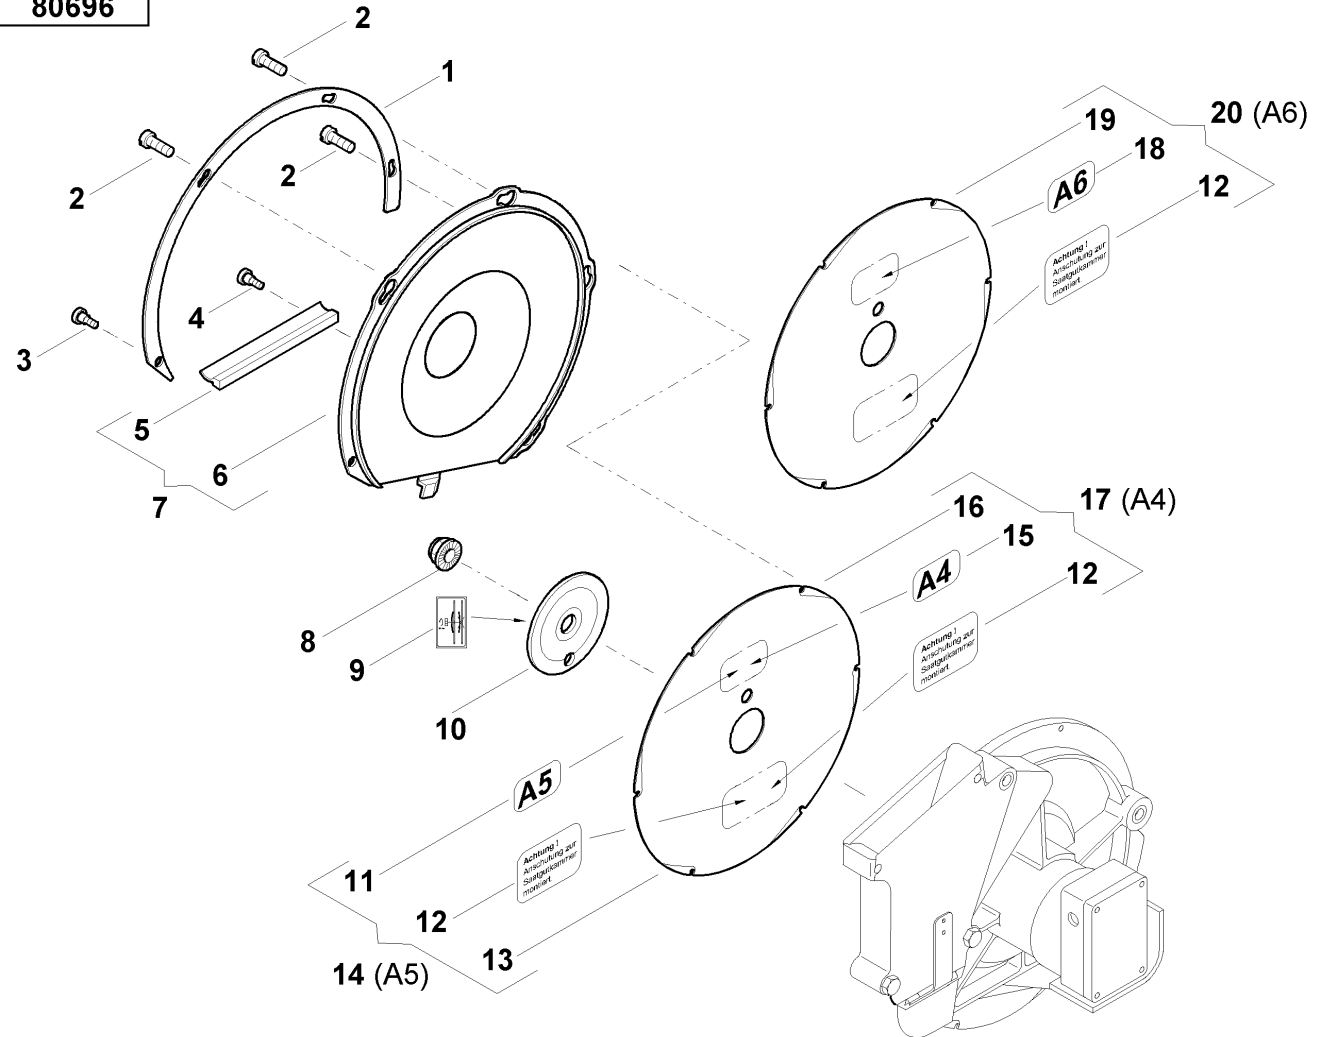

MONOPILL S / Säherz SE

ACCORD

PosNr.	Teile Nr.	Stk.
1	AC852633	1
2	AC633340	3
3	AC633321	1
4	AC633320	1
5	AC852742	1
6	AC852737	1
7	AC852073	1
8	AC640886	1
9	AC852818	1
10	AC850699	1
11	AC853942	1
12	AC850941	3
13	AC853252	1
14	AC853071	1
15	AC853941	1
16	AC853251	1
17	AC853070	1
18	AC853943	1
19	AC853253	1
20	AC853072	1

80696

80696