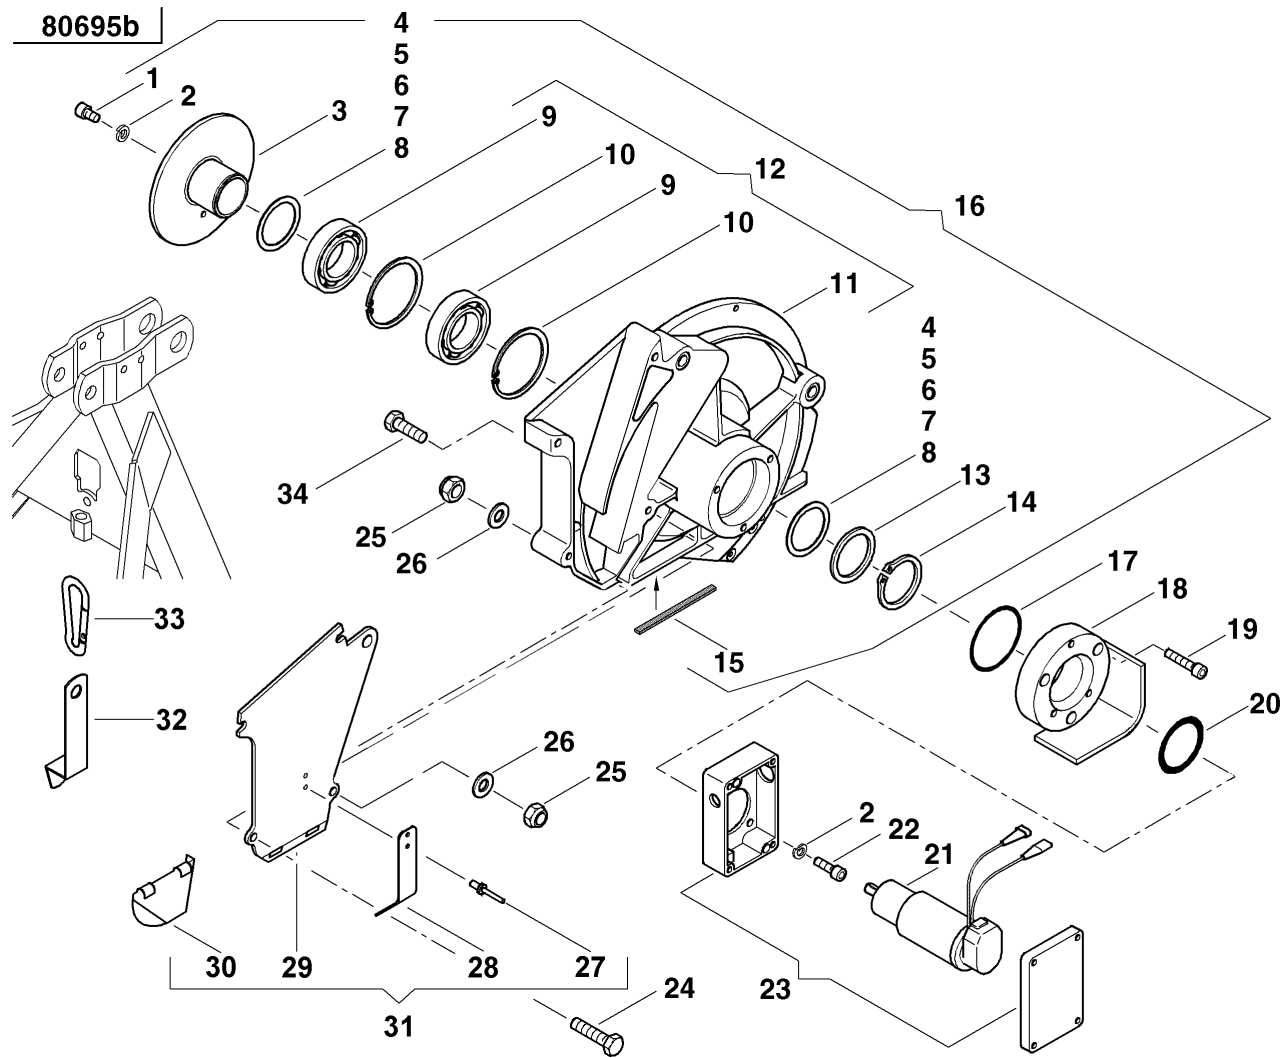

MONOPILL S / Säherz SE

PosNr. Teile Nr. Stk.

1	AC632053	1
2	KG01277461	1
3	AC857138	1
4	AC674020	2
5	AC674021	2
6	AC674022	2
7	AC674691	2
8	AC674693	1
9	AC671288	2
10	KG01129862	2
11	AC852741	1
12	AC853084	1
13	AC674405	1
14	KG01109862	1
15	AC608357	1
16	AC858055	1
17	AC682851	1
18	AC857139	1
19	KG00543661	3
20	AC682451	1
21	AC689350	1
22	AC633153	1
23	AC857909	1
24	KG00351161	1
25	KG01067361	2
26	KG01267261	2
27	AC657431	2
28	AC850968	1
29	AC850727	1
30	AC850684	1
31	AC850212	1
32	AC850520	1
33	AC494743	1
34	KG00351061	1

80695b