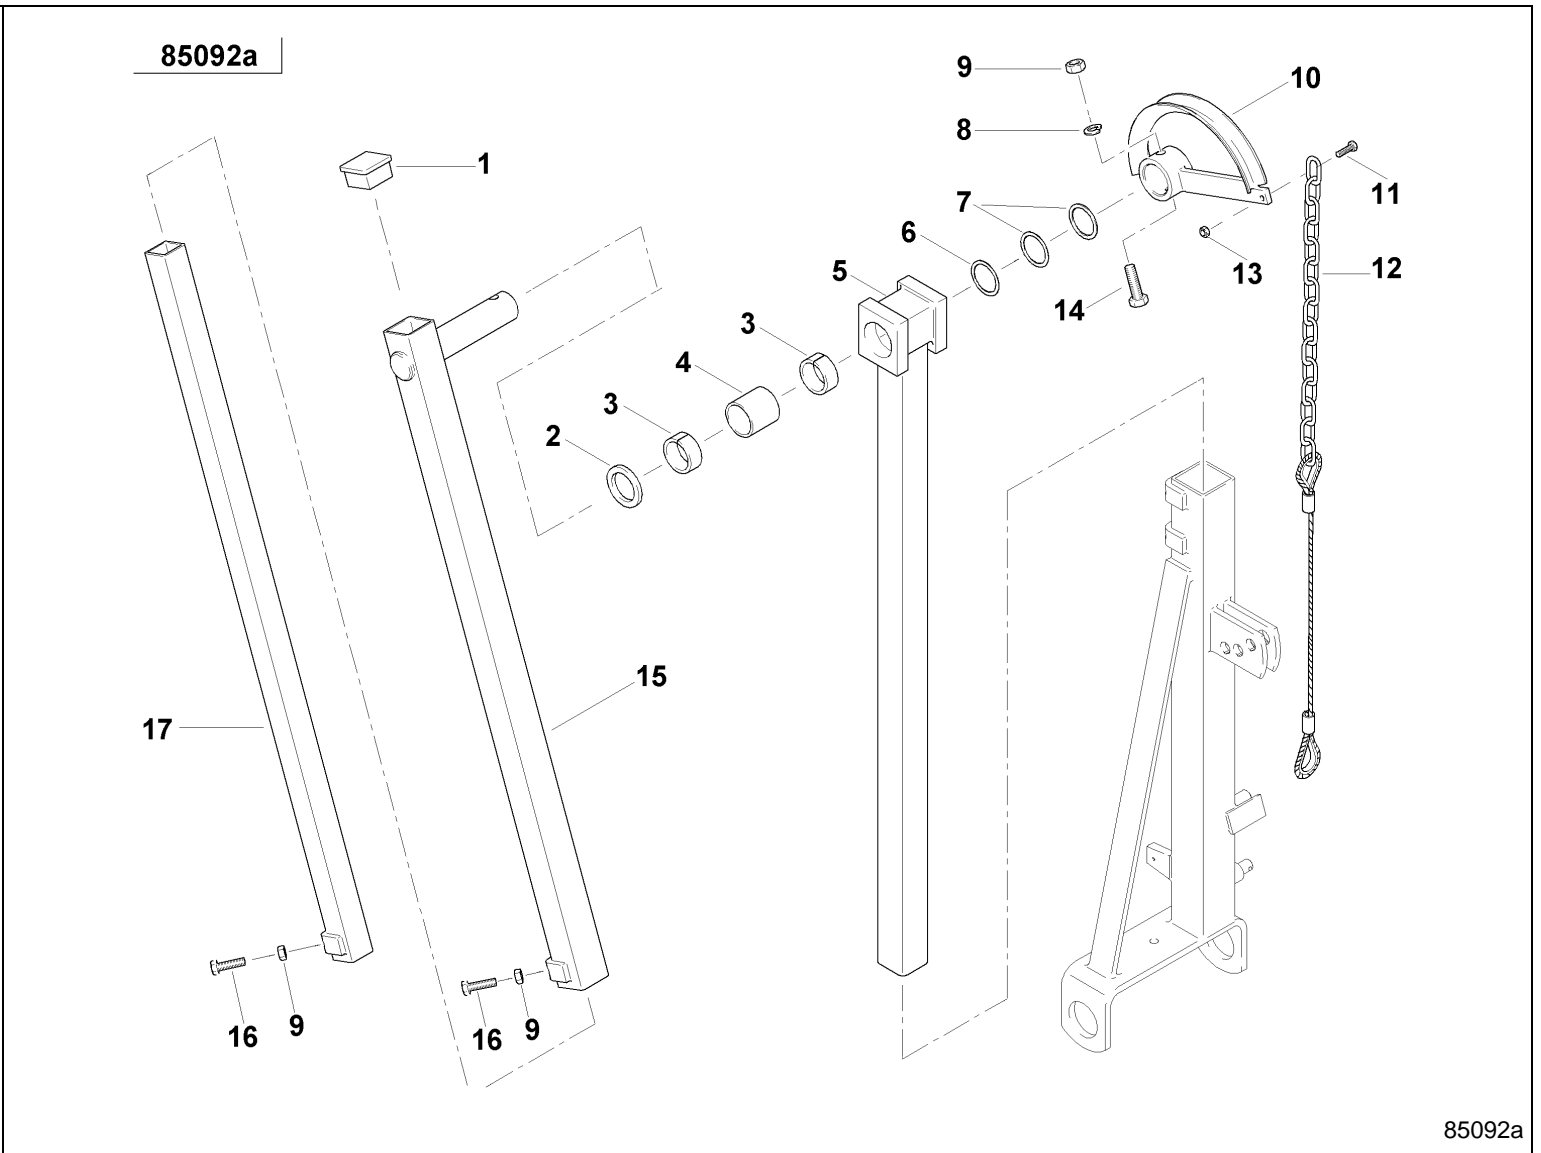

**85120a**

85120a

MONOPILL S / Spuranreißer doppelt hydr. klappbar 6,00 m + 12,00 m + PH 6,00 m

**ACCORD**

PosNr.	Teile Nr.	Stk.
1	AC688238	1
2	AC646734	1
3	AC650272	2
4	KL815312	1
5	AC857174	1
6	AC674703	1
7	AC674693	2
8	AC647072	1
9	KG01052161	3
10	AC857169	1
11	KG00468961	1
12	KL862913	1
13	KG01067361	1
14	KG00358061	1
15	AC857203	1
16	AC631416	1
17	AC858214	1