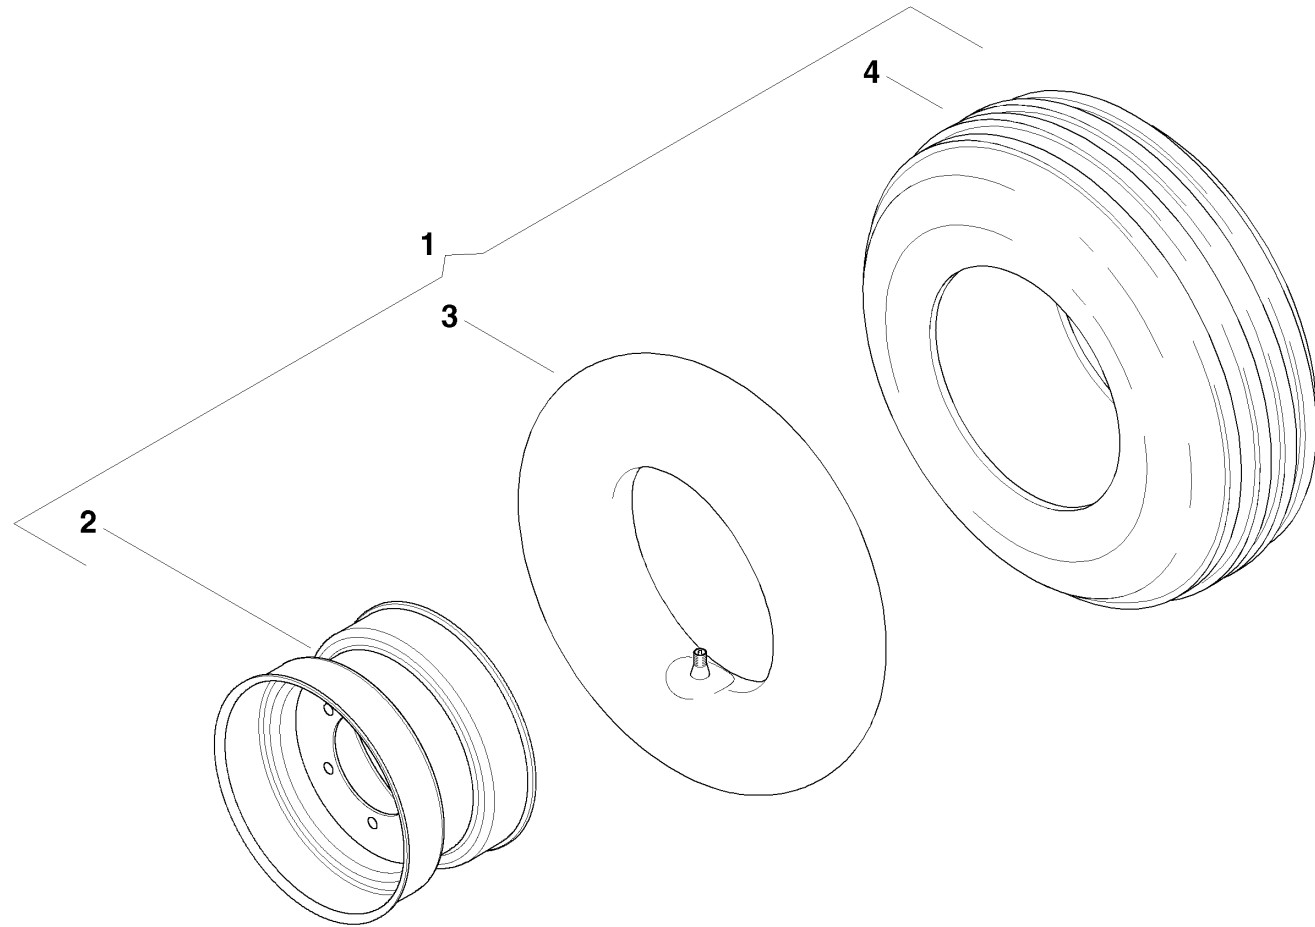

MONOPILL S / Langfahrvorrichtung 9,00 m + 12,00 m

ACCORD

PosNr.	Teile Nr.	Stk.
1	KW111002005	1
2	KW111008001	1
3	KW111007504	1
4	KW111007001	1

85297

85297