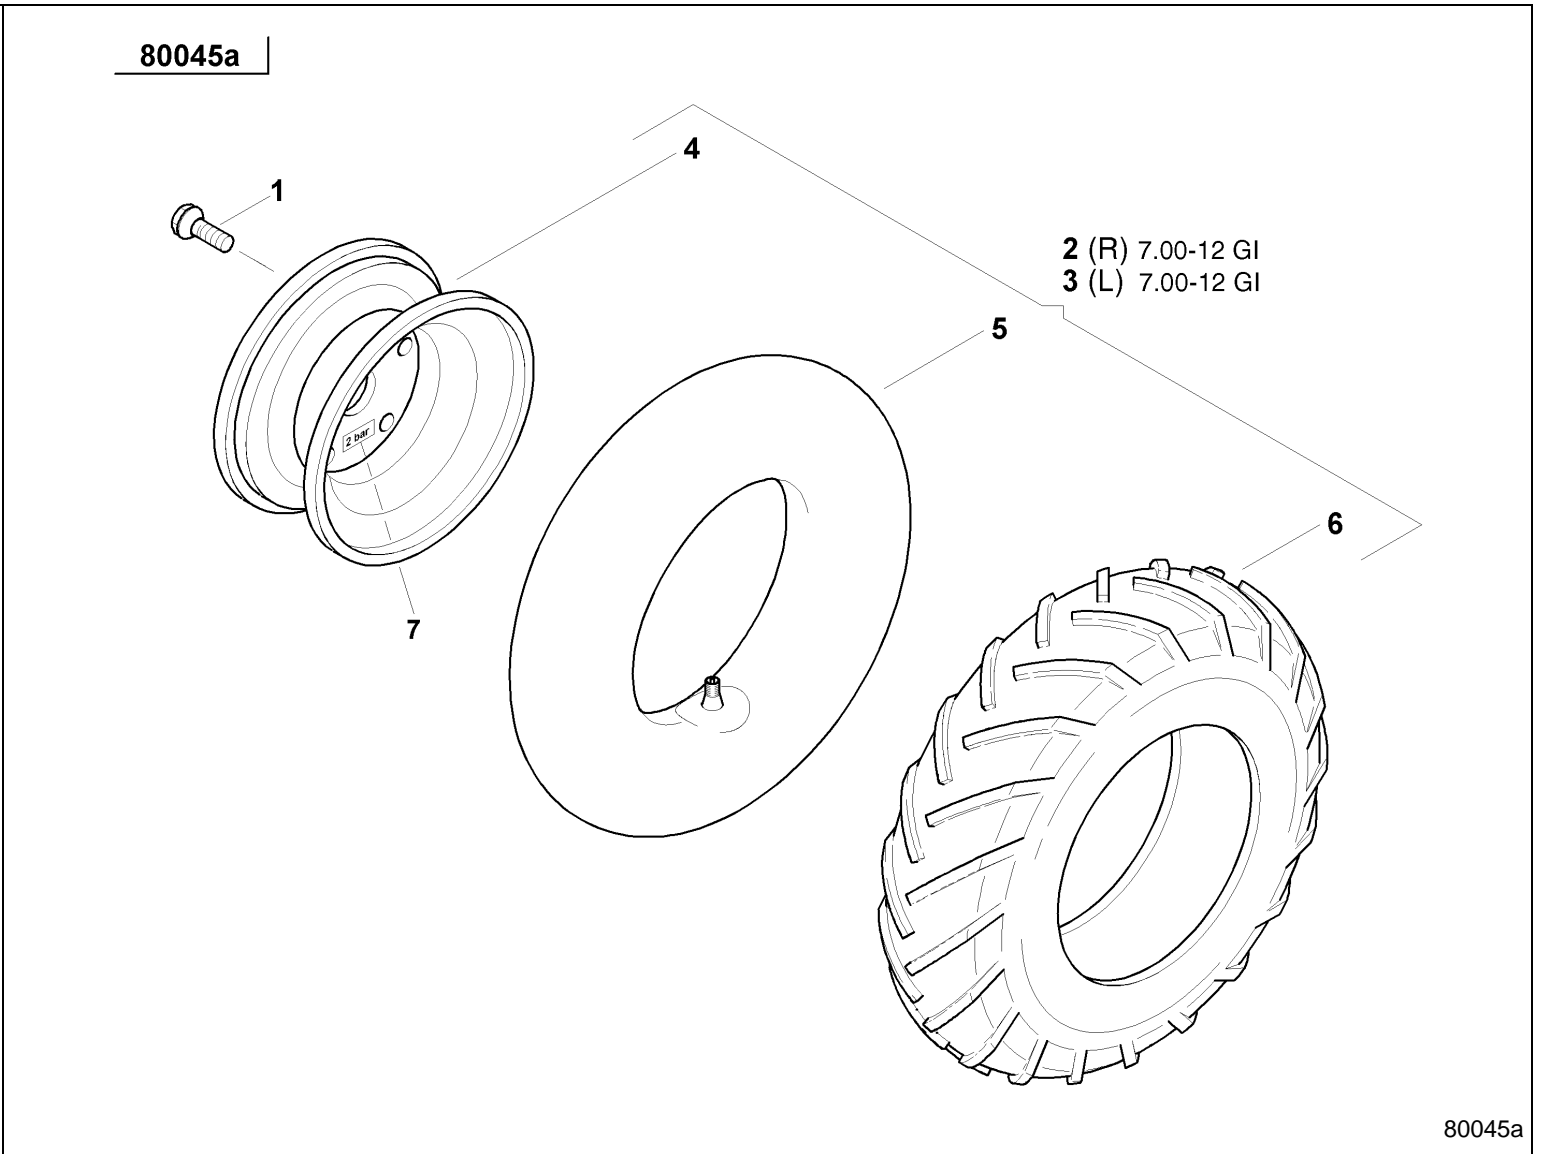

MONOPILL S / Langfahrvorrichtung 6,00 m

ACCORD

PosNr.	Teile Nr.	Stk.
1	AC490688	
2	AC820029	1
3	AC820028	1
4	AC494808	1
5	AC608333	1
6	AC608332	
7	AC491250