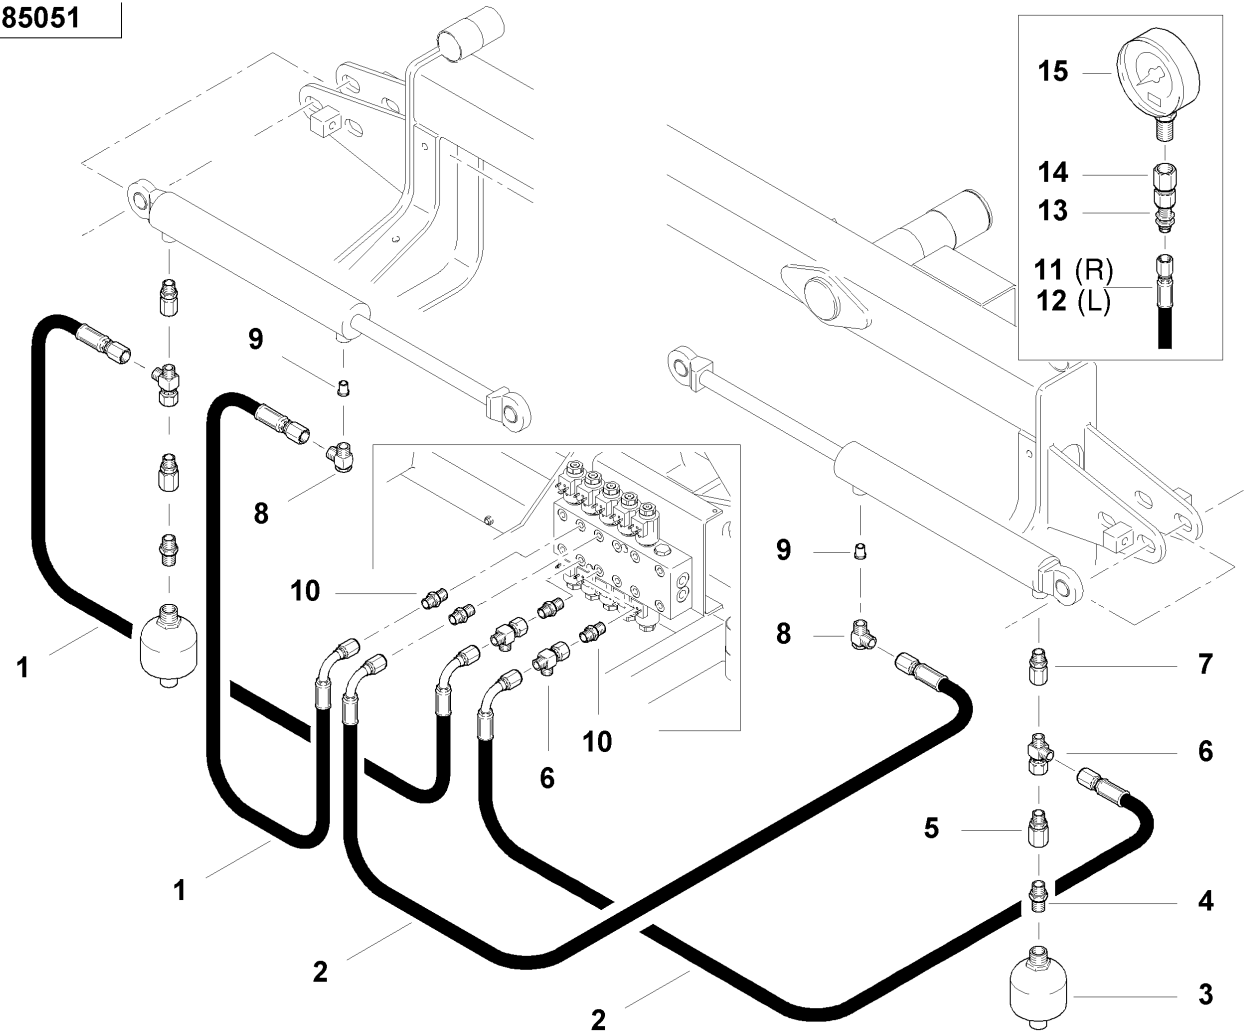

MONOPILL S / Grundrahmen PH 9,00 m

PosNr.	Teile Nr.	Stk.
1	KL862974	2
2	KL862982	2
3	AC688426	2
4	AC688160	2
5	AC688138	2
6	AC688682	4
7	AC688137	2
8	AC688201	2
9	KL866917	2
10	AC688140	4
11	KL862986	1
12	KL862985	1
13	AC688135	1
14	AC688139	1
15	AC688026	1

85051

85051