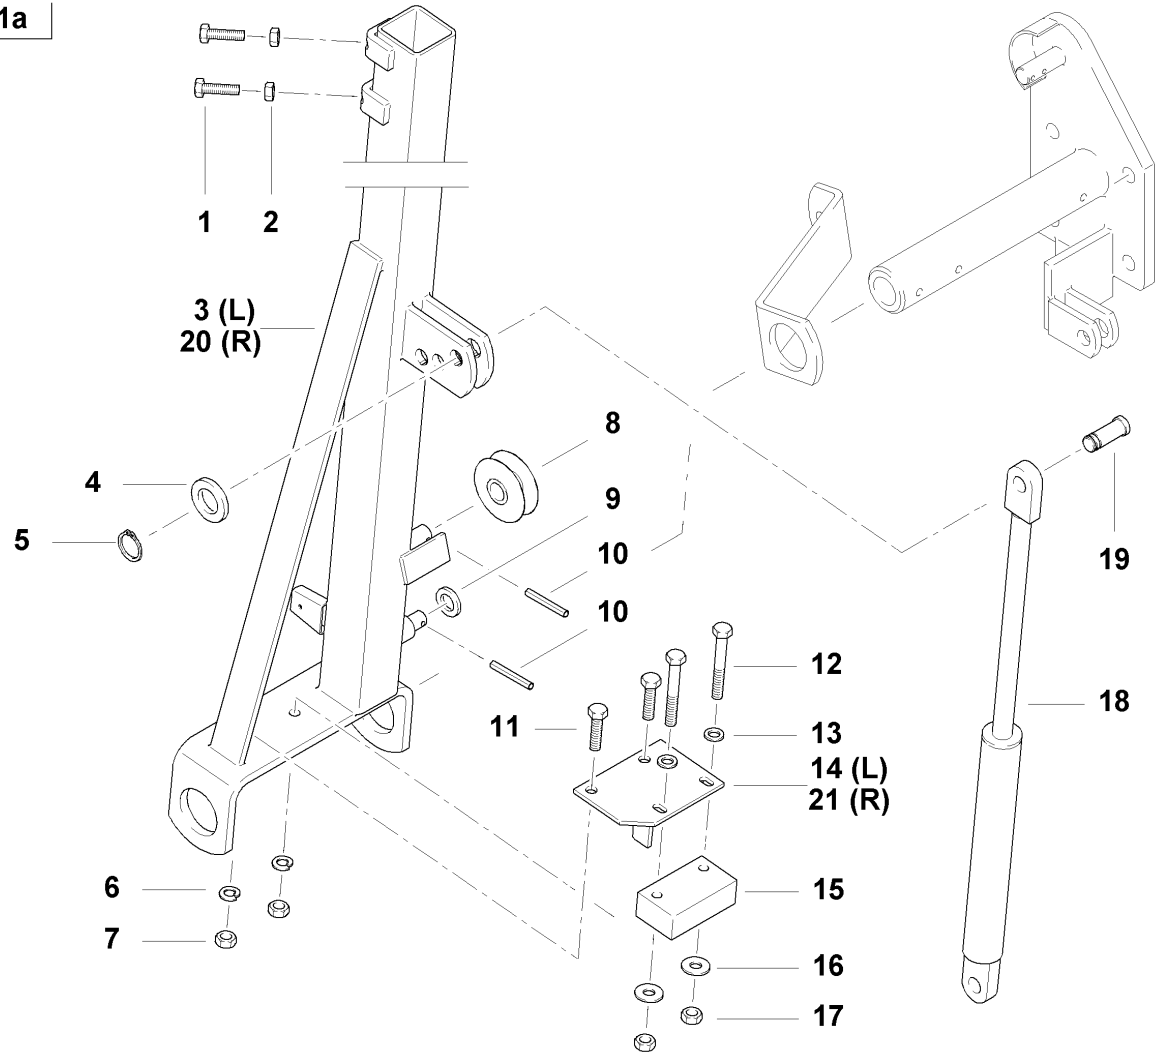

MONOPILL S / Spuranreißer doppelt hydr. klappbar PH 9,00 m

ACCORD

PosNr.	Teile Nr.	Stk.
1	AC631416	2
2	KG01052161	2
3	AC857177	1
4	KG01267761	1
5	KG01107562	1
6	AC647062	2
7	KG01052061	2
8	AC857939	1
9	KG01267761	1
10	AC652183	2
11	KG00474361	2
12	KG00353461	2
13	KG01267361	2
14	KL862166	1
15	KL862912	1
16	AC646492	2
17	KG01067561	2
18	AC858937	1
19	KL862318	1
20	AC857173	1
21	KL862167	1

85041a

85041a