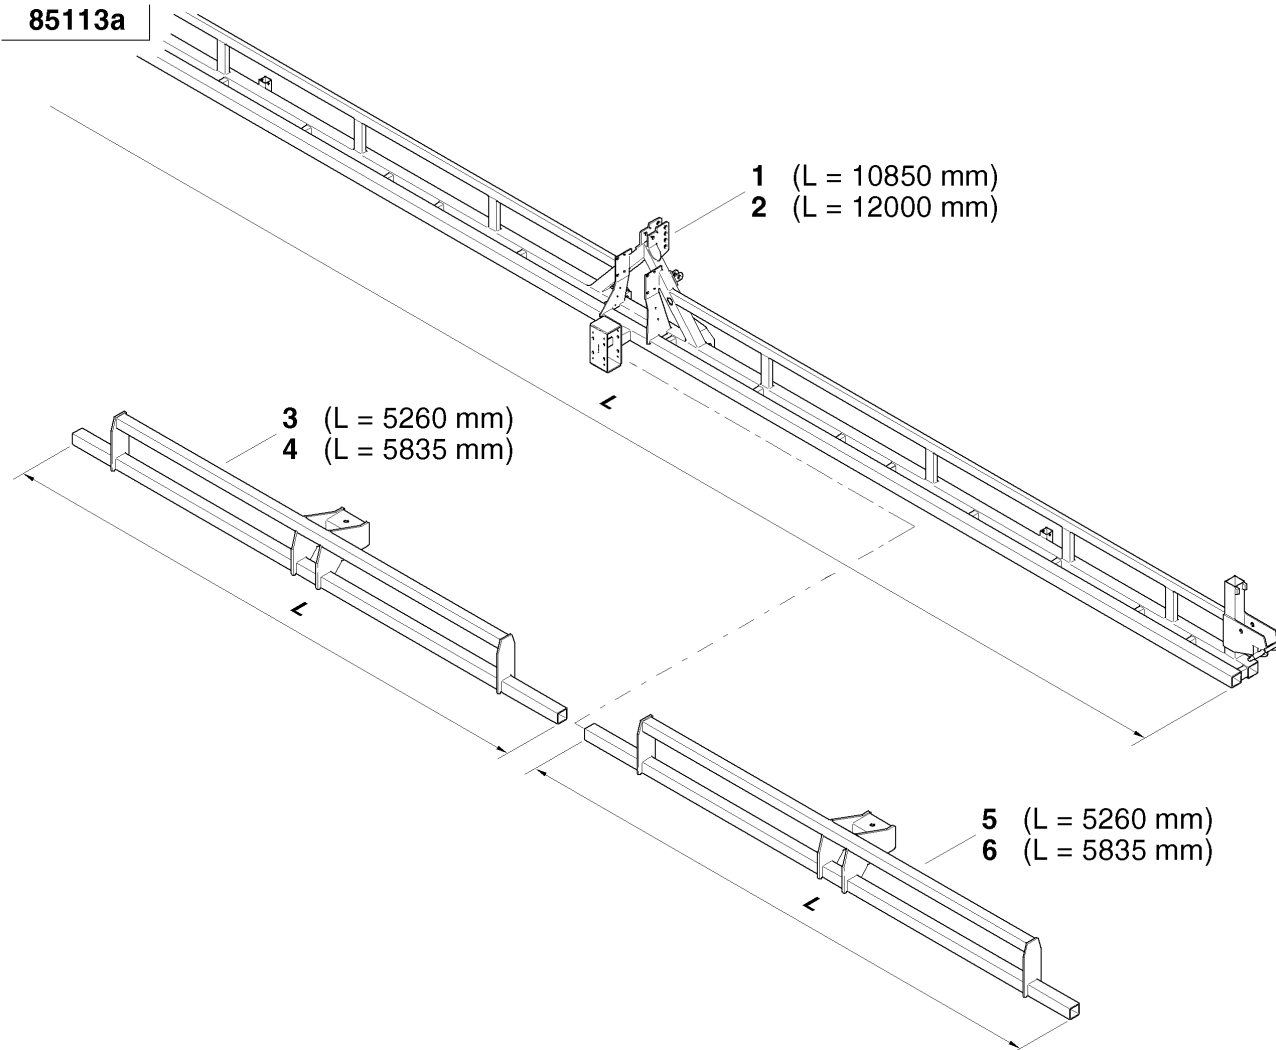

MONOPILL S / Grundrahmen 12,00 m

PosNr.	Teile Nr.	Stk.
1	KL815196	1
2	KL815199	1
3	KL815197	1
4	KL815201	1
5	KL815198	1
6	KL815202	1

85113a