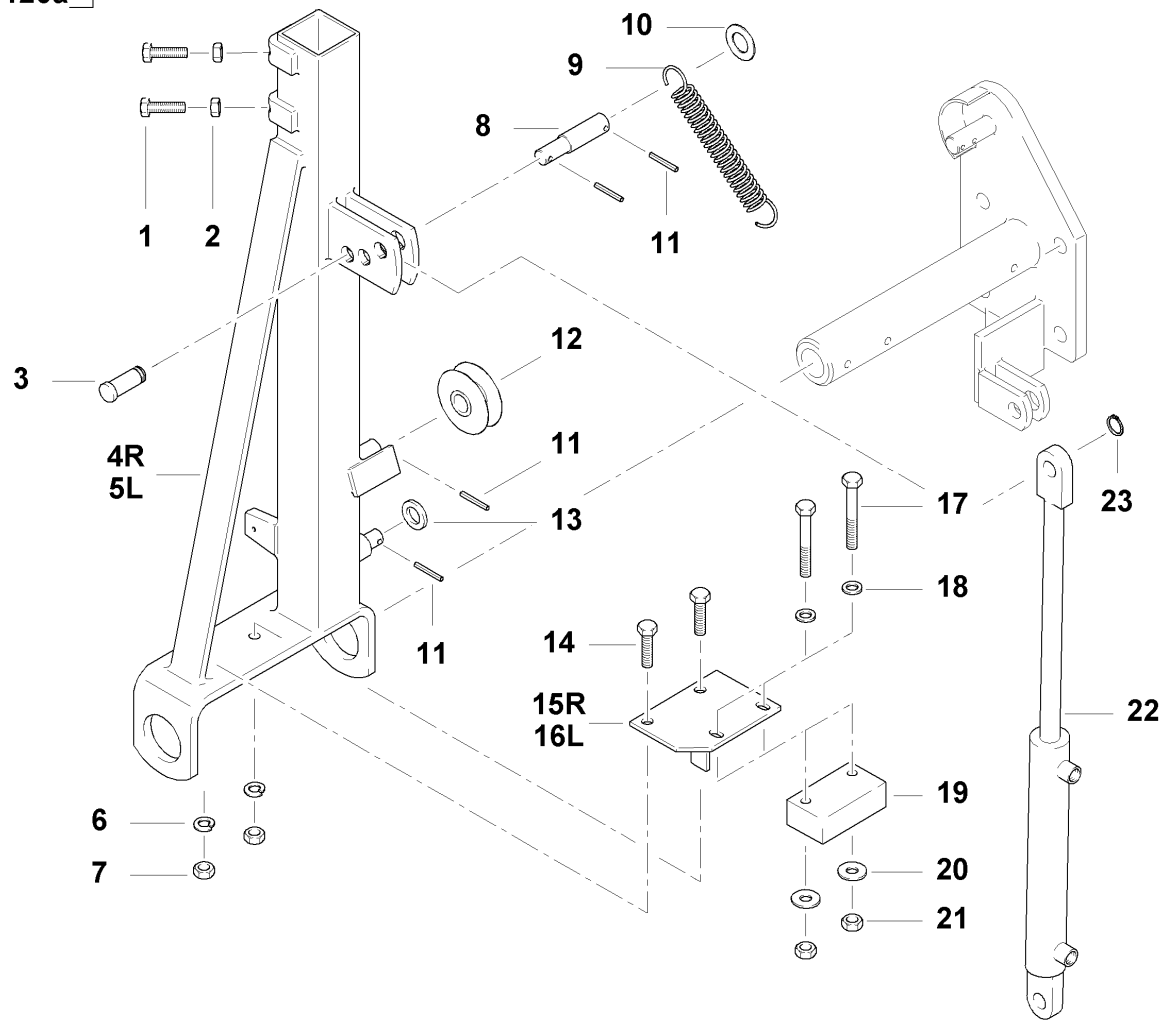

**85120a**

85120a

MONOPILL S / Spuranreißer doppelt hydr. klappbar 6,00 m + 12,00 m + PH 6,00 m

**ACCORD**

PosNr.	Teile Nr.	Stk.
1	AC688238	1
2	AC646734	1
3	AC650272	2
4	KL815312	1
5	AC857174	1
6	AC674703	1
7	AC674693	2
8	AC647072	1
9	KG01052161	3
10	AC857169	1
11	KG00468961	1
12	KL862913	1
13	KG01067361	1
14	KG00358061	1
15	AC857203	1
16	AC631416	1
17	AC858214	1