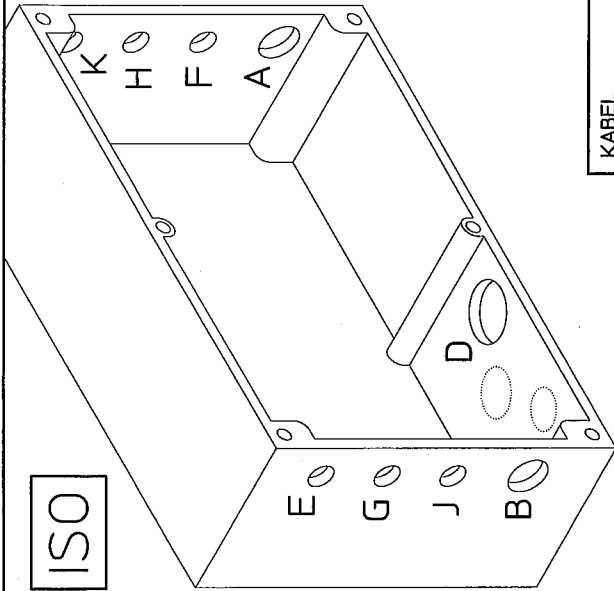

serial number 77406

H15

RO-EDW

KLEUR	COLOR	CAVO
geel+rood	yellow+red	A1 & B1
wit(foran)jel+groen	white(orange)+green	A2 & B2
bruin	brown	A3 & B3
blauw	blue	A4 & B4
zwart	black	A5 & B5
groen	green	D1
zwart	black	D2 =0,75mm
geel	yellow	D3
rood	red	D4 =0,75mm
zwart	black	D5 =2,5mm
rood	red	D6 =2,5mm
zwart	black	D7 =6mm
rood	red	D8 =6mm
bruin	brown	E1
zwart (geel/groen)	black (yellow/green)	E2
blauw	blue	E3
rood	red	F1 & G1 & H1 & J1
groen	green	F2 & G2 & H2 & J2
wit	white	F3 & G3 & H3 & J3
zwart	black	F4 & G4 & H4 & J4
afscherming blauw	shielding blue	F5 & G5 & H5 & J5
blauw	blue	K1
zwart	black	K2
bruin	brown	K3

FARBE	COULEUR	COLOR	COLORE	FARVE	FÁRG
gelb+rot	jaune+rouge	amarillo+rojo	giallo+rosso	gul+rød	gul+rød
weiss(orange)+gruen	blanc(orange)+vert	bianco(naranja)+verde	bianco(arancia)+verde	hvid(orange)+grøn	vif(orange)+grøn
braun	brun	maron	marrone	brun	brun
blau	bleu	azul	azzurro	blå	blå
schwarz	noir	negro	nero	svart	svart
gruen	vert	verde	verde	grøn	grøn
schwarz	noir	negro	nero	svart	svart
gelb	jaune	amarillo	giallo	gul	gul
rot	rouge	rojo	rosso	rød	rød
schwarz	noir	negro	nero	svart	svart
rot	rouge	rojo	rosso	rød	rød
schwarz	noir	negro	nero	svart	svart
rot	rouge	rojo	rosso	rød	rød
braun	brun	maron	marrone	brun	brun
schwarz (gelb/gruen)	noir (jaune/vert)	negro (amarillo/verde)	nero (giallo/verde)	svart (gul/grøn)	svart (gul/grøn)
blau	bleu	azul	azzurro	blå	blå
rot	rouge	rojo	rosso	rød	rød
grun	vert	verde	verde	grøn	grøn
weiss	blanc	bianco	bianco	hvid	vif
schwarz	noir	negro	nero	svart	svart
abschirmung blau	blindage bleu	blindaje azul	scudo azzurro	afskaermning blå	afskaermning blå
blau	bleu	azul	azzurro	blå	blå
schwarz	noir	negro	nero	svart	svart
braun	brun	maron	marrone	brun	brun