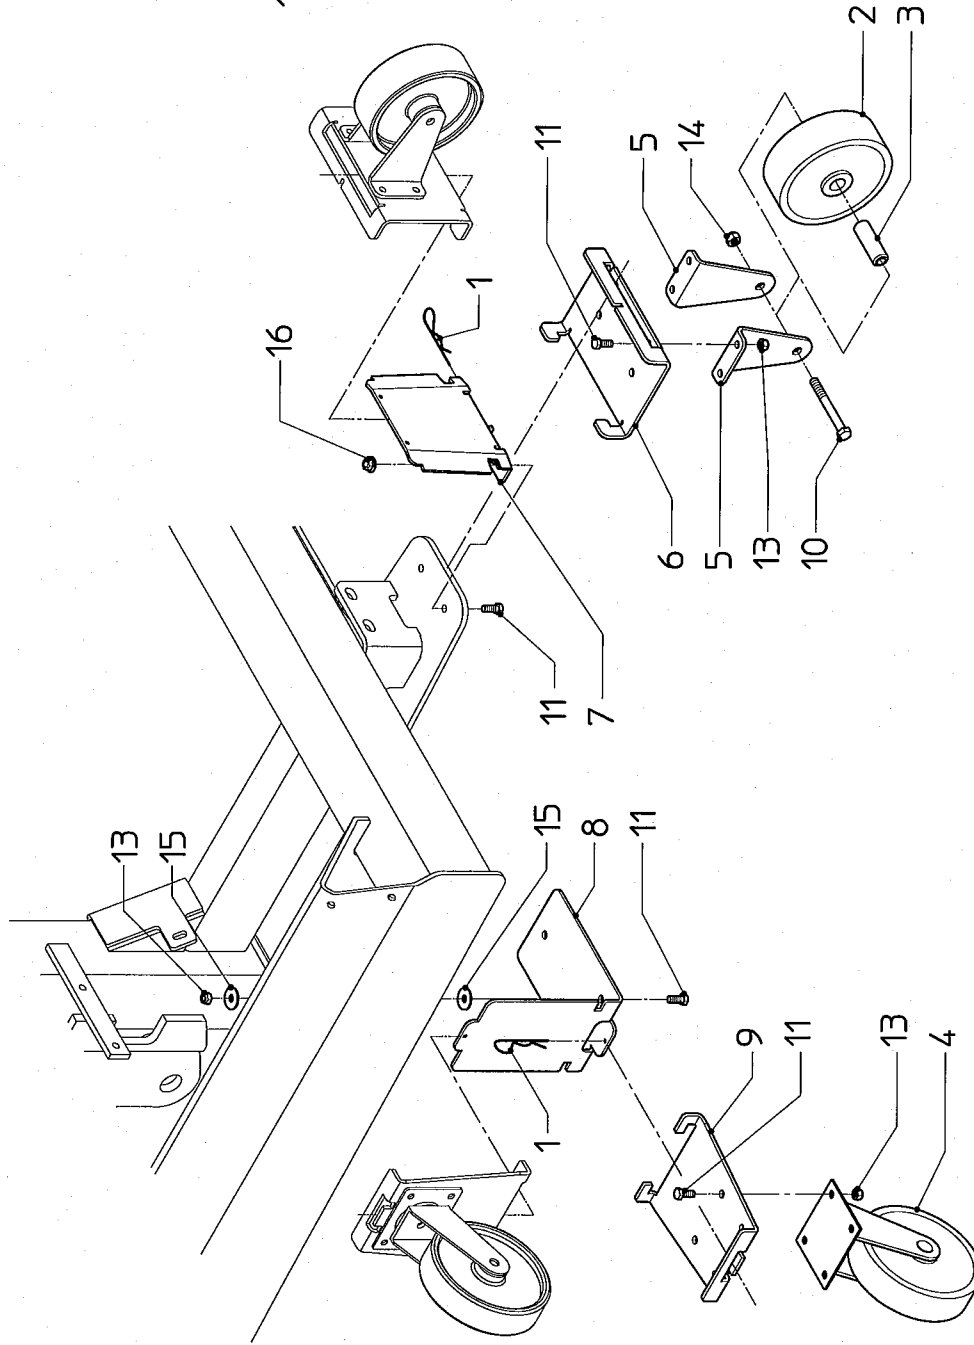

ACCESSOIRE
VN79771129X

17

bestelnummer
ordernumber
num. a commander
Bestellnummer

1	VN79771129X	1	
2	VNB0765393	4	
3	VNB1380878	2	
4	VNB1402486	2	
5	VNB1907978	2	
6	VNB3770294	4	
7	VNB3843994	2	
8	VNB4376594	2	
9	VNB3876594	2	
10	VNB3876694	2	
11	KG00397100	2	M10x90/RVS
12	KG00496900	26	M8x20/RVS
13	KG01069900	22	M8/RVS/Nylloc
14	KG01070000	2	M10/RVS/Nylloc
15	KG01257600	12	A8.4/RVS
16	KG01059700	4	M8/RVS
17	VN70009911	1