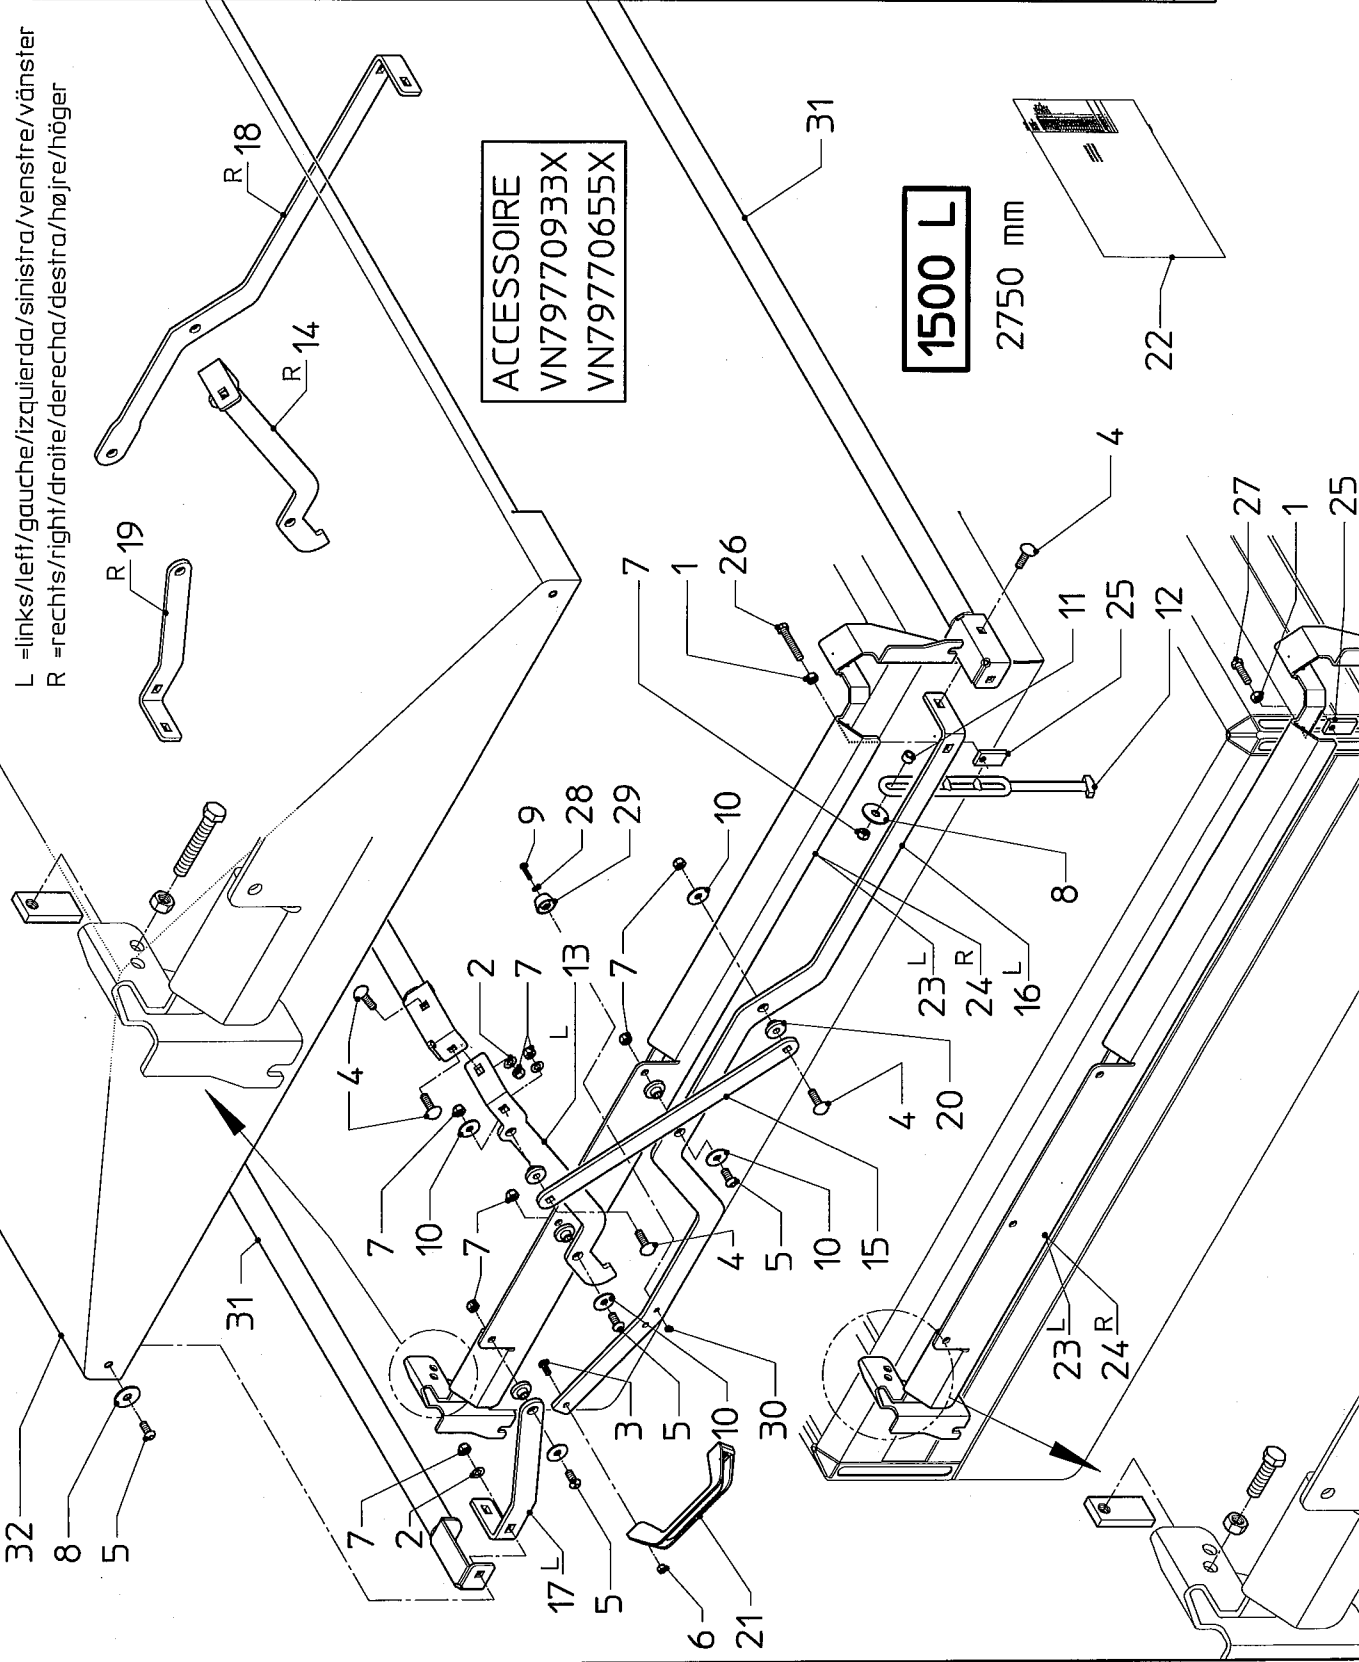

serial number 77406

I.3

RO-EDW

L =links/left/gauche/izquierda/sinistra/venstre/vänster
R =rechts/right/droite/derecha/desira/højre/höger

bestelnummer
ordernummer
num. a commander
Bestellnummer

VN79770933X1	8	M8/RVS
KG01053700	8	8,4/RVS
KG01263900	2	M6x16/RVS
KG00738100	12	M8x30/RVS
KG00652900	10	M8x30/RVS
KG00739600	2	M6/RVS
KG01053500	22	M8/RVS/Nyloc
KG01069900	8	A10,5/RVS
KG01257800	1	M4x20/RVS
KG00712600	10	A8,4/RVS
KG01257600	4	
VNB2092402	4	
VNB3443478	1	L
VNB3602694	1	R
VNB3602794	2	
VNB3603194	1	L
VNB4306994	1	L
VNB3603394	1	R
VNB3708094	1	R
VNB3603594	1	R
VNB3603602	10	
RG00040217	1	
VN70009880	1	
VNB4306794	1	L
VNB4306894	1	R
VNB4309102	8	M8x50/RVS
KG00497600	8	M8x30/RVS
KG00497200	8	4,3/RVS
KG01263600	1	
VNB3447178	1	
KG01069600	1	M4/RVS/Nyloc

VN79770655X1	1500 L	2750
VNB3707494	3	
VNB4079778	1	L