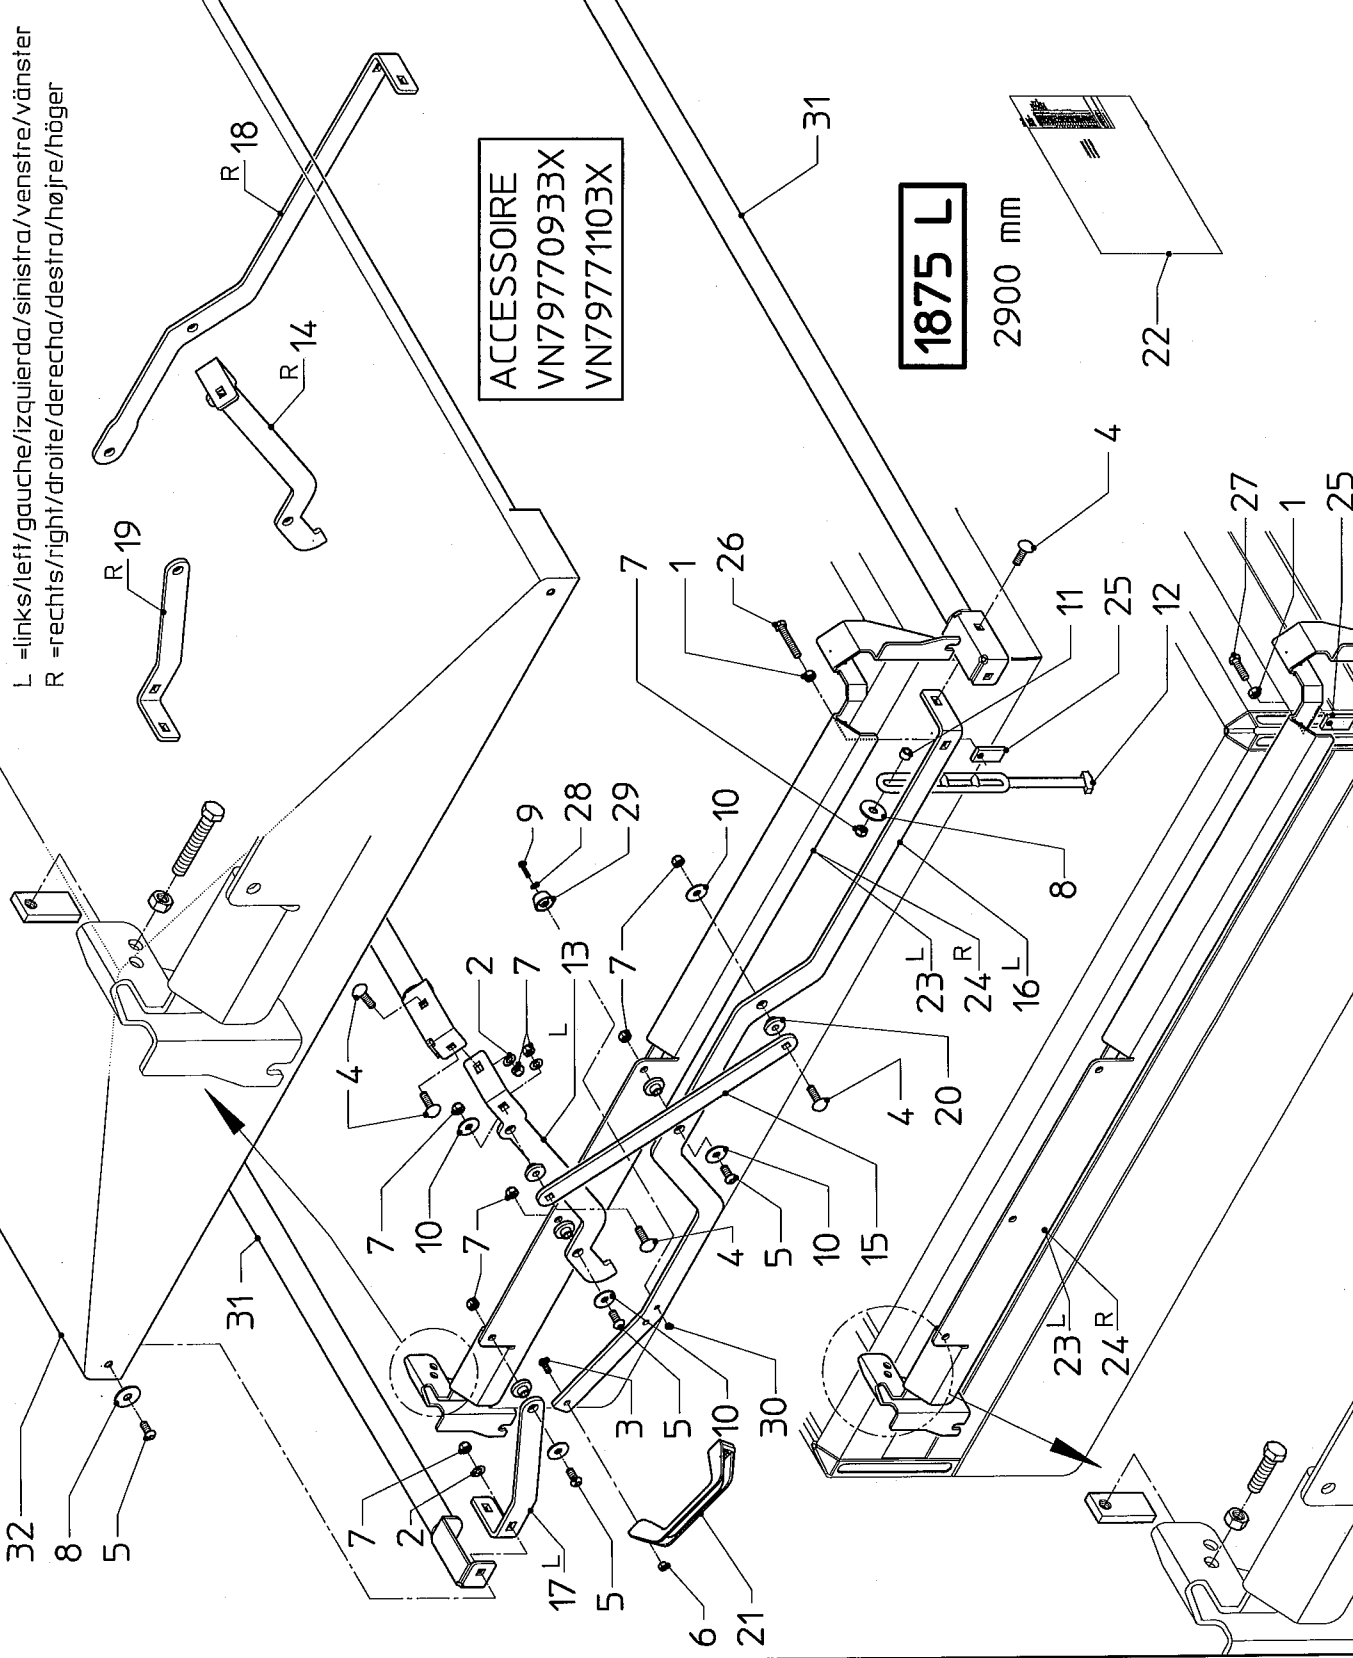

serial number 77406

I.4

RO-EDW

L =links/left/gauche/izquierda/sinistra/venstre/vänster
R =rechts/right/droite/derecha/destra/højre/höger

bestellnummer
ordernummer
num. a commander
Bestellnummer

VN79770933X1	1	KG01053700	8	M8/RVS
	2	KG01263900	8	8,4/RVS
	3	KG00738100	2	M6x16/RVS
	4	KG00652900	12	M8x30/RVS
	5	KG00739600	10	M8x30/RVS
	6	KG01053500	2	M6/RVS
	7	KG01069900	22	M8/RVS/Nyloc
	8	KG01257800	8	A10,5/RVS
	9	KG00712600	1	M4x20/RVS
	10	KG01257600	10	A8,4/RVS
	11	VNB2092402	4	
	12	VNB3443478	4	
	13	VNB3602694	1	L
	14	VNB3602794	1	R
	15	VNB3603194	2	
	16	VNB4306994	1	L
	17	VNB3603394	1	L
	18	VNB3708094	1	R
	19	VNB3603594	1	R
	20	VNB3603602	10	
	21	RG00040217	1	
	22	VN70009880	1	
	23	VNB4306794	1	L
	24	VNB4306894	1	R
	25	VNB4309102	8	
	26	KG00497600	8	M8x50/RVS
	27	KG00497200	8	M8x30/RVS
	28	KG01263600	1	4,3/RVS
	29	VNB3447178	1	
	30	KG01069600	1	M4/RVS/Nyloc
	VN79771103X	1	1875 L	2900
	VNB4373494	3		
	VNB4283878	1	I.