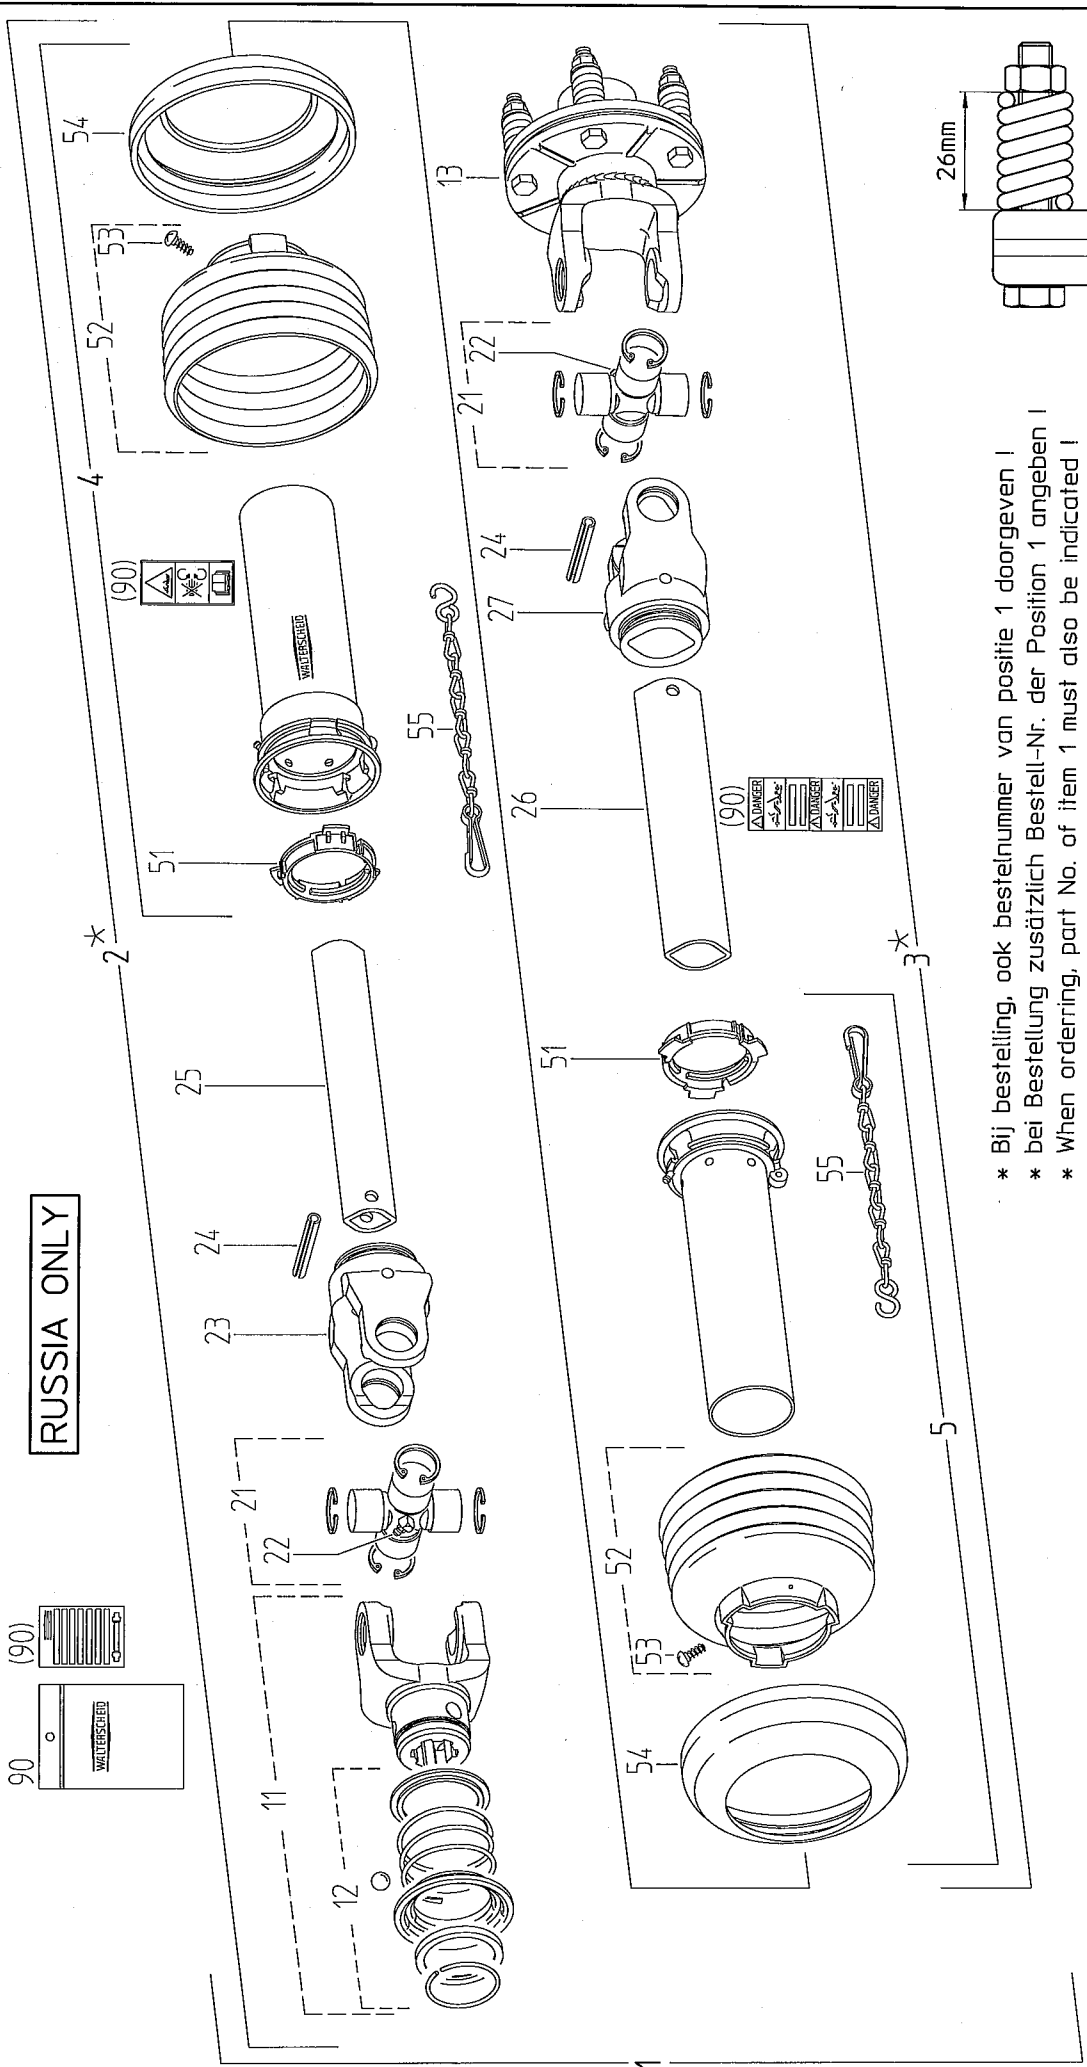

serial number 77405-77406

C2

RO-EDW

Walterscheid	11 VG10.83.34	ASGE2100-8x32x38	24 VG6104.01	ISO8752-8x50	53 VG365305	3.5x9.5
1 VN46120096	12 VGagrasel 174	K94/1-2100-1 3/8"(6)ZV-M=400Nm	25 VG75.02.15	00c-800	54 VG83.10.03	
2 *	13 VG56.117.19	BM8x1	26 VG75.06.15	0a-800	55 VG82.36.03	
3 *	21 VG10.01.00	RG2100-00a	27 VG10.49.00	RG2100-0a	90 VGagrasel 2071	
4 VG85.005	22 VG63.27.00		51 VG83.09.01			
5 VG85.004	23 VG10.48.00		52 VG85.05.06	n-RP6		

* Bij bestelling, ook bestelnnummer van positie 1 doorgeven !
* bei Bestellung zusätzlich Bestell-Nr. der Position 1 angeben !
* When ordering, part No. of item 1 must also be indicated !
* En cas de commande, indiquer aussi la référence du repère 1 !