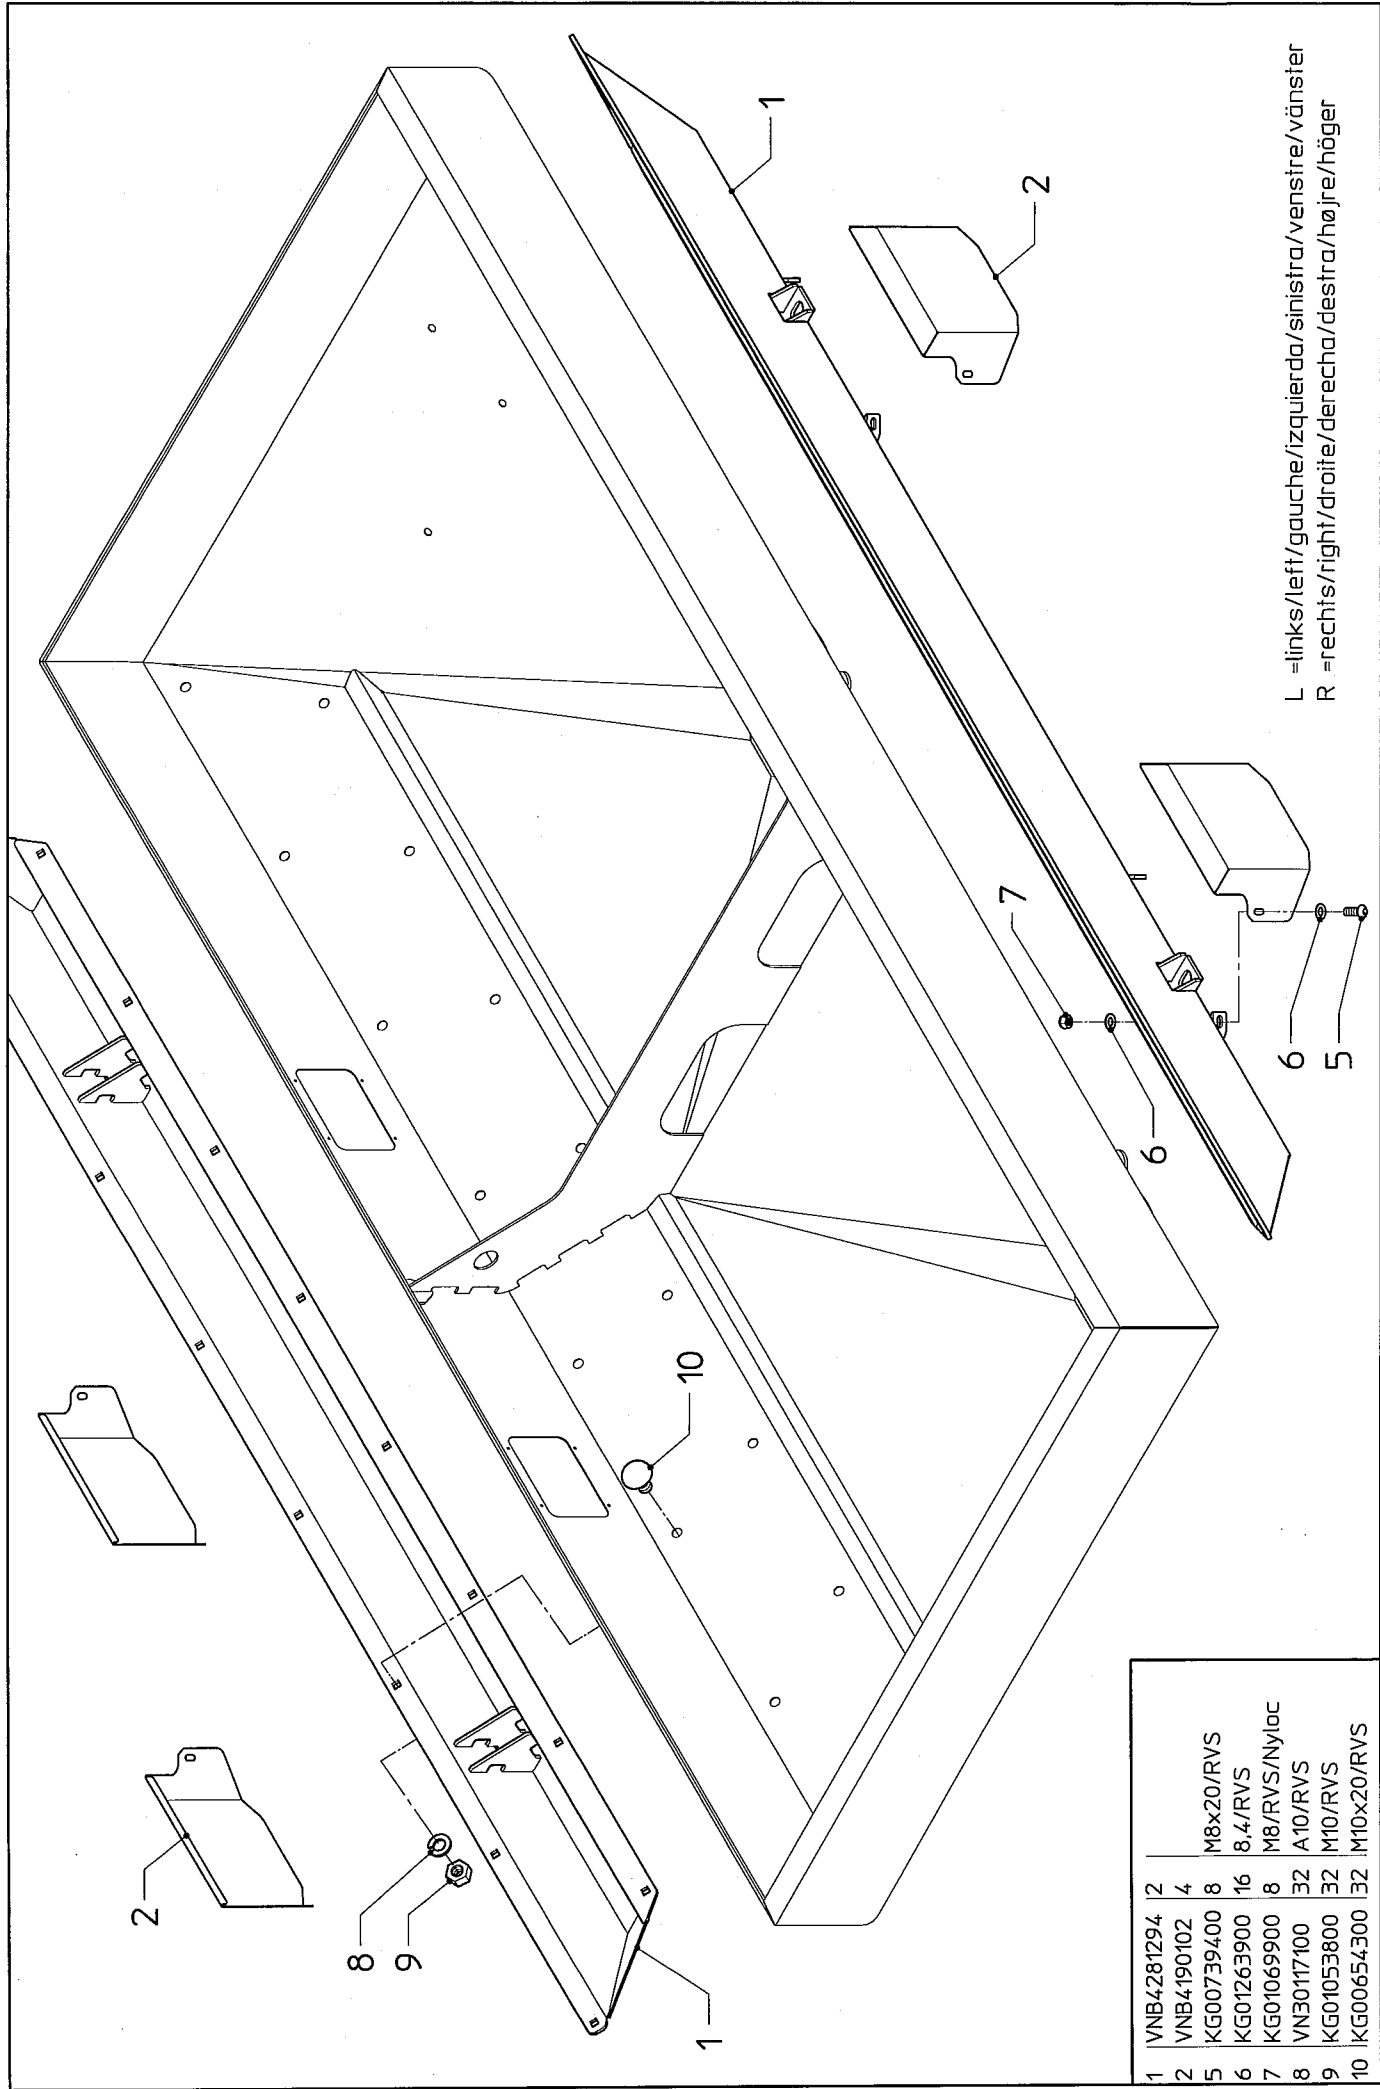

serial number 77406

H9

RO-EDW

L =links/left/gauche/izquierda/sinistra/venstre/vänster
R =rechts/right/droite/derecha/destra/højre/höger

1	VNB4281294	2	
2	VNB4190102	4	
5	KG00739400	8	M8x20/RVS
6	KG01263900	16	8,4/RVS
7	KG01069900	8	M8/RVS/Nylac
8	VNB0117100	32	A10/RVS
9	KG01053800	32	M10/RVS
10	KG00654300	32	M10x20/RVS