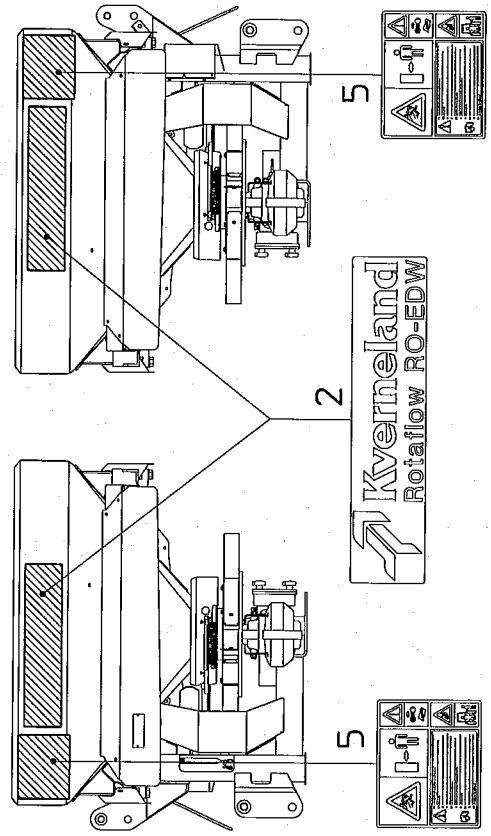

serial number 77406

C13

RO-EDW

bestelnnummer
 ordernummer
 num. a commander
 Bestelnummer

1	VNB4053074	1	1500L	2750
2	VNB4387274	3	1200	1875L
3	VNB4377074	1	1000	2900
4	VNB1612474	1	800	
5	VNB4376974	2	700	
6	VNB4377174	1	600	
7	VNB1310474	1	500	
8	VNB4105474	2	450	
9	VNB4366374	2	400	
10	VNB1194874	1	350	
11	VNB1181374	1	300	
13	VNB4377474	2	250	
14	VNB4377574	2	200	
15	KK742357	1	150	

1500 L 8
 1875 L 9

Max. laadvermogen
 Max. load capacity
 Max. nutziest
 Chargement max.
3900 KG

serial number 77406

H1

RO-EDW

1	VNB4281086	M12x35/RVS
2	VNB1599786	M12/RVS/NV/loc
3	VNB0897393	A13/RVS
4	VNB0870178	M12x45/RVS
5	VNB3358794	
6	KG00501000	
7	KG01070100	
8	VNB2332694	
9	KG01257900	
10	KG00501200	
12	VNB1599986	
13	VNB0765193	
14	VNB0117600	A6/RVS
15	KG01053500	M6/RVS