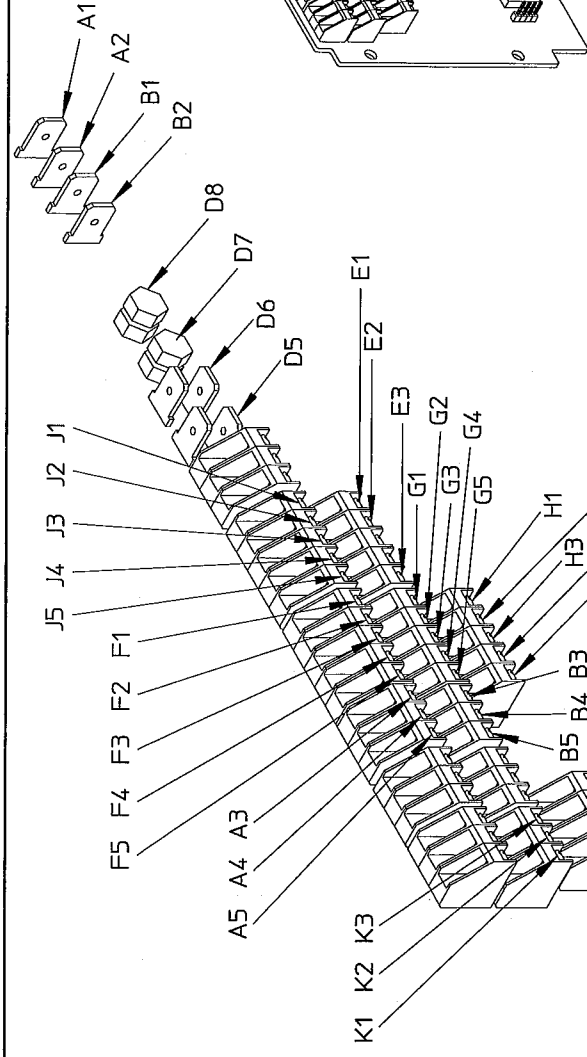

serial number 77406

H15

RO-EDW

KLEUR	COLOR	CAVO
geel+rood	yellow+red	A1 & B1
wit(foran)jel+groen	white(orange)+green	A2 & B2
bruin	brown	A3 & B3
blauw	blue	A4 & B4
zwart	black	A5 & B5
groen	green	D1
zwart	black	D2 =0,75mm
geel	yellow	D3
rood	red	D4 =0,75mm
zwart	black	D5 =2,5mm
rood	red	D6 =2,5mm
zwart	black	D7 =6mm
rood	red	D8 =6mm
bruin	brown	E1
zwart (geel/groen)	black (yellow/green)	E2
blauw	blue	E3
rood	red	F1 & G1 & H1 & J1
groen	green	F2 & G2 & H2 & J2
wit	white	F3 & G3 & H3 & J3
zwart	black	F4 & G4 & H4 & J4
afscherming blauw	shielding blue	F5 & G5 & H5 & J5
blauw	blue	K1
zwart	black	K2
bruin	brown	K3

FARBE	COULEUR	COLOR	COLORE	FARVE	FÁRG
gelb+rot	jaune+rouge	amarillo+rojo	giallo+rosso	gul+rød	gul+rød
weiss(orange)+gruen	blanc(orange)+vert	bianco(naranja)+verde	bianco(arancia)+verde	hvid(orange)+grøn	vif(orange)+grøn
braun	brun	maron	marrone	brun	brun
blau	bleu	azul	azzurro	blå	blå
schwarz	noir	negro	nero	svart	svart
gruen	vert	verde	verde	grøn	grøn
schwarz	noir	negro	nero	svart	svart
gelb	jaune	amarillo	giallo	gul	gul
rot	rouge	rojo	rosso	rød	rød
schwarz	noir	negro	nero	svart	svart
rot	rouge	rojo	rosso	rød	rød
schwarz	noir	negro	nero	svart	svart
rot	rouge	rojo	rosso	rød	rød
braun	brun	maron	marrone	brun	brun
schwarz (gelb/gruen)	noir (jaune/vert)	negro (amarillo/verde)	nero (giallo/verde)	svart (gul/grøn)	svart (gul/grøn)
blau	bleu	azul	azzurro	blå	blå
rot	rouge	rojo	rosso	rød	rød
grun	vert	verde	verde	grøn	grøn
weiss	blanc	bianco	bianco	hvid	vif
schwarz	noir	negro	nero	svart	svart
abschirmung blau	blindage bleu	blindaje azul	scudo azzurro	afskaermning blå	afskaermning blå
blau	bleu	azul	azzurro	blå	blå
schwarz	noir	negro	nero	svart	svart
braun	brun	maron	marrone	brun	brun