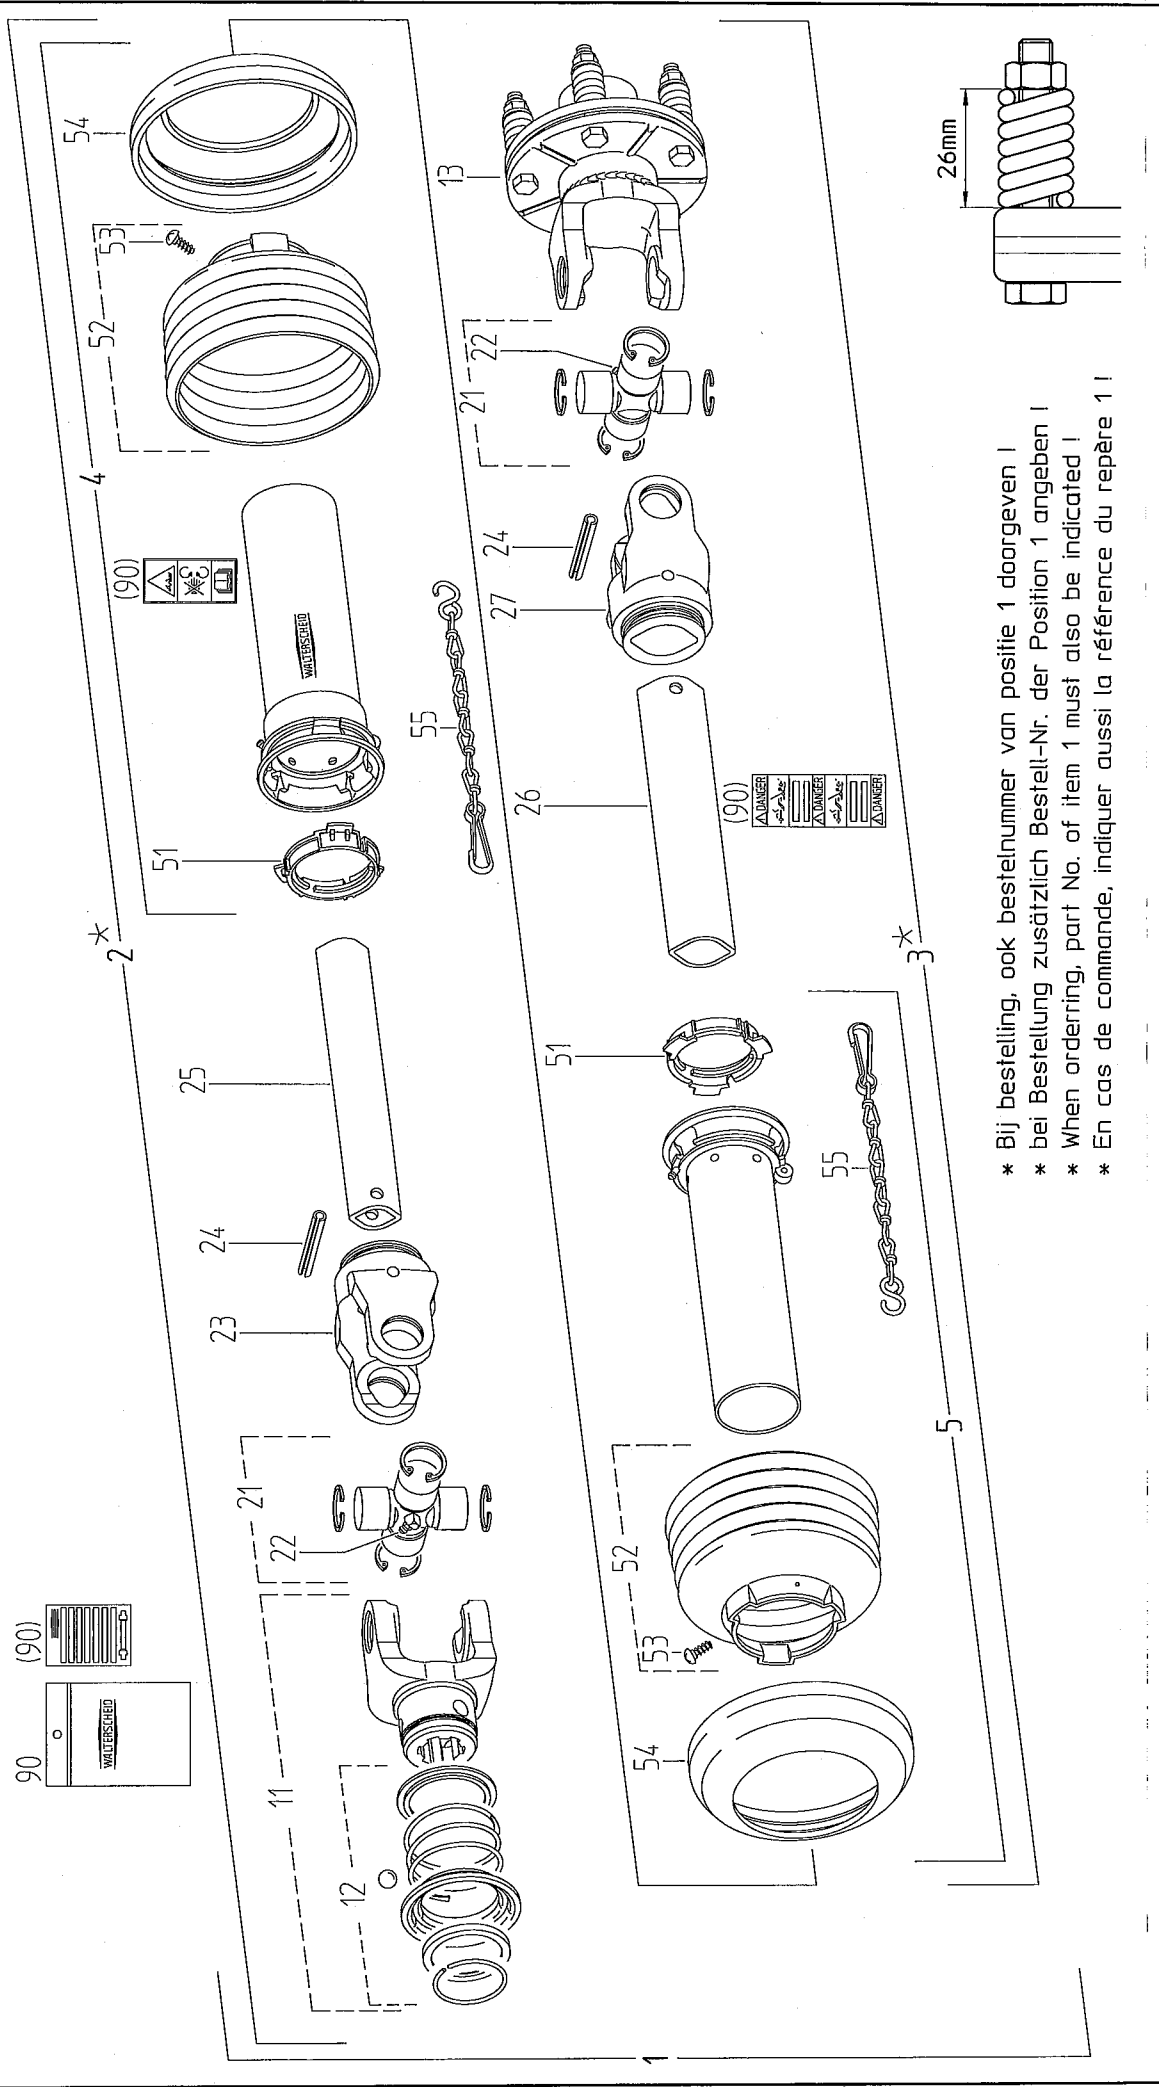

serial number 77405-77406

C1

RO-EDW

1	Walterscheid	11	VG10.83.40	AZG2100-1 3/8*(6)	24	VG6104.01	ISO8752-8x50	53	VG365305	3,5x9,5
2	VNA6120092	12	VGagrasel 173	K94/1-2100-1 3/8*(6)ZV-M=400Nm	25	VG75.02.15	00c-800	54	VG83.10.03	
3	*	13	VG56.117.19	BM8x1	26	VG75.06.15	0a-800	55	VG82.36.03	
4	VG85.005	21	VG10.01.00	RG2100-00a	27	VG10.49.00	RG2100-0a	90	VGagrasel 207.	
5	VG85.004	22	VG63.27.00		51	VG83.09.01	n=RP6			
		23	VG10.48.00		52	VG85.05.06				

* Bij bestelling, ook bestelnummer van positie 1 doorgeven !
* bei Bestellung zusätzlich Bestell-Nr. der Position 1 angeben !
* When ordering, part No. of item 1 must also be indicated !
* En cas de commande, indiquer aussi la référence du repère 1 !