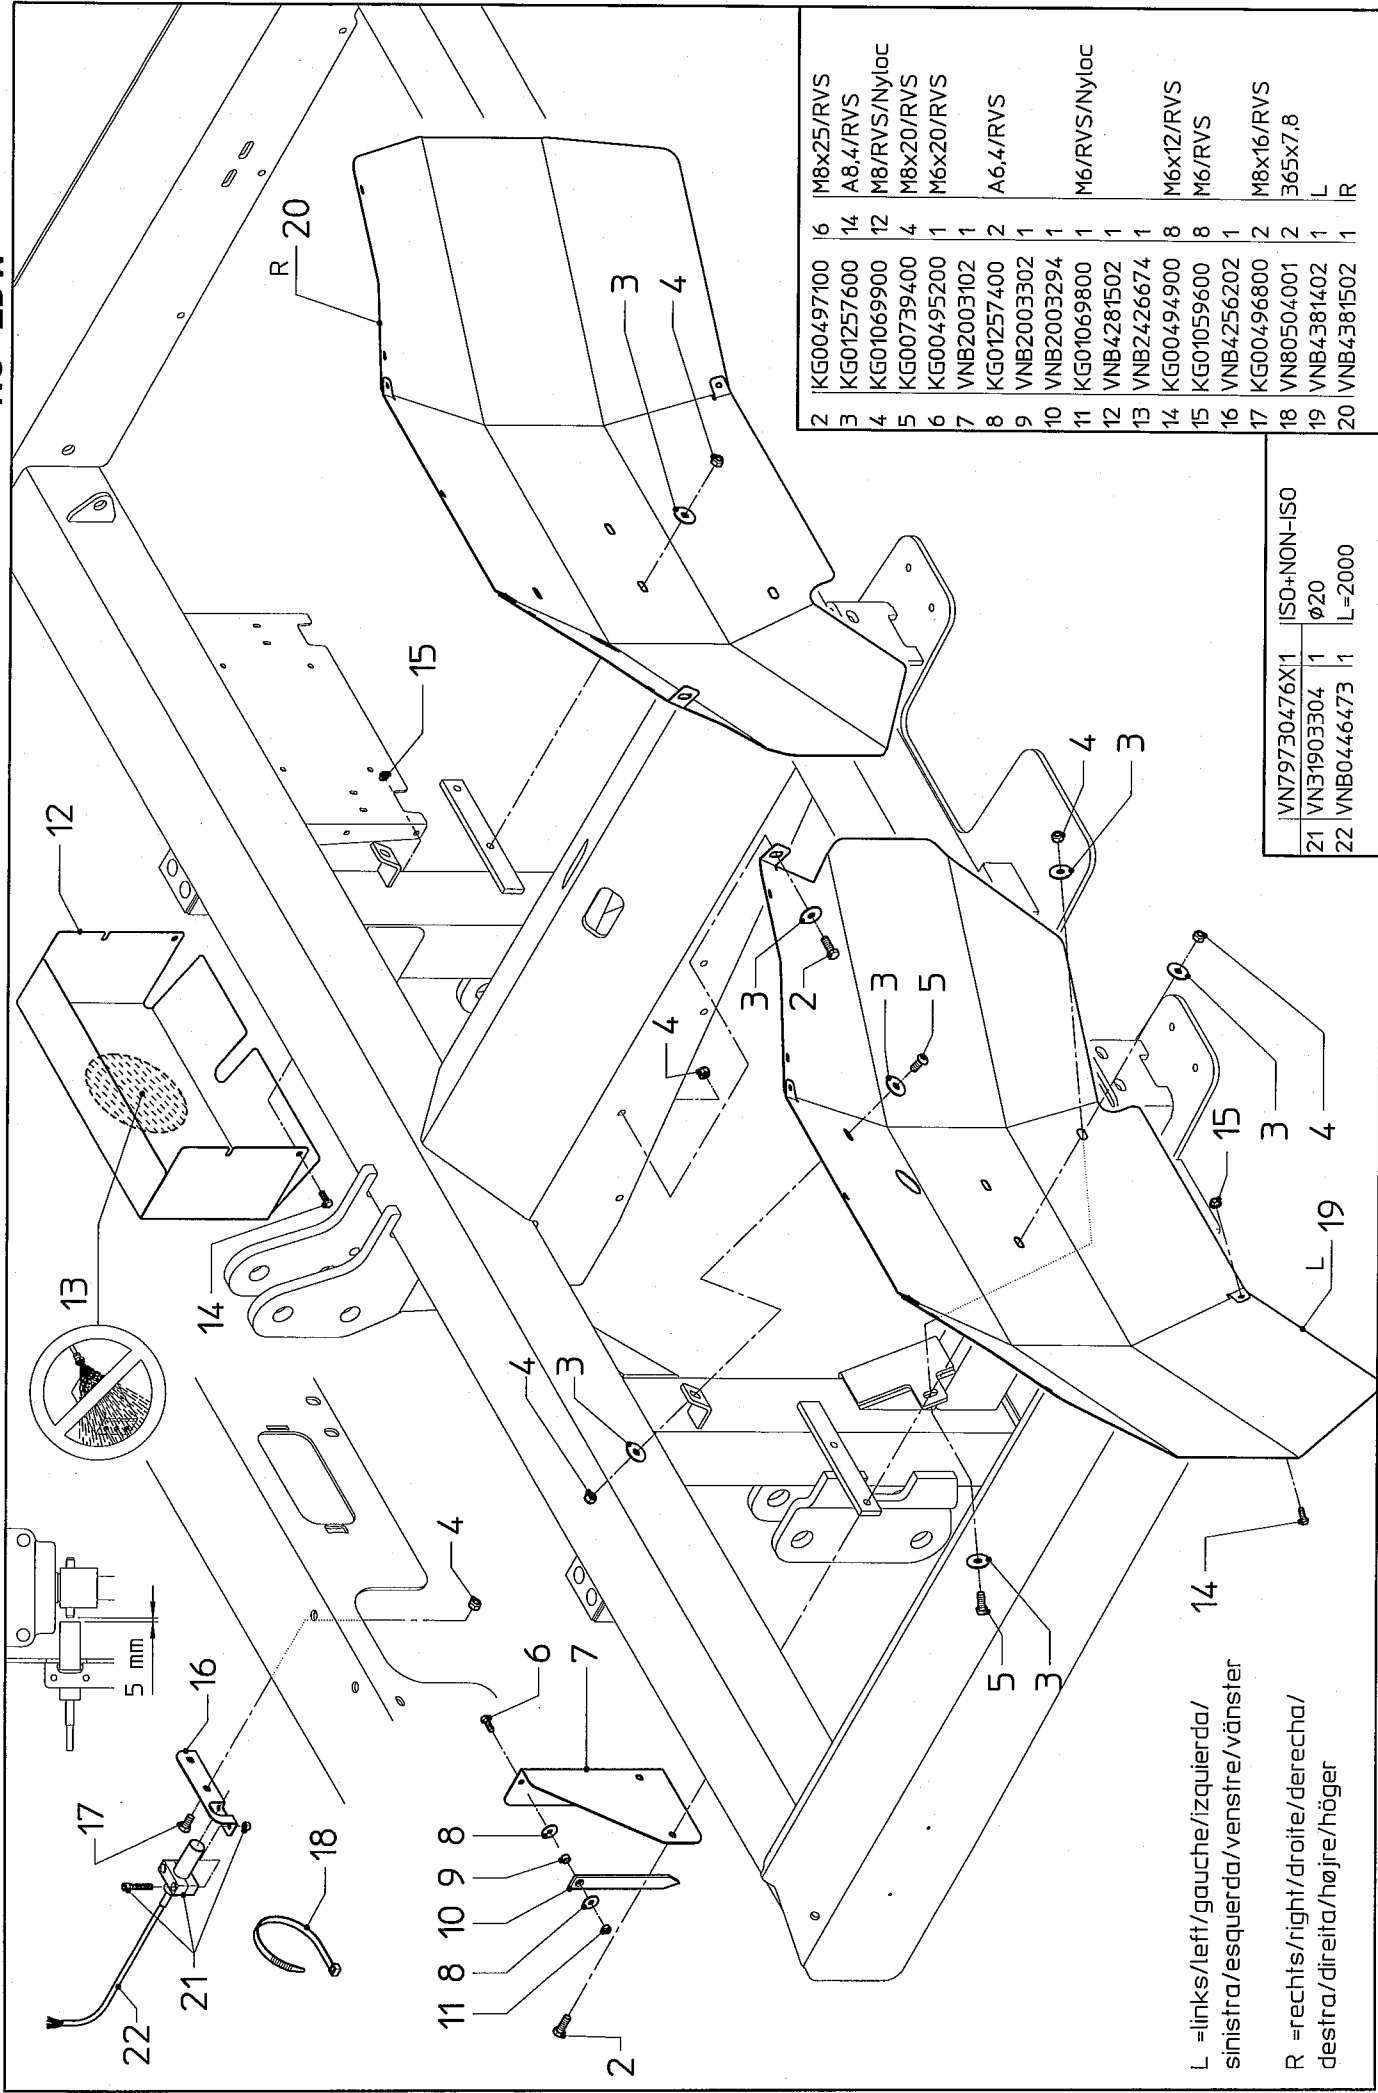

20 see page H14/15 ISO

serial number 77406

H2

RO-EDW

L = links/left/gauche/izquierda/
sinistra/esquerda/venstre/vänster
R = rechts/right/droite/derecha/
destra/direita/højre/höger

2	KG00497100	6	M8x25/RVS
3	KG01257600	14	A8,4/RVS
4	KG01069900	12	M8/RVS/Nyloc
5	KG00739400	4	M8x20/RVS
6	KG00495200	1	M6x20/RVS
7	VNB2003102	1	A6,4/RVS
8	KG01257400	2	M6/RVS/Nyloc
9	VNB2003302	1	M6x12/RVS
10	VNB2003294	1	M6/RVS
11	KG01069800	1	M6x16/RVS
12	VNB4281502	1	365x7,8
13	VNB2426674	1	L
14	KG00494900	8	R
15	KG01059600	8	
16	VNB4256202	1	
17	KG00496800	2	
18	VN80504001	2	
19	VNB4381402	1	
20	VNB4381502	1	