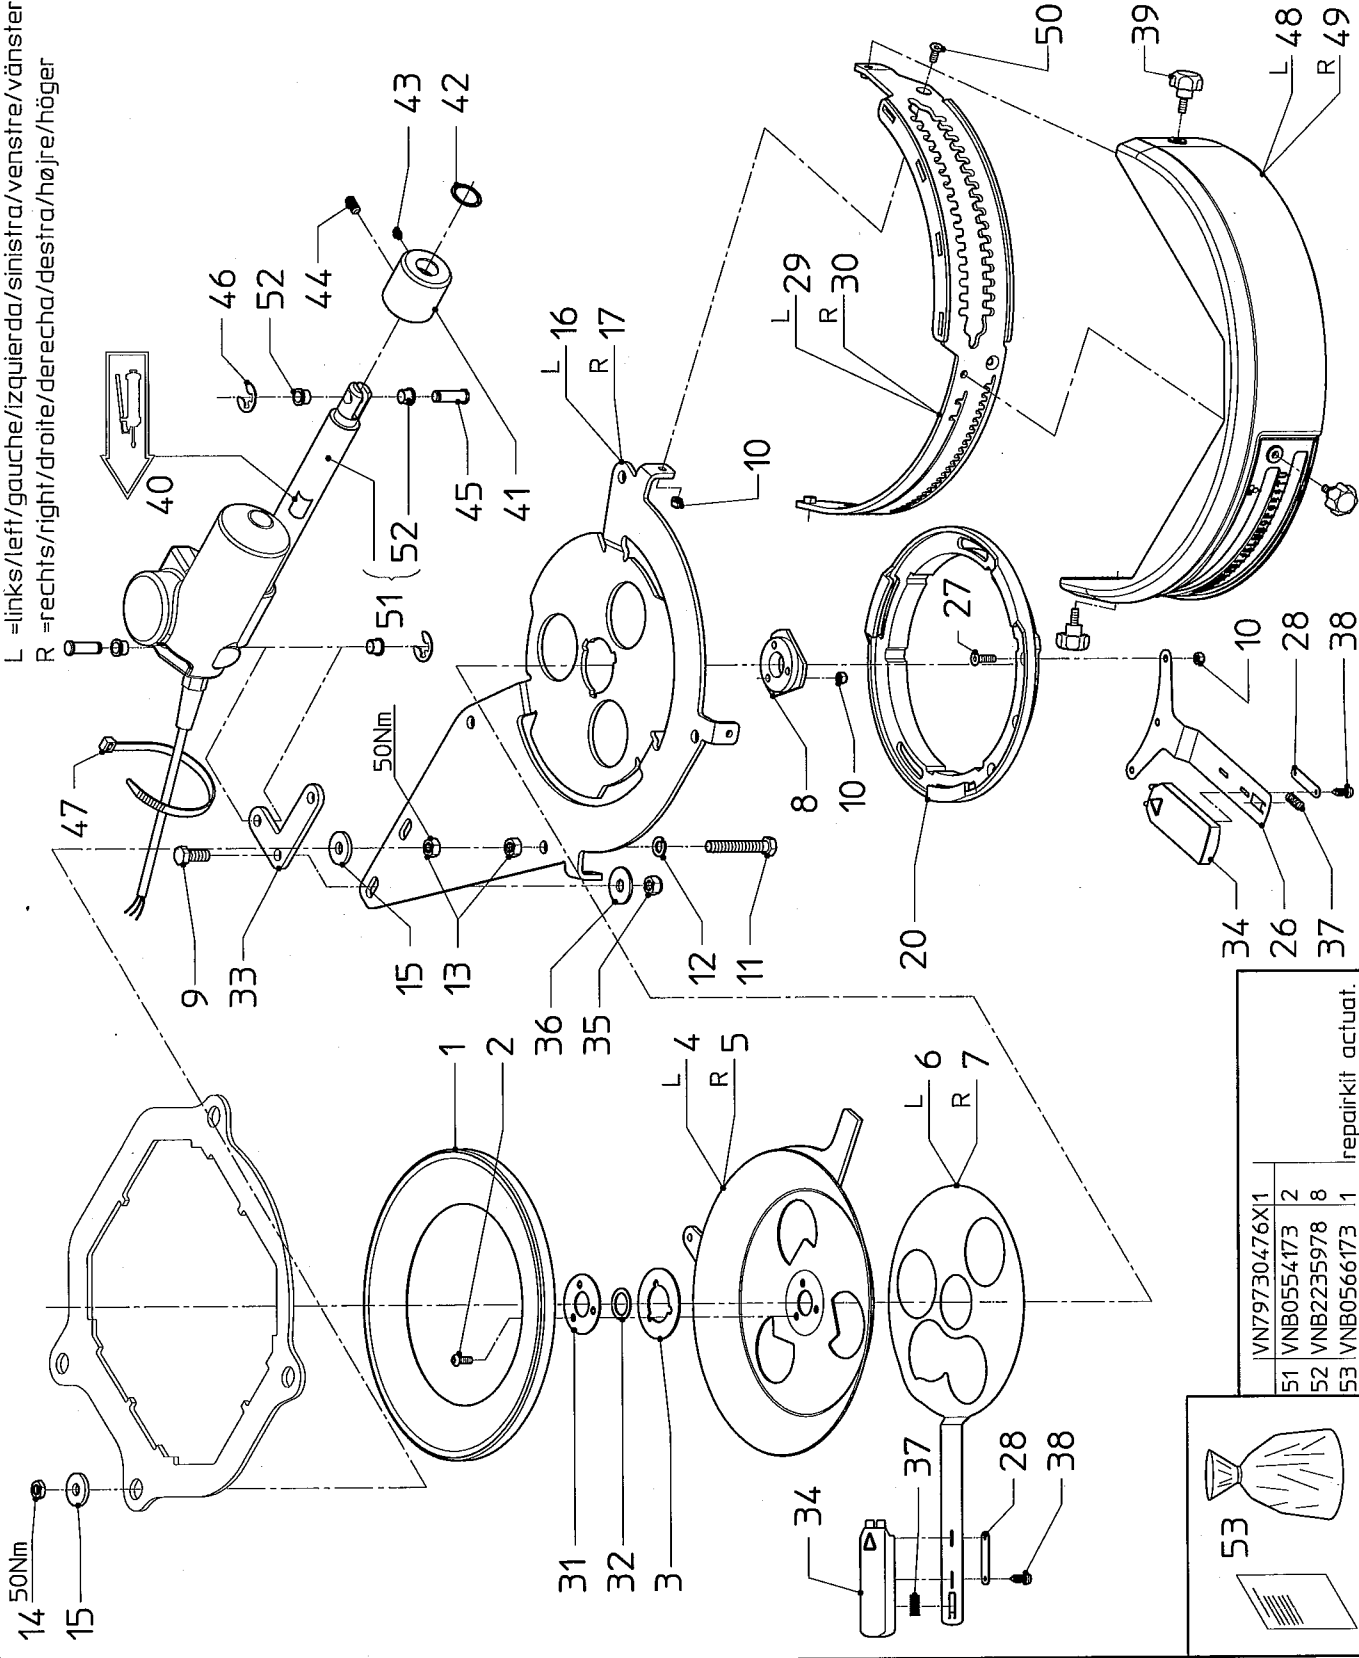

ACCESSOIRE
VN79770216X1
VNB1709302 1
VNB1754278 1

L = links/left/gauche/izquierda/sinistra/venstre/vänster
 R = rechts/right/droite/derecha/desira/højre/höger

serial number 77406

H6

RO-EDW

L =links/left/gauche/izquierda/sinistra/venstre/vänster
 R =rechts/right/droite/derecha/destra/højre/höger