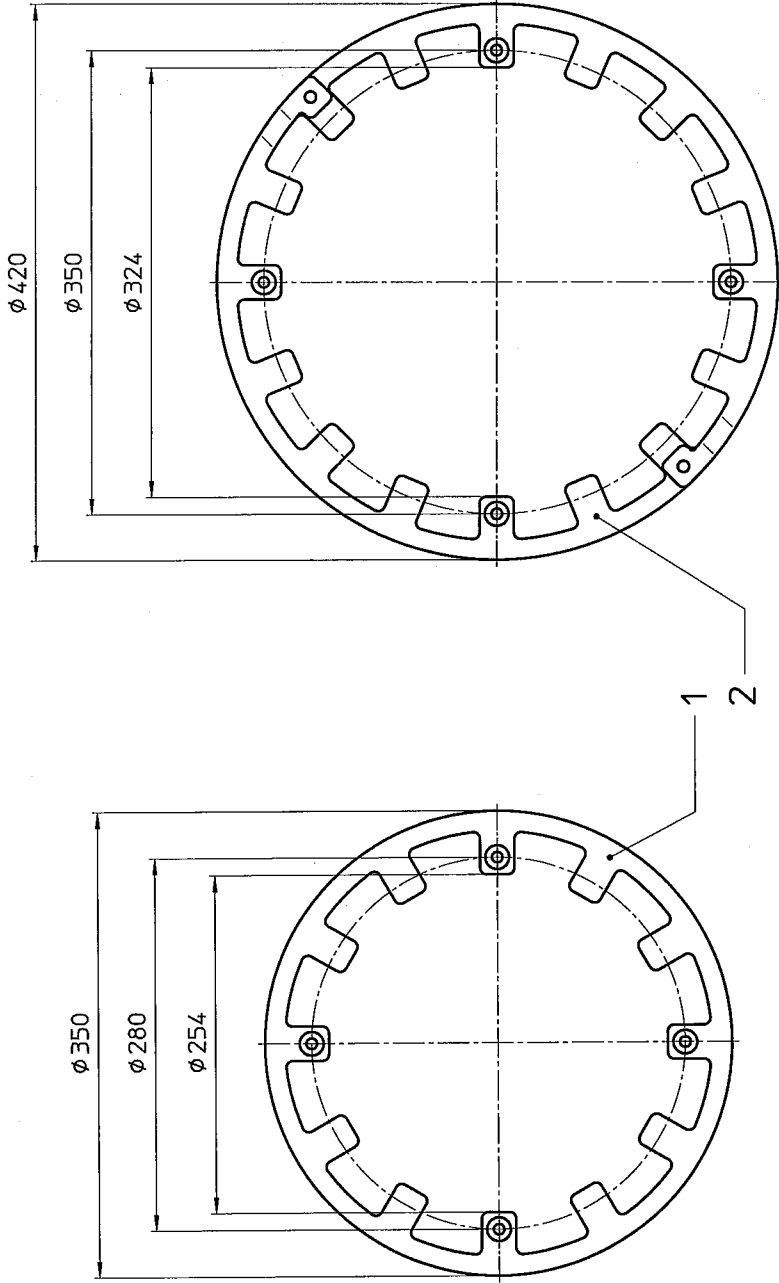

serial number 77406

I.10

RO-EDW

VNB1517586

X = 4,5 mm

Y = 9 mm

VNB2928086 (2x)

X = 3,5 mm

Y = 10,5 mm