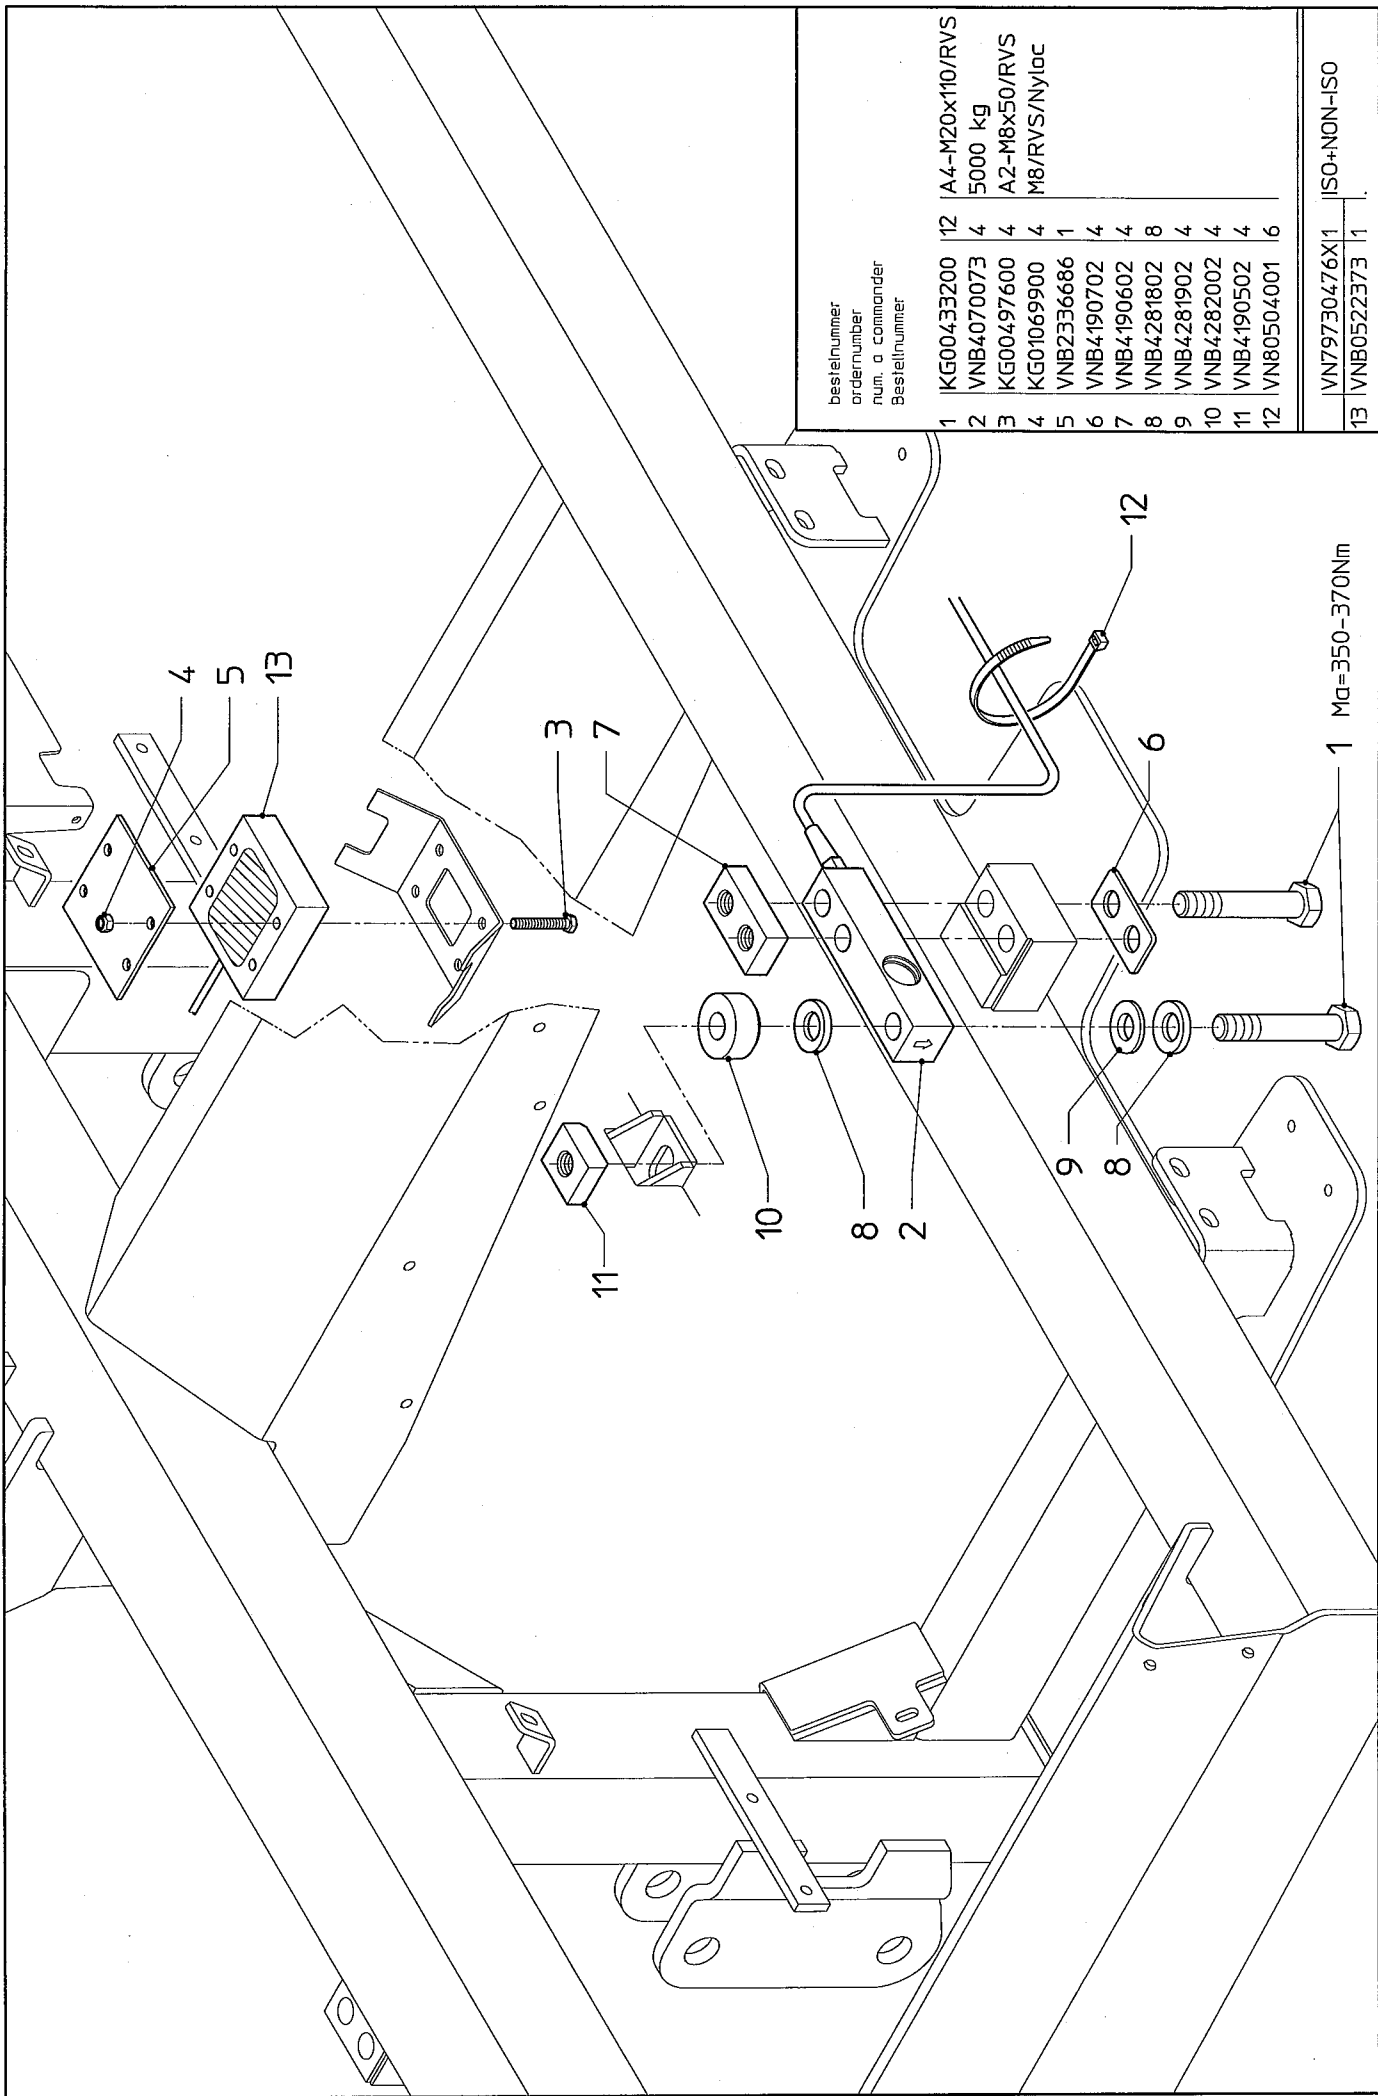

serial number 77406

H3

RO-EDW

bestelnnummer
ordernummer
num. o commander
Bestellnummer

1	KG00433200	12	A4-M20x110/RVS
2	VNB4070073	4	5000 kg
3	KG00497600	4	A2-M8x50/RVS
4	KG01069900	4	M8/RVS/Nylac
5	VNB2336686	1	
6	VNB4190702	4	
7	VNB4190602	4	
8	VNB4281802	8	
9	VNB4281902	4	
10	VNB4282002	4	
11	VNB4190502	4	
12	VNB0504001	6	

VN79730476X1 ISO+NON-ISO

VNB0522373 1

70.009.874-8