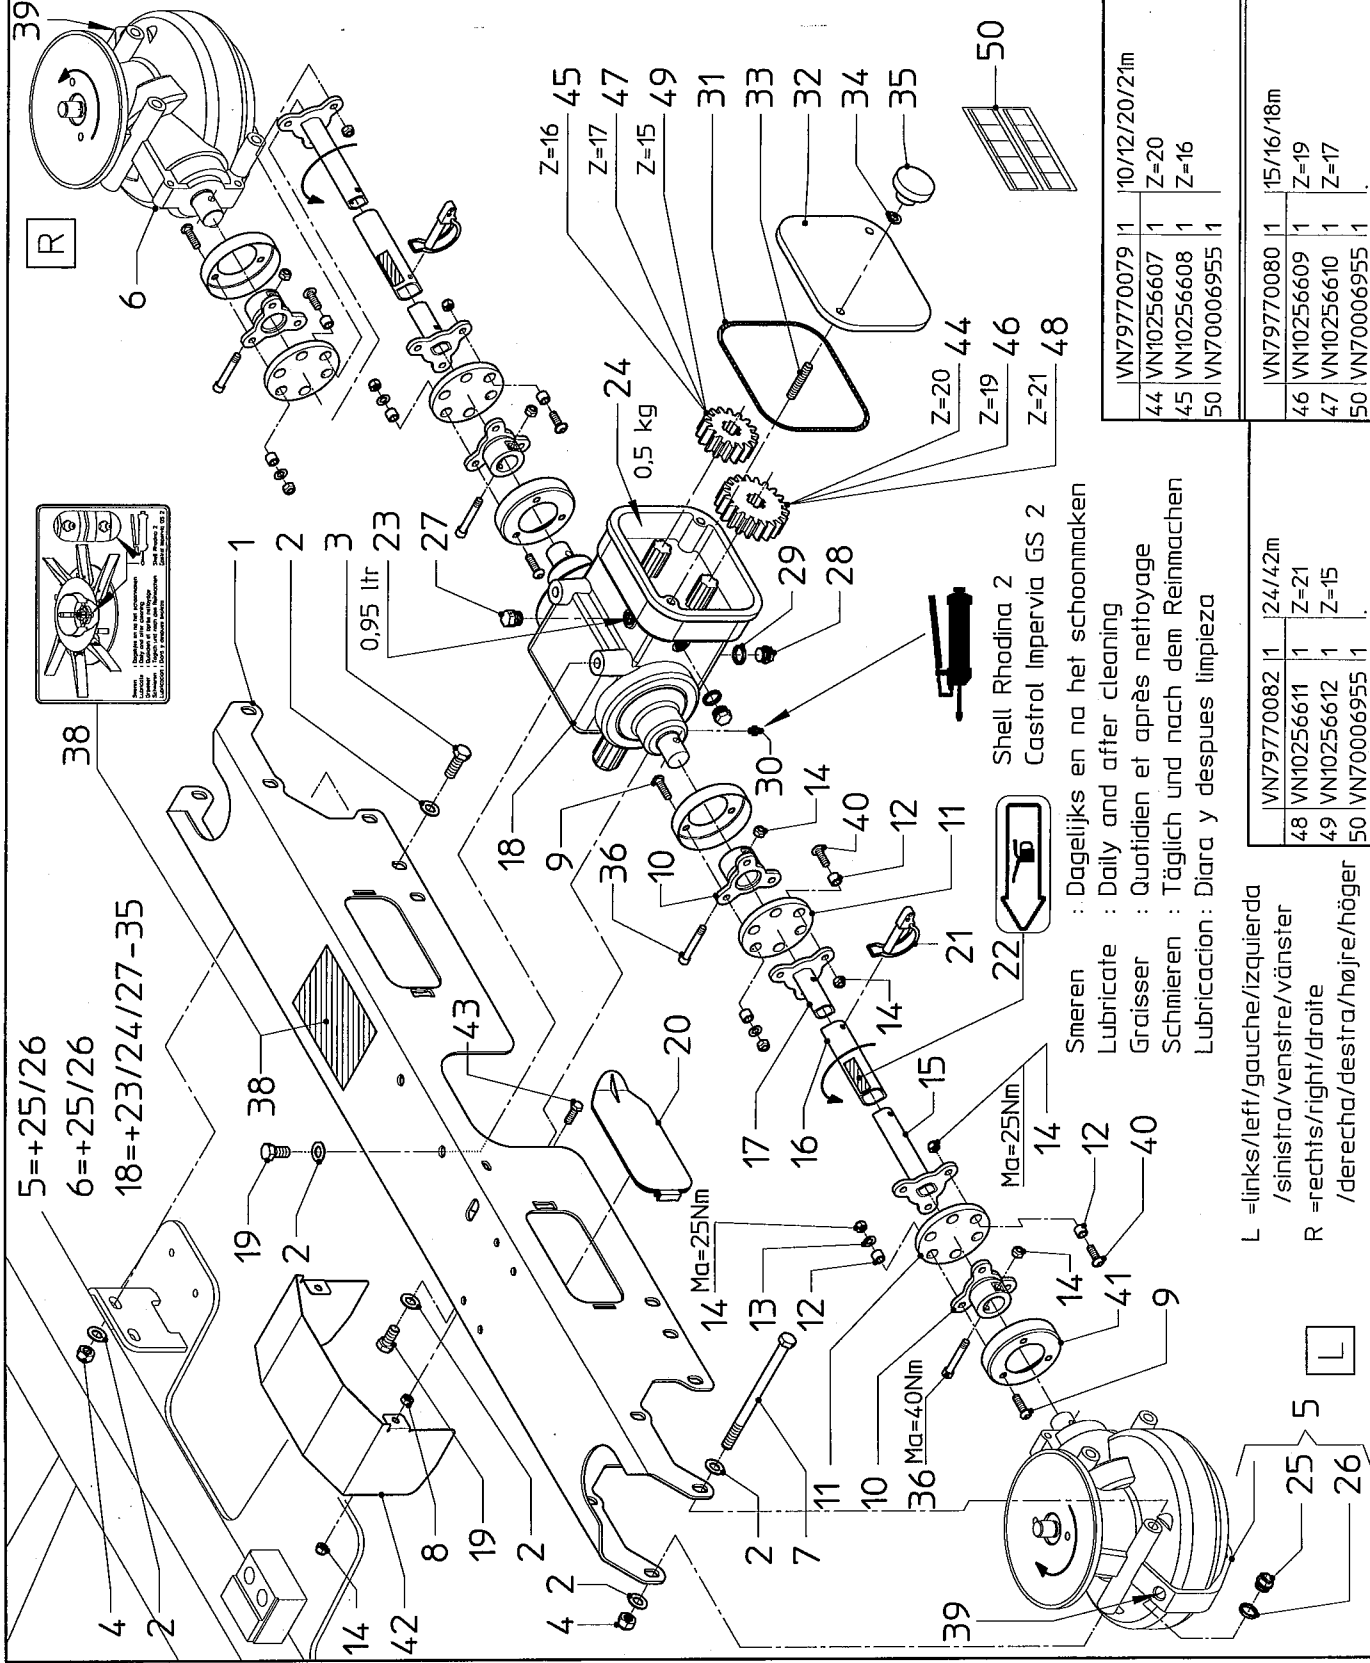

serial number 77406

H4

RO-EDW

1	VNB4257986	1	13/RVS
2	KG01264100	32	M12x35/RVS
3	KG00501000	8	M12/RVS/Nylac
4	KG01070100	14	L
5	VNB4064878	1	R
6	VNB4064978	1	M12x170/RVS
7	KG00399800	6	M8/RVS
8	KG01053700	2	M8x30/RVS
9	KG00739600	12	8.4/RVS
10	VNB4347693	4	M8/RVS/Nylac
11	VNB2417578	4	M12x25/RVS
12	VNB2417602	24	0.95 ltr GearLube
13	KG01263900	12	GL5 80W-90
14	KG01069900	30	0.5 kg Lithium grease MG 2
15	VNB4347993	2	AM8x1/RVS
16	VNB4348393	2	M10x45/RVS
17	VNB4348193	2	A10/RVS
18	VNB4065078	1	12.9-M8x52/Dacr
19	KG00500800	4	Gear Grease
20	VNB4253078	2	EP-001/000
21	VNB0682993	2	M8x25/RVS
22	VN90090191	2	M8x25/RVS
23			
24			
25	VNB3588378	2	
26	VNB3588478	2	
27	VNB3658078	1	
28	VNB3658378	2	
29	VNB3658278	2	
30	VN30130800	3	
31	VNB3658178	1	
32	VNB3657978	1	
33	VN3010145	2	
34	VN3017100	2	
35	VN17856588	2	
36	VNB4348493	4	
38	VNB4105874	1	
39		X	
40	RG00050664	12	
41	VNB3910902	4	
42	VNB4204302	1	
43	KG00497100	2	

VN79770079	1	10/12/20/21m
44 VN10256607	1	Z=20
45 VN10256608	1	Z=16
50 VN70006955	1	

VN79770080	1	15/16/18m
46 VN10256609	1	Z=19
47 VN10256610	1	Z=17
50 VN70006955	1	

VN79770082	1	24/42m
48 VN10256611	1	Z=21
49 VN10256612	1	Z=15
50 VN70006955	1