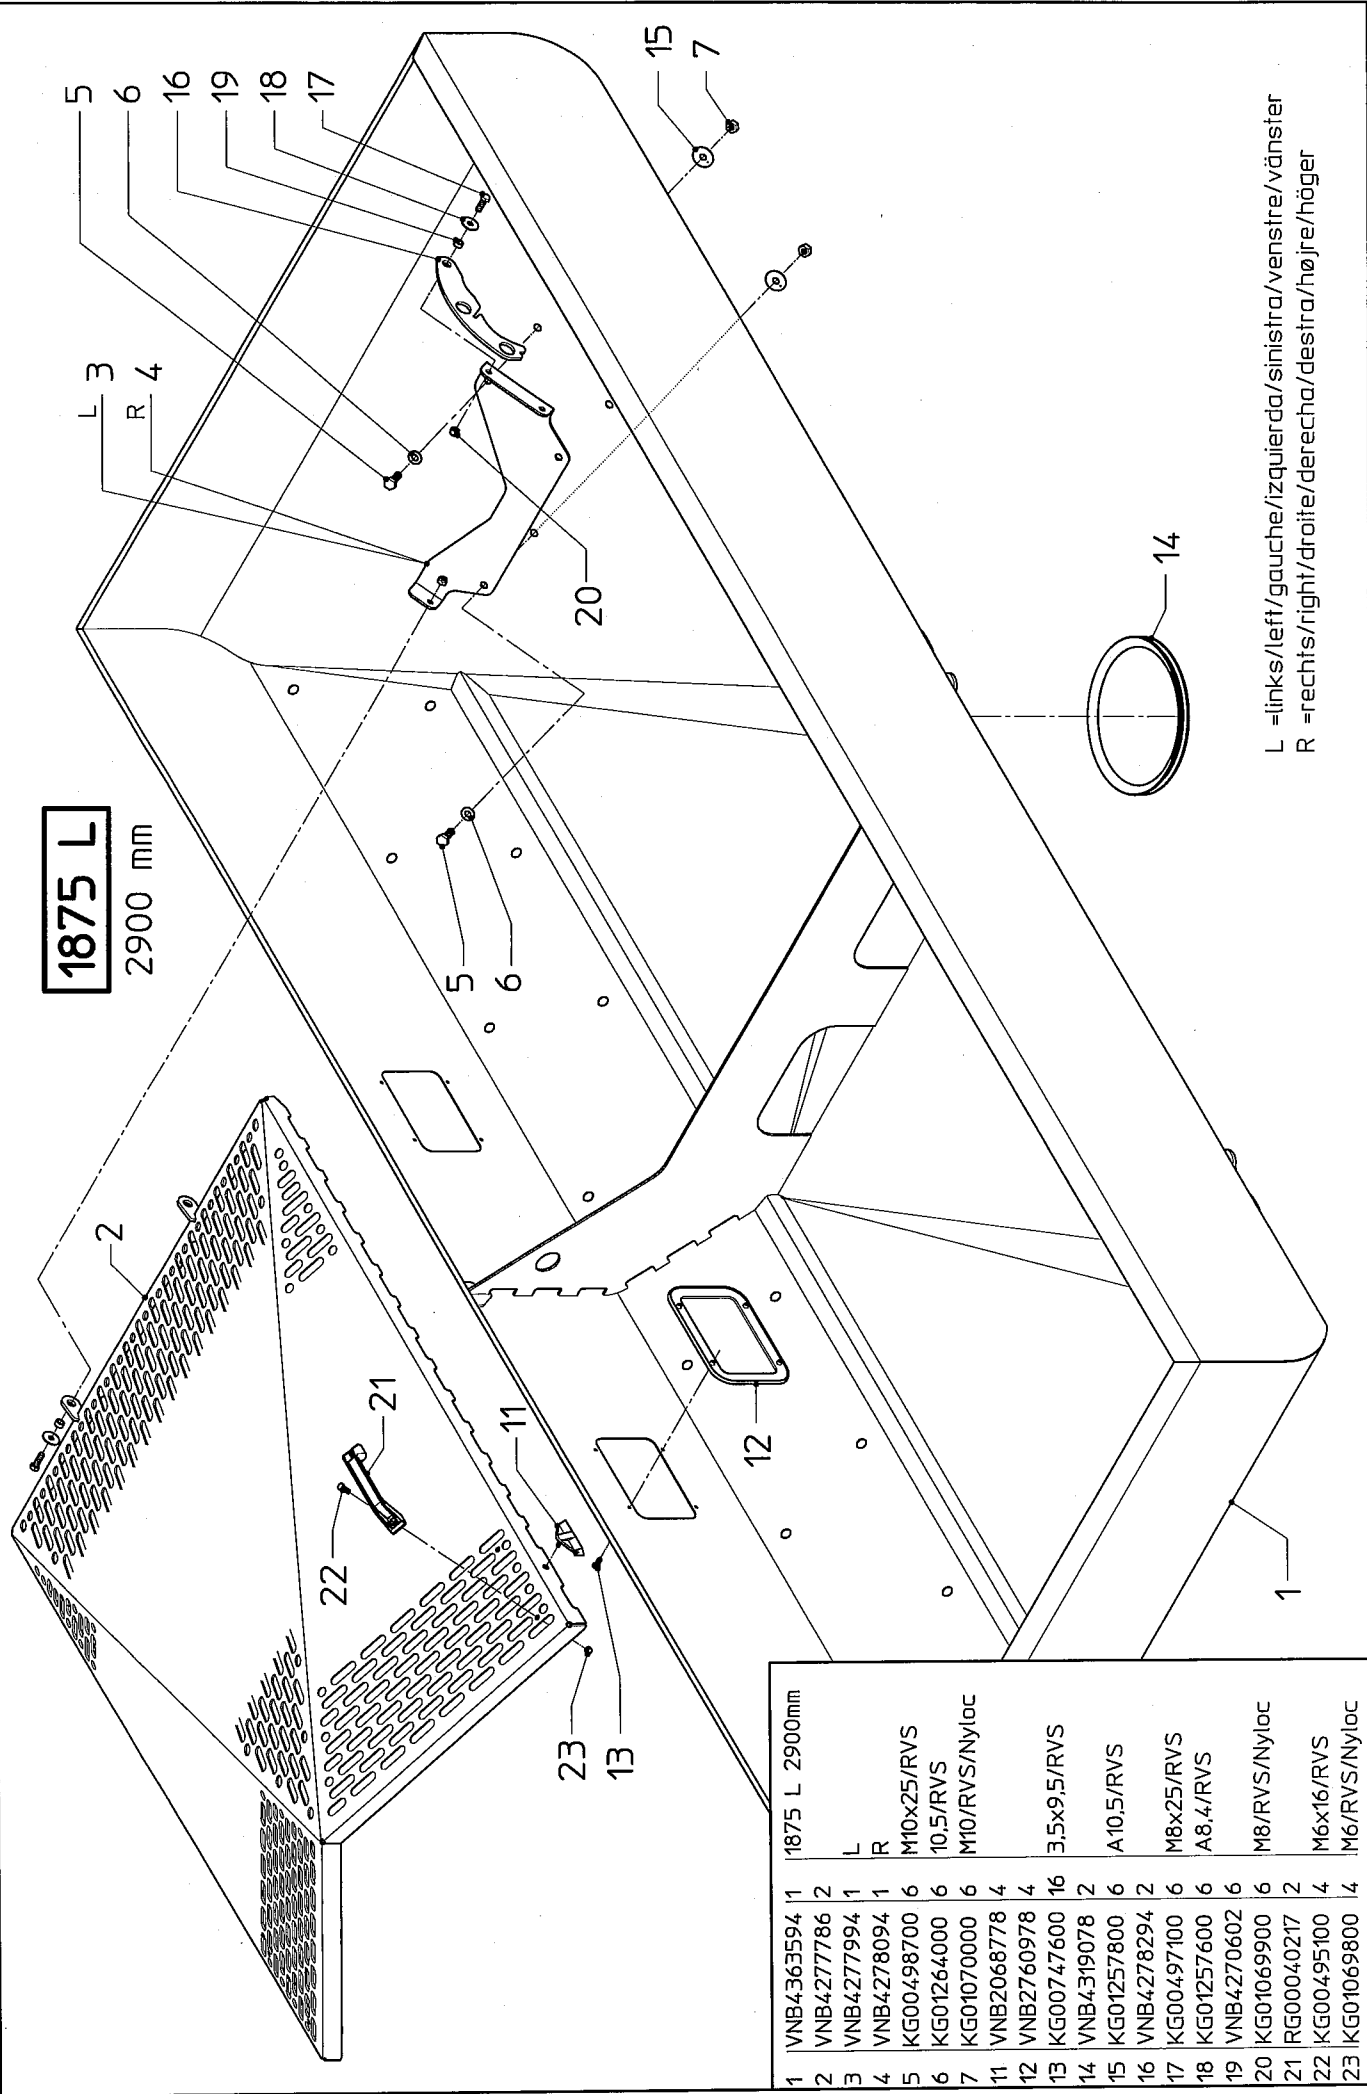

serial number 77406

H8

RO-EDW

1875 L
2900 mm

1	VNB4363594	1	1875 L 2900mm
2	VNB4277786	2	L
3	VNB4277994	1	R
4	VNB4278094	1	M10x25/RVS
5	KG00498700	6	10,5/RVS
6	KG01264000	6	M10/RVS/Nyloc
7	KG01070000	6	
11	VNB2068778	4	
12	VNB2760978	4	
13	KG00747600	16	3,5x9,5/RVS
14	VNB4319078	2	A10,5/RVS
15	KG01257800	6	
16	VNB4278294	2	
17	KG00497100	6	M8x25/RVS
18	KG01257600	6	A8,4/RVS
19	VNB4270602	6	
20	KG01069900	6	M8/RVS/Nyloc
21	RG00040217	2	
22	KG00495100	4	M6x16/RVS
23	KG01069800	4	M6/RVS/Nyloc

L =links/left/gauche/izquierda/sinistra/venstre/vänster
R =rechts/right/droite/derecha/destra/højre/höger