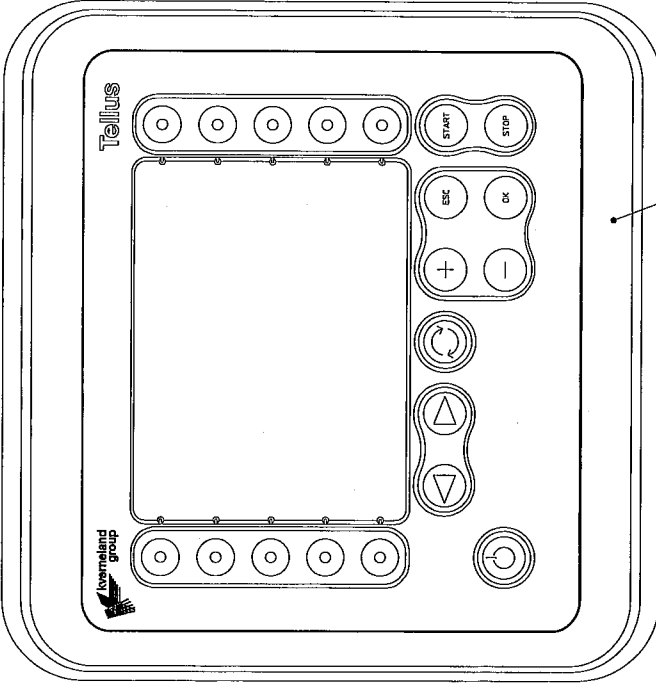

ACCESSOIRE
VN79730309

ISO