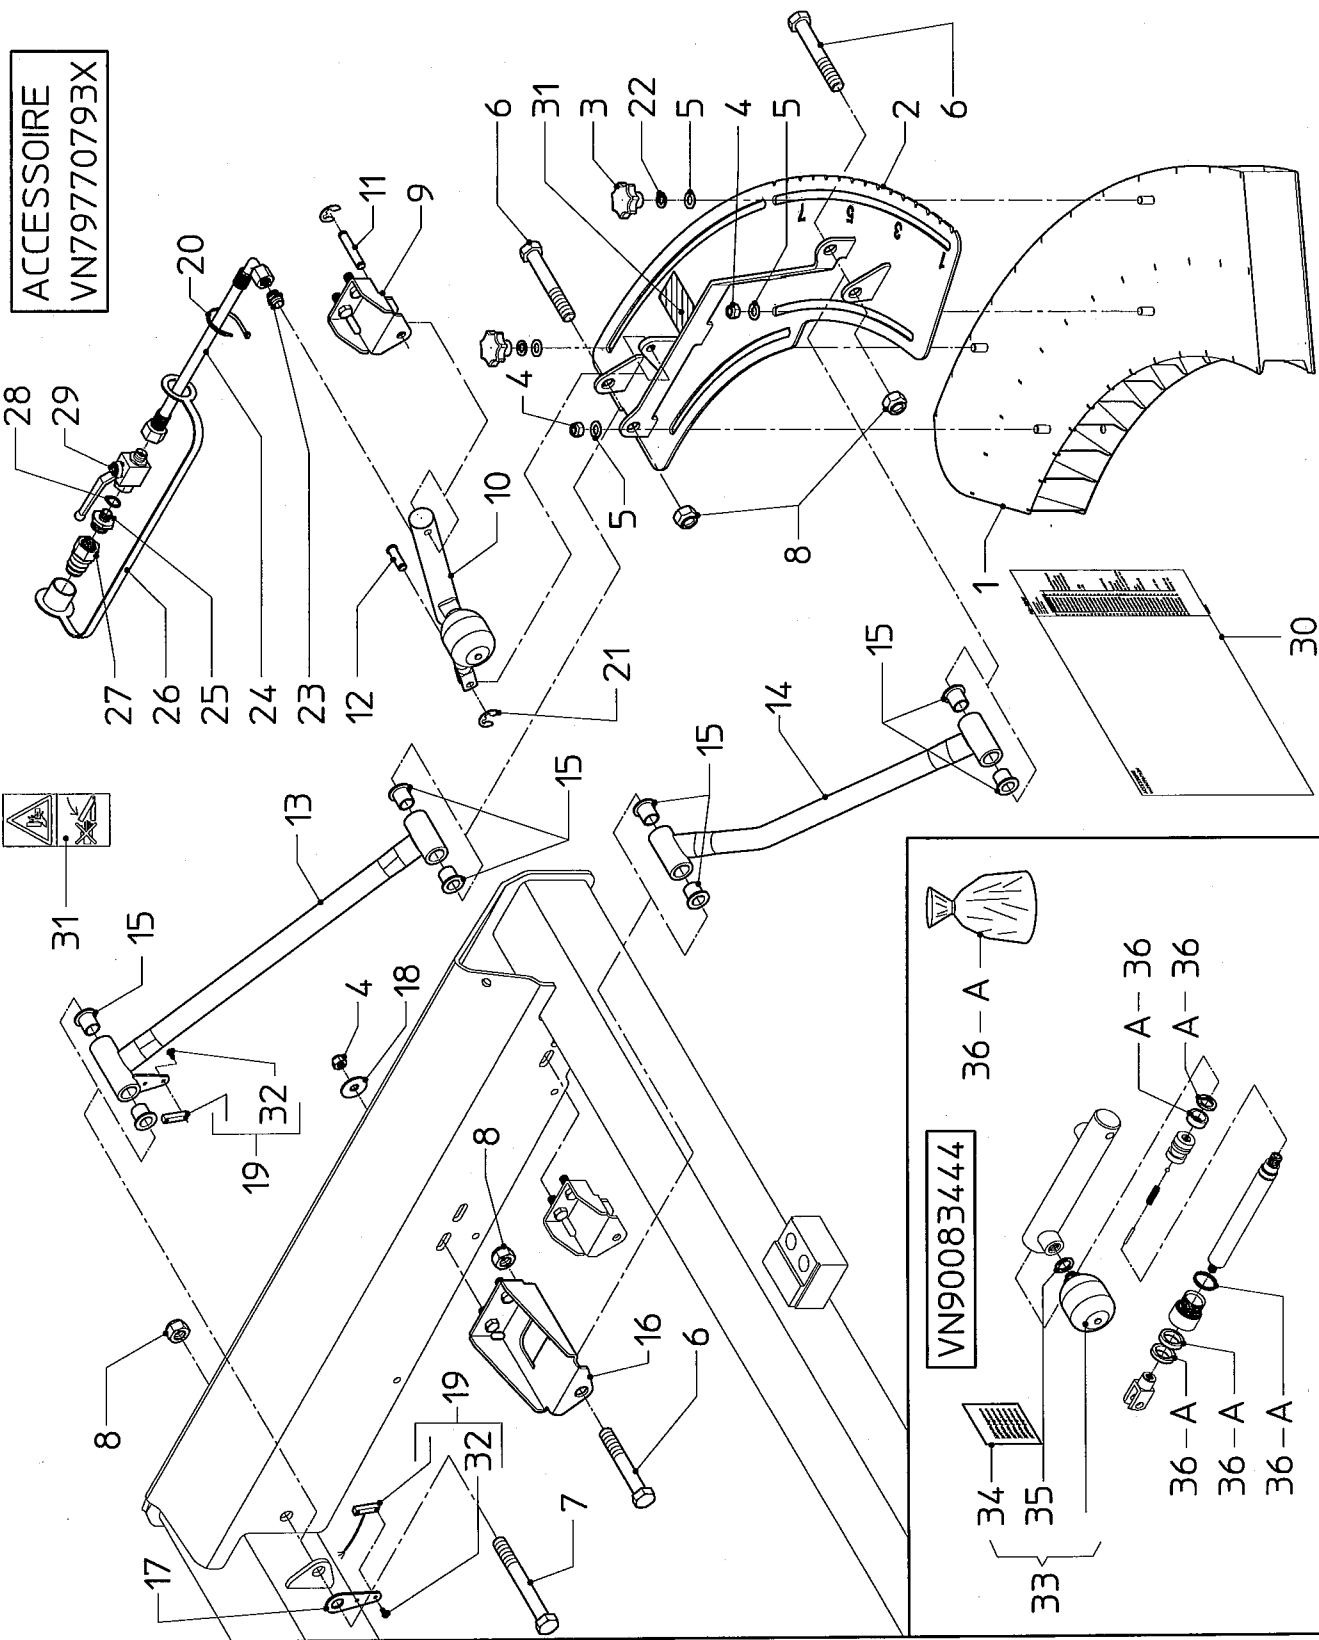

ACCESSOIRE
VN79770793X

bestellnummer:
ordernummer
num. a commander
Bestellnummer

1	VN79770793X1	
2	VNB3454502	M10/RVS/Nyloc
3	VNB3640594	10,5/RVS
4	VN17856588	M16x110/RVS
5	KG01264000	M16x140/RVS
6	KG00402500	M16/RVS/Nyloc
7	KG00402800	
8	KG01070300	
9	VNB4191793	
10	VN90083444	
11	VNB3507502	L=58
12	VNB1843002	L=35
13	VNB4191094	
14	VNB4191494	
15	VNB3281778	
16	VNB4194693	
17	VNB4192002	
18	KG01257800	A10,5/RVS
19	VNB0450173	200x4,7
20	VN80504003	9/RVS
21	VN30116090	A10/RVS
22	VN30117100	AL-8-R1/4*/RVS
23	VNB4297902	1/4"-L=3000 mm
24	VNB4297478	
25	VNB1306893	1/2"
26	VN38854581	G1/2"
27	VN38854081	A14x18x1,5
28	VN31419900	
29	VN90007711	
30	VN70009851	
31	VGTR2059	2,9x9,5/RVS
32	KG00746800	
33	VN79750037	
34	VN70003641	
35	VN31419016	A17x21x1,5
36	VN79750027	Sealing kit