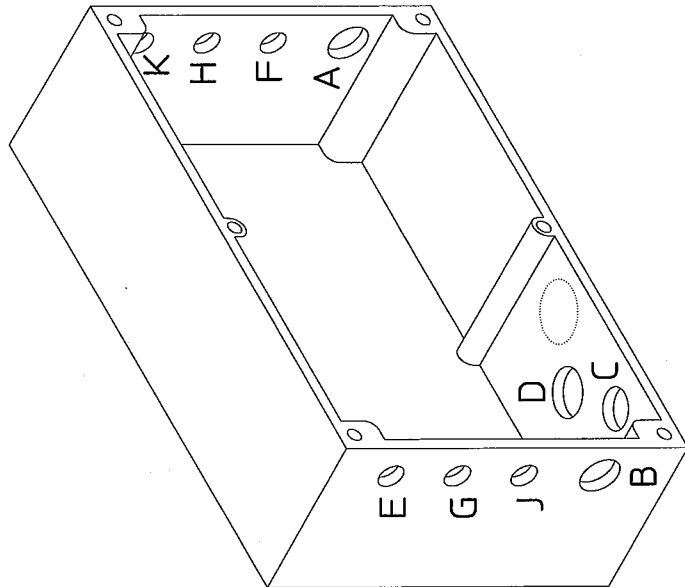

L =links/left/gauche/izquierda/sinistra/venstre/vänster
R =rechts/right/droite/derecha/destra/højre/höger

serial number 77406

H11

RO-EDW

NON-ISO

bestelnummer
 ordernummer
 num. a commander
 Bestellnummer

1	VN79730444	1
2	VN70009704	1
3	VNB0066573	1