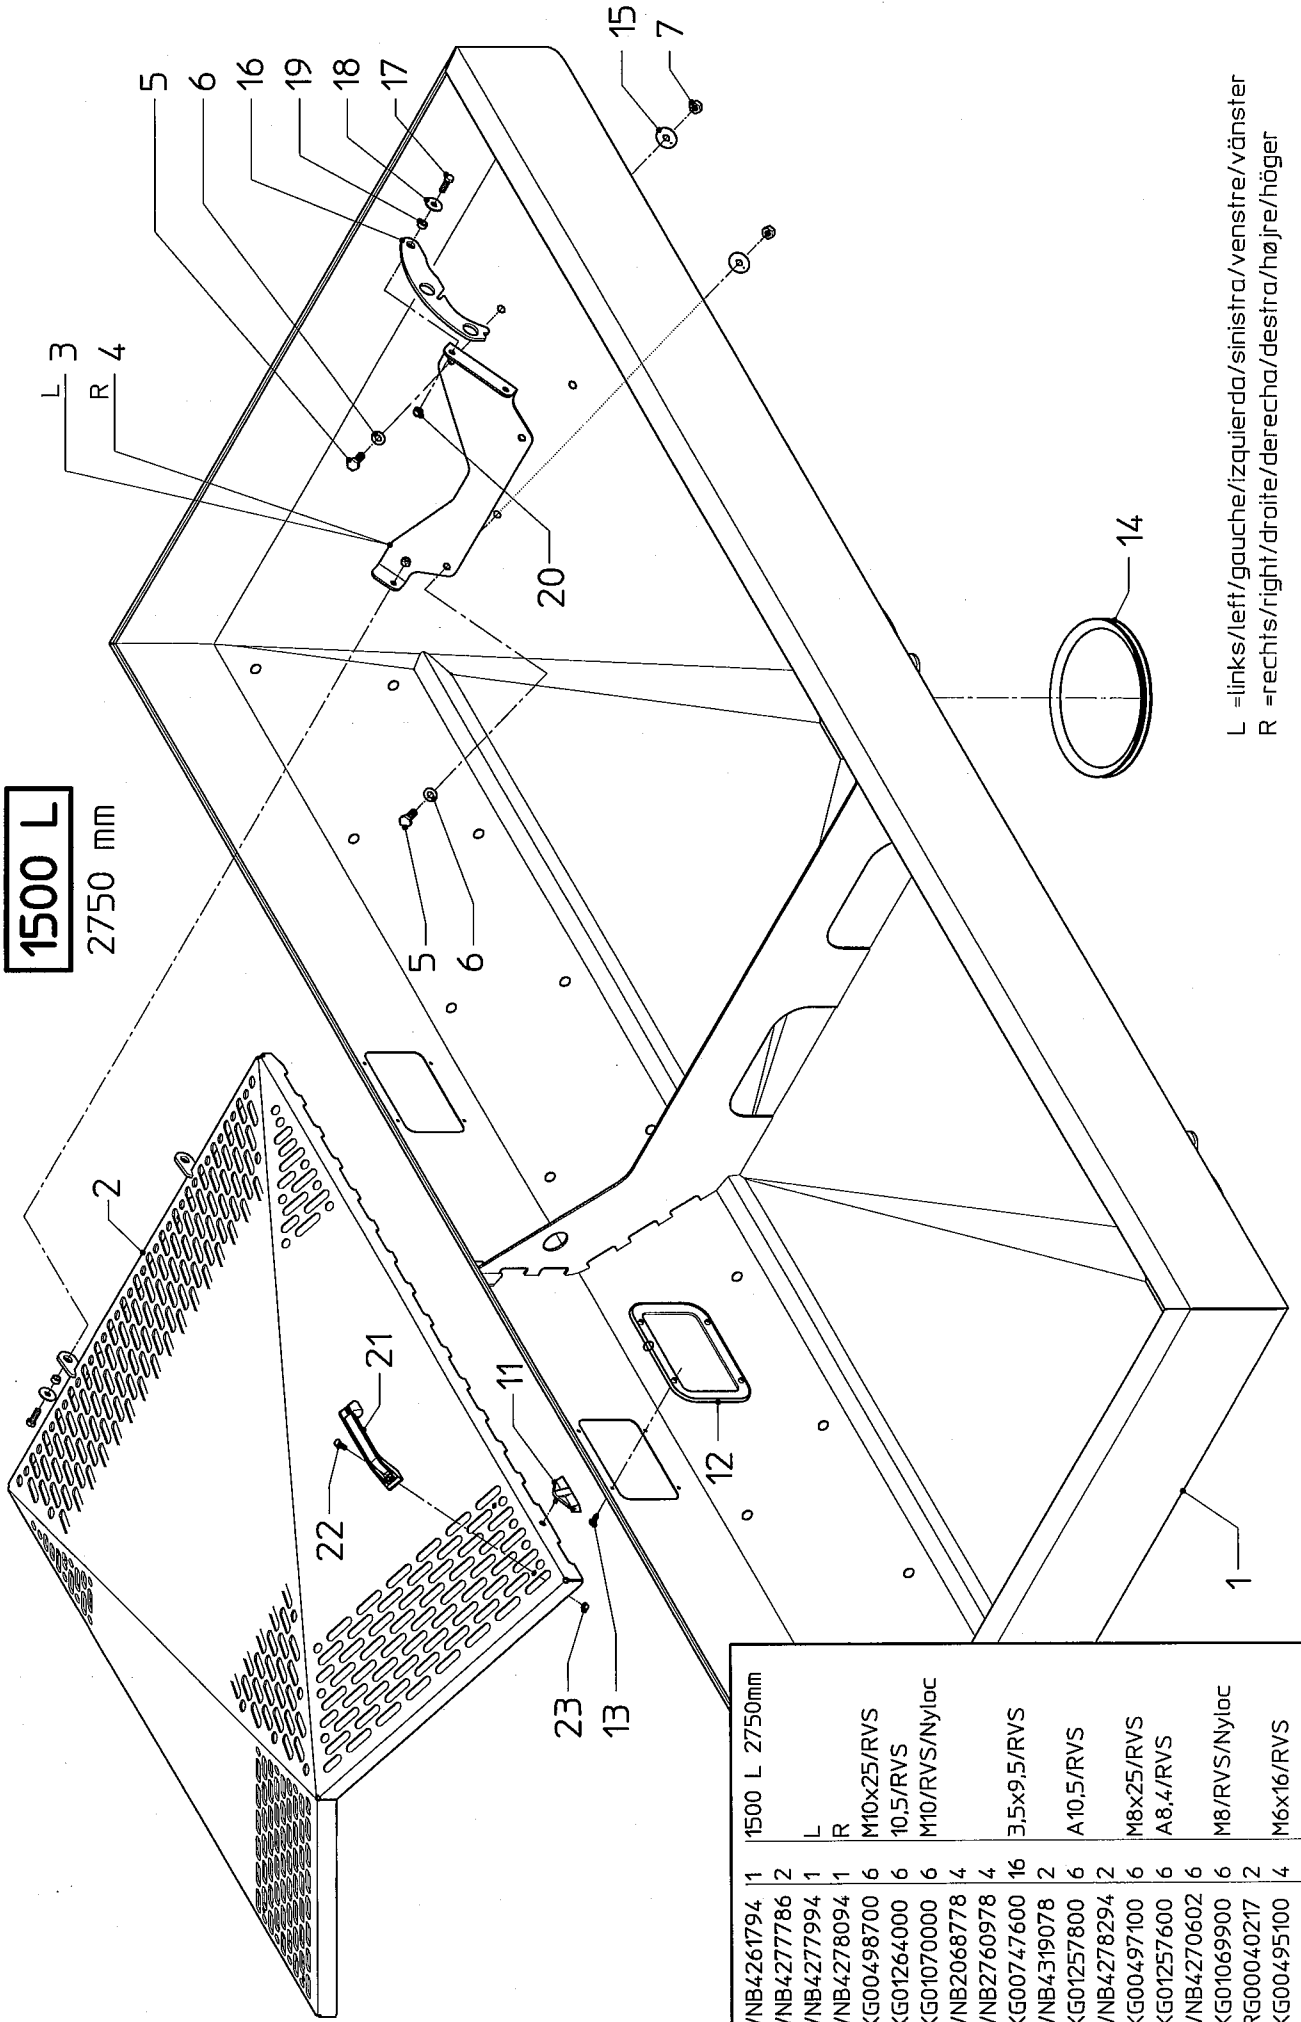

serial number 77406

H7

RO-EDW

1500 L
2750 mm

1	VNB4261794	1	1500 L 2750mm
2	VNB4277786	2	
3	VNB4277994	1	L
4	VNB4278094	1	R
5	KG00498700	6	M10x25/RVS
6	KG01264000	6	10.5/RVS
7	KG01070000	6	M10/RVS/Nyloc
11	VNB2068778	4	
12	VNB2760978	4	3.5x9.5/RVS
13	KG00747600	16	
14	VNB4319078	2	A10.5/RVS
15	KG01257800	6	
16	VNB4278294	2	
17	KG00497100	6	M8x25/RVS
18	KG01257600	6	A8.4/RVS
19	VNB4270602	6	
20	KG01069900	6	M8/RVS/Nyloc
21	KG00040217	2	
22	KG00495100	4	M6x16/RVS
23	KG01069800	4	M6/RVS/Nyloc

L =links/leff/gauche/izquierda/sinistra/venstre/vänster
R =rechts/right/droite/derecha/desira/højre/höger