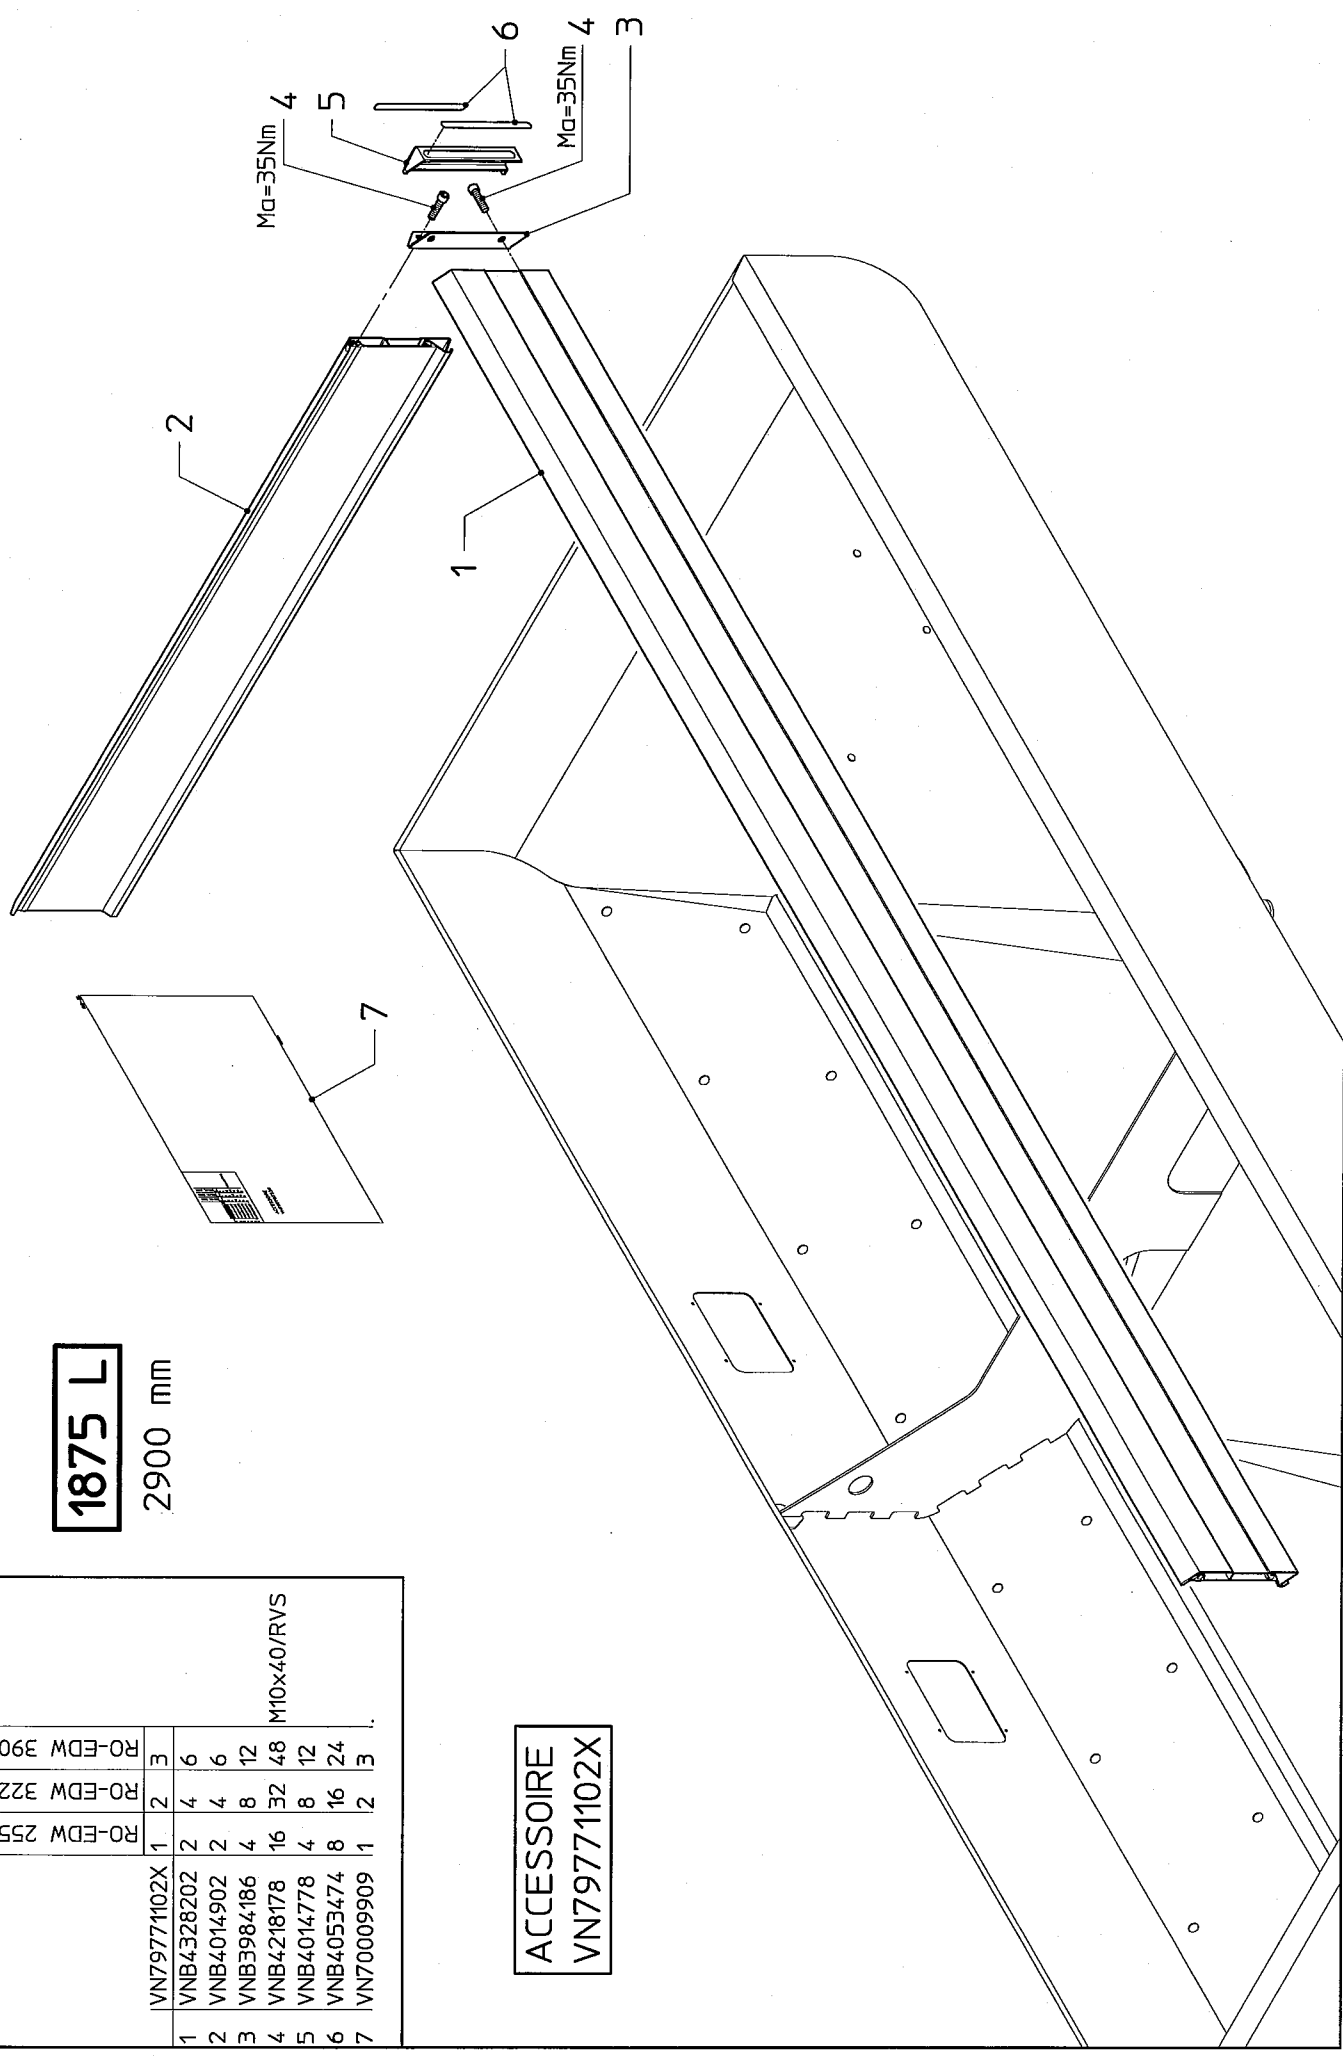

serial number 77406

I.2

RO-EDW

1875 L

2900 mm

	RO-EDW 2550	2	3	
	RO-EDW 3225	4	6	
	RO-EDW 3900	4	6	
1	VN79771102X	1	2	3
2	VNB4328202	2	4	6
3	VNB4014902	2	4	6
4	VNB3984186	4	8	12
5	VNB4218178	16	32	48
6	VNB4014778	4	8	12
7	VNB4053474	8	16	24
	VN70009909	1	2	3

M10x40/RVS

ACCESSOIRE
VN79771102X